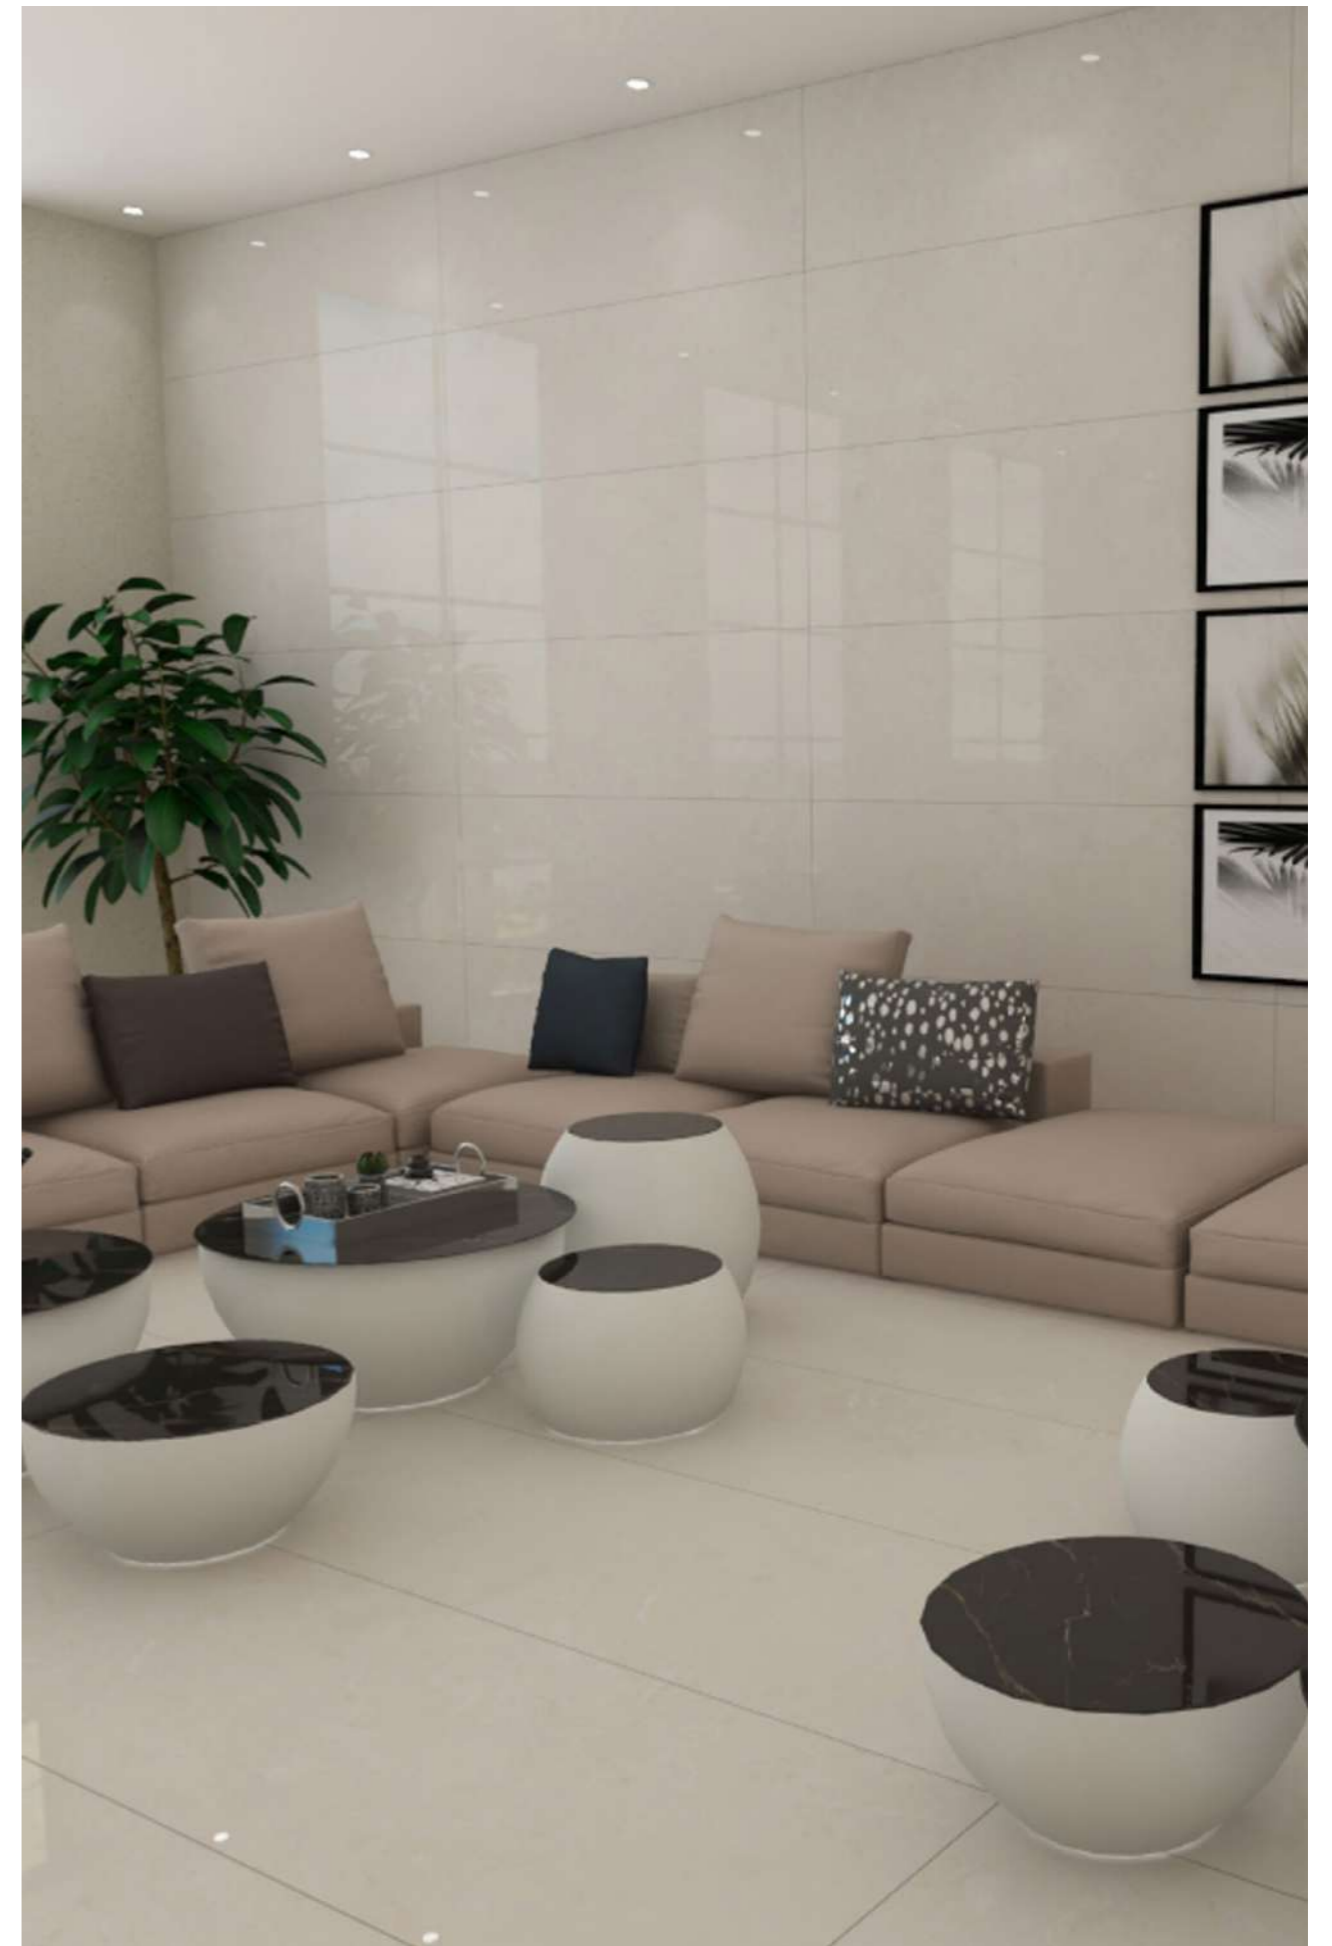

GRANDIOSA

CLIFF IVORY

GLOSSY

60x180cm 9mm Rectificado Porcelanato Glossy Otros 5 Pared Piso

GLOSSY