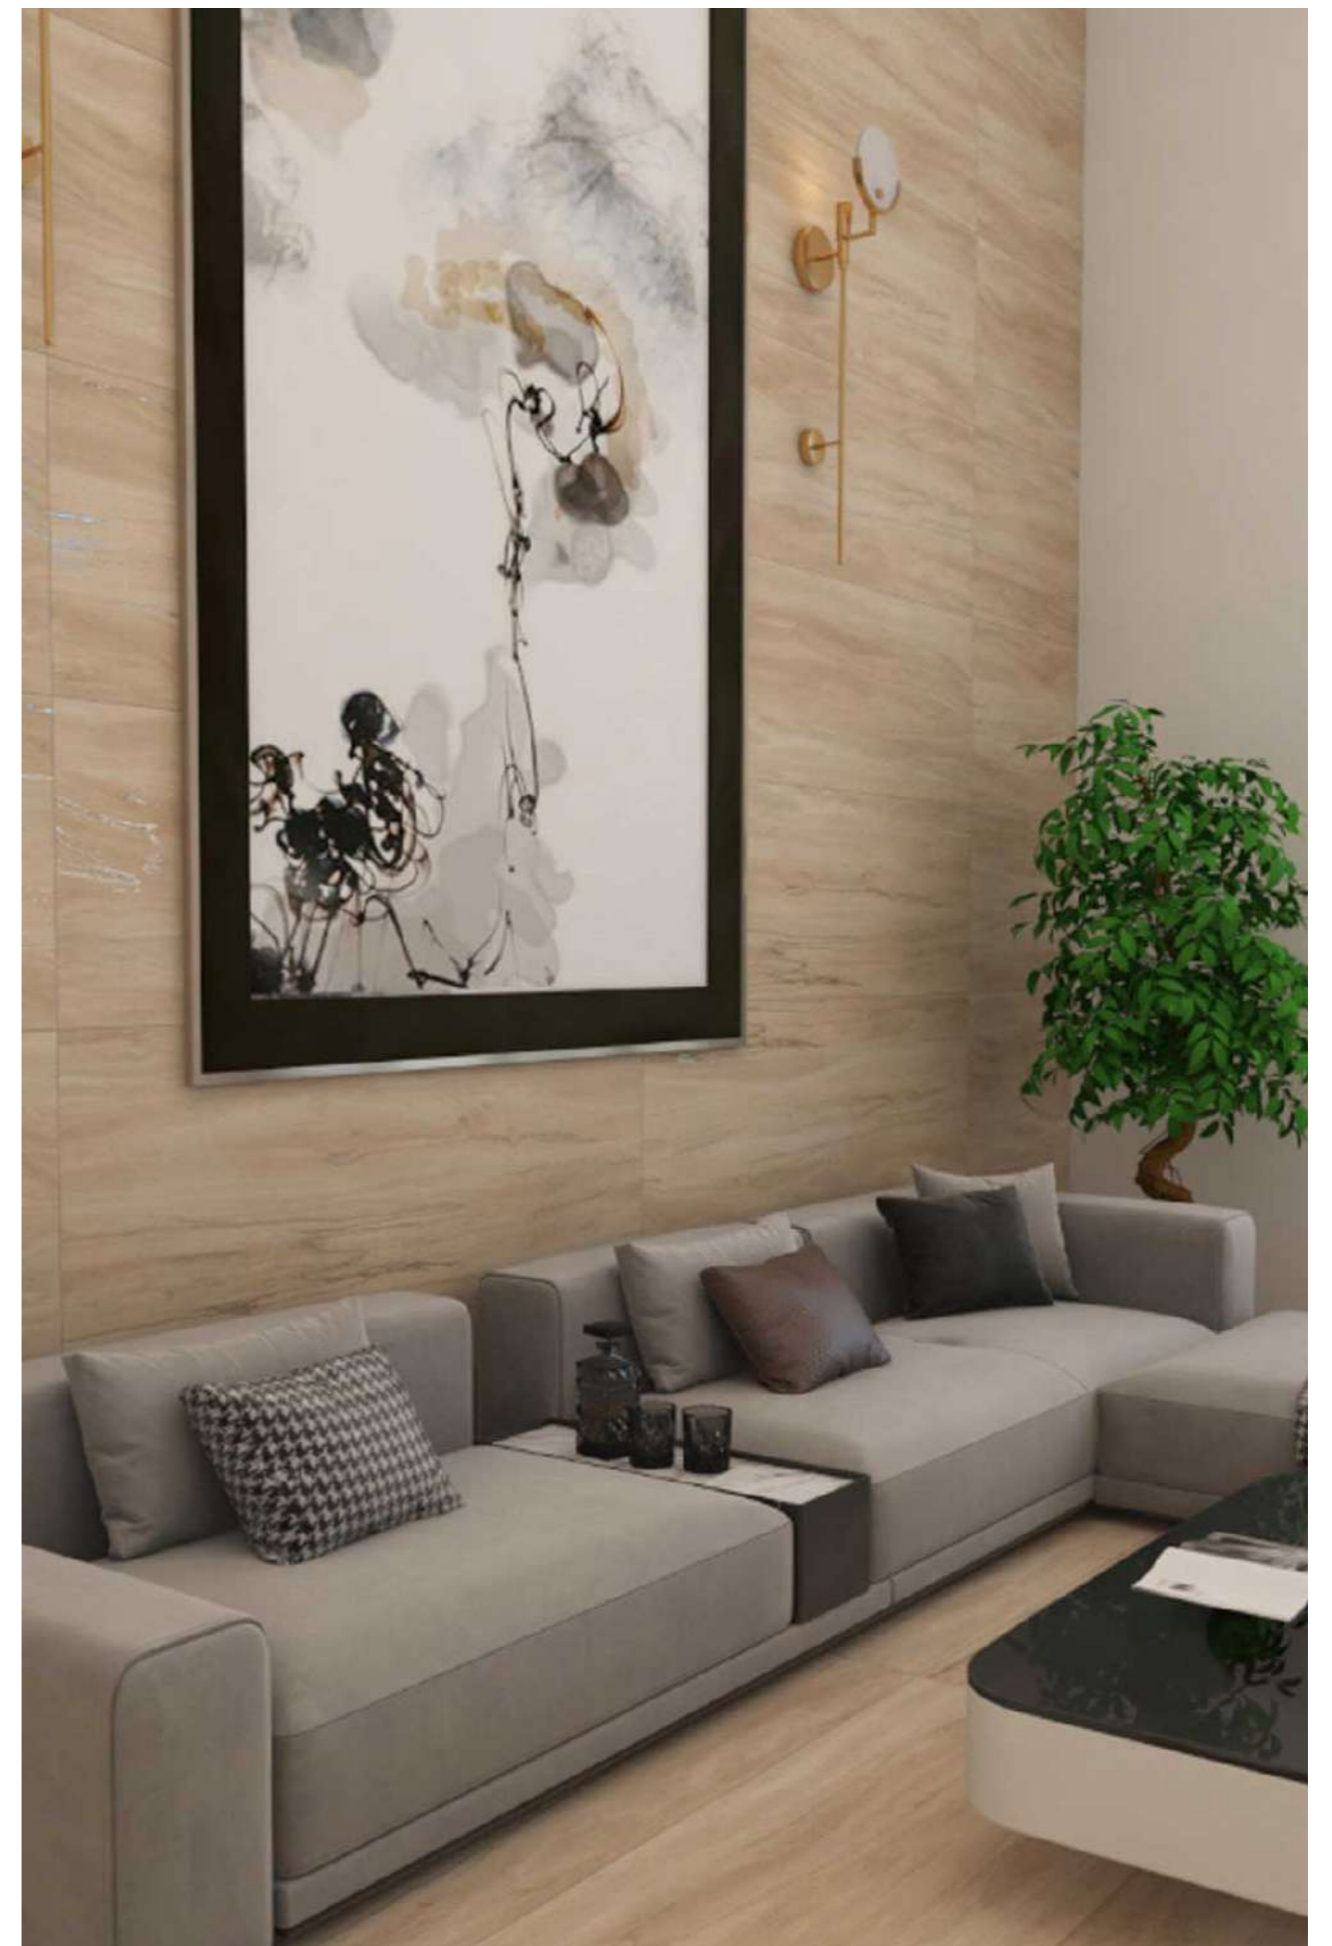

GRANDIOSA

COASTER WOOD

60x180cm 9mm Rectificado Porcelanato Carving Otros 4 Pared Piso