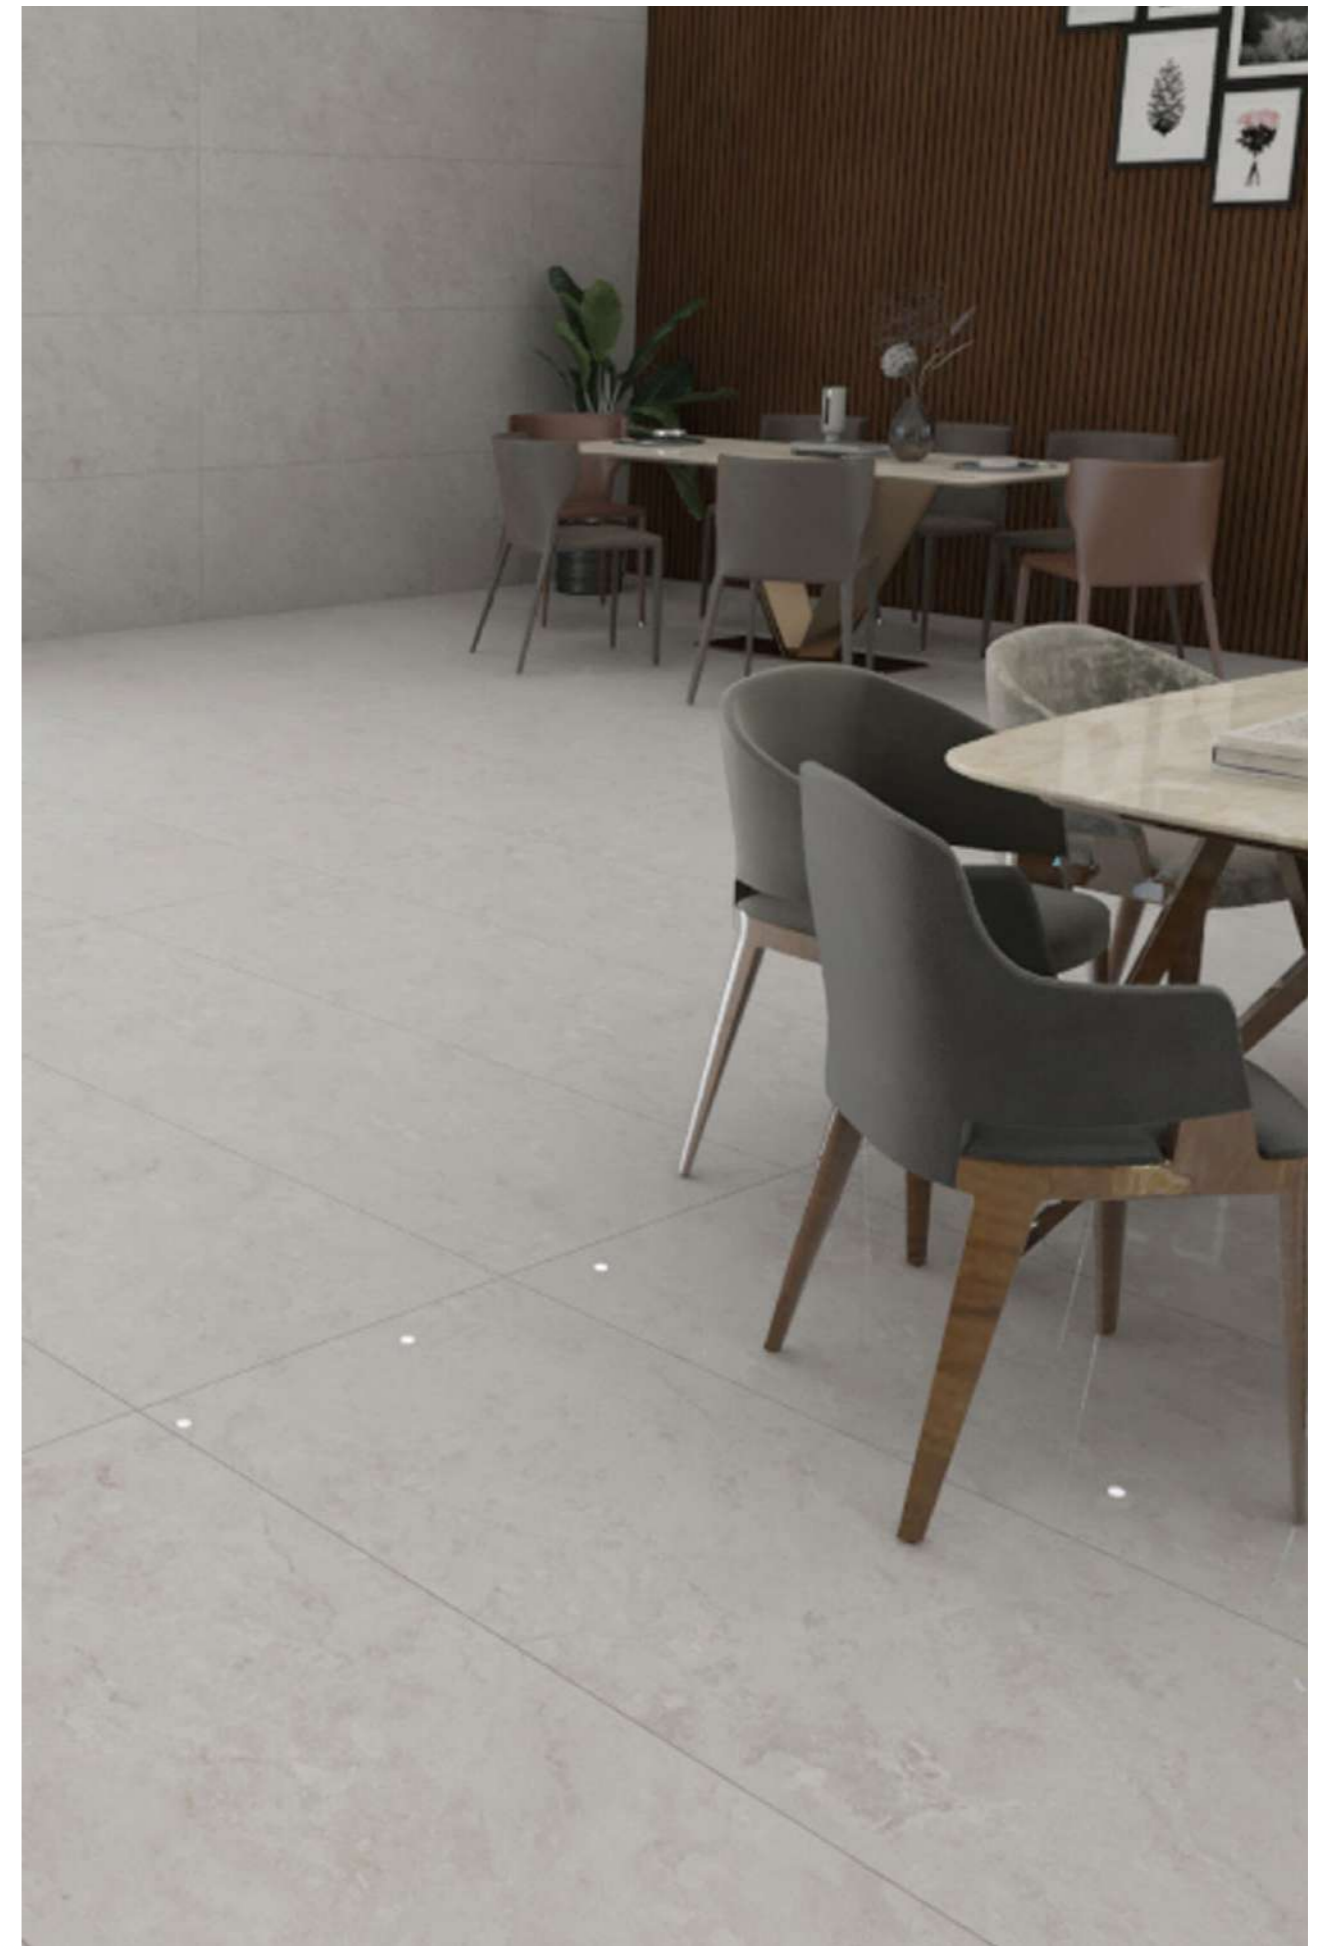

GRANDIOSA

MOUNT GREY

GLOSSY

60x180cm 9mm Rectificado Porcelanato Glossy Otros 5 Pared Piso

GLOSSY