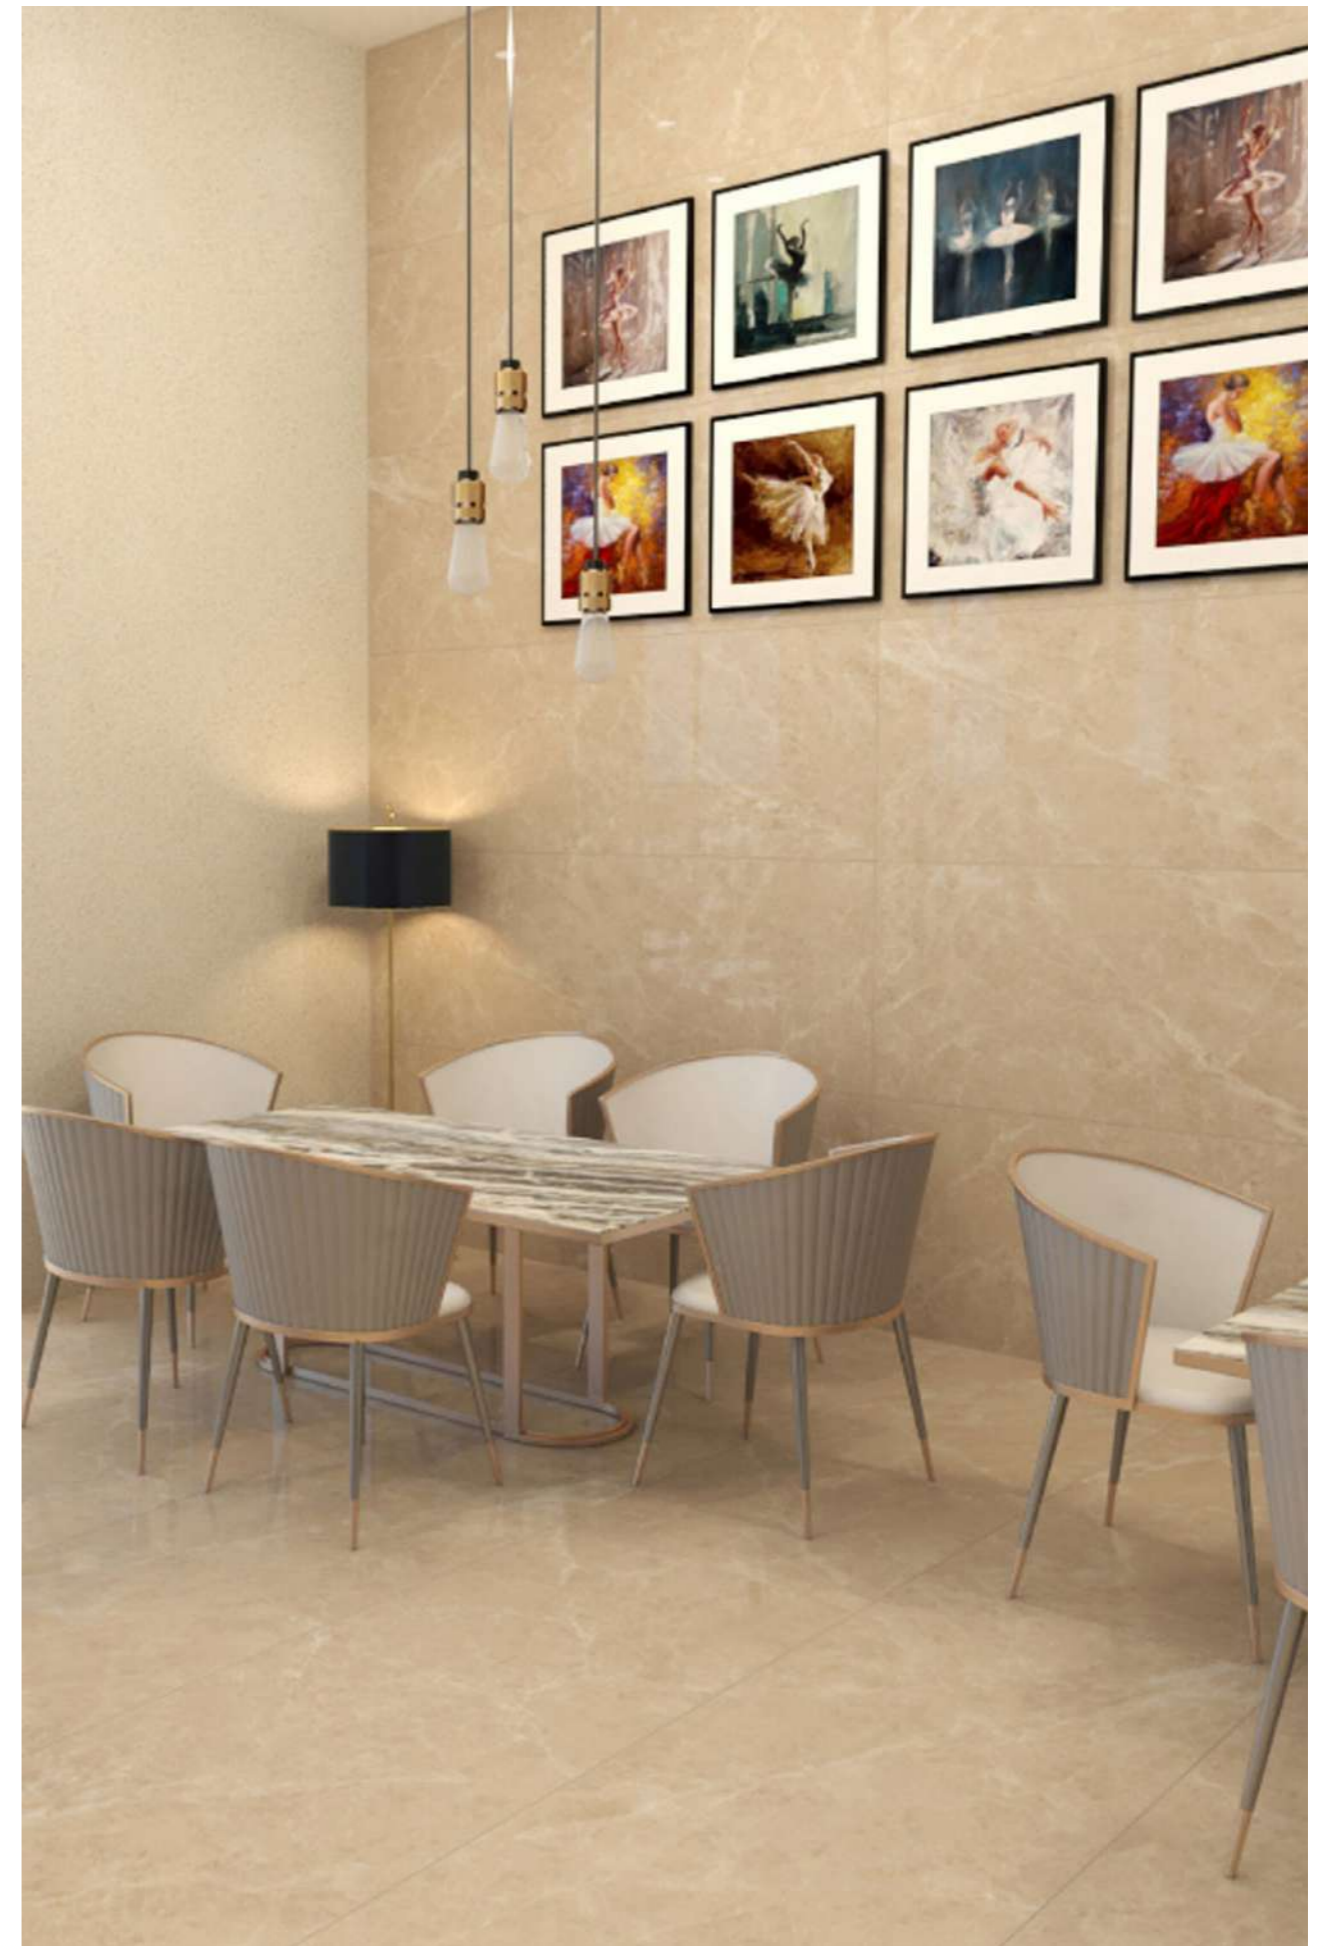

# COZY BIANCO

60x180cm 9mm Rectificado Porcelanato Glossy Otros 4 Pared Piso

GRANDIOSA  
**COZY BROWN**

60x180cm 9mm Rectificado Porcelanato Glossy Otros 4 Pared Piso

GRANDIOSA