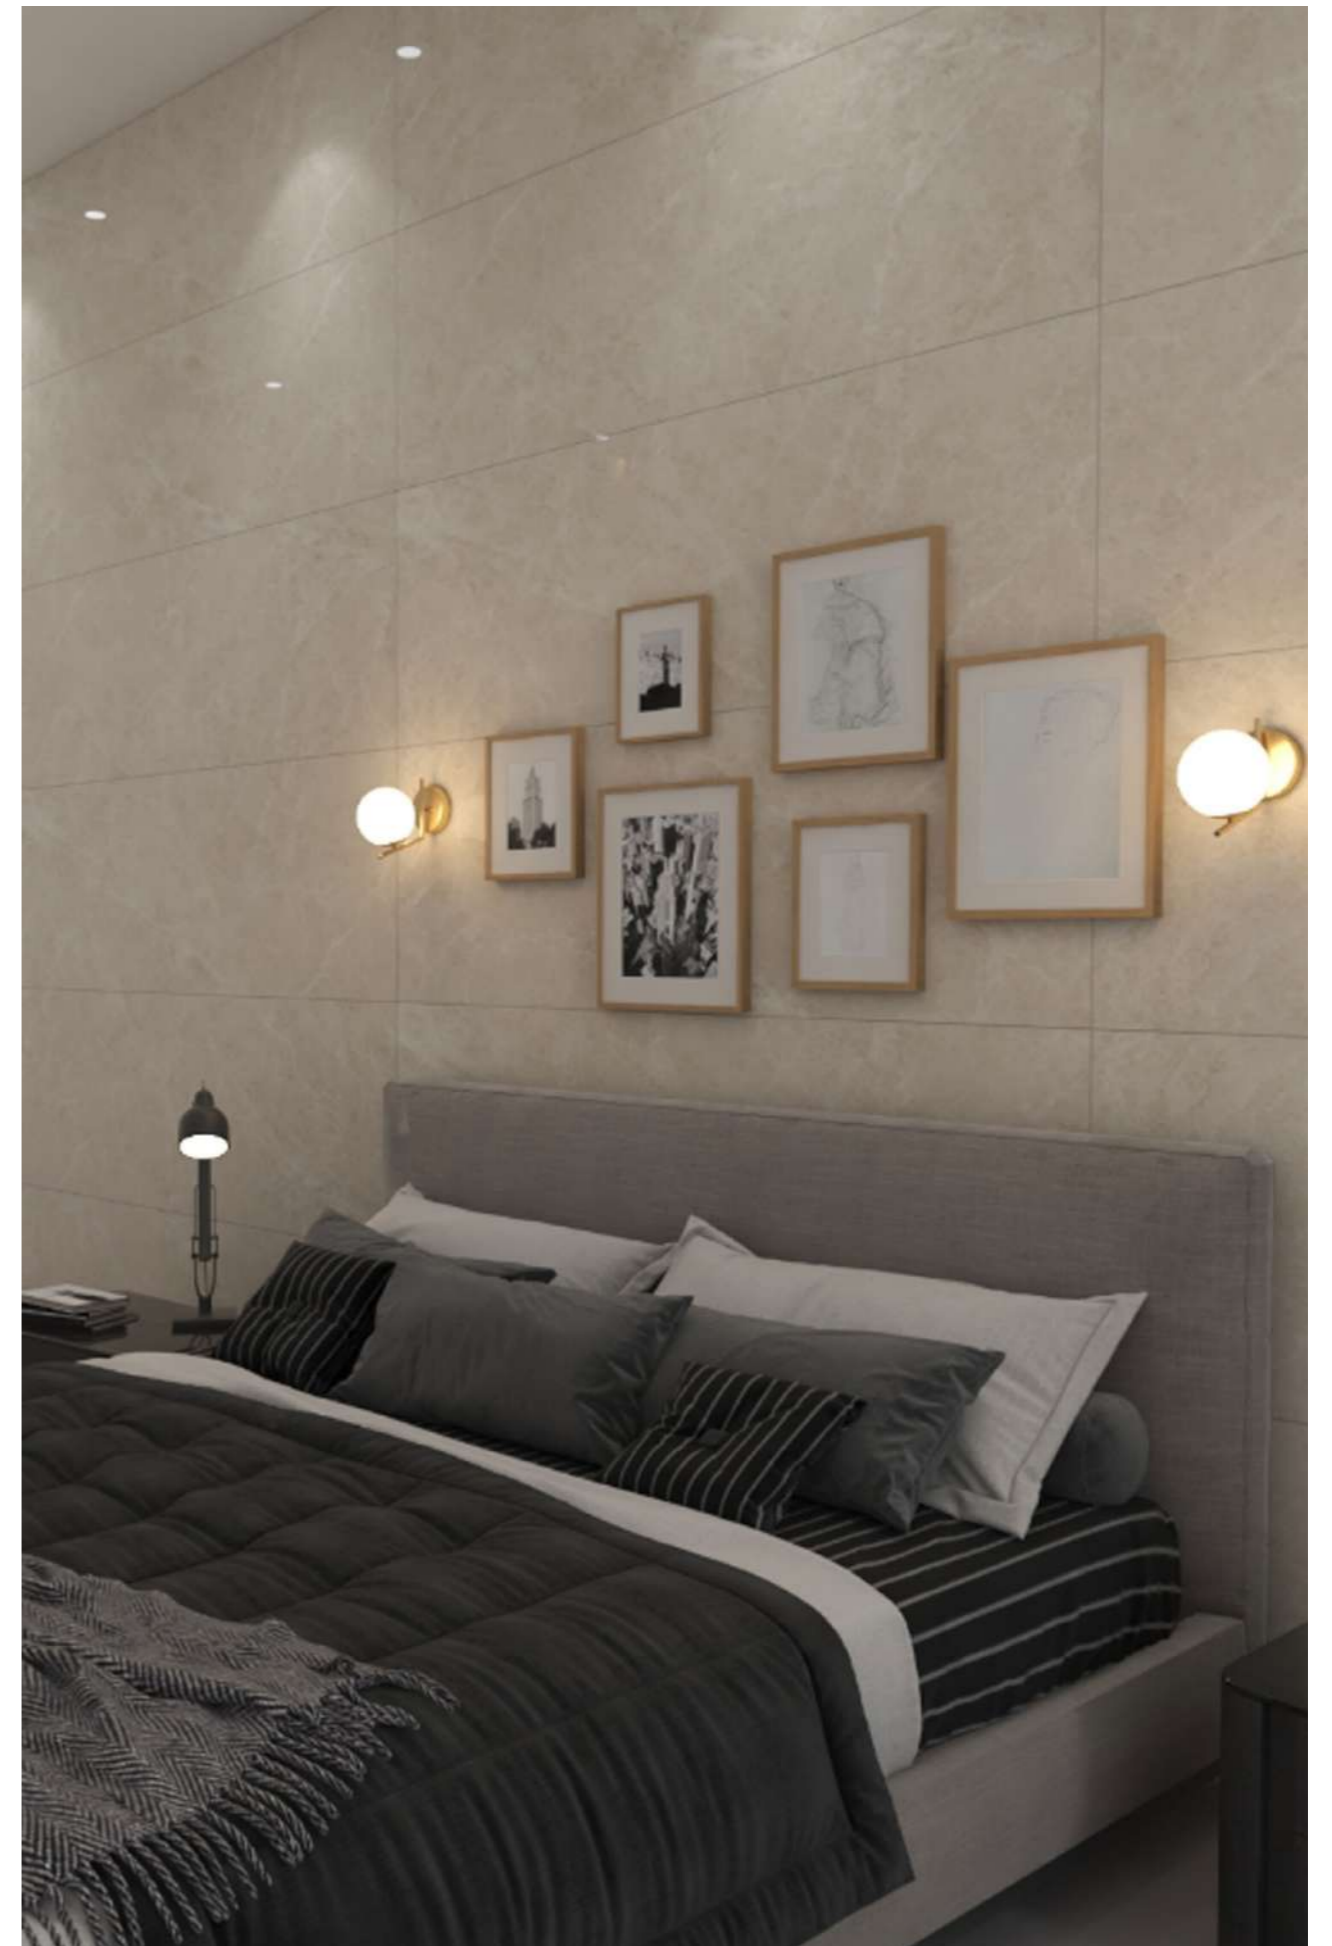

GRANDIOSA

COZY CREMA

60x180cm 9mm Rectificado Porcelanato Glossy Otros 4 Pared Piso