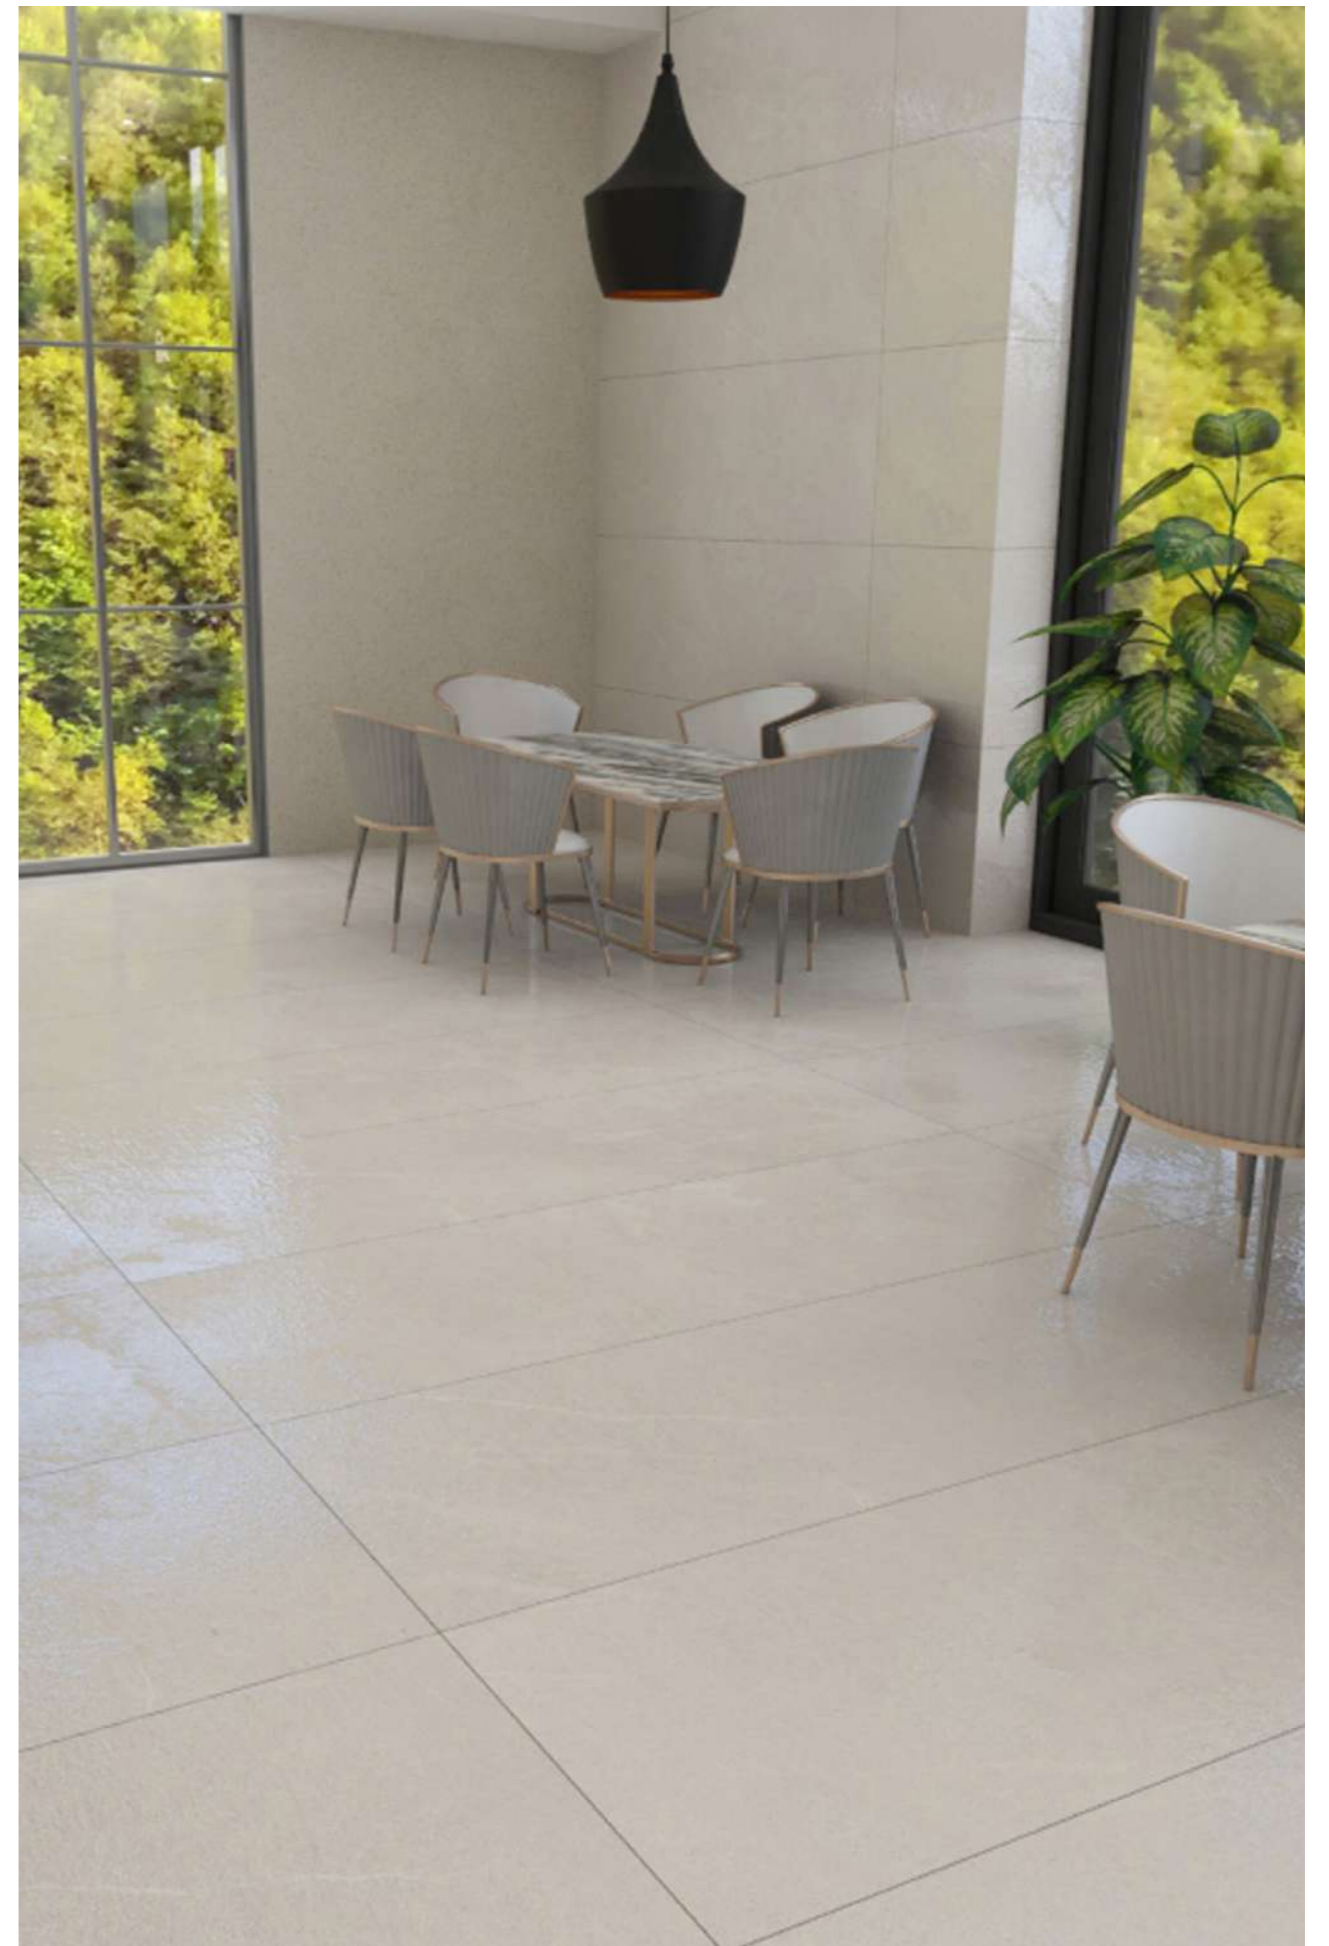

GRANDIOSA

NATURAL STONE

60x180cm 9mm Rectificado Porcelanato Carving Otros 4 Pared Piso