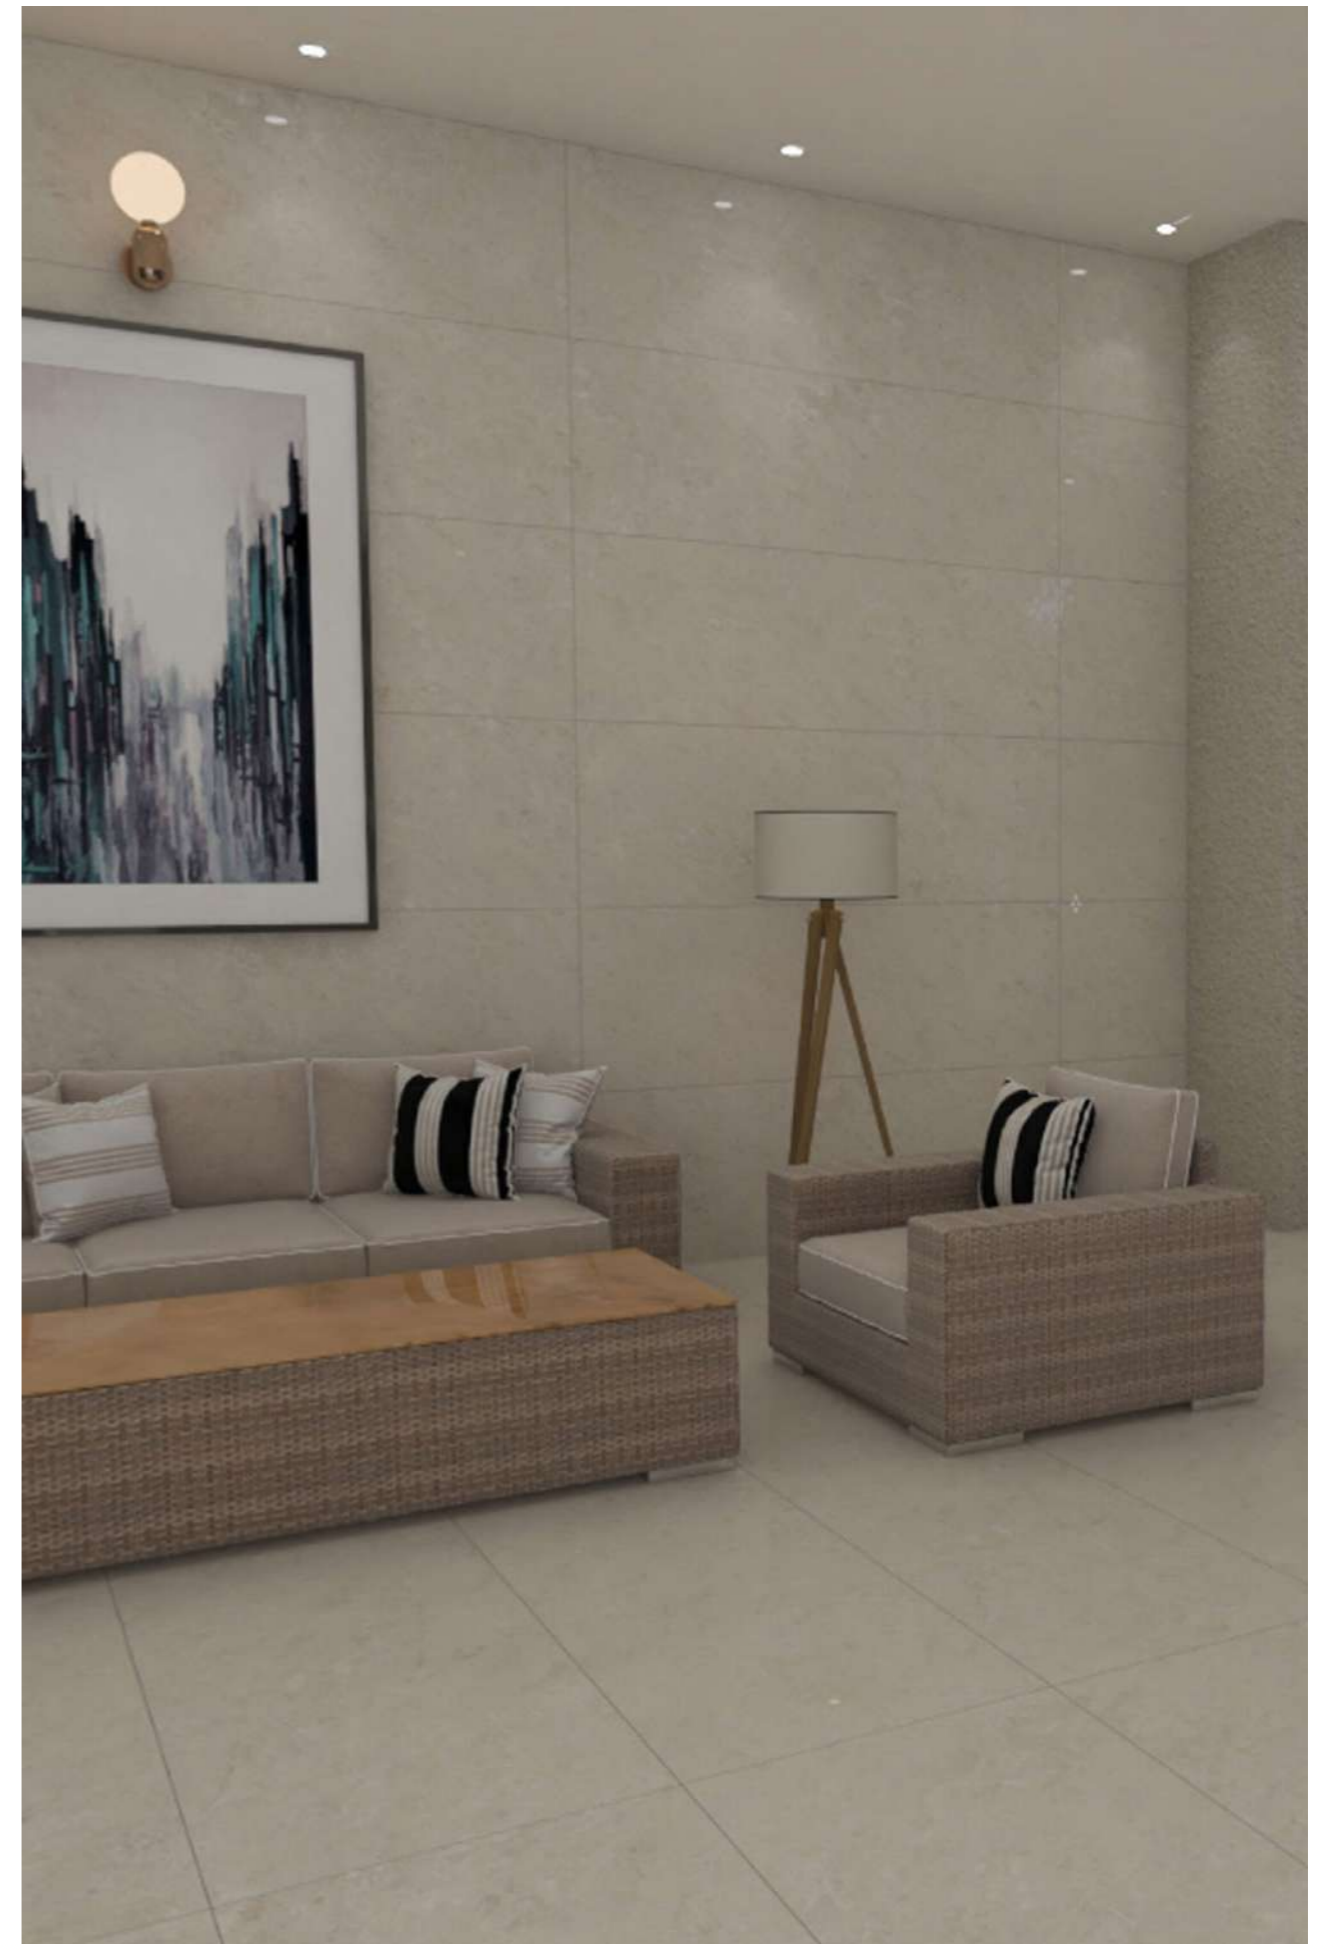

# IMPERIAL MARBLE

60x180cm 9mm Rectificado Porcelanato Glossy Otros 5 Pared Piso

GRANDIOSA

# MOUNT BEIGE

60x180cm 9mm Rectificado Porcelanato Glossy Otros 5 Pared Piso

GRANDIOSA