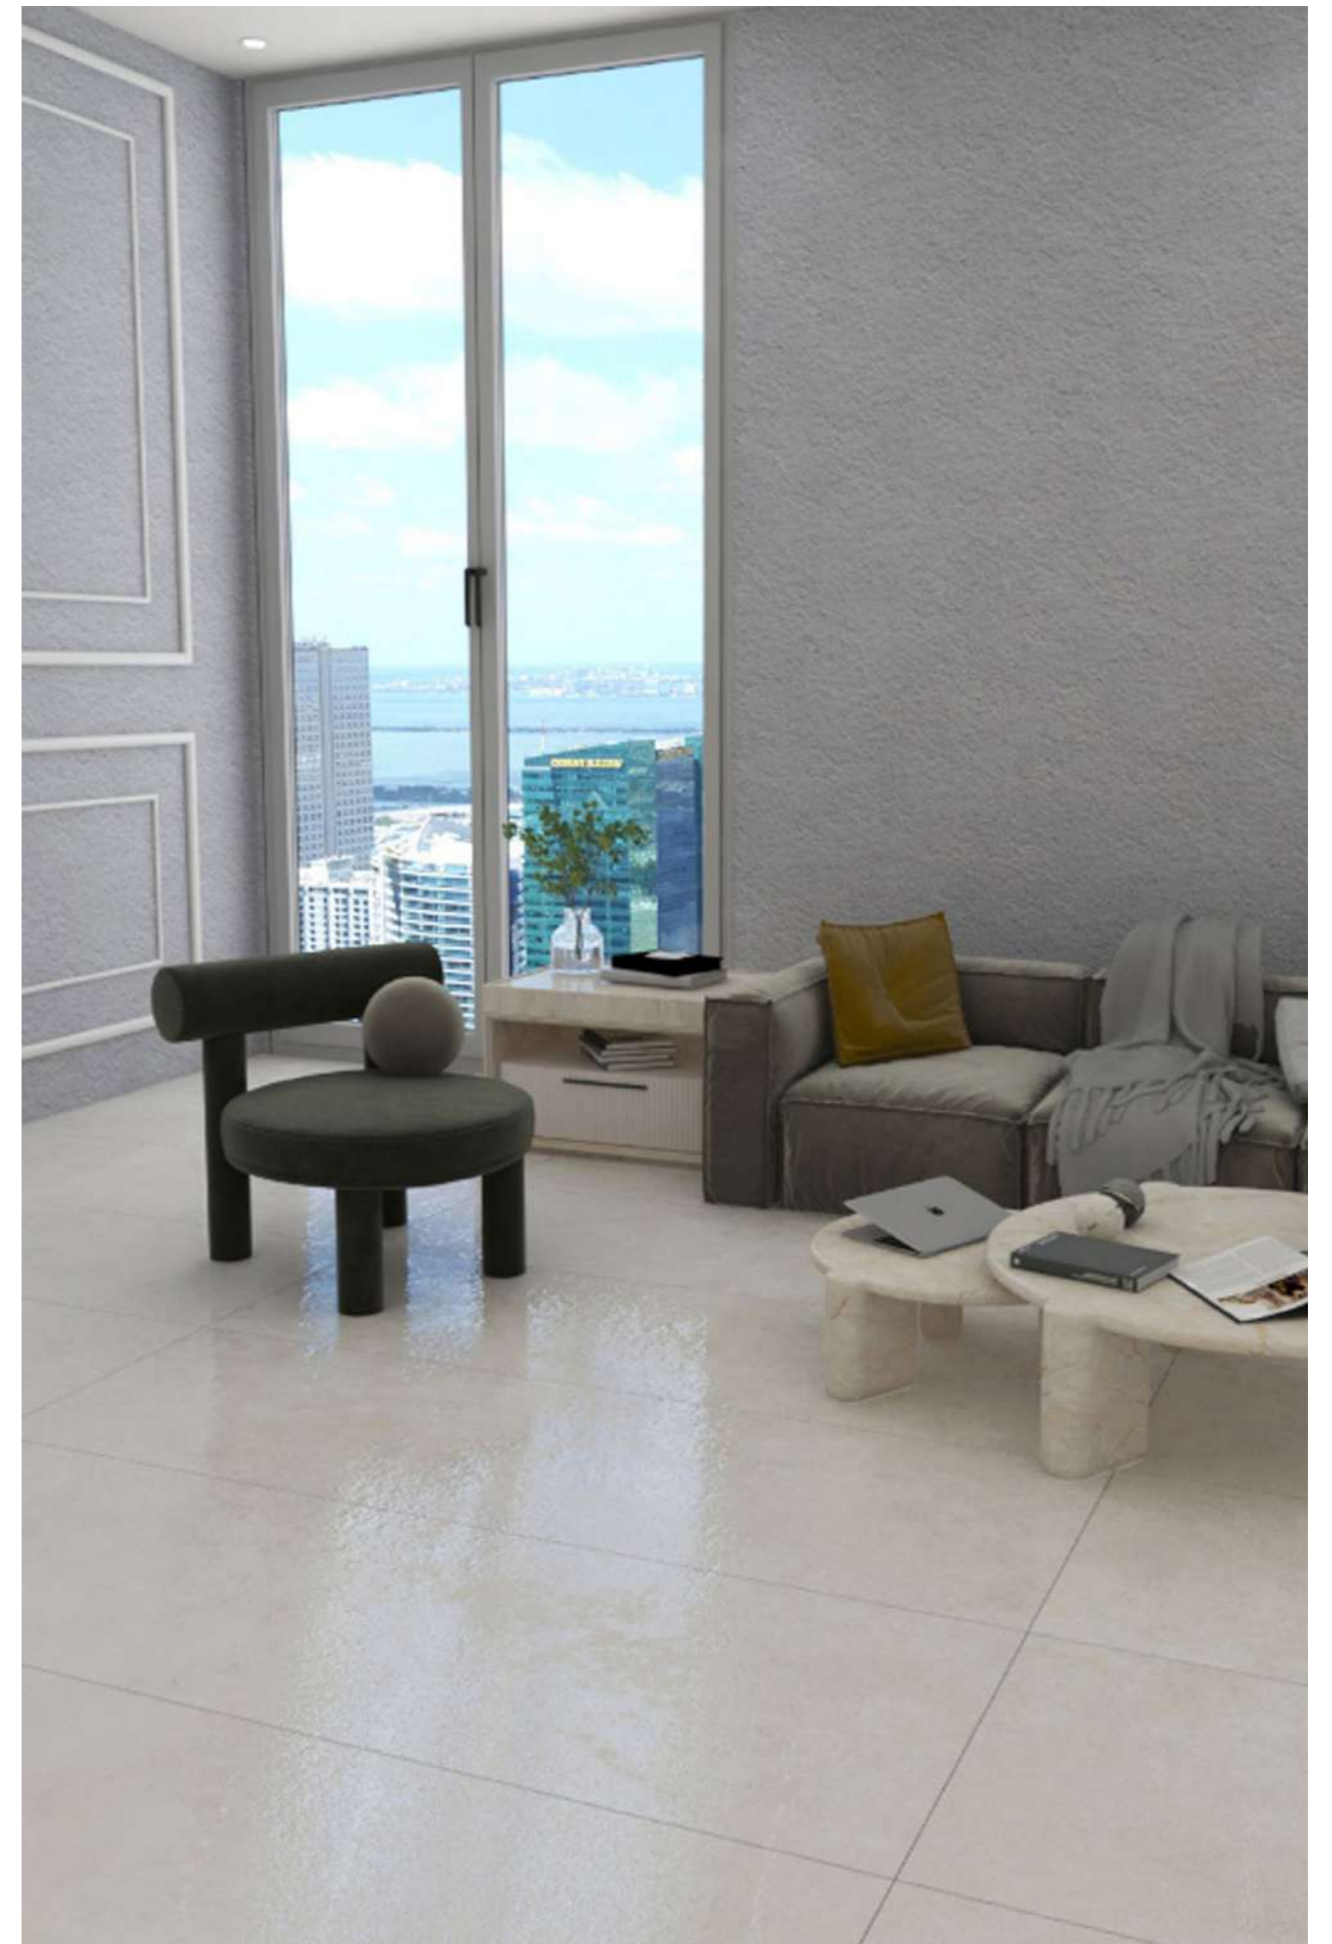

CARVING

GRANDIOSA

CEMENT WHITE

60x180cm 9mm Rectificado Porcelanato Carving Otros 4 Pared Piso