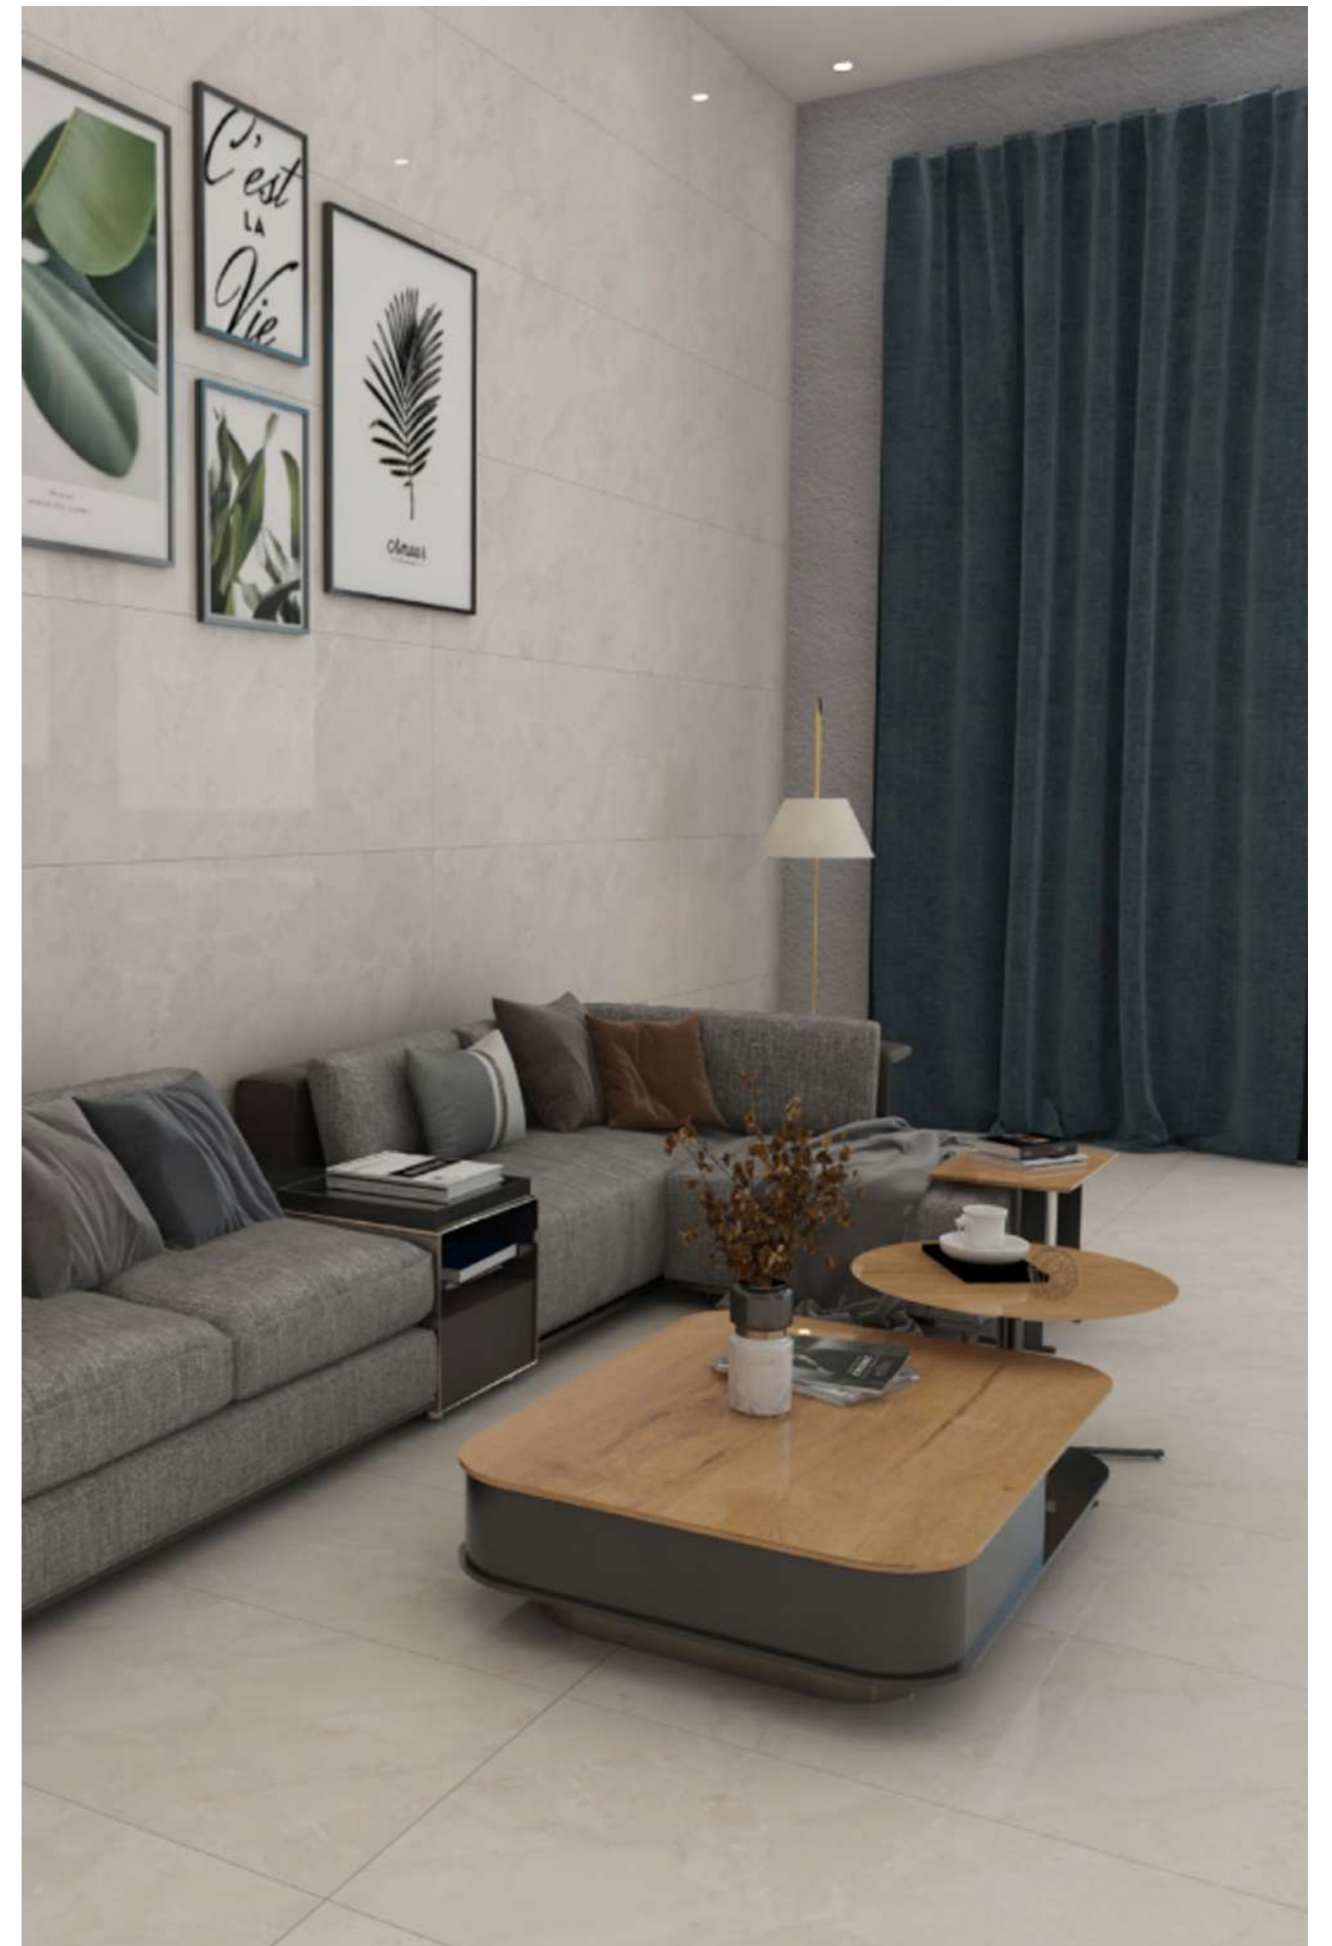

GLOSSY

GRANDIOSA

BADAL BEIGE

60x180cm 9mm Rectificado Porcelanato Glossy Otros 5 Pared Piso