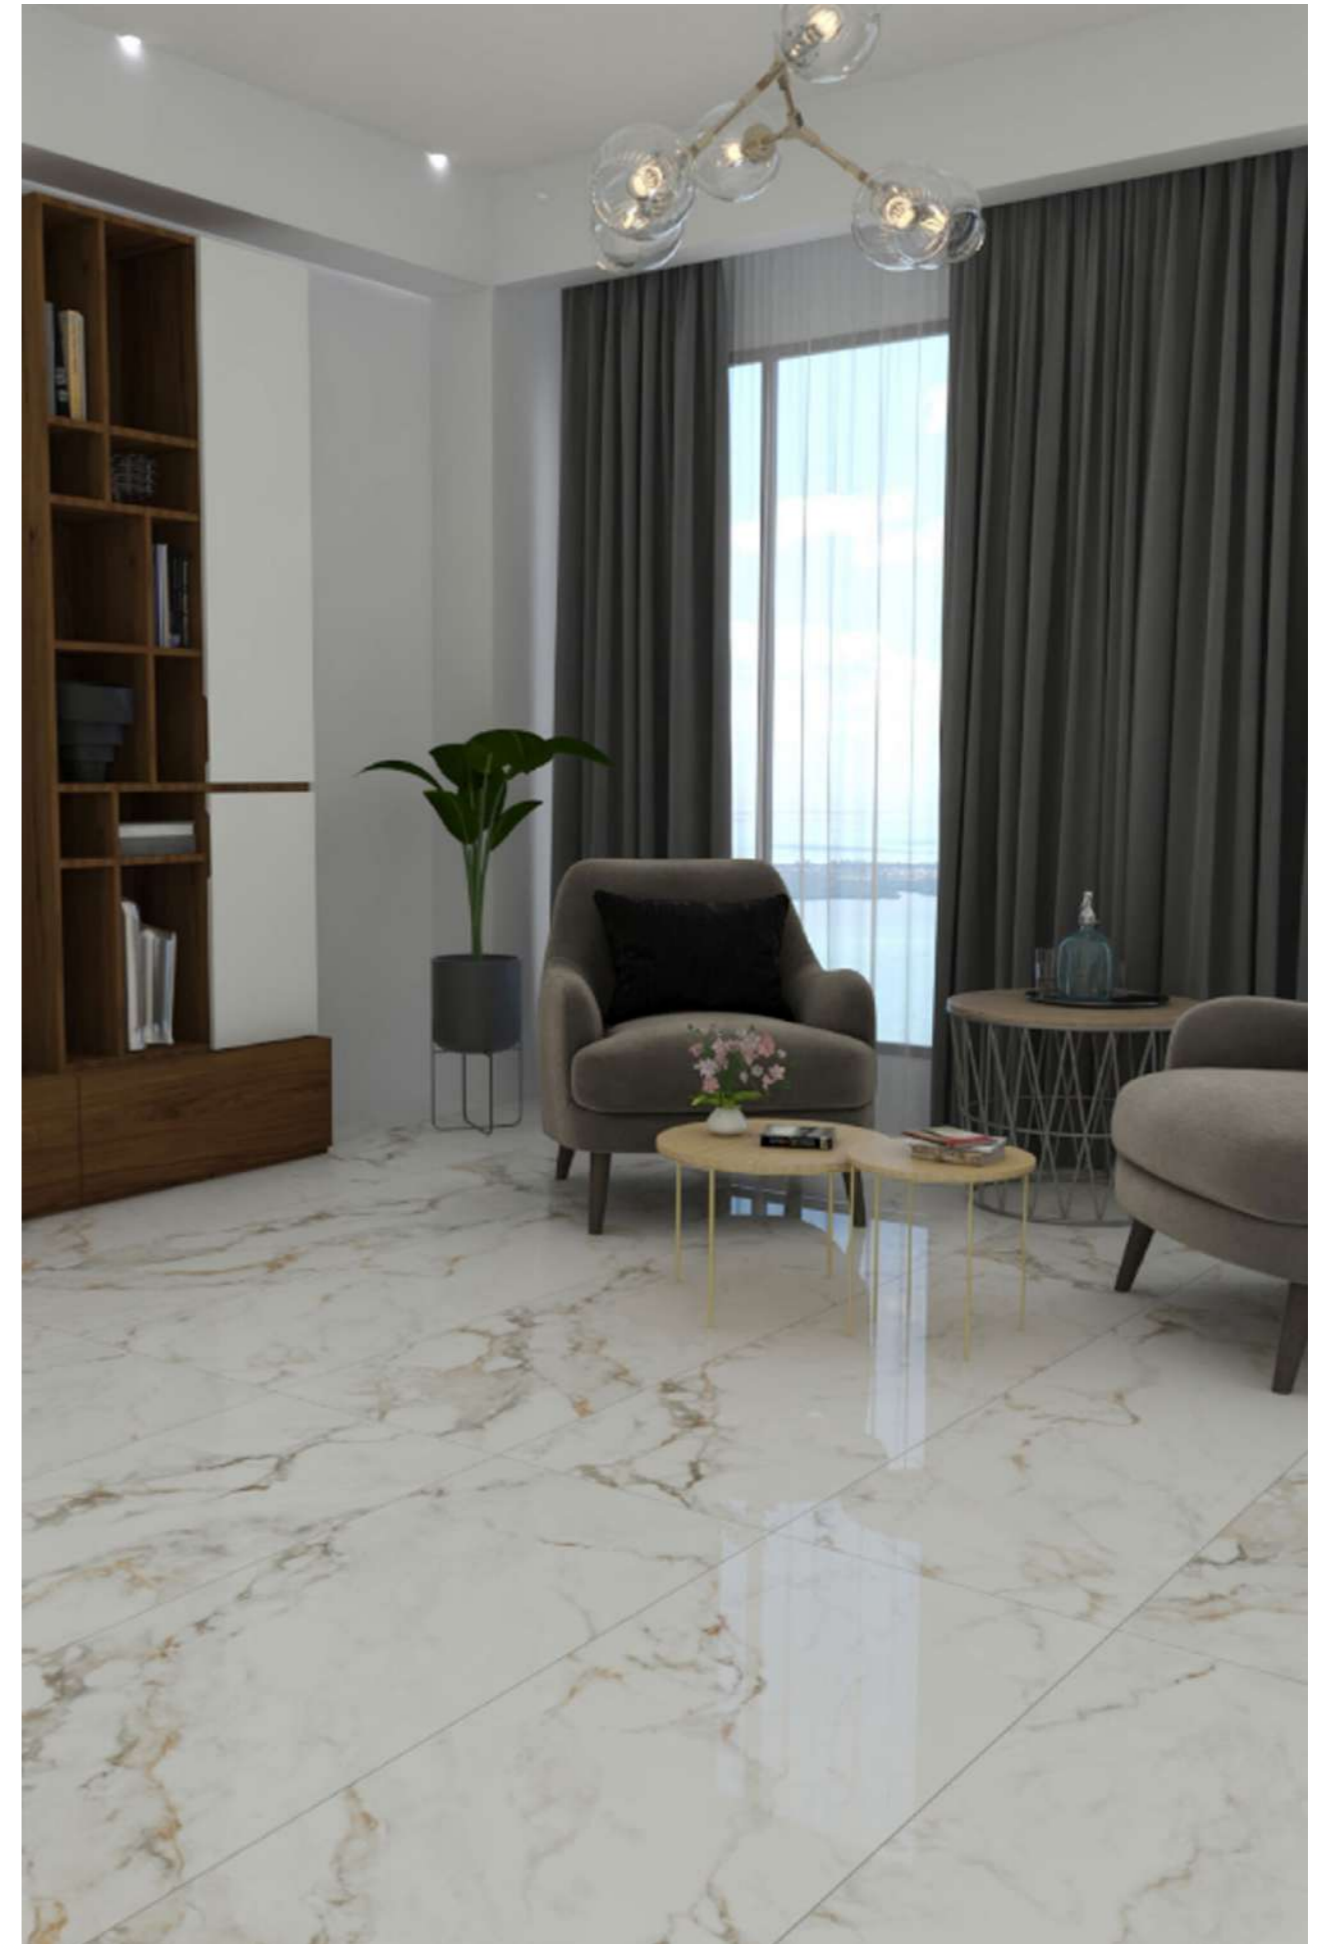

# IMPERIAL MARBLE

60x180cm 9mm Rectificado Porcelanato Glossy Otros 5 Pared Piso

GRANDIOSA