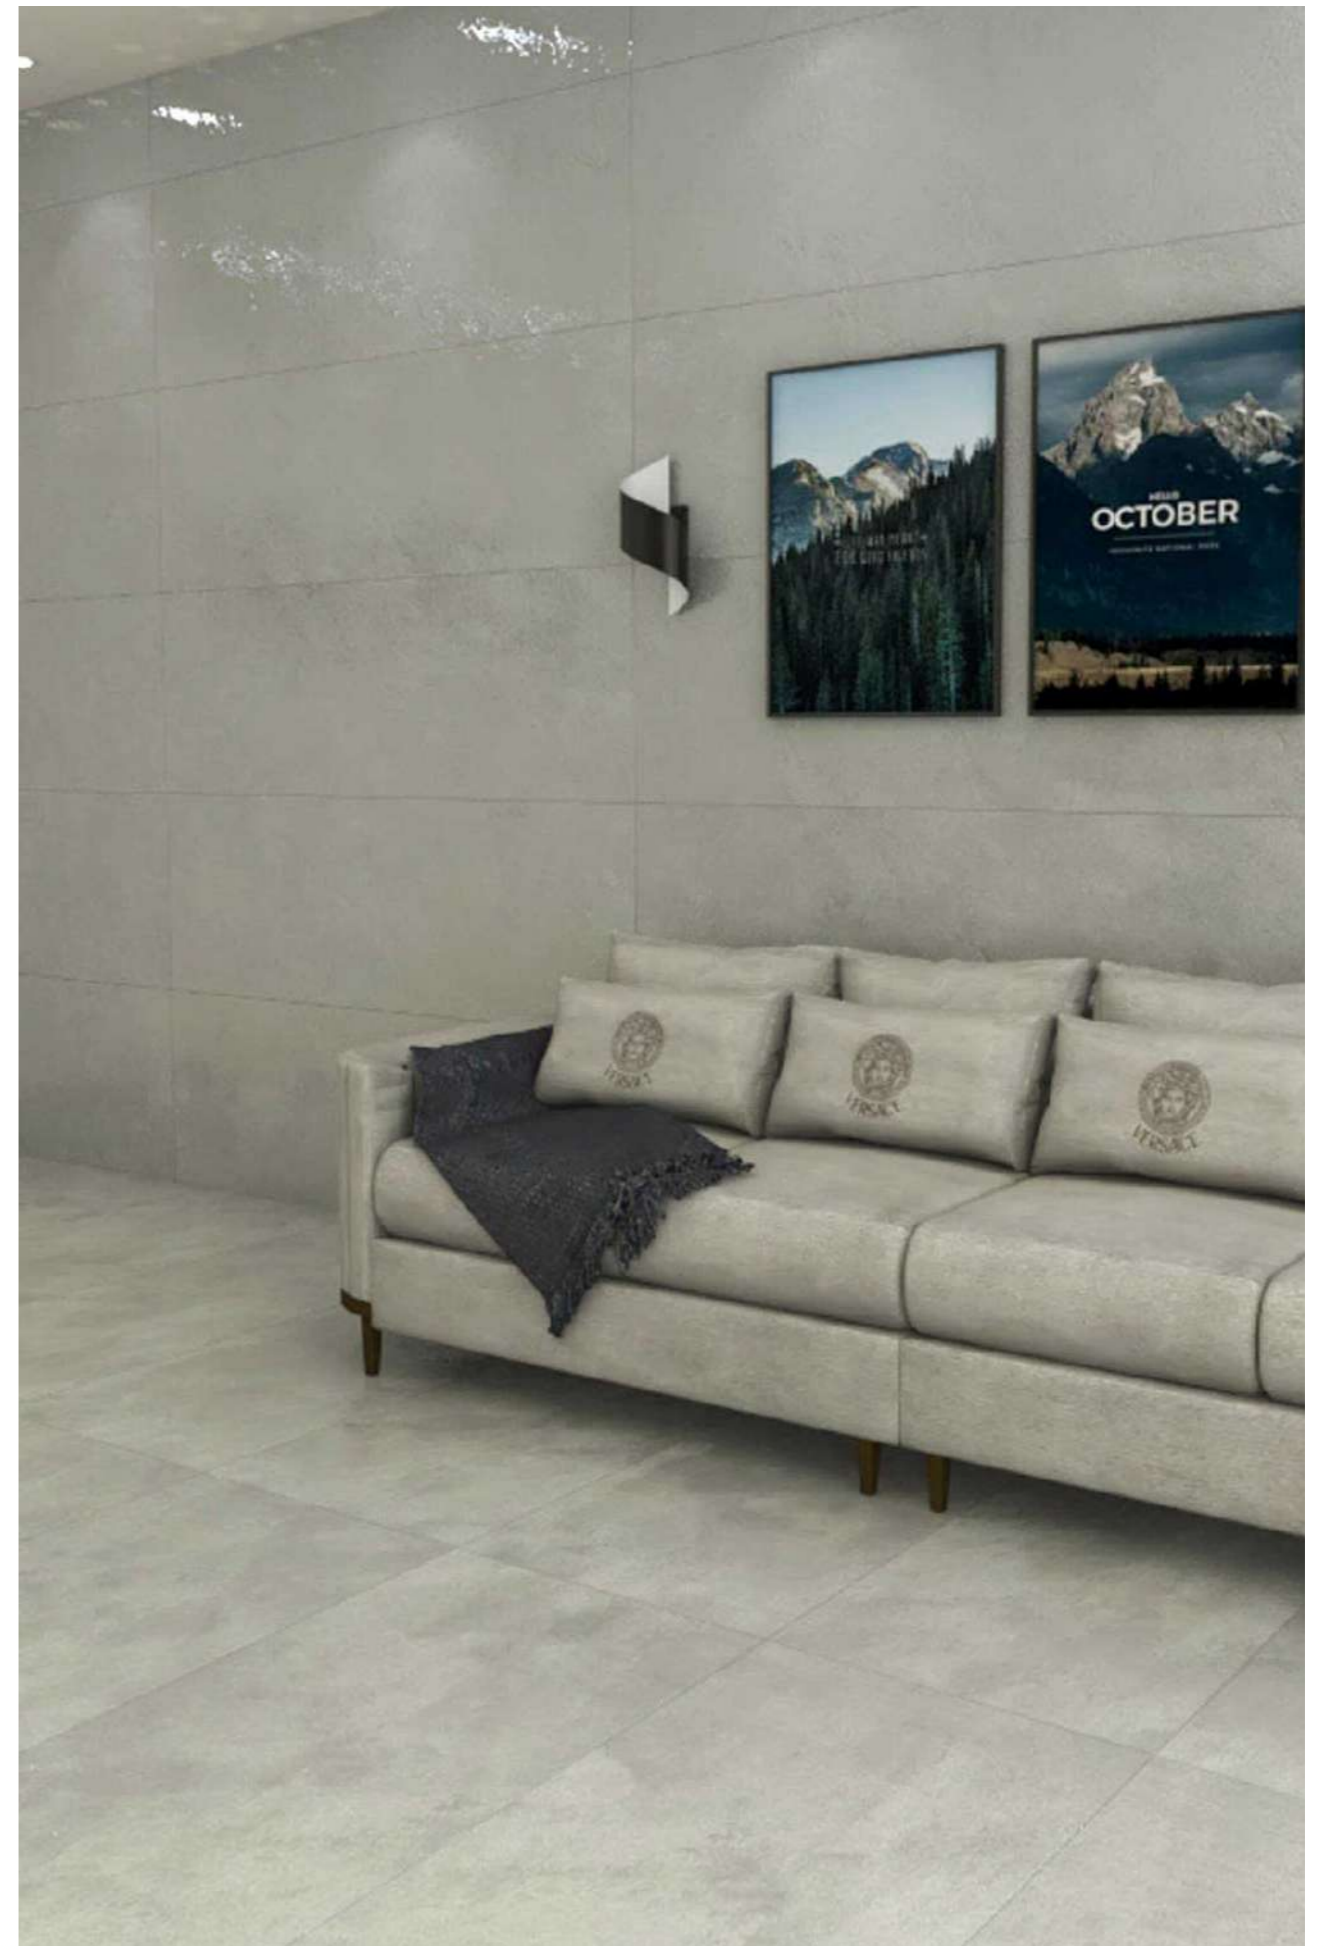

GRANDIOSA

NOSHAQ GREY

CARVING

CARVING

60x180cm 9mm Rectificado Porcelanato Carving Otros 3 Pared Piso