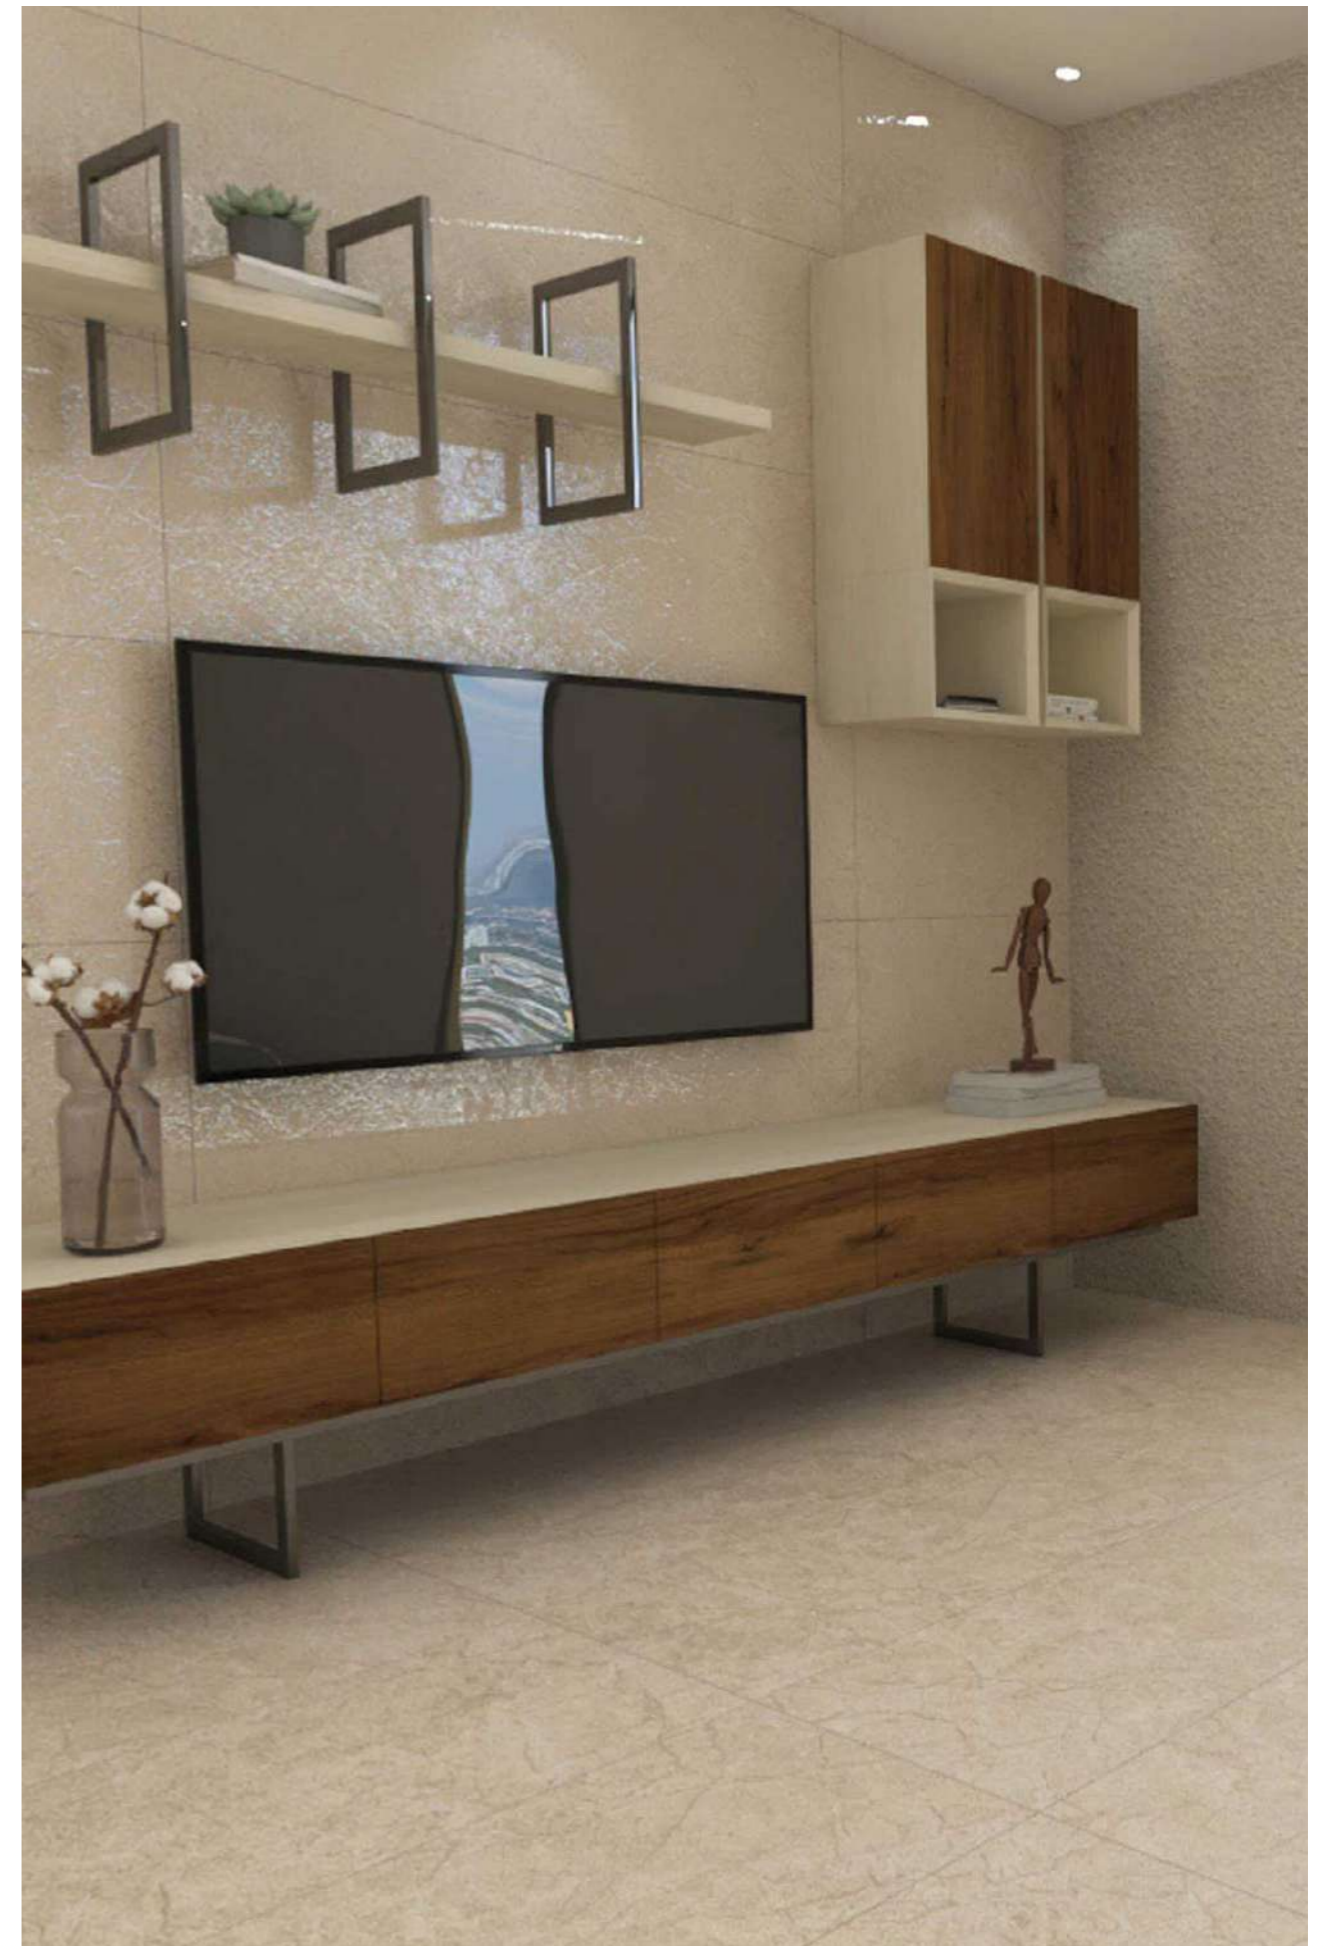

NOSHAQ GREY

TEAK WOOD

GRANDIOSA  
**BOTTICINO**

60x180cm 9mm Rectificado Porcelanato Carving Otros 4 Pared Piso

GRANDIOSA