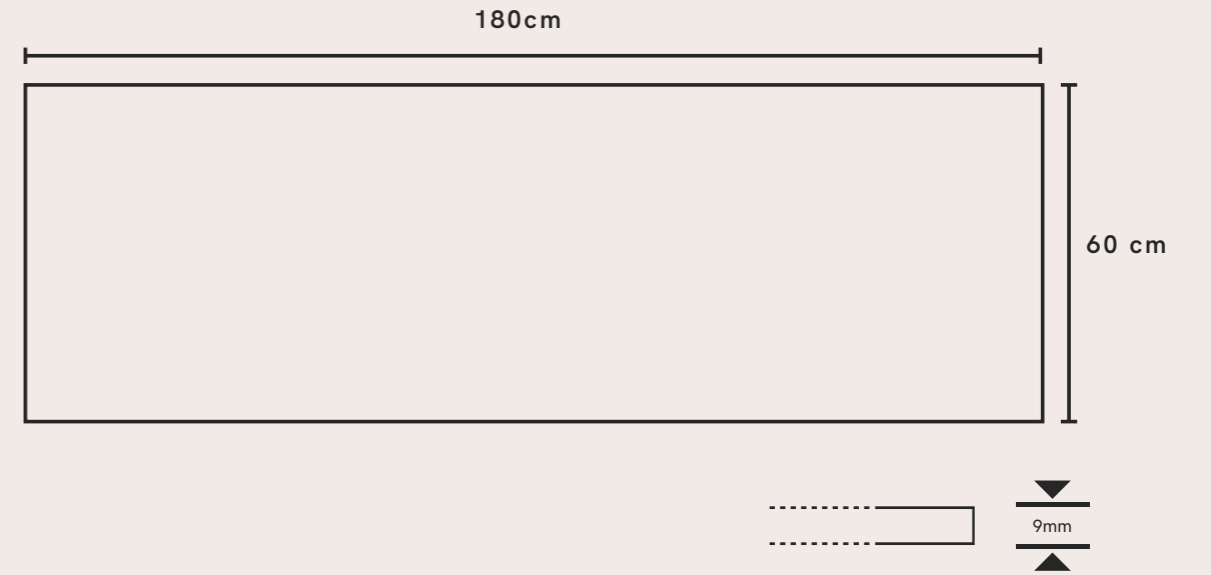

GRANDIOSA

PORCELANATO

- Formato
- Espesor
- Rectificado
- # Caras
- Porcelanato
- Acabado Glossy
- Acabado Hi-Glossy
- Acabado Carving
- Wall tiles
- Floor tiles

Otros acabados *
* Otros acabados disponibles: Matt | Anti-scratch | Punch

- Uso doméstico
- Uso Comercial
- Uso Outdoors