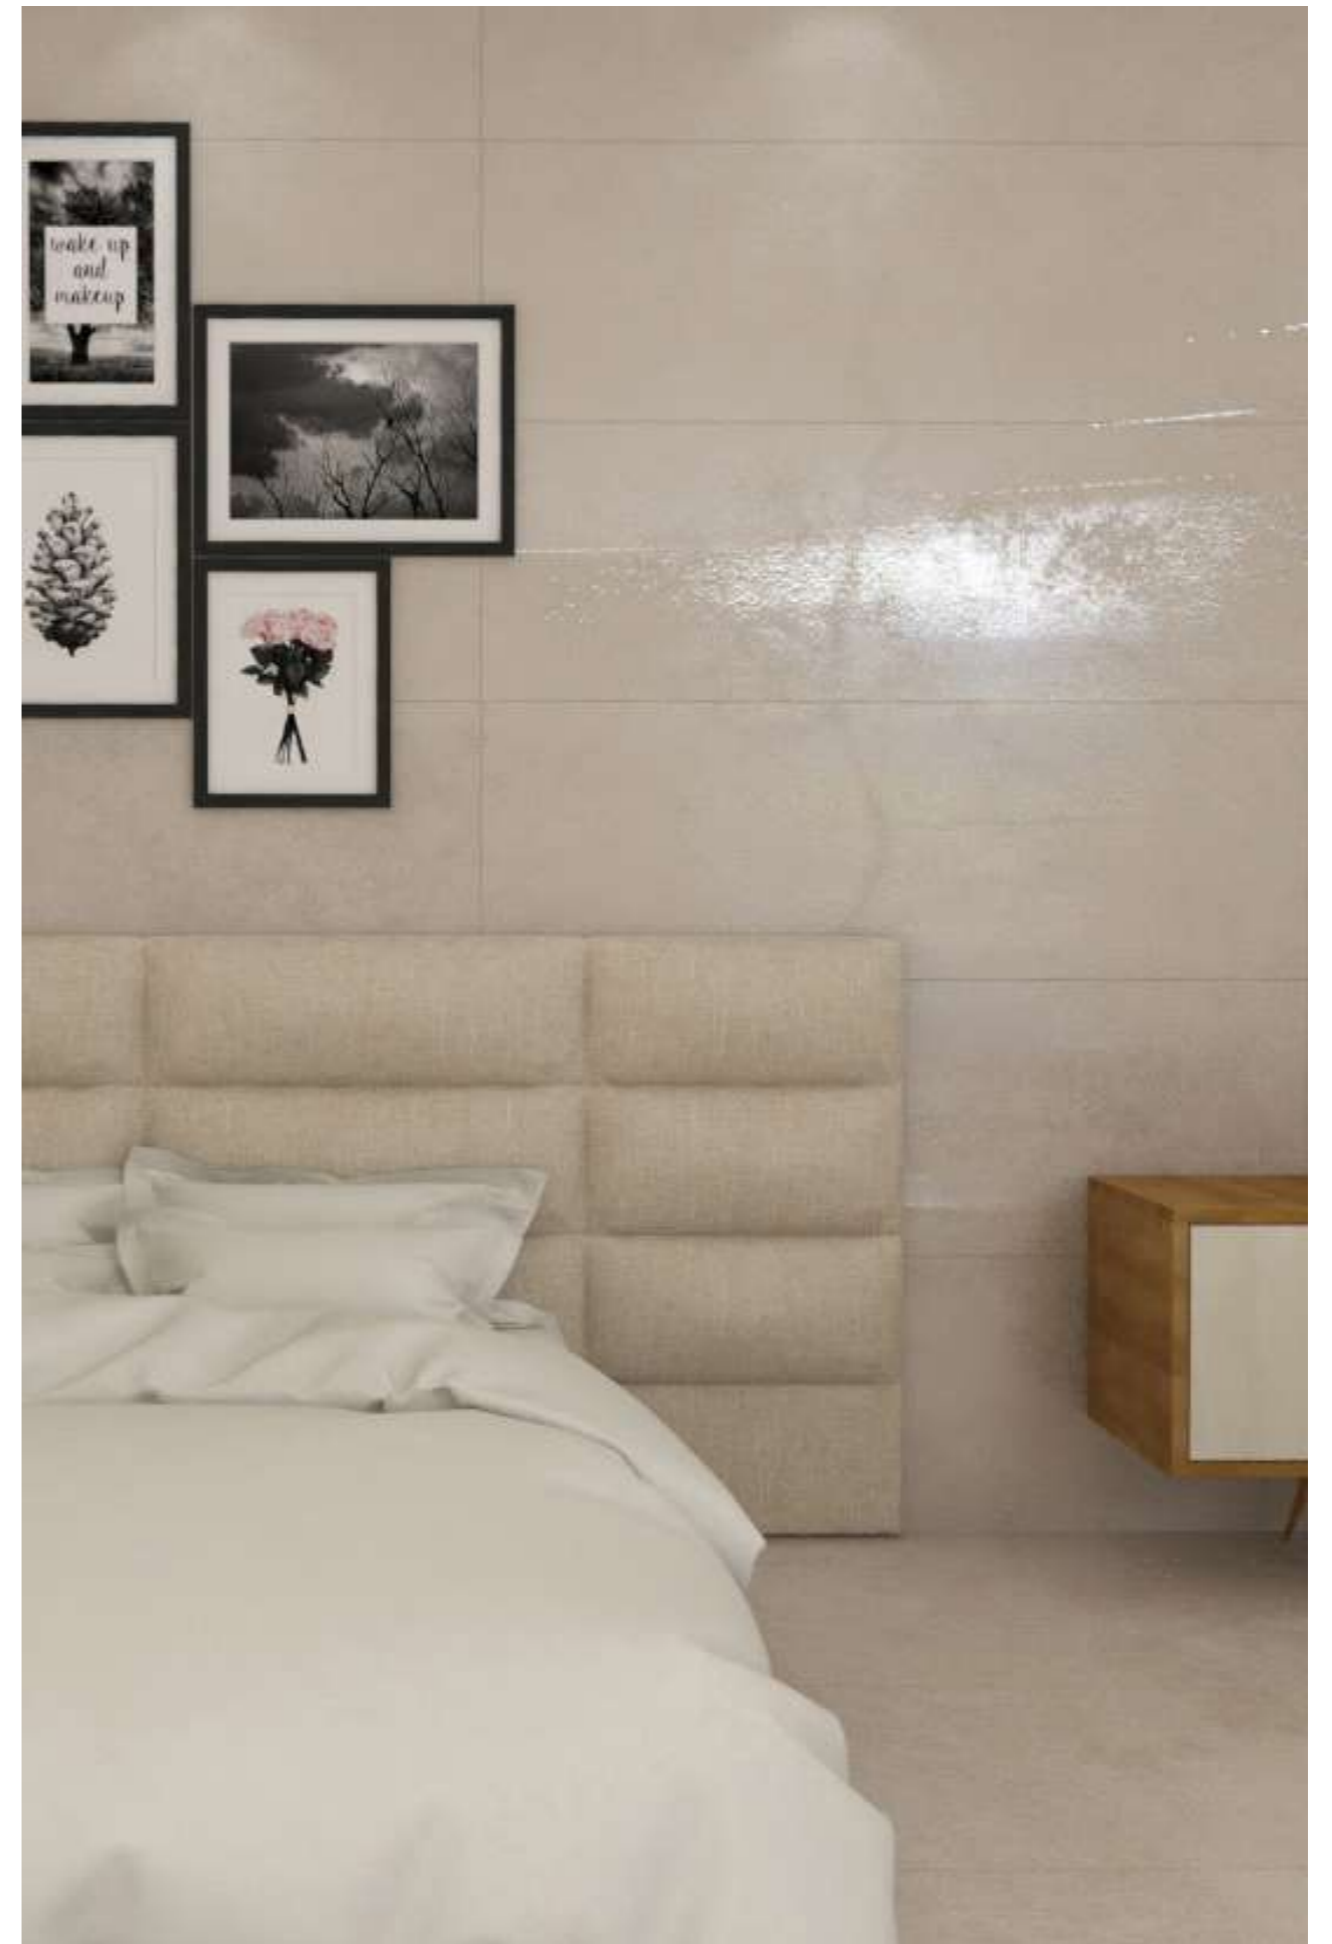

GRANDIOSA

CEMENT BROWN

60x180cm 9mm Rectificado Porcelanato Carving Otros 4 Pared Piso