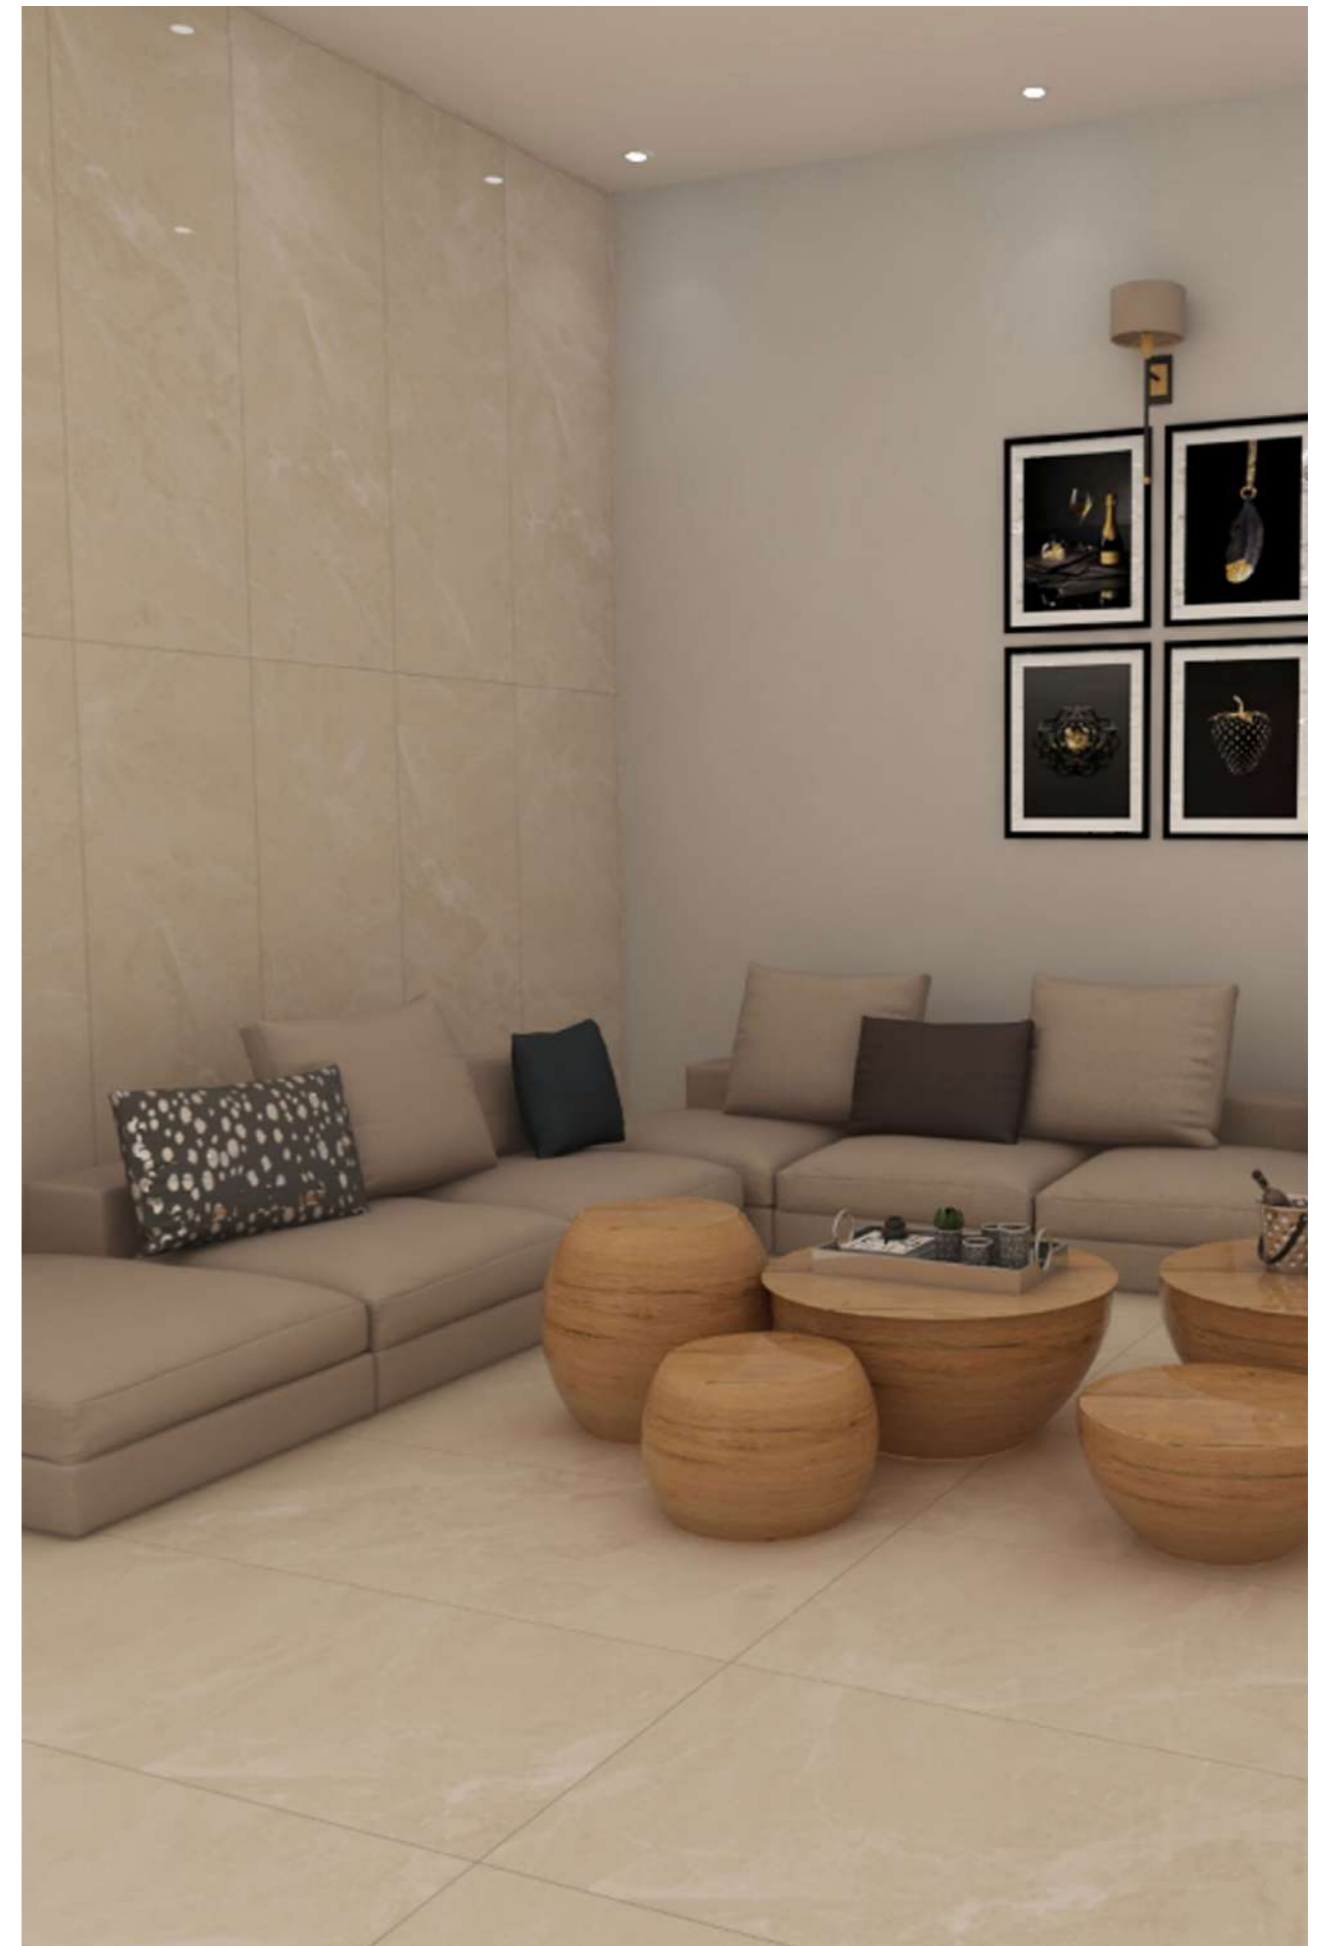

GRANDIOSA

FANTASY BEIGE

60x180cm 9mm Rectificado Porcelanato Glossy Otros 4 Pared Piso