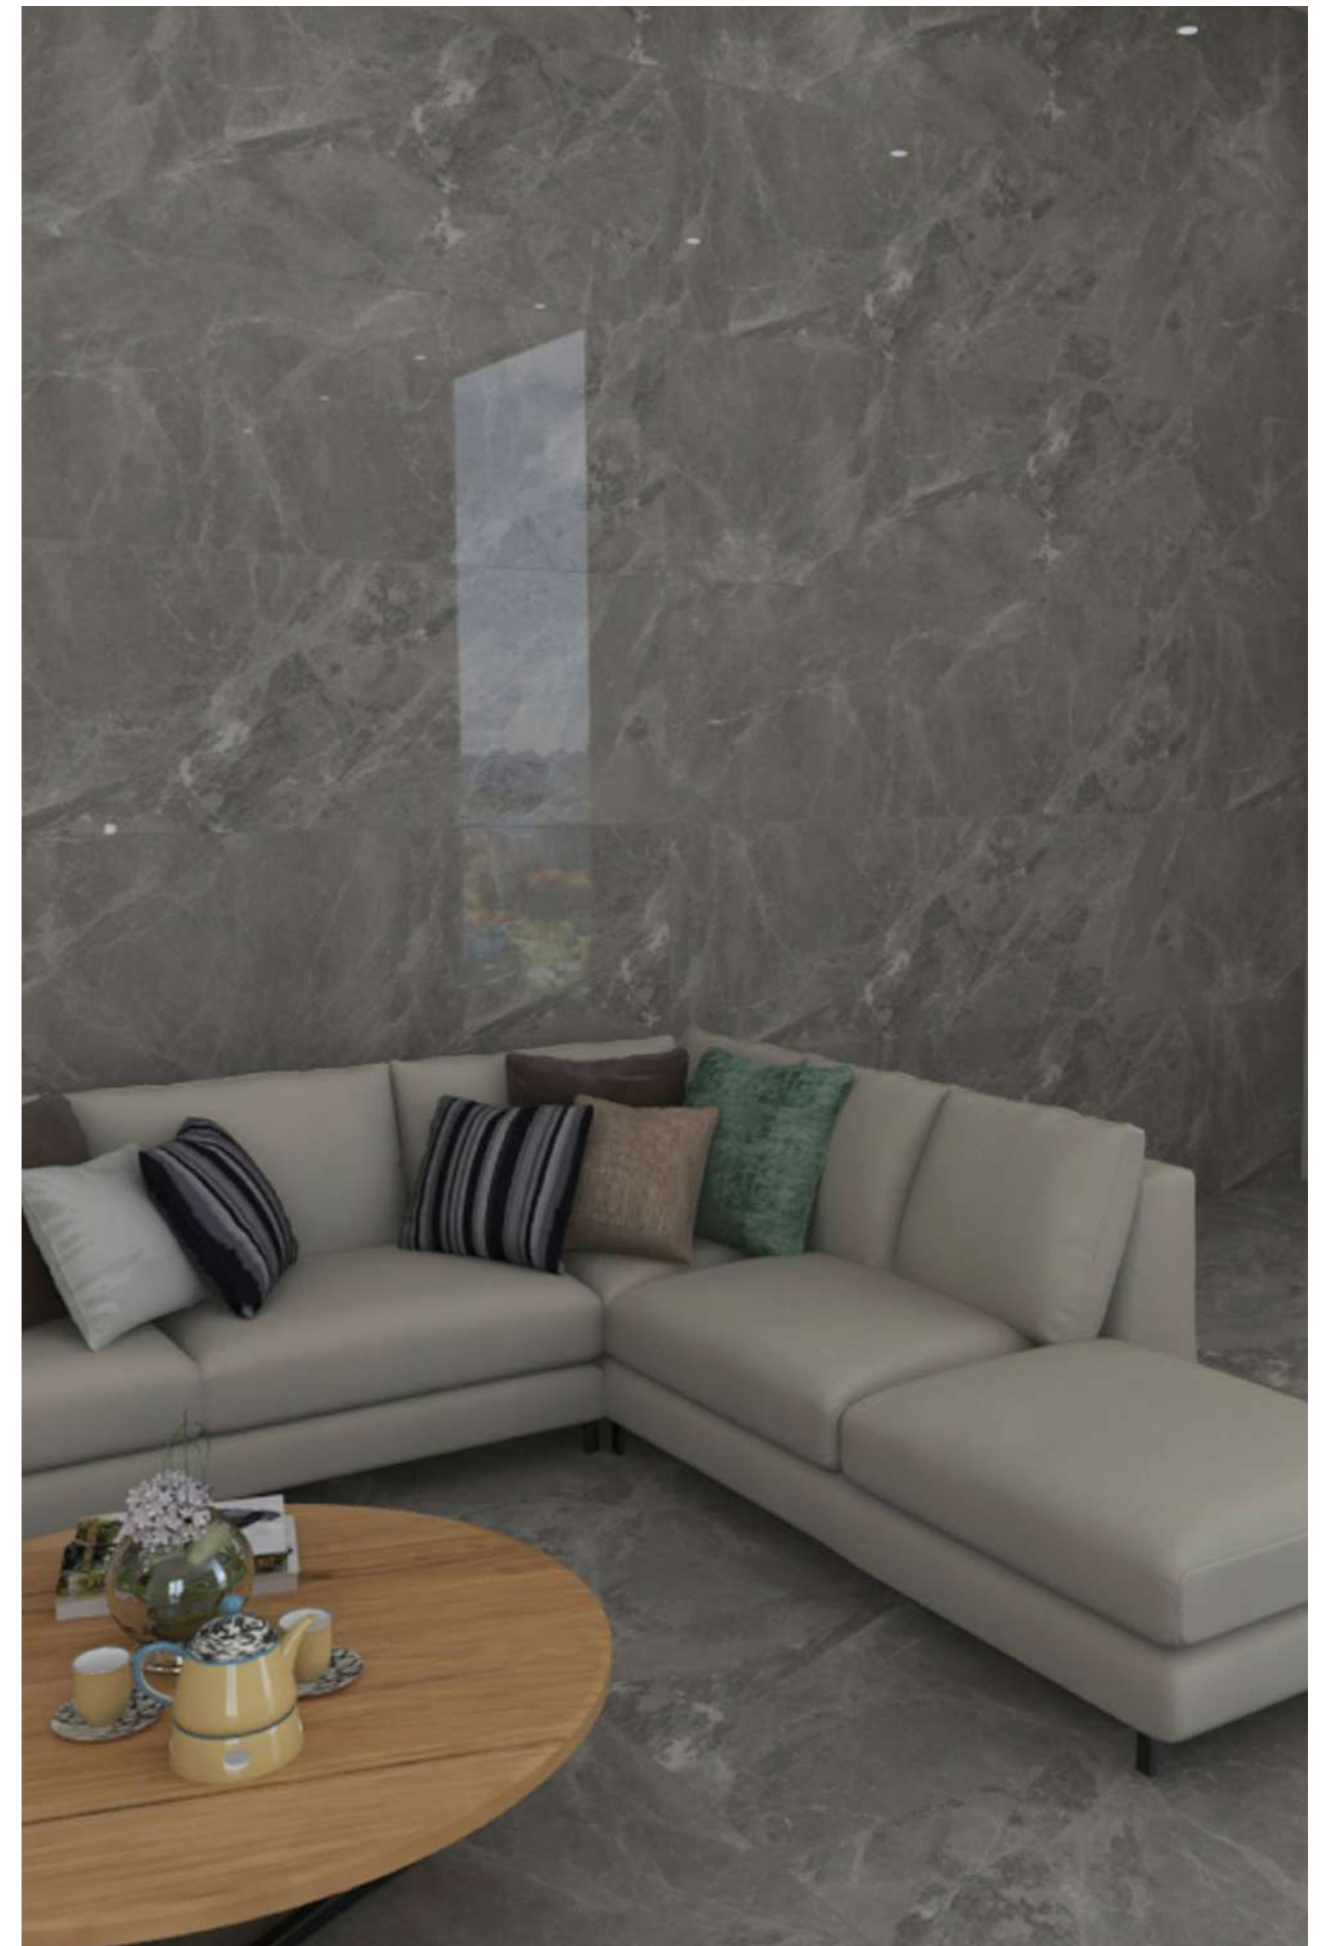

GRANDIOSA

FANTASY GREY

GLOSSY

60x180cm 9mm Rectificado Porcelanato Glossy Otros 4 Pared Piso

GLOSSY