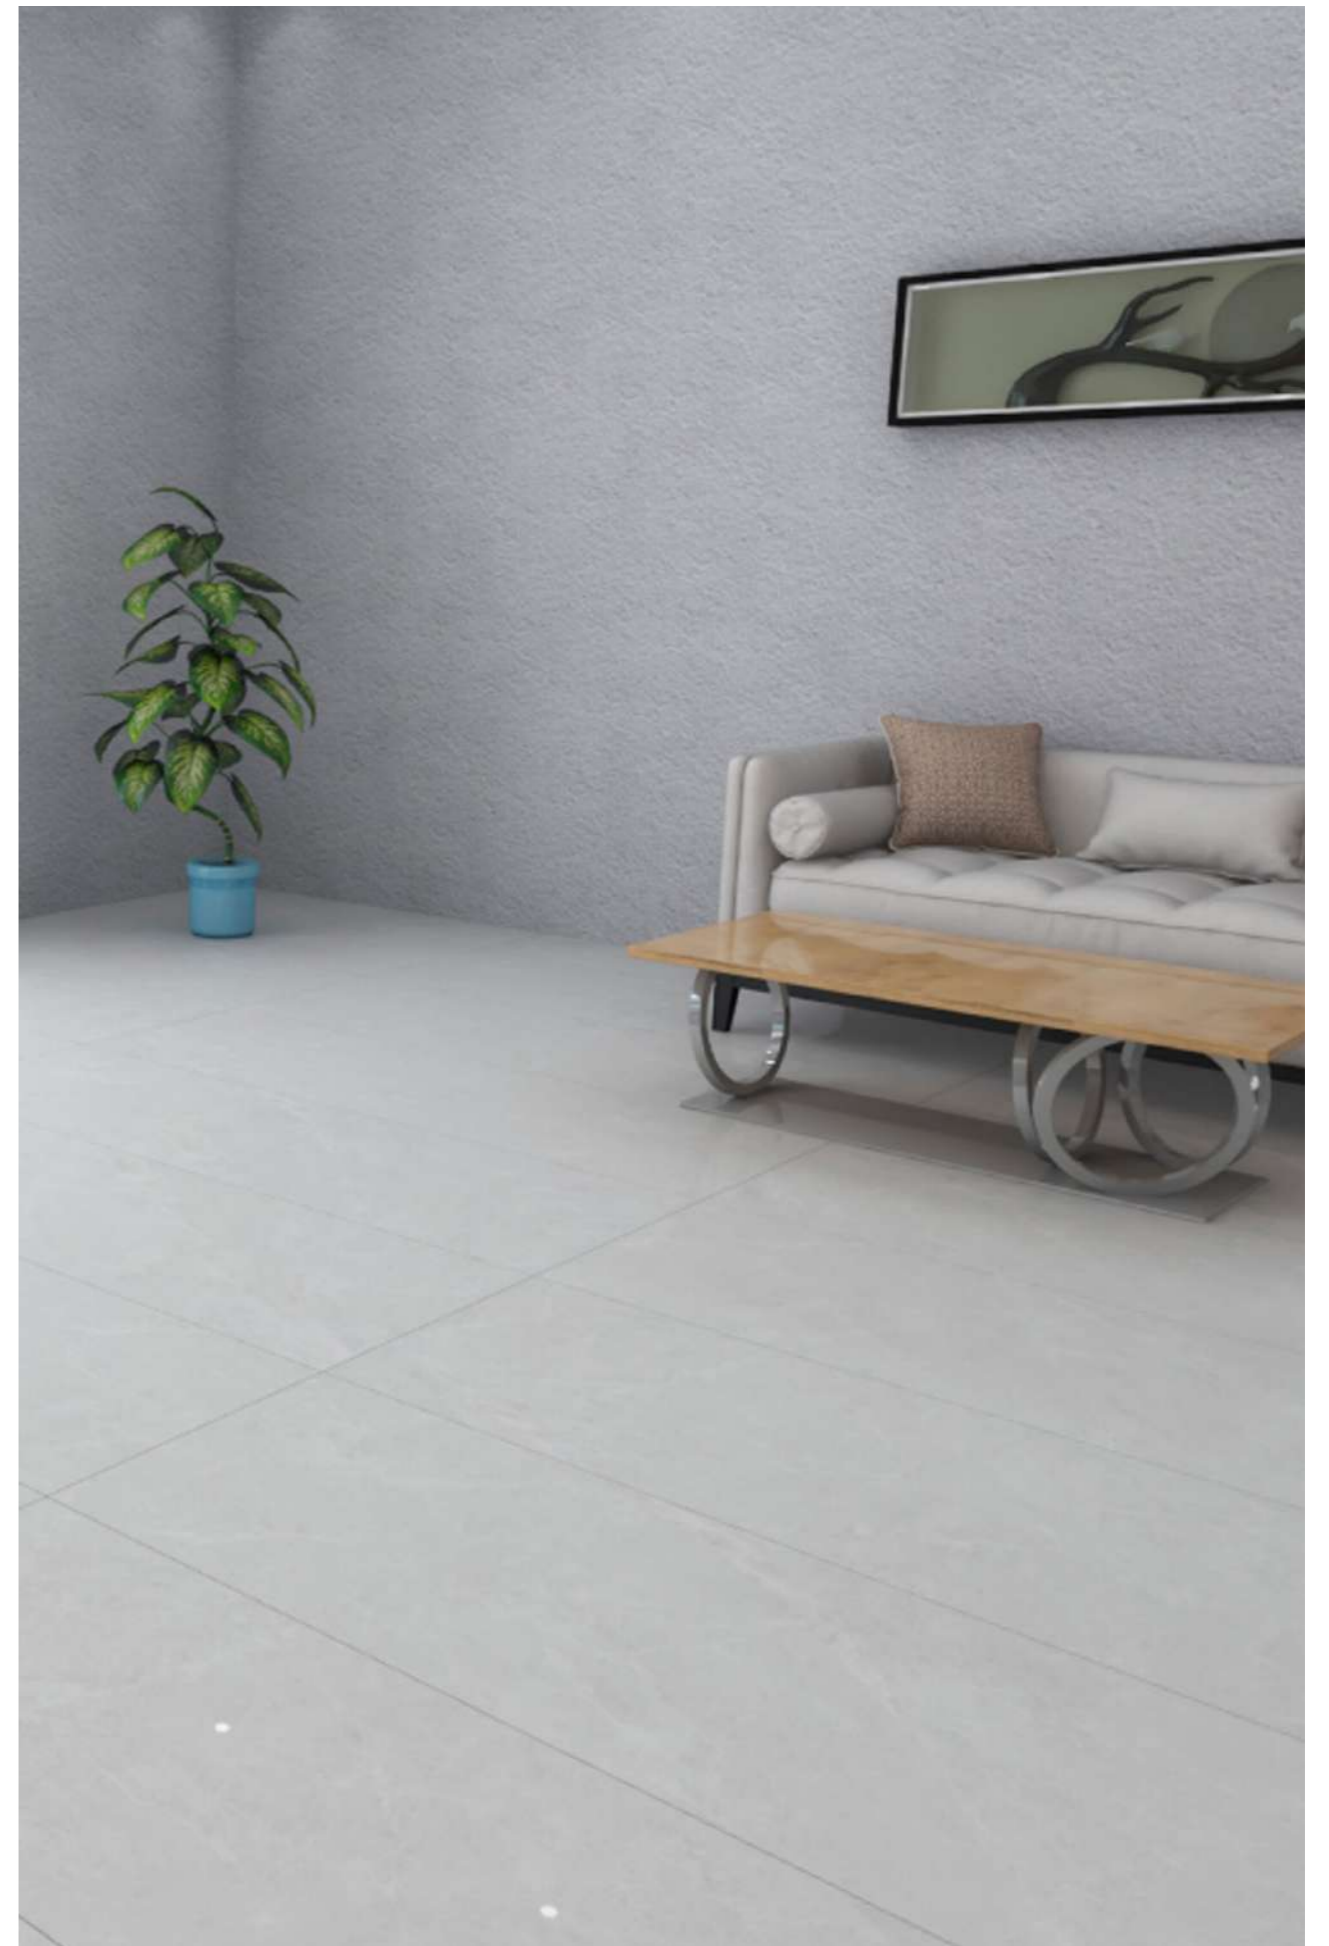

GRANDIOSA

COZY BIANCO

60x180cm 9mm Rectificado Porcelanato Glossy Otros 4 Pared Piso