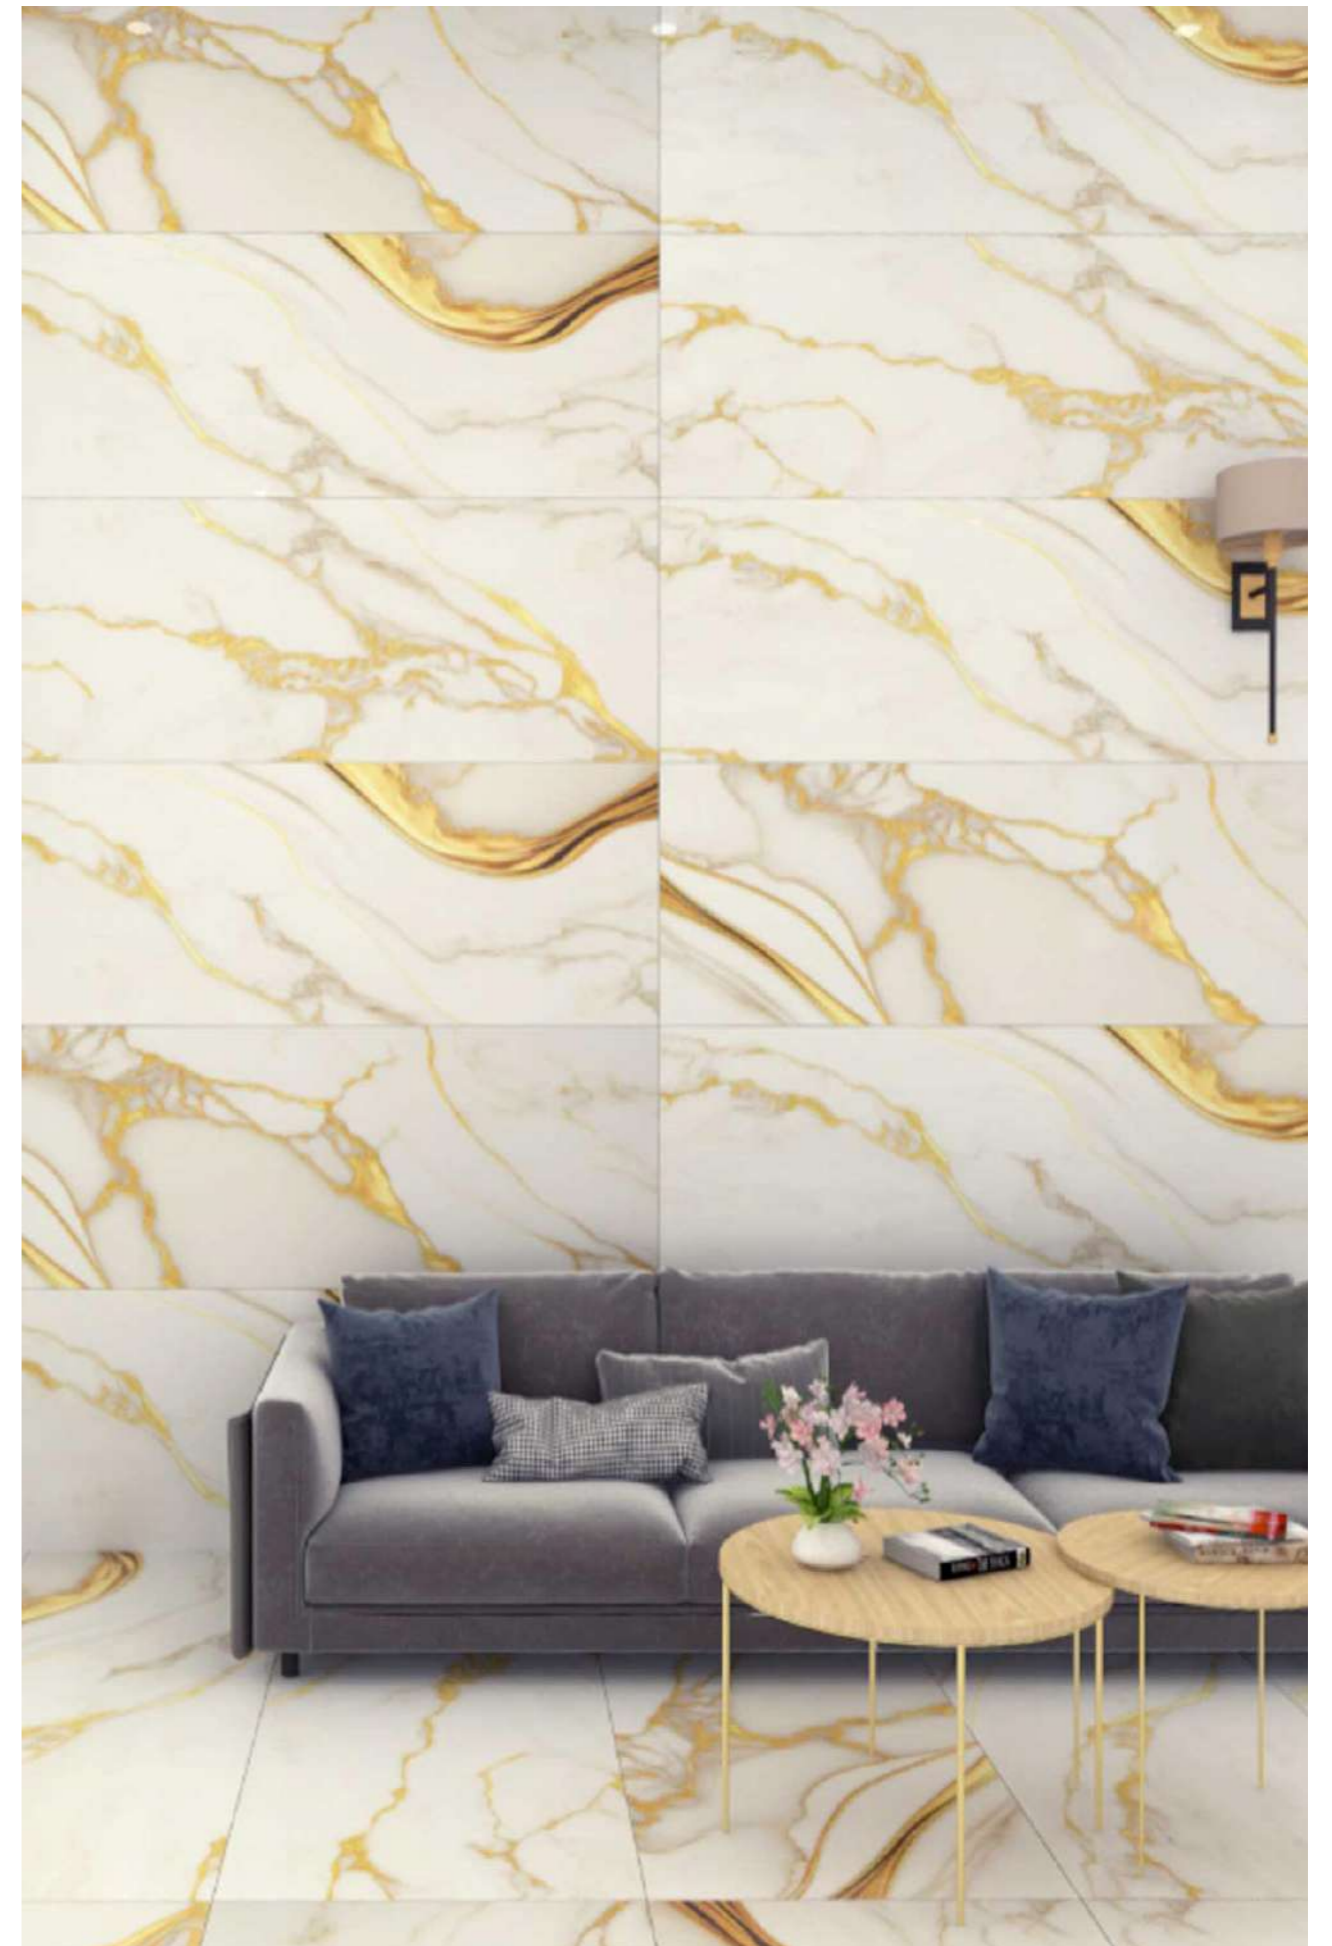

# DIVINE MARBLE

60x180cm 9mm Rectificado Porcelanato Glossy Otros 4 Pared Piso

GRANDIOSA  
**ERIDANUS**

60x180cm 9mm Rectificado Porcelanato Glossy Otros 3 Pared Piso

GRANDIOSA