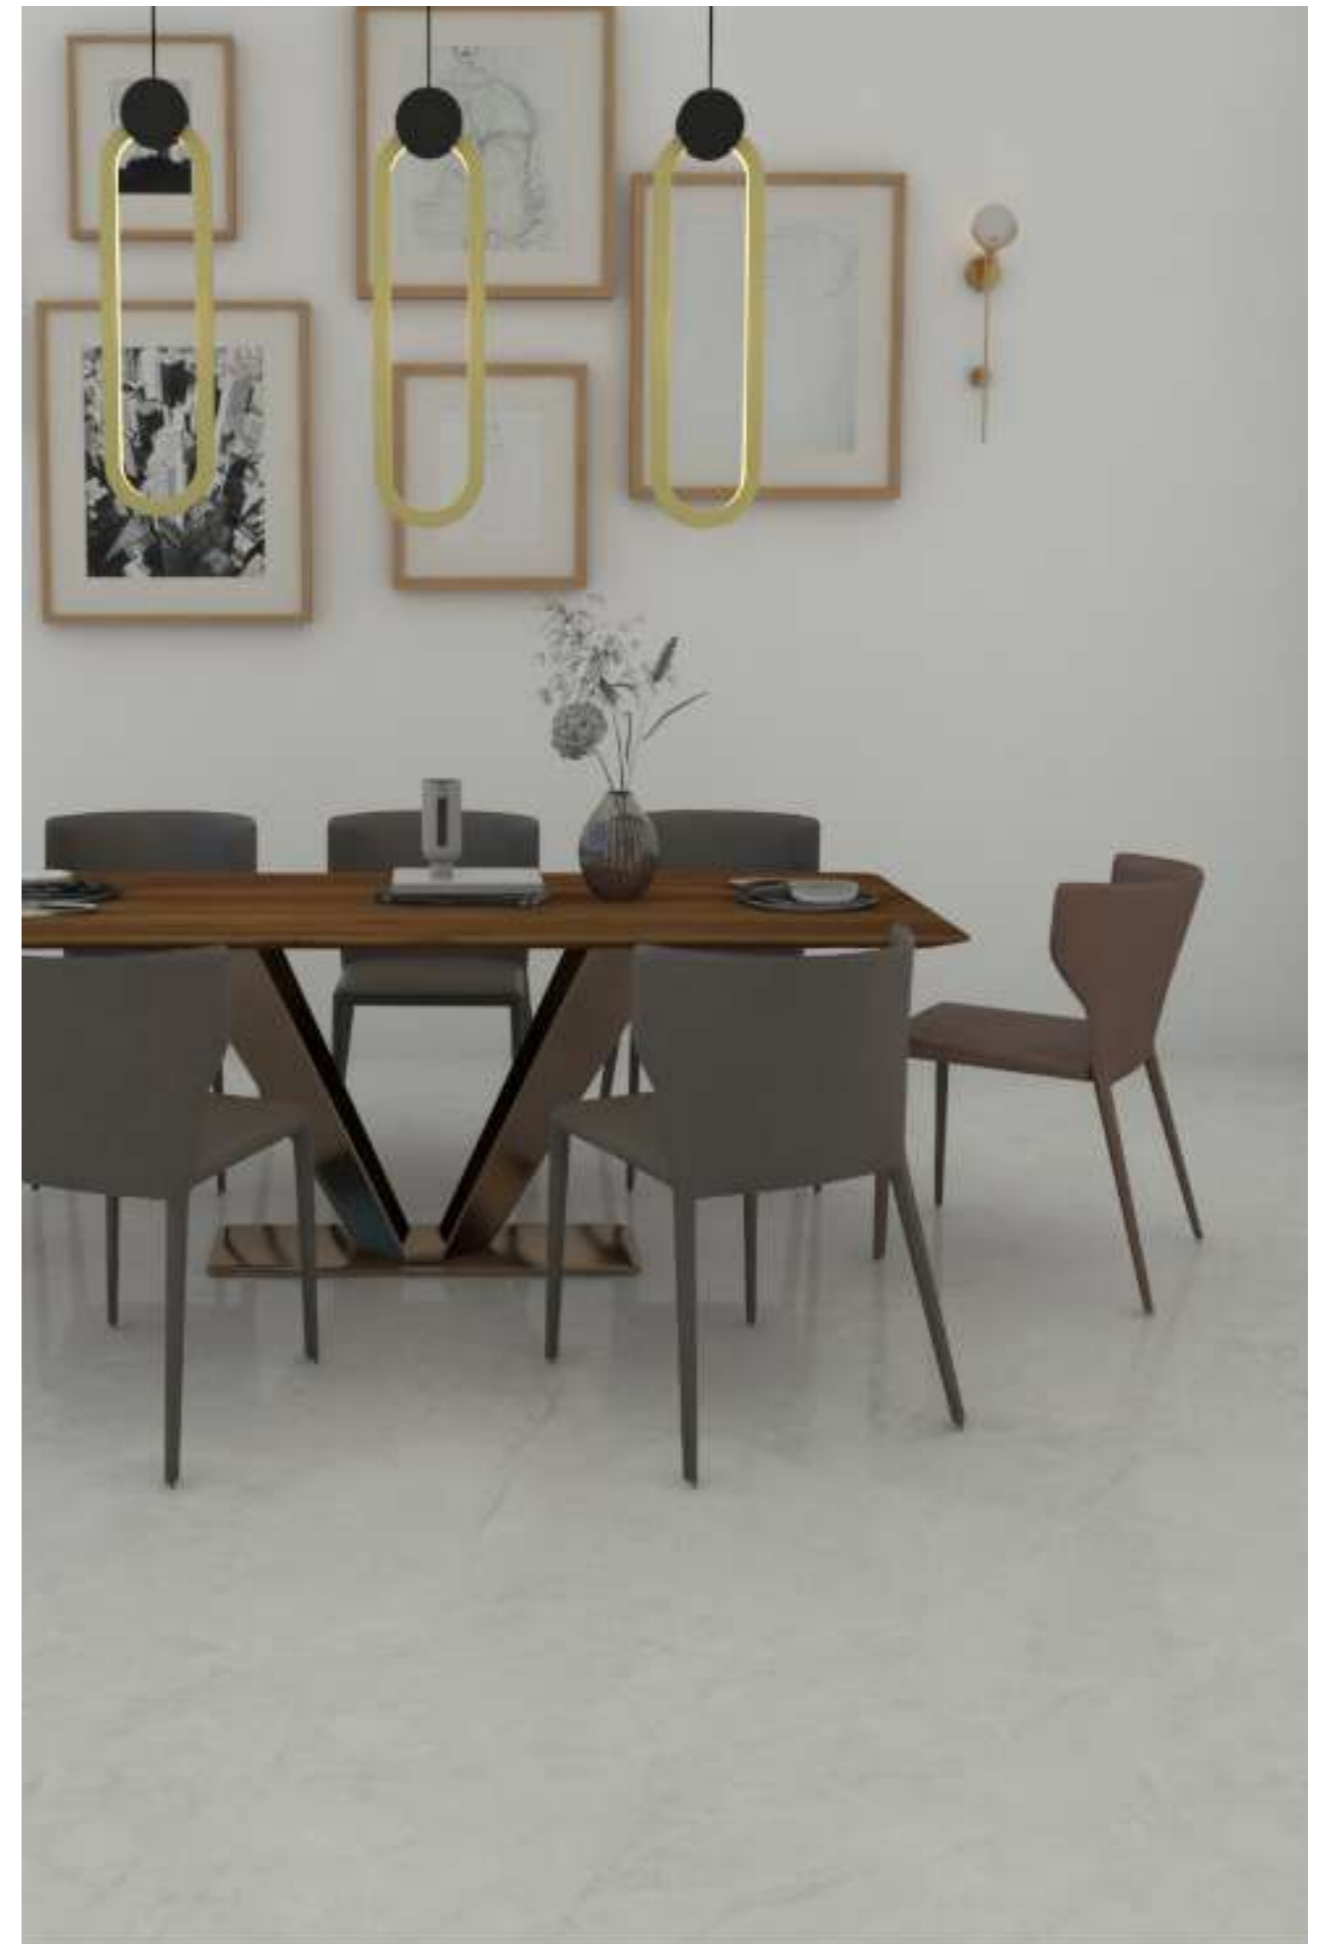

GRANDIOSA
NAIROBI

DISEÑO INFINITO

60x180cm 9mm Rectificado Porcelanato Glossy Otros 4 Pared Piso