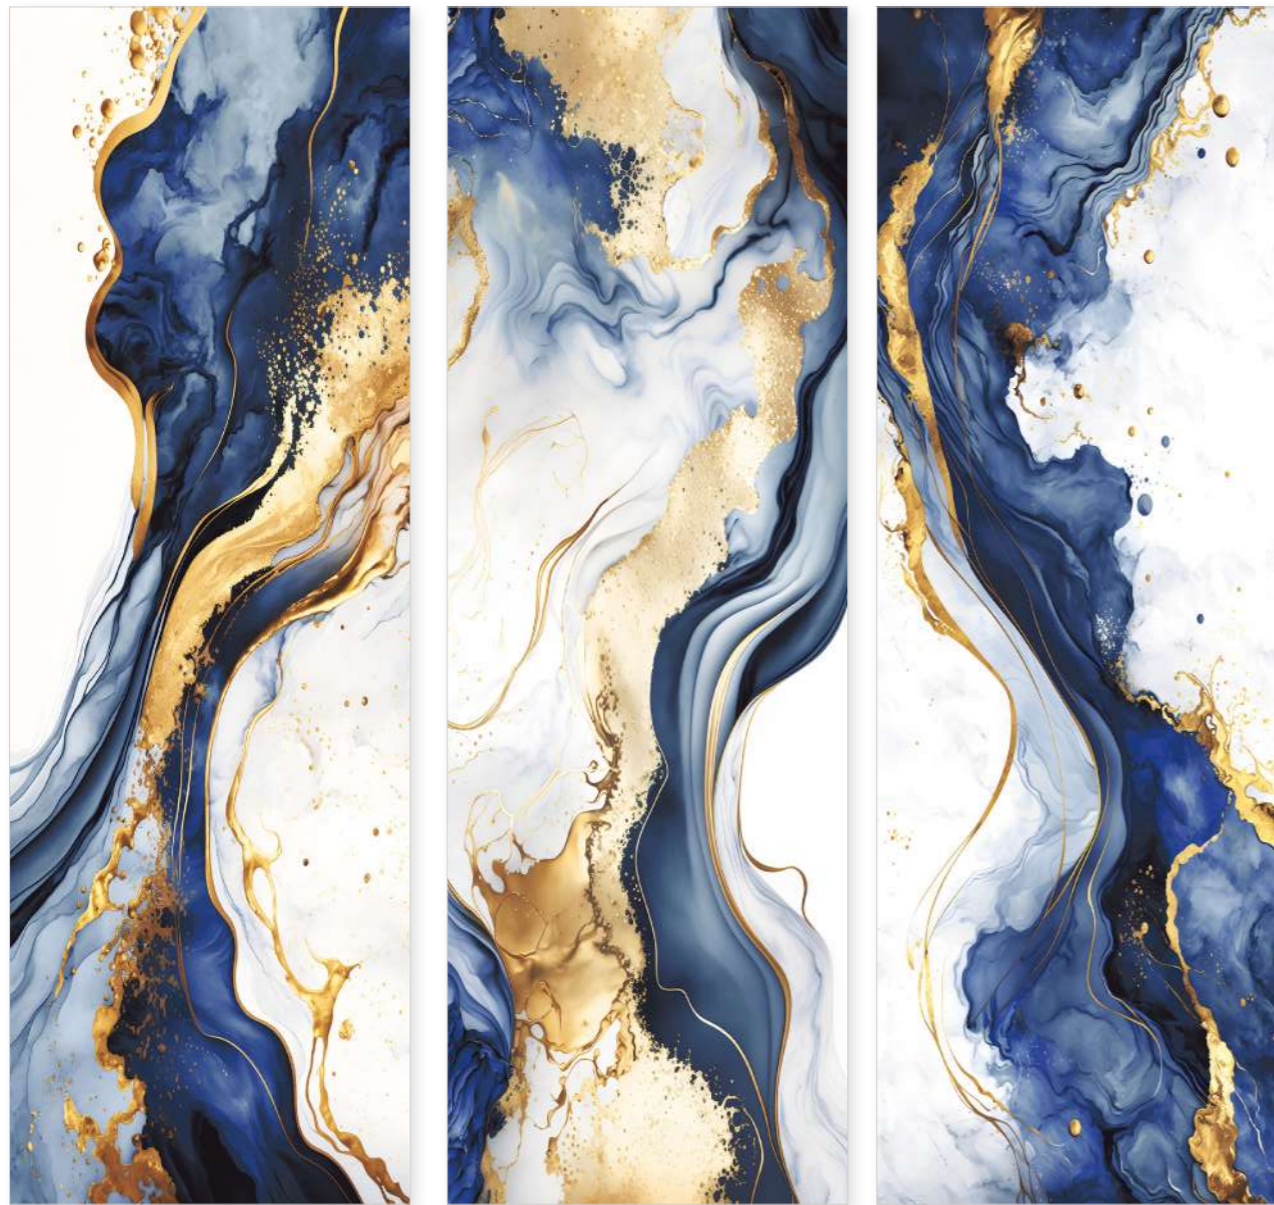

GRANDIOSA

MEDITERRANEAN SEA

HIGH GLOSSY

60x180cm 9mm Rectificado Porcelanato High Glossy Otros 3 Pared Piso