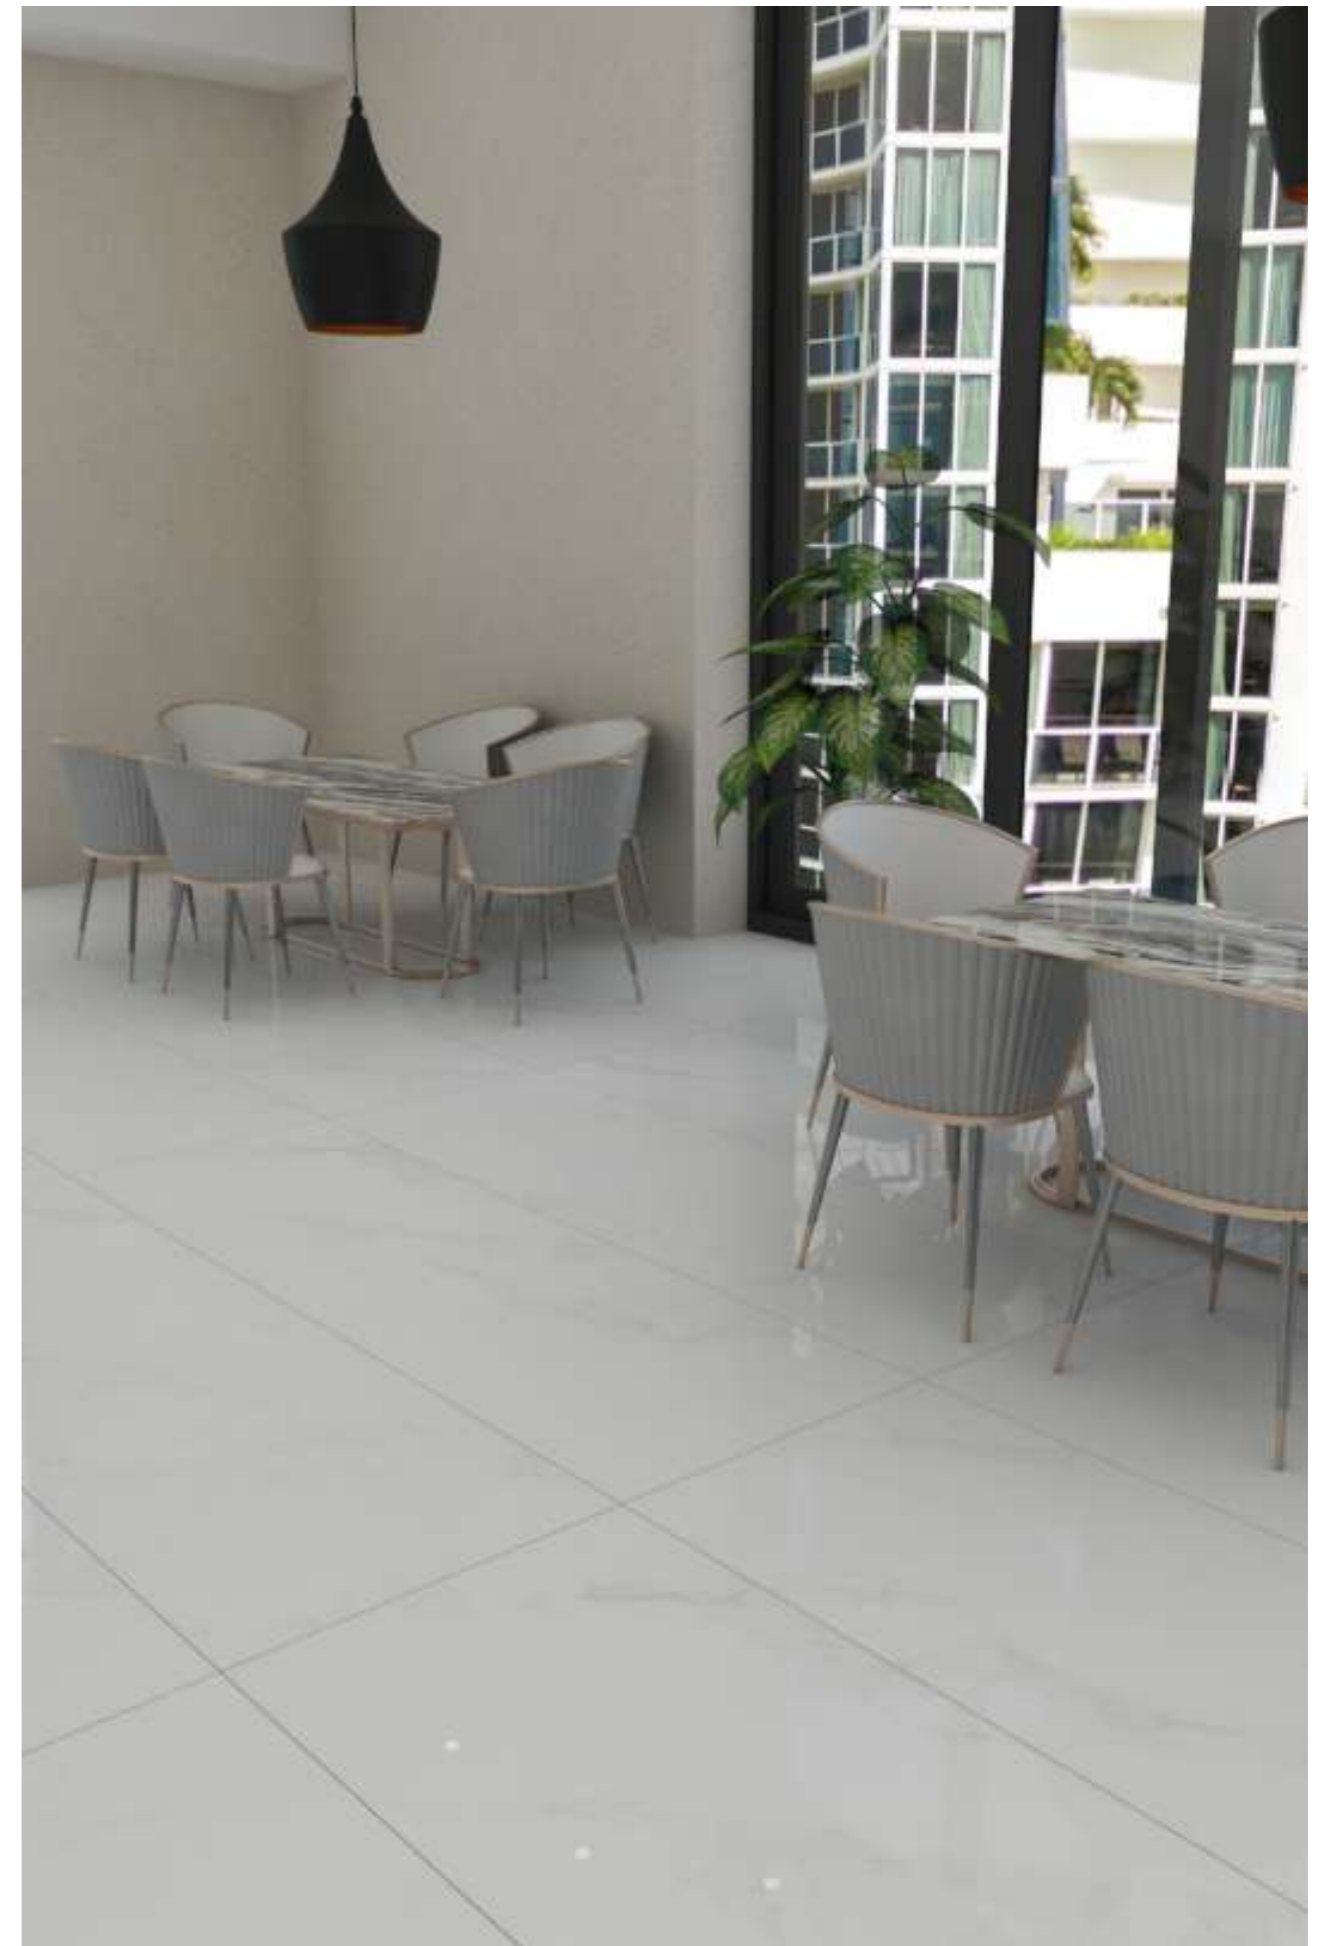

# BADAL BIANCO

60x180cm 9mm Rectificado Porcelanato Glossy Otros 4 Pared Piso

GRANDIOSA  
**CARRARA**

60x180cm 9mm Rectificado Porcelanato Glossy Otros 5 Pared Piso

GRANDIOSA