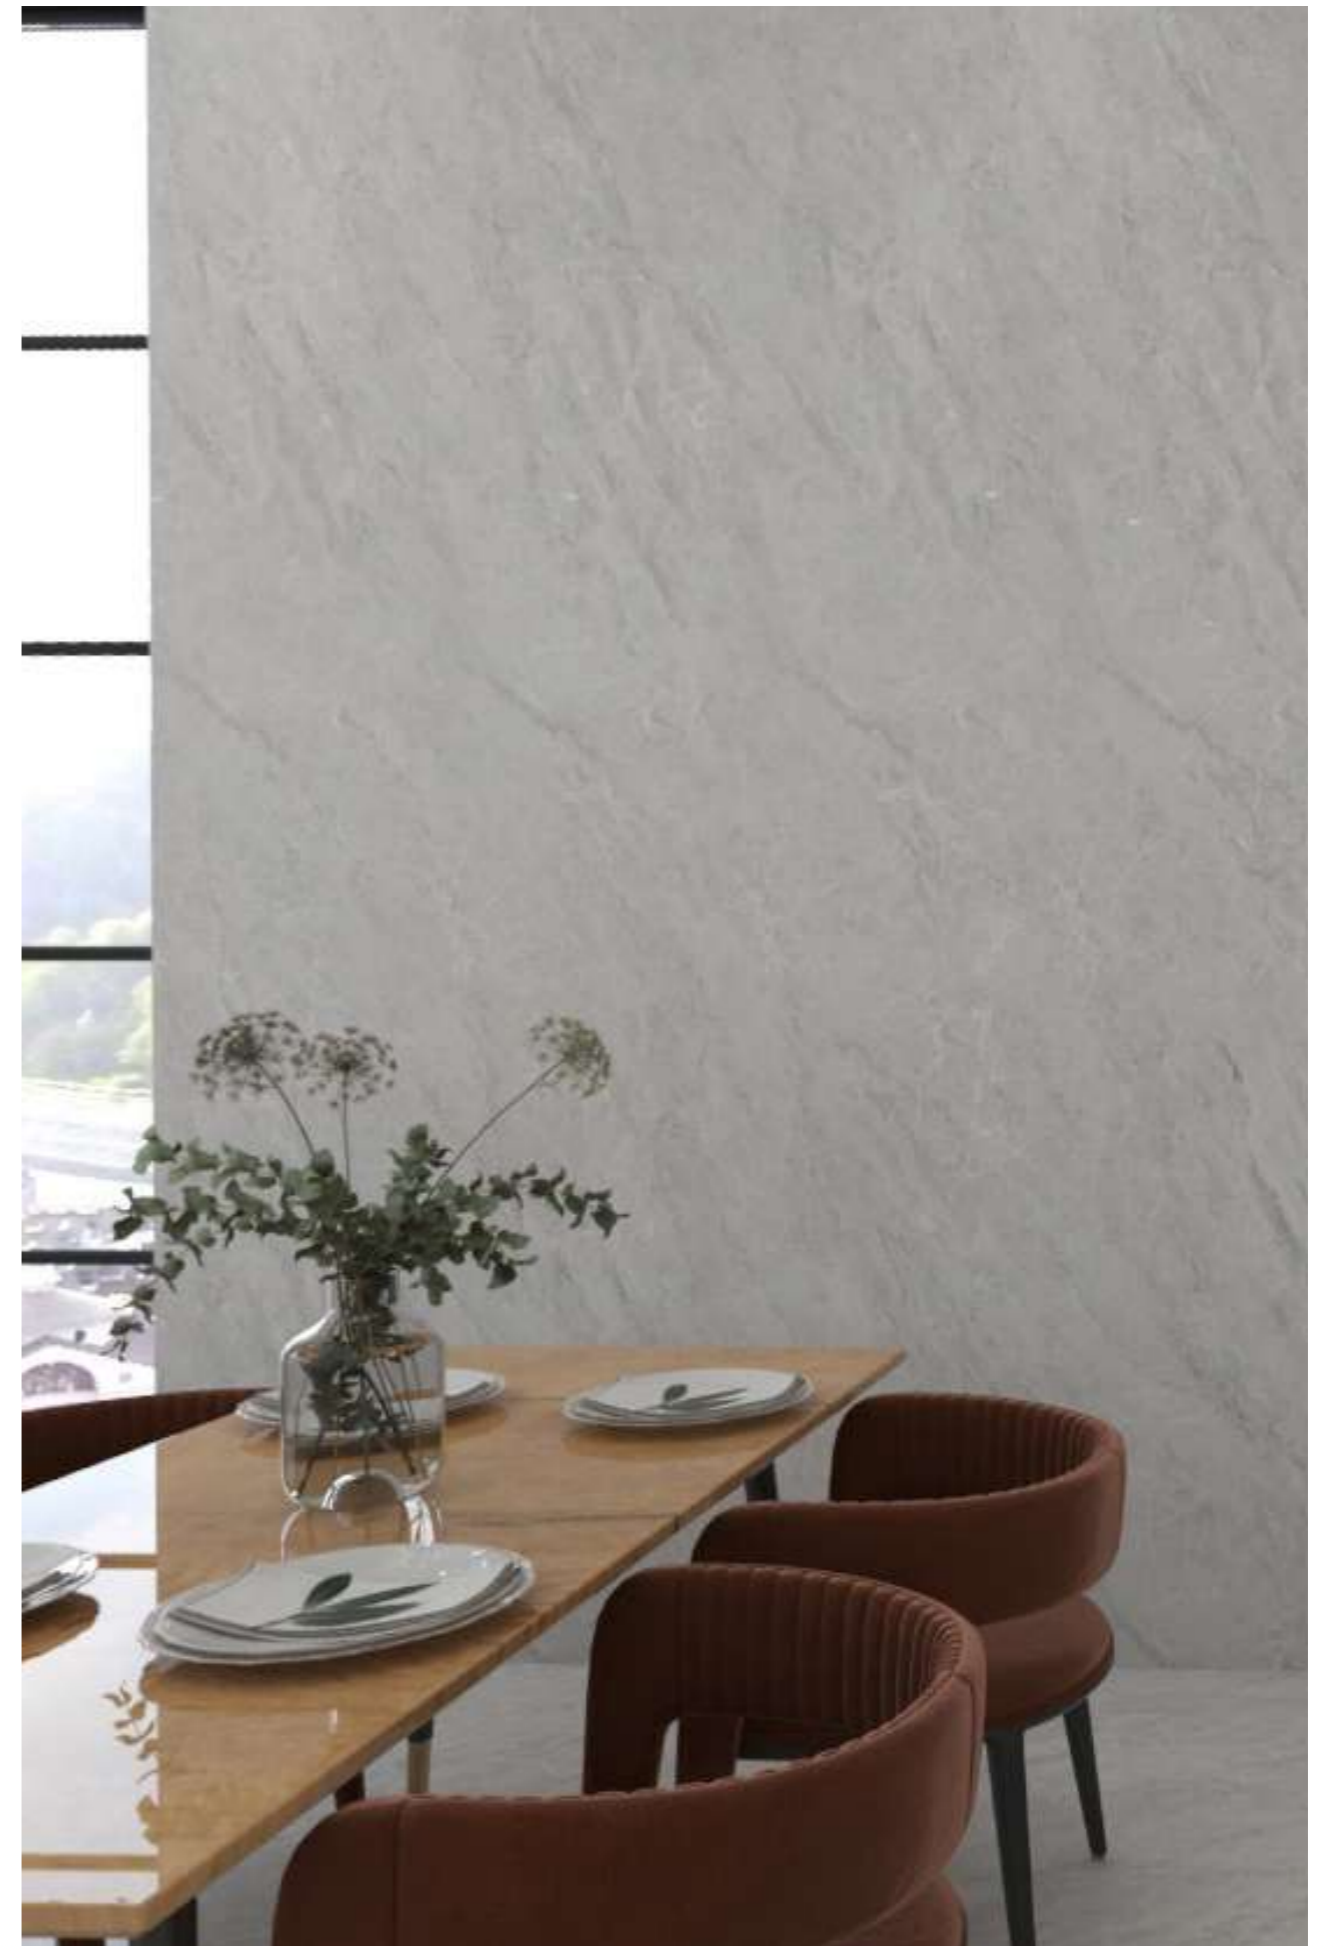

# ROYAL BEIGE

60x180cm 9mm Rectificado Porcelanato Glossy Otros 5 Pared Piso

GRANDIOSA  
**TITANIO**

DISEÑO INFINITO

60x180cm 9mm Rectificado Porcelanato Glossy Otros 4 Pared Piso

GRANDIOSA