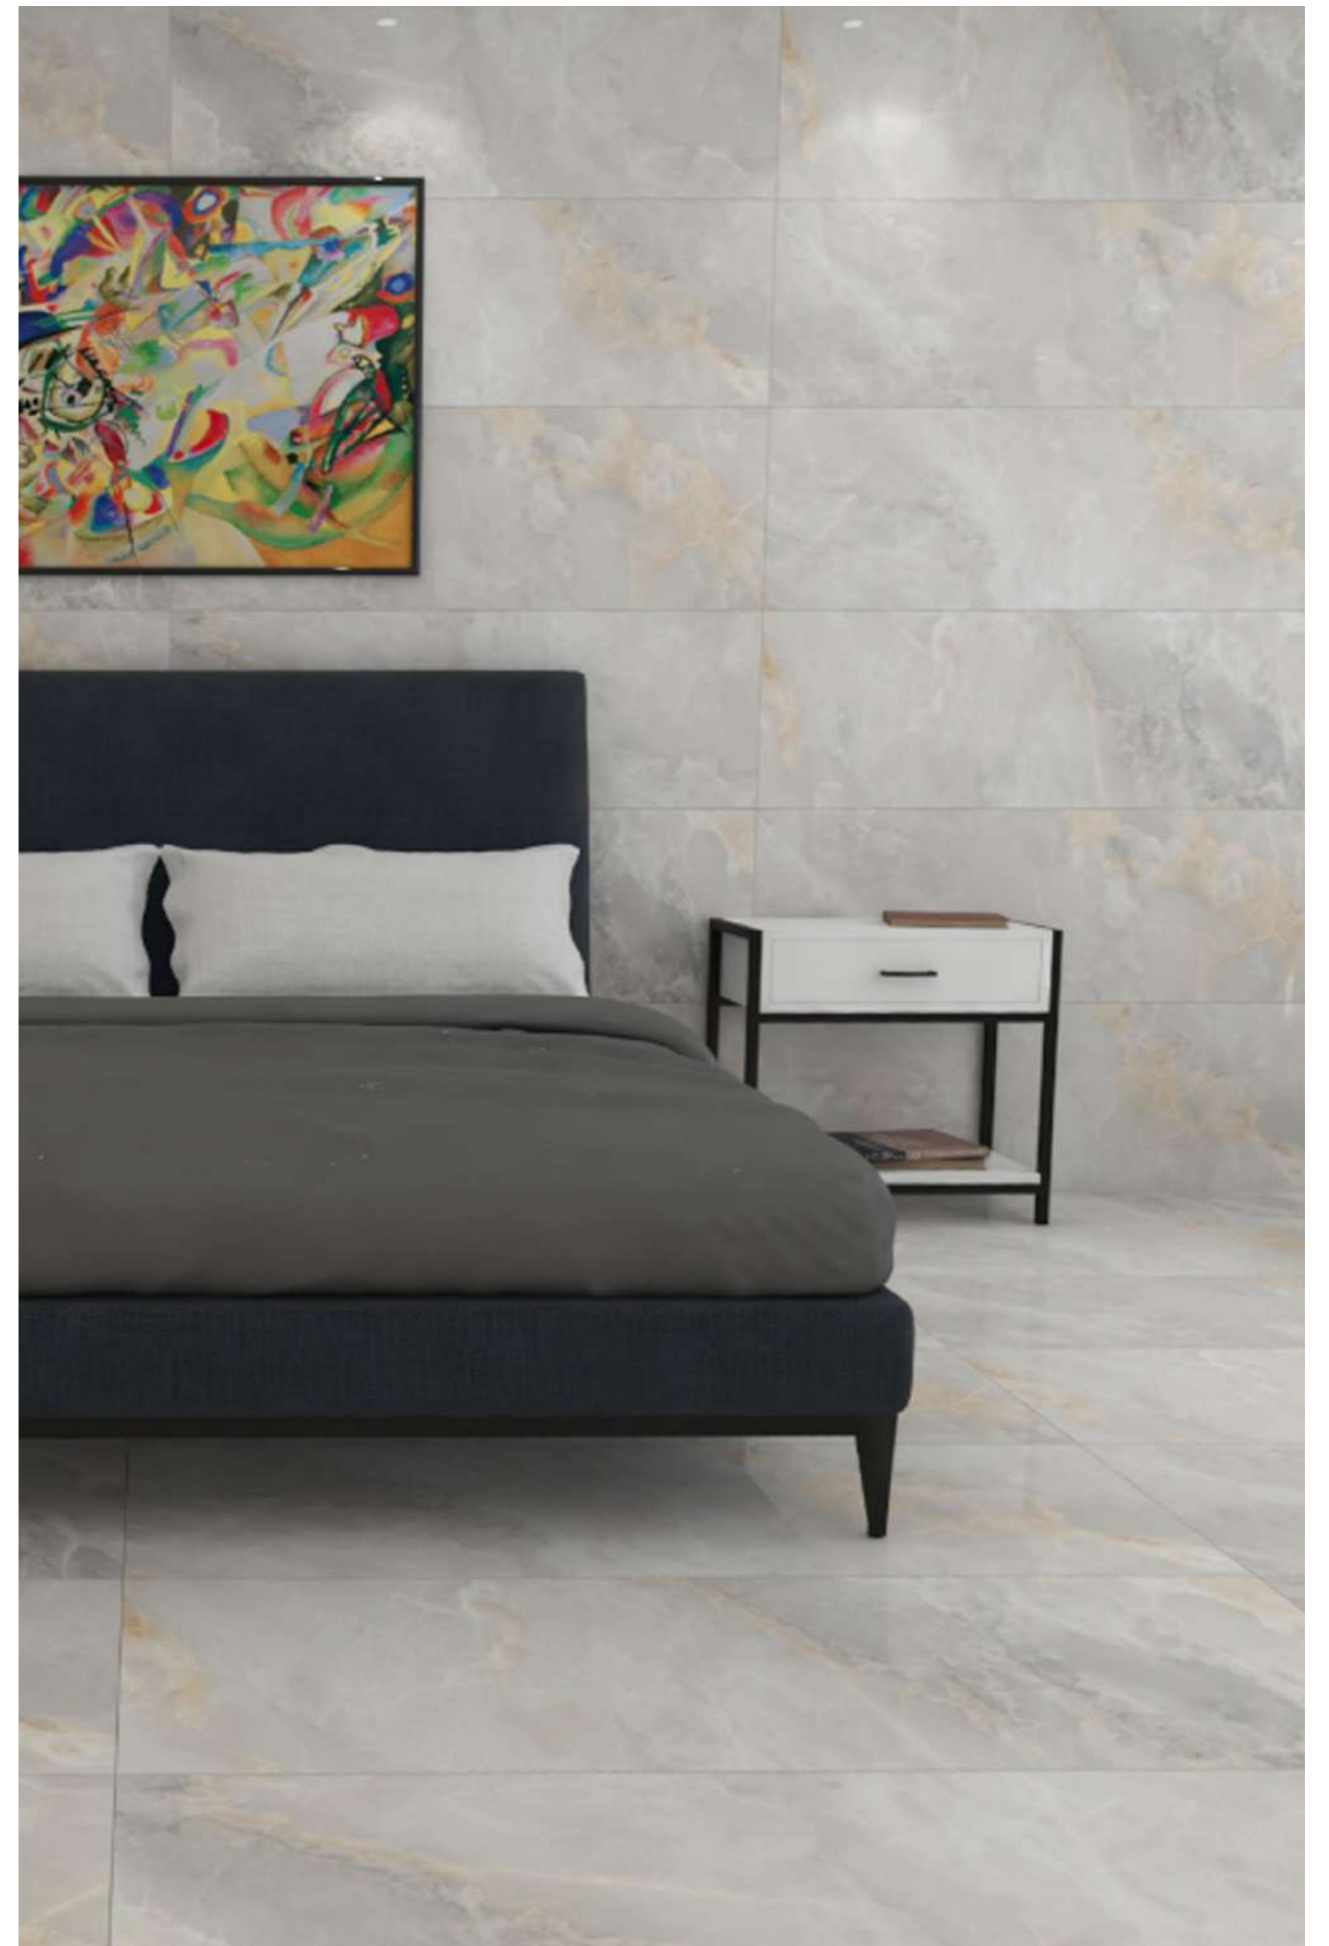

GRANDIOSA

ONYX BROWN

60x180cm 9mm Rectificado Porcelanato Glossy Otros 4 Pared Piso