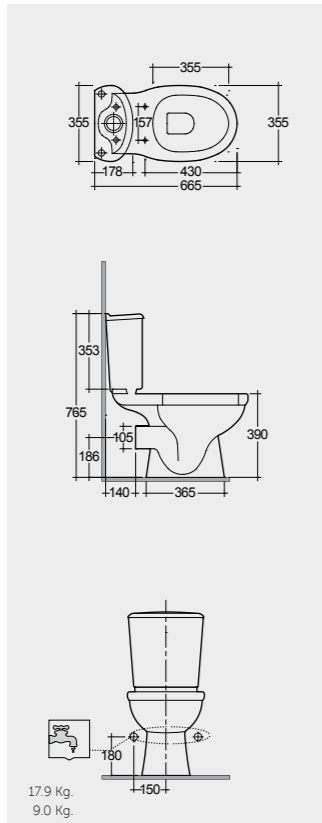

**55 CM**  
KR34AWHA

With integrated bidet spray nozzle  
القياسات

Measurements

ABS RAK-Karla  
KR05NCQRAWHA

ABS RAK-Karla  
KR05NCQRAWHA

ABS RAK-Karla  
KR05NCQRAWHA

ABS RAK-Karla  
KR05NCQRAWHA

ABS RAK-Karla  
KR05NCQRAWHA