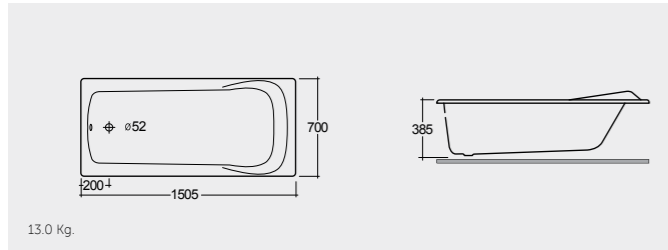

## الألوان المتاحة

RAK-Europa 150X70 CM

راك-أوروبا ١٥٠X٧٠ سم

RAK-Europa 169X78 CM

راك-أوروبا ١٦٩X٧٨ سم

BT09AWHA

BT02AWHA

RAK-Galila 179X79 CM