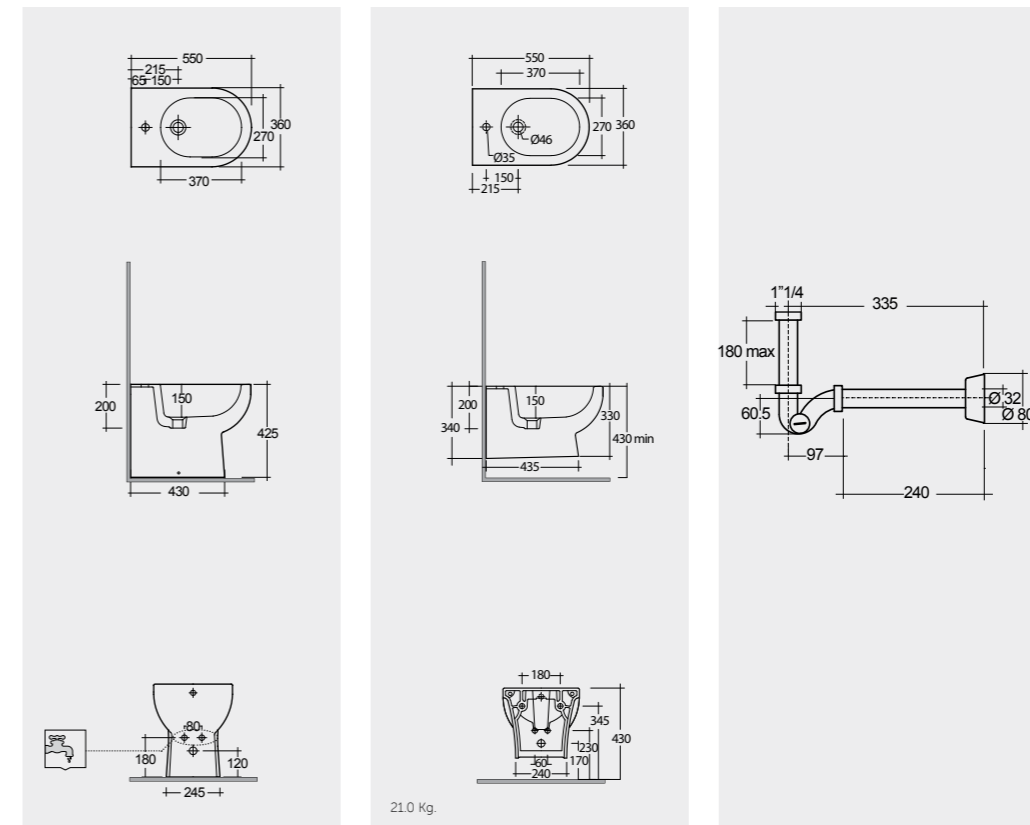

Colours available

Colours shown here are as close to actual sanitaryware as printing process will allow
الألوان المبيّنة هنا قريبة إلى ألوان الأدوات الصحية الفعلية حسبما تسمح به عملية الطباعة

الألوان المتاحة