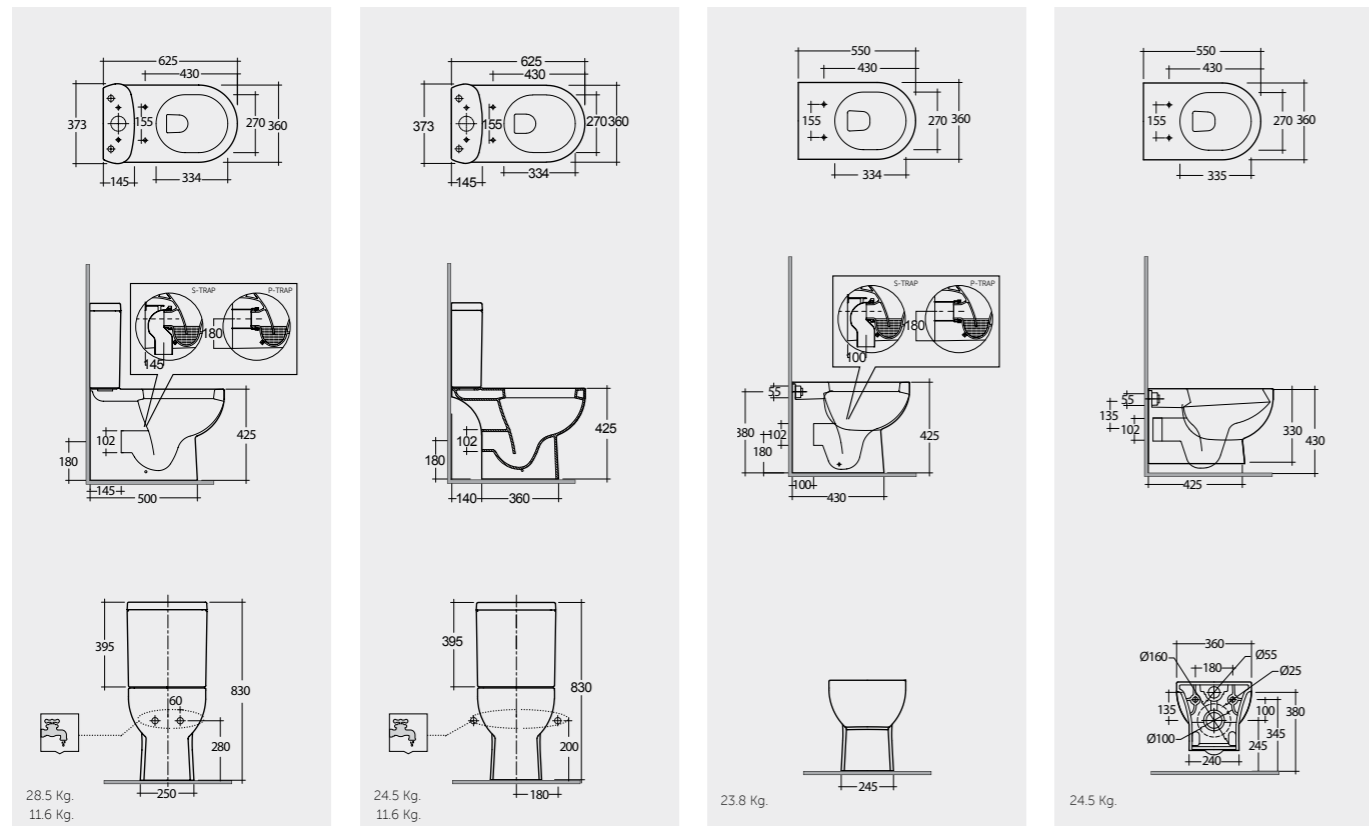

ABS RAK-Jumeirah
JM05DNCQRAWHA

ABS RAK-Jumeirah
JM05DSCQRAWHA

Urea RAK-Compact
YFG173

Urea RAK-Compact
YFG173A

ABS RAK-Jumeirah
JM05DNCQRAWHA

ABS RAK-Jumeirah
JM05DSCQRAWHA

Urea RAK-Compact
YFG173

Urea RAK-Compact
YFG173A

ABS RAK-Jumeirah
JM05DNCQRAWHA

ABS RAK-Jumeirah
JM05DSCQRAWHA

Urea RAK-Compact
YFG173

Urea RAK-Compact
YFG173A

ABS RAK-Jumeirah
JM05DNCQRAWHA

ABS RAK-Jumeirah
JM05DSCQRAWHA

Urea RAK-Compact
YFG173

Urea RAK-Compact
YFG173A