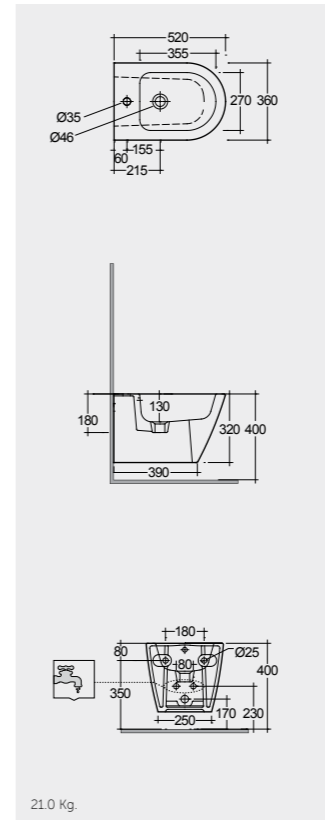

Models

Hidden Fixations

Comfort Height 45 Cm

Comfort Height 42.5 Cm

Measurements

Colours available

Colours shown here are as close to actual sanitaryware as printing process will allow
الألوان المييبة هنا قريبة إلى ألوان الأدوات الصحية الفعلية حسبما تسمح به عملية الطباعة

الألوان المتاحة

النماذج

Models

Hidden Fixations

Inspectionable

Measurements

21.0 Kg.

Notes

All dimensions in mm tolerance $\pm 5\%$ for below 200mm
and $\pm 3\%$ for above 200mm

ملحوظة

جميع القياسات تكون بالمليمتر $\pm 5\%$ للقياسات التي تقل عن 200 مليمتر و $\pm 3\%$ للقياسات التي تتجاوز 200 مليمتر