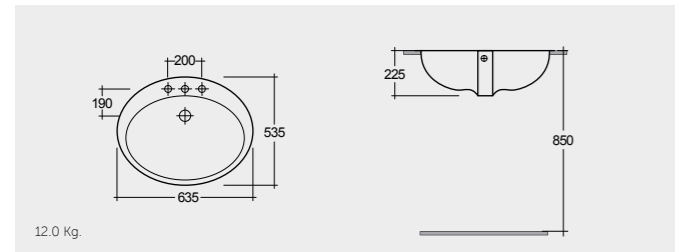

DROP IN WASH BASINS

OC05AWHA

12.0 Kg.

10.5 Kg.

7.8 Kg.

16.0 Kg.

7.0 Kg.

9.5 Kg.

13.0 Kg.

13.5 Kg.