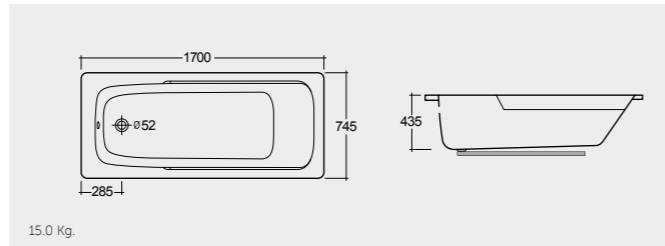

RAK-Europa 169X78 CM