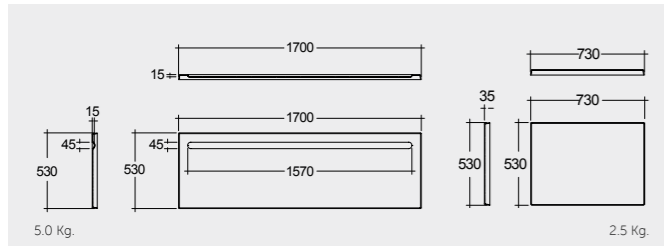

راك-رمس 155X75 سم

BT64AWHA

RAK-Orient Deluxe 170X74 CM

راك-أورينت فاخر 170X74 سم

BT01AAWHA

RAK-Orient Long Side Panel 170 CM &amp; Short Side Panel 73 CM

راك-أورينت ألواح جانبية طويلة 170 سم و قصيرة 73 سم

Long Side: BTSP01LAWHA  
Short Side: BTSP01SAWHA