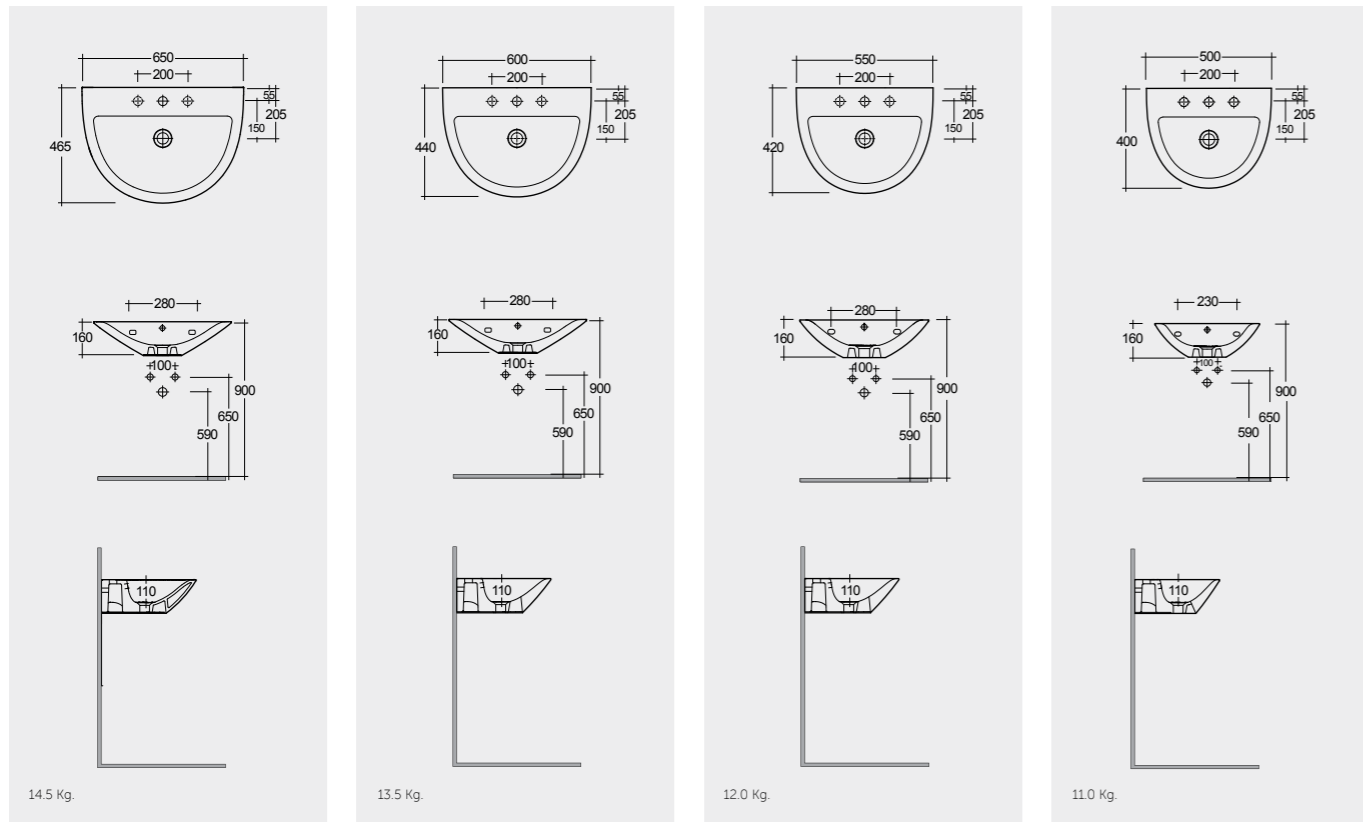

القياسات

Measurements