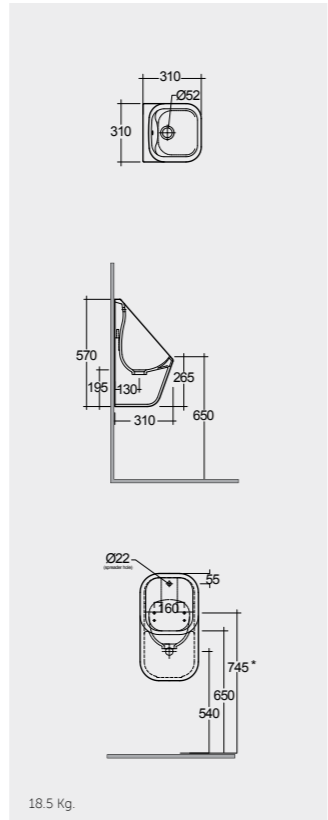

Model ID: SE19
Suitable bracket: OC36-TBKT
Suitable waste outlet kit: MX08ME
* OC36-TBKT Bracket screw hole location