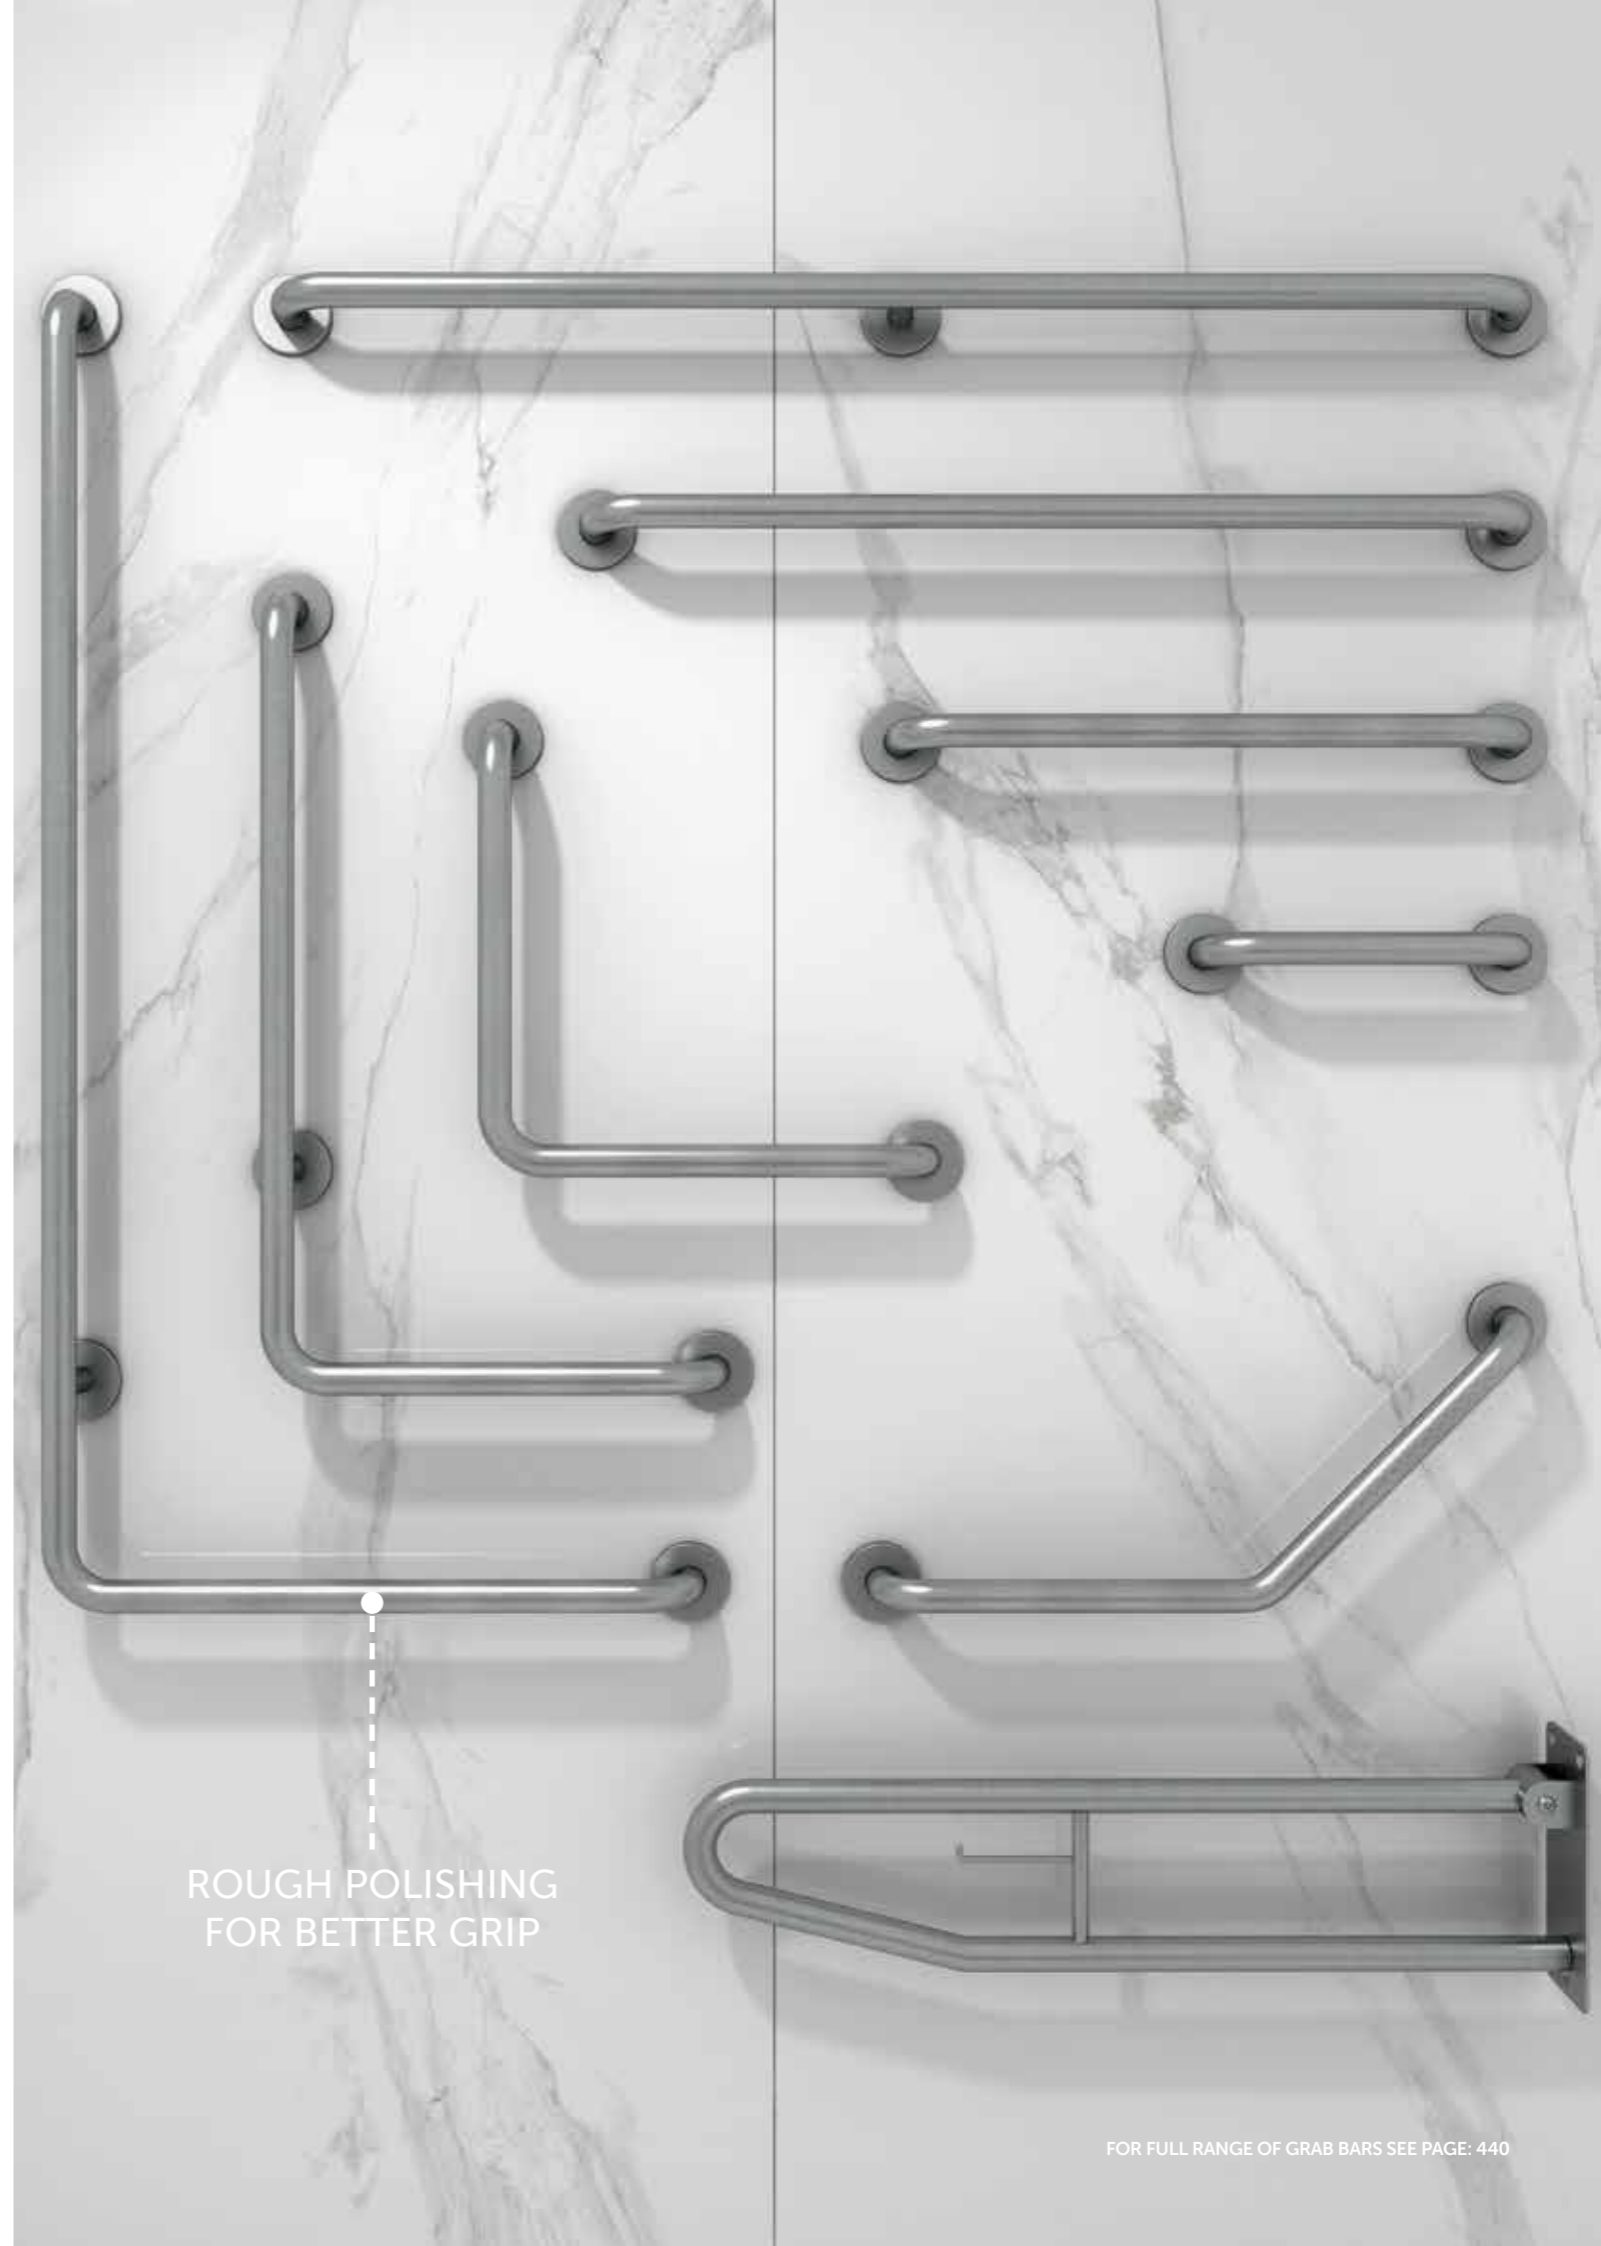

Comfort Height 48 CM

Comfort Height 48 CM

Measurements

القياسات

Colours available

الألوان المتاحة

Colours shown here are as close to actual sanitaryware as printing process will allow  
الألوان المييبة هنا قريبة إلى ألوان الأدوات الصحية الفعلية حسبما تسمح به عملية الطباعة