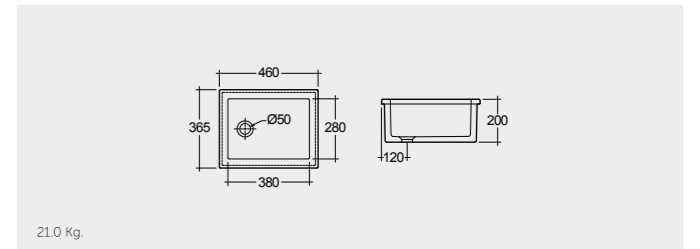

RAK-Lab Sink#3 58 CM

راك-حوض مختبر ٥٨ سم

OC164AWHA

RAK-Lab Sink#4 46 CM

راك-حوض مختبر ٤٦ سم

OC165AWHA

Colours available

Colours shown here are as close to actual sanitaryware as printing process will allow  
الألوان المبينة هنا قريبة إلى ألوان الأدوات الصحية الفعلية حسبما تسمح به عملية الطباعة