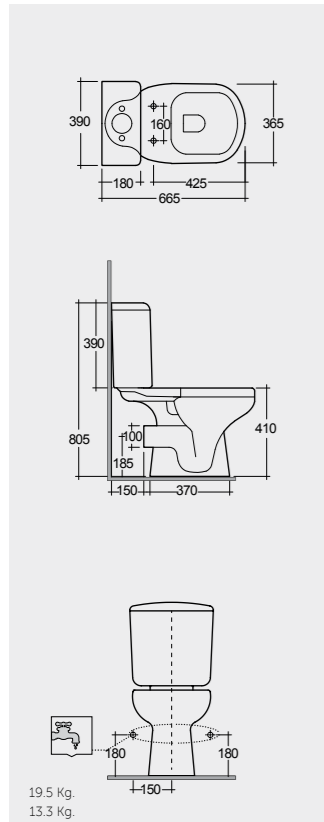

Measurements

القياسات

ABS RAK-Jumeirah
JM05DNCQRAWHA
ABS RAK-Jumeirah
JM05DSCQRAWHA