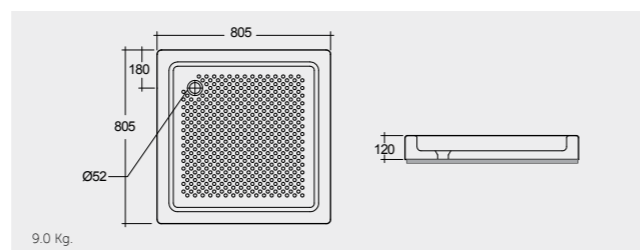

SH11AWHA

Colours available

Colours shown here are as close to actual sanitaryware as printing process will allow
الألوان المبينة هنا قريبة إلى ألوان الأدوات الصحية الفعلية حسبما تسمح به عملية الطباعة

الألوان المتاحة

Notes

All dimensions in mm tolerance $\pm 5\%$ for below 200mm and $\pm 3\%$ for above 200mm

ملحوظة

جميع القياسات تكون بالمليمتر $\pm 5\%$ للقياسات التي تقل عن ٢٠٠ مليمتر و $\pm 3\%$ للقياسات التي تتجاوز ٢٠٠ مليمتر