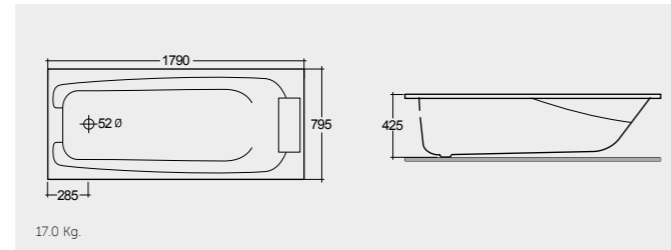

راك-جليلة ١٧٩X٧٩ سم

RAK-Gloria 179X79 CM

راك-غلويا ١٧٩X٧٩ سم

BT23AWHA

BT25AWHA

Notes

All dimensions in mm tolerance  $\pm 5\%$  for below 200mm and  $\pm 3\%$  for above 200mm

ملحوظة