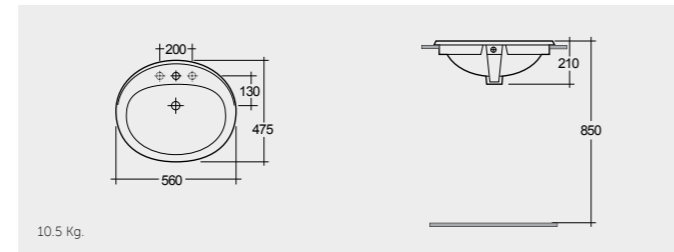

# DROP IN WASH BASINS

RAK-Cherry 63 CM

راك-شيري ٦٣ سم

OC05AWHA

12.0 Kg.

RAK- Mira 56 CM

راك-ميرا ٥٦ سم

OC67AWHA