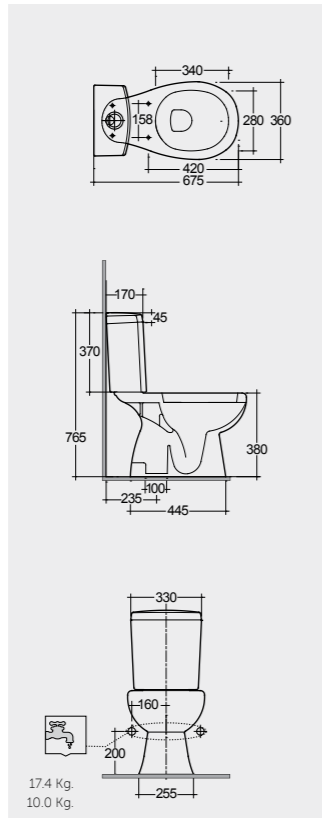

Models

النماذج

65 CM  
FL16AWHA  
FL20AWHA

67 CM  
FL17AWHA  
FL20AWHA

68 CM  
FL13AWHA  
FL20AWHA

Measurements

القياسات

ABS RAK-Flora Dlx  
FL05NCQRAWHA  
ABS RAK-Flora Dlx  
FL05NCQRAWHA