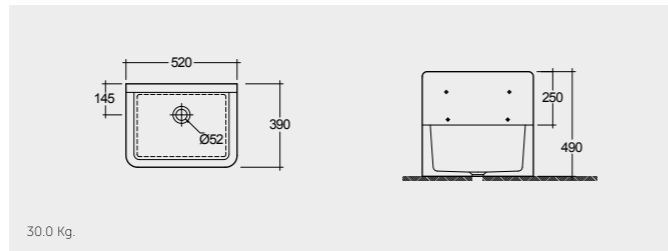

RAK-Tulip 59 CM

راك-توليب ٥٩ سم

OC84AWHA

RAK-Cleaner Sink 52 CM

راك-حوض تنظيف ٥٢ سم

OC23AAWHA

RAK-Lab Sink#1 36 CM

حوض مختبر ٣٦ سم