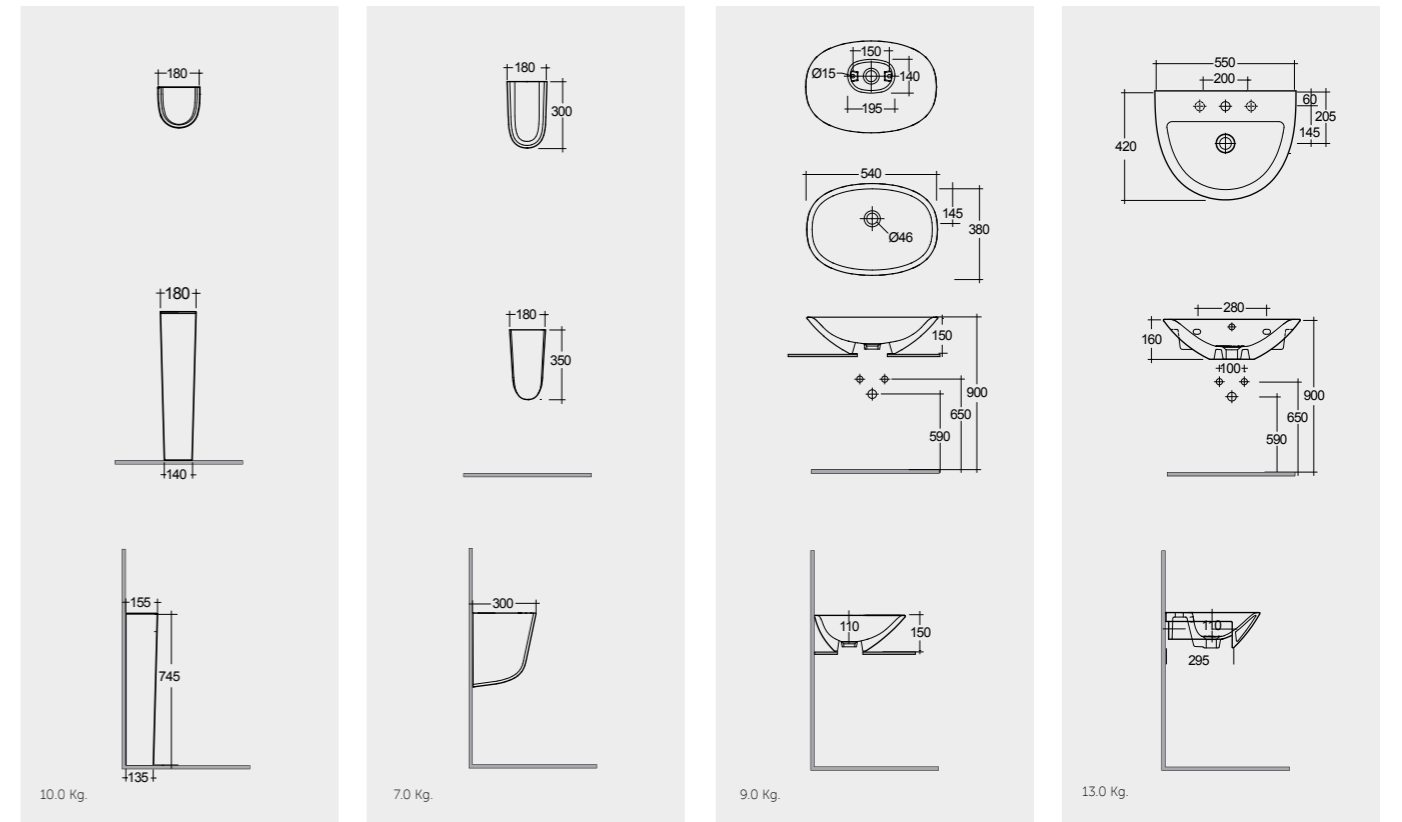

Suitable for Wash Basin : 65, 60, 55 CM    Suitable for Wash Basin : 65, 60, 55 CM    FIXATIONS KIT NOT INCLUDED

النماذج

Measurements

القياسات

Measurements

القياسات

Colours available

Colours shown here are as close to actual sanitaryware as printing process will allow  
الألوان المييبة هنا قريبة إلى ألوان الأدوات الصحية الفعلية حسبما تسمح به عملية الطباعة