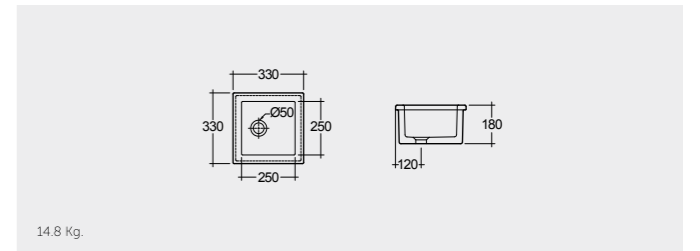

RAK-Lab Sink#4 46 CM

راك-حوض مختبر ٤٦ سم