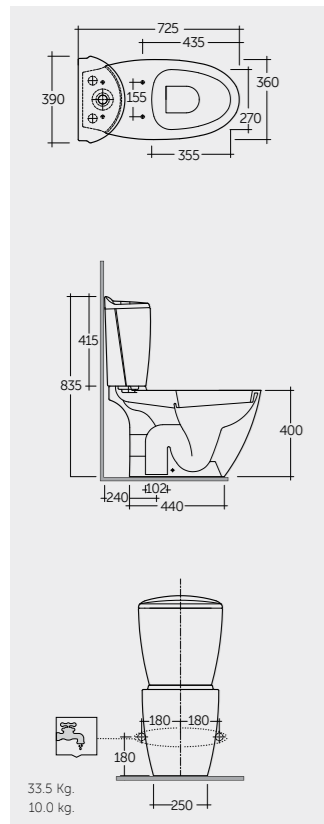

Models

النماذج

72 CM  
VN03AWHA  
VN10AWHA

Back Open

53 CM  
VN16AWHA

57 CM  
VN12AWHA

Measurements

القياسات