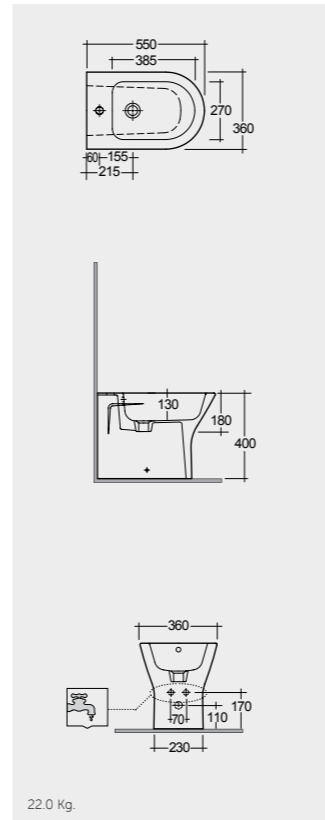

21.0 Kg.

Measurements

22.0 Kg.