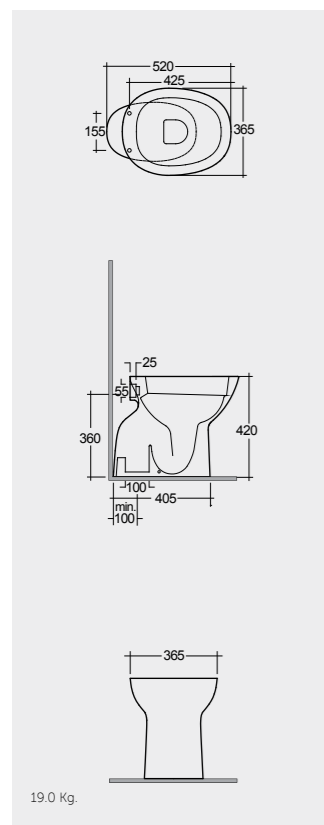

Measurements

القياسات

Urea RAK-Morning MORSC3901WH