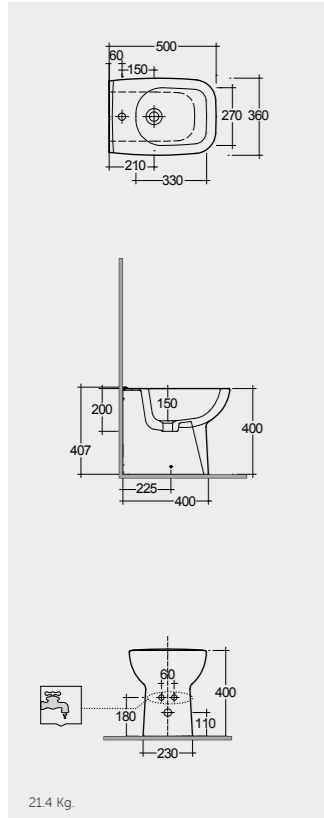

Alpine White  
أبيض

Models

النماذج

50 CM  
ORG14AWHA

50 CM  
ORG08AWHA

FOR BIDET  
PP WHITE : BTRBDPPR011  
ABS CHROME : BTRBDABS010

Measurements

القياسات