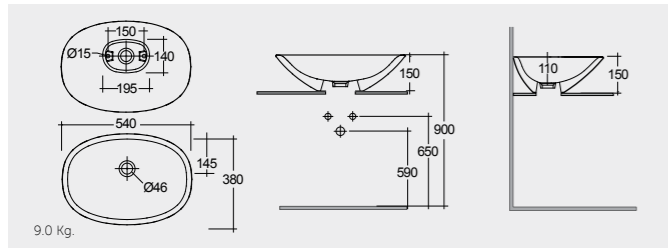

# COUNTER TOP WASH BASINS

RAK- Morning 54 CM

راك-مورننغ ٥٤ سم

RAK-Reema 39 CM

راك-ريما ٣٩ سم

MORCT5400AWHA Oval

OC161AWHA

RAK-Diana 45 CM