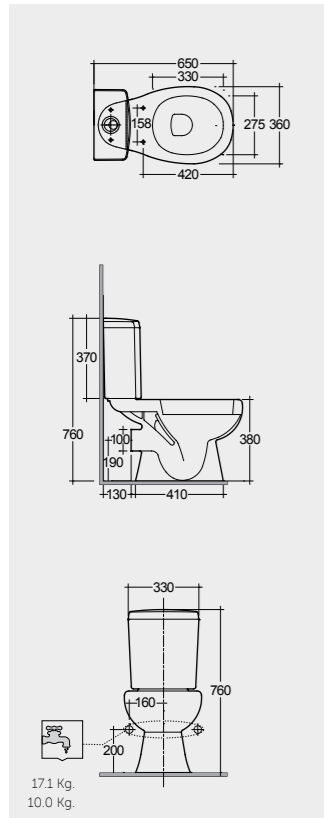

Models

النماذج

65 CM  
FL16AWHA  
FL20AWHA

67 CM  
FL17AWHA  
FL20AWHA

68 CM  
FL13AWHA  
FL20AWHA

Measurements

القياسات

ABS RAK-Flora Dlx  
FL05NCQRAWHA  
ABS RAK-Flora Dlx  
FL05NCQRAWHA