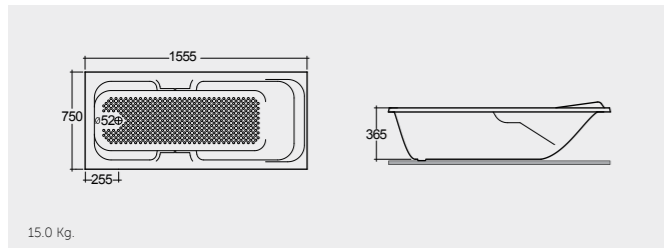

RAK-Orient Long Side Panel 170 CM & Short Side Panel 73 CM