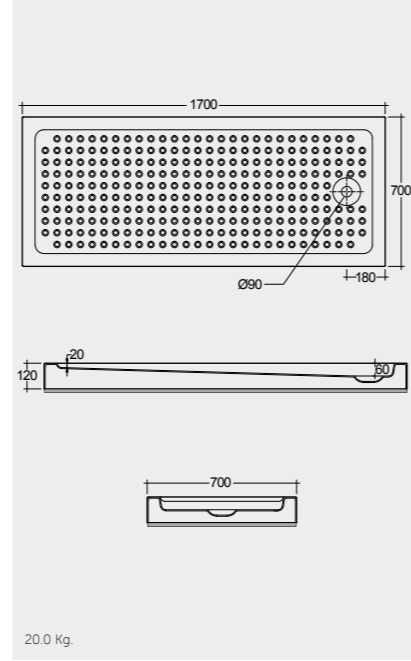

ACRYLIC SHOWER TRAY

راك-فيكتوريا ١٧٠X٧٠ سم