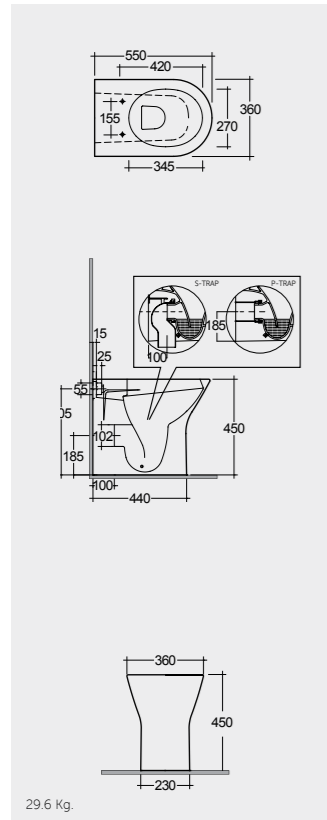

Models

55 CM RST21AWHA

55 CM RST20AWHA

55 CM RST19AWHA

52 CM RST23AWHA

Hidden Fixations

Comfort Height 45 Cm

Comfort Height 42.5 Cm

Measurements

29.6 Kg. Urea RAK-Resort YFG106C

26.8 Kg. Urea RAK-Resort YFG106C

25.5 Kg. Urea RAK-Resort YFG106C

24.0 Kg. Urea RAK-Resort YFG106C

Colours available

Colours shown here are as close to actual sanitaryware as printing process will allow  
الألوان المييبة هنا قريبة إلى ألوان الأدوات الصحية الفعلية حسبما تسمح به عملية الطباعة