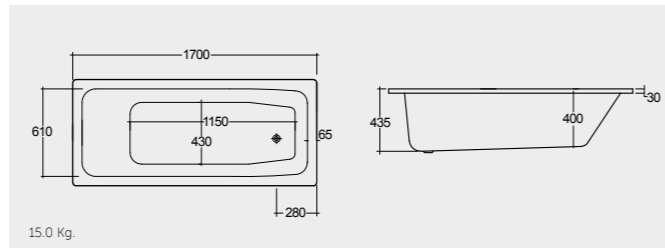

راك-رمس 155X75 سم

BT64AWHA

RAK-Orient Deluxe 170X74 CM

راك-أورينت فاخر 170X74 سم

BT01AAWHA

RAK-Orient Long Side Panel 170 CM &amp; Short Side Panel 73 CM

راك-أورينت ألواح جانبية طويلة 170 سم و قصيرة 73 سم

Long Side: BTSP01LAWHA  
Short Side: BTSP01SAWHA