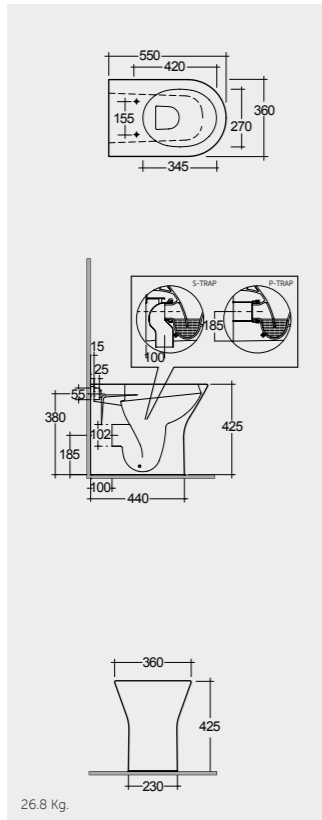

Models

55 CM RST21AWHA

55 CM RST20AWHA

55 CM RST19AWHA

52 CM RST23AWHA

Hidden Fixations

Comfort Height 45 Cm

Comfort Height 42.5 Cm

Measurements

29.6 Kg. Urea RAK-Resort YFG106C

26.8 Kg. Urea RAK-Resort YFG106C

25.5 Kg. Urea RAK-Resort YFG106C

24.0 Kg. Urea RAK-Resort YFG106C

Colours available

Colours shown here are as close to actual sanitaryware as printing process will allow  
الألوان المييبة هنا قريبة إلى ألوان الأدوات الصحية الفعلية حسبما تسمح به عملية الطباعة