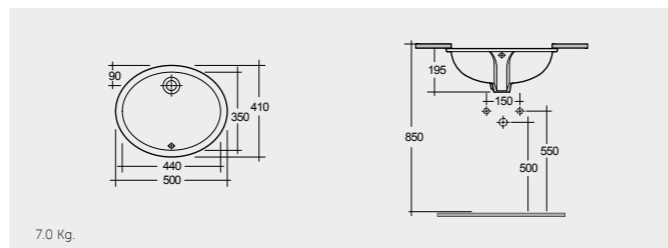

UNDER COUNTER WASH BASINS

OC69AWHA