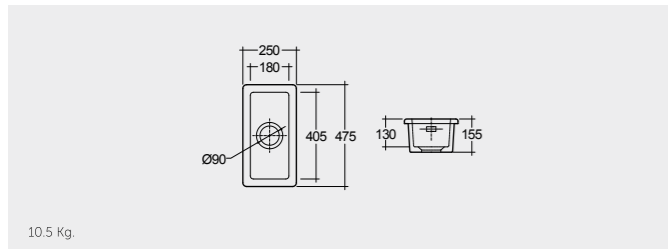

External overflow optional

Colours available

Colours shown here are as close to actual sanitaryware as printing process will allow
الألوان المبينة هنا قريبة إلى ألوان الأدوات الصحية الفعلية حسبما تسمح به عملية الطباعة

الألوان المتاحة

Notes

All dimensions in mm tolerance $\pm 5\%$ for below 200mm and $\pm 3\%$ for above 200mm

ملحوظة

جميع القياسات تكون بالمليمتر $\pm 5\%$ للقياسات التي تقل عن ٢٠٠ مليمتر و $\pm 3\%$ للقياسات التي تتجاوز ٢٠٠ مليمتر