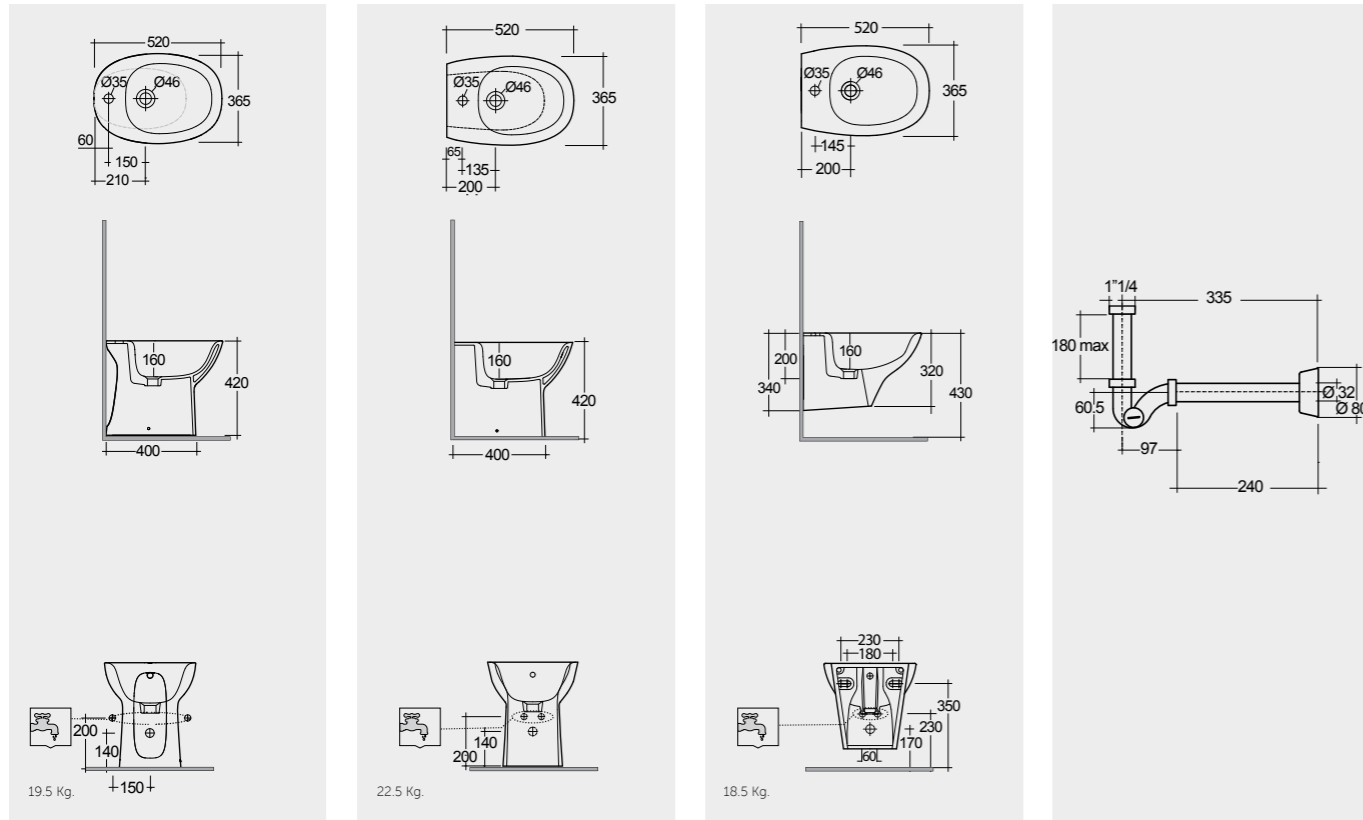

52 CM  
MORBD2015AWHA

Comfort Height 42 CM

52 CM  
MORBD2100AWHA

FOR BIDET  
PP WHITE : BTRBDPPR011  
ABS CHROME : BTRBDABS010

Measurements

القياسات

Colours available

Colours shown here are as close to actual sanitaryware as printing process will allow  
الألوان المبينة هنا قريبة إلى ألوان الأدوات الصحية الفعلية حسبما تسمح به عملية الطباعة