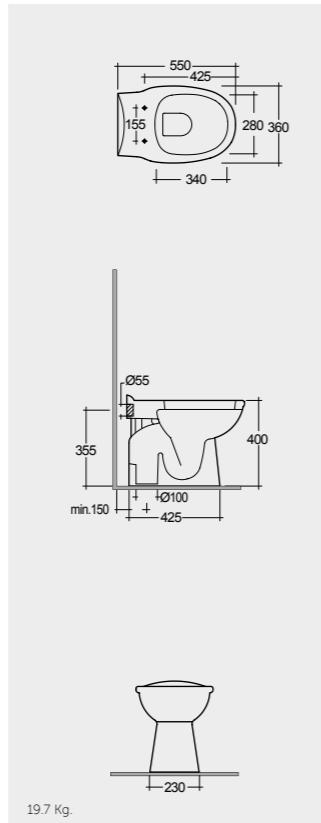

52 CM  
MORBD2015AWHA

Comfort Height 42 CM

52 CM  
MORBD2100AWHA

FOR BIDET  
PP WHITE : BTRBDPPR011  
ABS CHROME : BTRBDABS010

Measurements

القياسات

Colours available

Colours shown here are as close to actual sanitaryware as printing process will allow  
الألوان المبينة هنا قريبة إلى ألوان الأدوات الصحية الفعلية حسبما تسمح به عملية الطباعة

**55 CM**  
KR34AWHA

With integrated bidet spray nozzle  
القياسات

Measurements

ABS RAK-Karla  
KR05NCQRAWHA

ABS RAK-Karla  
KR05NCQRAWHA

ABS RAK-Karla  
KR05NCQRAWHA

ABS RAK-Karla  
KR05NCQRAWHA

ABS RAK-Karla  
KR05NCQRAWHA