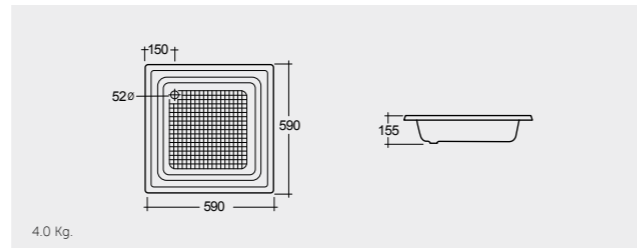

ACRYLIC SHOWER TRAY

SH07AWHA

Colours available

Colours shown here are as close to actual sanitaryware as printing process will allow
الالوان المييبة هنا قريبة إلى الالوان الأدوات الصحية الفعلية حسبما تسمح به عملية الطباعة

الالوان المتاحة