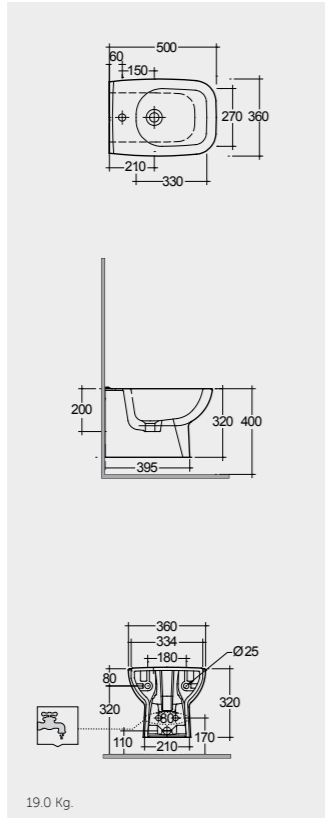

Alpine White  
أبيض

Models

النماذج

50 CM  
ORG14AWHA

50 CM  
ORG08AWHA

FOR BIDET  
PP WHITE : BTRBDPPR011  
ABS CHROME : BTRBDABS010

Measurements

القياسات