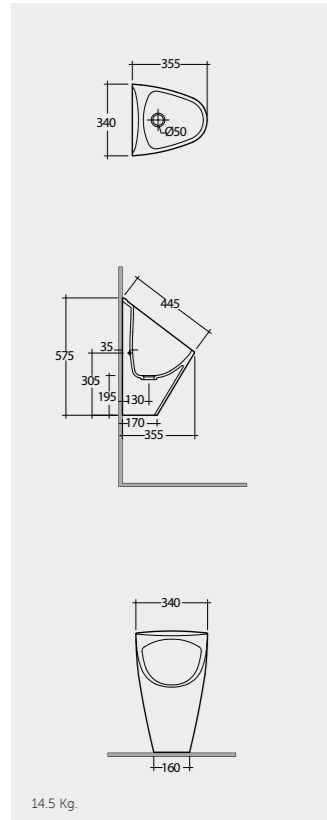

Model ID: VN20
Suitable WASTE TRAP: FS10 CONDC
Fixing Kit: FS37UK