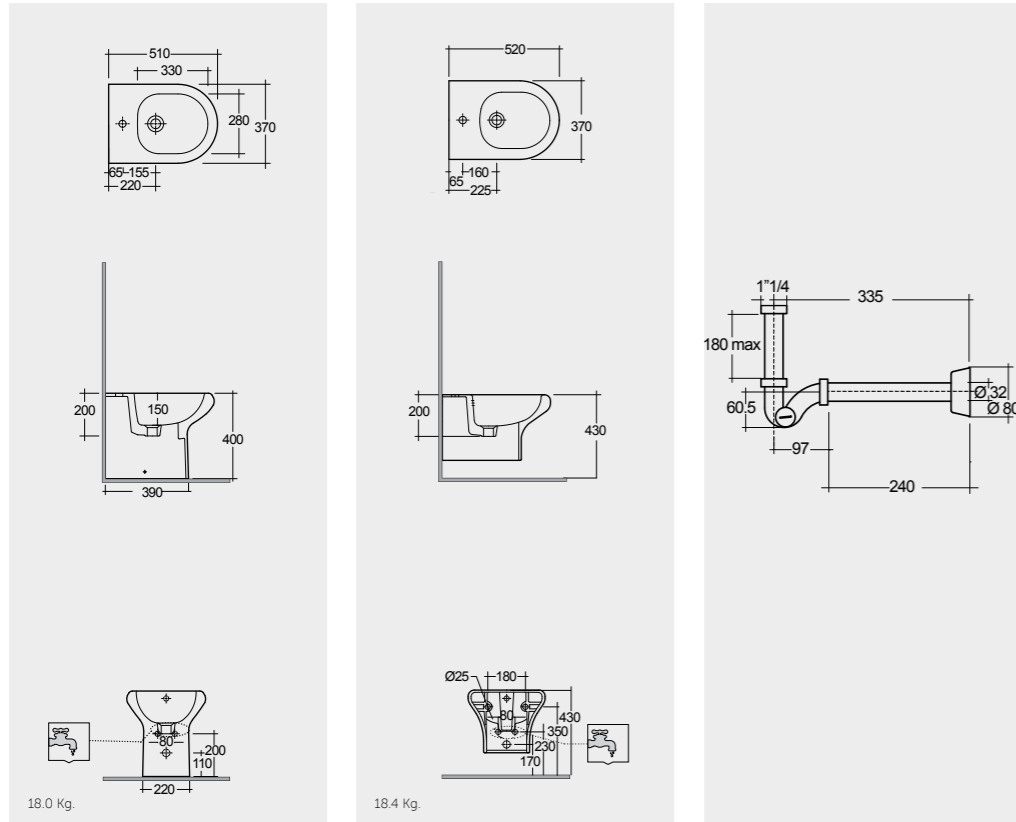

Measurements

القياسات

Colours available

Colours shown here are as close to actual sanitaryware as printing process will allow  
الألوان المييبة هنا قريبة إلى ألوان الأدوات الصحية الفعلية حسبما تسمح به عملية الطباعة