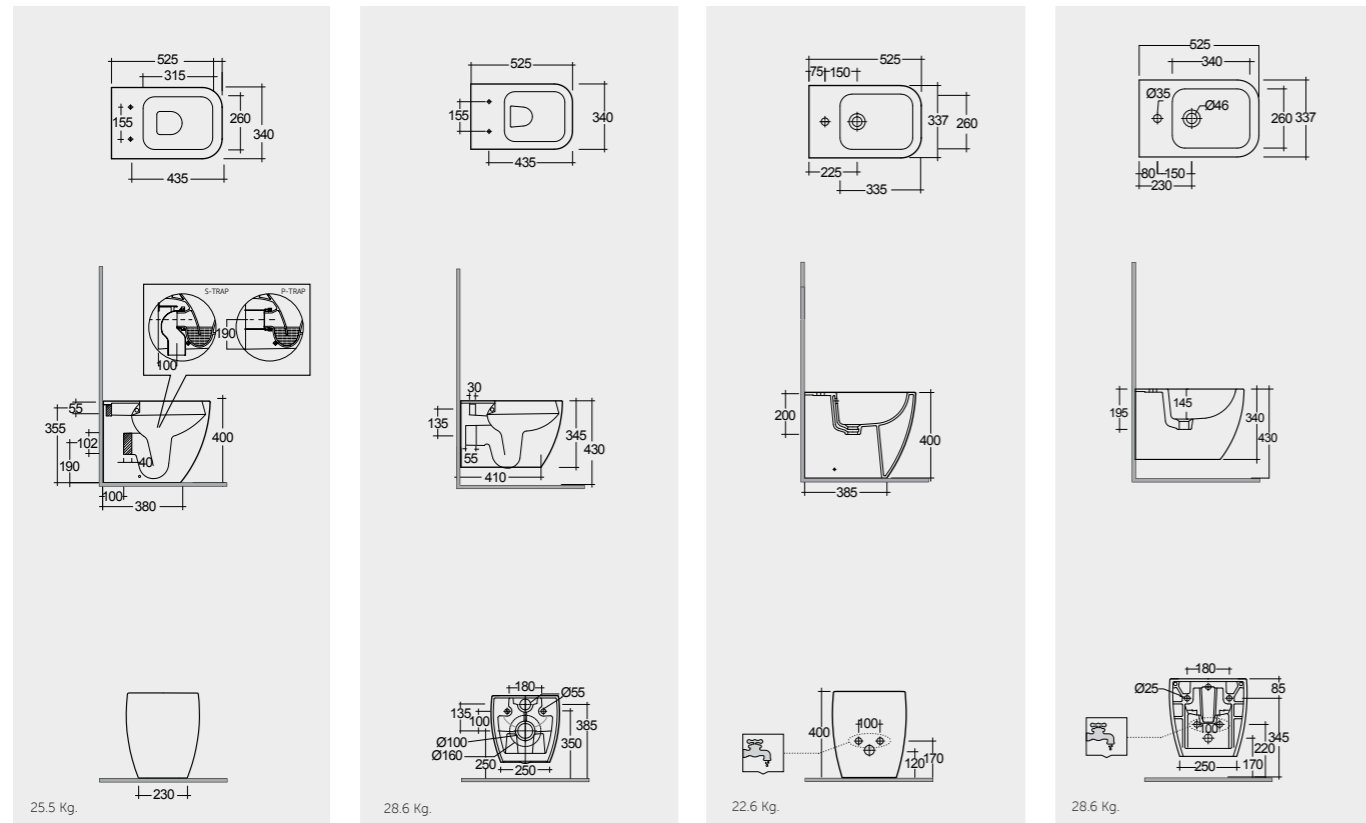

Measurements

القياسات

ABS RAK-Metropolitan
MP05NCQRAWHA

ABS RAK-Metropolitan
MP05NCQRAWHA

ABS RAK-Metropolitan
MP05SCQRAWHA

ABS RAK-Metropolitan
MP05SCQRAWHA

Urea RAK-Metropolitan
YFG100A

Urea RAK-Metropolitan
YFG100A

Colours available

الالوان المتاحة

Colours shown here are as close to actual sanitaryware as printing process will allow
الالوان المبيّنة هنا قريبة إلى الالوان الادوات الصحية الفعلية حسبما تسمح به عملية الطباعة