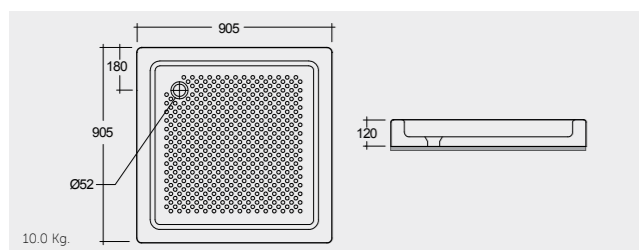

راك-ادو فاخر ٨٠X٨٠ سم

SH15AWHA

RAK-Edo 80X80 CM

راك-ادو ٨٠X٨٠ سم

SH10AWHA

RAK-Sania 90X90 CM

راك-سانيا ٩٠X٩٠ سم

SH16AWHA