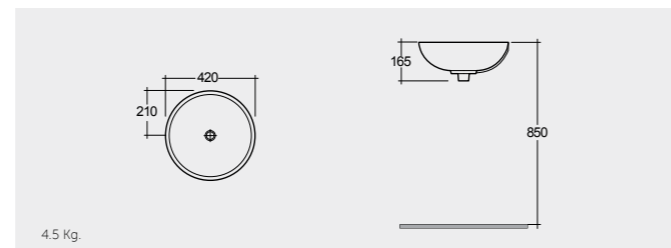

راك-ديانا ٤٥ سم

RAK-Diana 42 CM

راك-ديانا ٤٢ سم

OC137AWHA Bowl

OC72AWHA Bowl