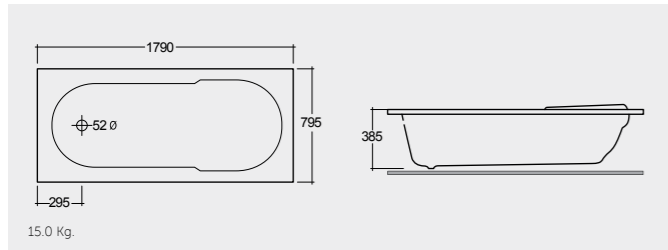

راك-جليلة ١٧٩X٧٩ سم

RAK-Gloria 179X79 CM

راك-غلويا ١٧٩X٧٩ سم

BT23AWHA

BT25AWHA

Notes

All dimensions in mm tolerance  $\pm 5\%$  for below 200mm and  $\pm 3\%$  for above 200mm

ملحوظة