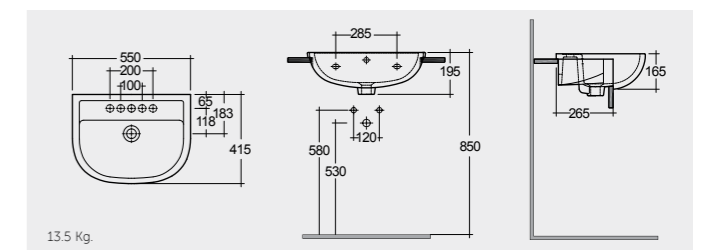

9.5 Kg.

RAK- Morning 55 CM

راك-مورننغ ٥٥ سم

MORSR5501AWHA

13.0 Kg.

RAK-Compact 55 CM

راك-كومباكت ٥٥ سم

CO0901AWHA