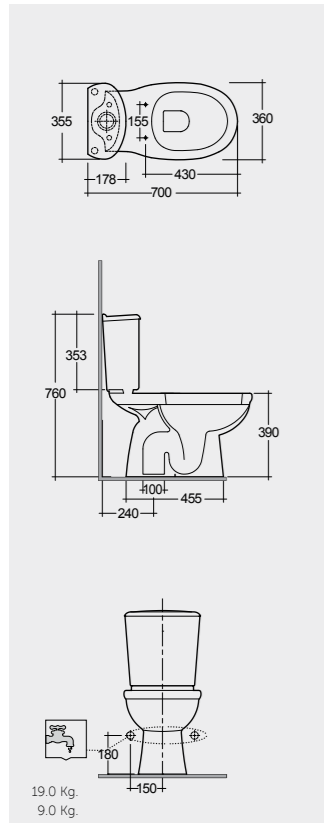

52 CM  
MORBD2015AWHA

Comfort Height 42 CM

52 CM  
MORBD2100AWHA

FOR BIDET  
PP WHITE : BTRBDPPR011  
ABS CHROME : BTRBDABS010

Measurements

القياسات

Colours available

Colours shown here are as close to actual sanitaryware as printing process will allow  
الألوان المبينة هنا قريبة إلى ألوان الأدوات الصحية الفعلية حسبما تسمح به عملية الطباعة

**55 CM**  
KR34AWHA

With integrated bidet spray nozzle  
القياسات

Measurements

ABS RAK-Karla  
KR05NCQRAWHA

ABS RAK-Karla  
KR05NCQRAWHA

ABS RAK-Karla  
KR05NCQRAWHA

ABS RAK-Karla  
KR05NCQRAWHA

ABS RAK-Karla  
KR05NCQRAWHA