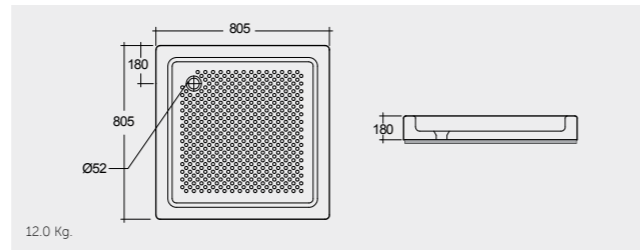

# ACRYLIC SHOWER TRAY

RAK-Sania Deluxe 90X90 CM

راك-سانيا فاخر ٩٠X٩٠ سم

SH14AWHA

RAK-Sania Deluxe 80X80 CM

راك-سانيا فاخر ٨٠X٨٠ سم

SH13AWHA

RAK-Edo Deluxe 80X80 CM