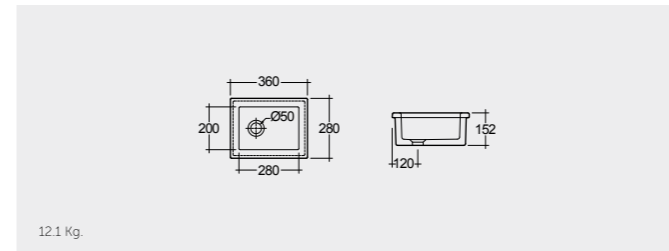

RAK-Lab Sink#3 58 CM

راك-حوض مختبر ٥٨ سم