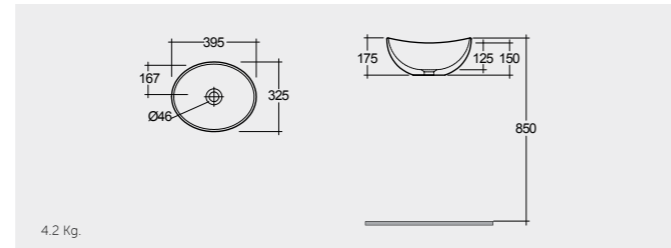

# COUNTER TOP WASH BASINS

RAK- Morning 54 CM

راك-مورننغ ٥٤ سم

RAK-Reema 39 CM

راك-ريما ٣٩ سم

MORCT5400AWHA Oval

OC161AWHA

RAK-Diana 45 CM