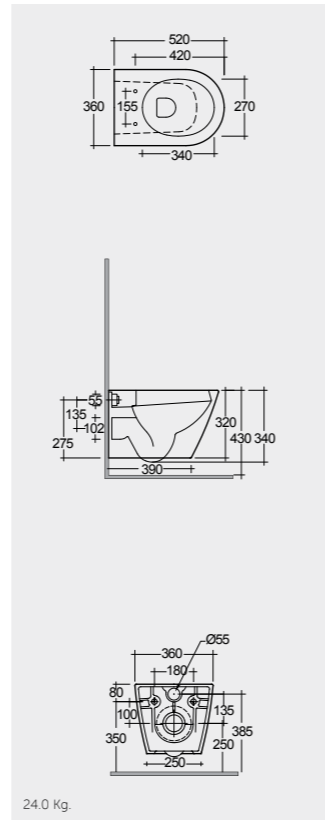

Measurements

29.6 Kg. Urea RAK-Resort YFG106C

26.8 Kg. Urea RAK-Resort YFG106C

25.5 Kg. Urea RAK-Resort YFG106C

24.0 Kg. Urea RAK-Resort YFG106C

Colours available

Colours shown here are as close to actual sanitaryware as printing process will allow  
الألوان المييبة هنا قريبة إلى ألوان الأدوات الصحية الفعلية حسبما تسمح به عملية الطباعة