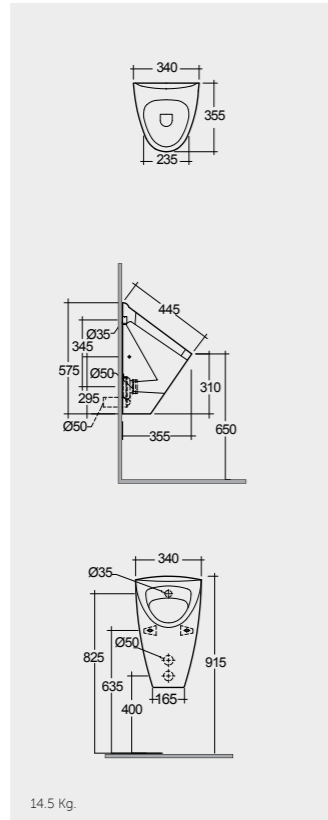

Model ID: VN20
Suitable WASTE TRAP: FS10 CONDC
Fixing Kit: FS37UK