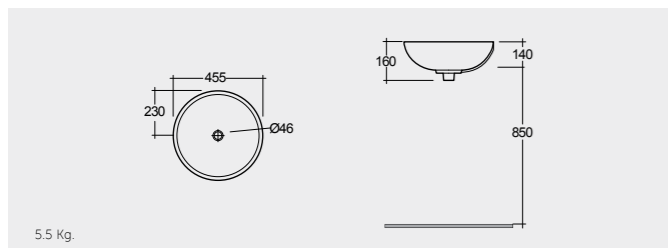

راك-ديانا ٤٥ سم

RAK-Diana 42 CM

راك-ديانا ٤٢ سم

OC137AWHA Bowl

OC72AWHA Bowl