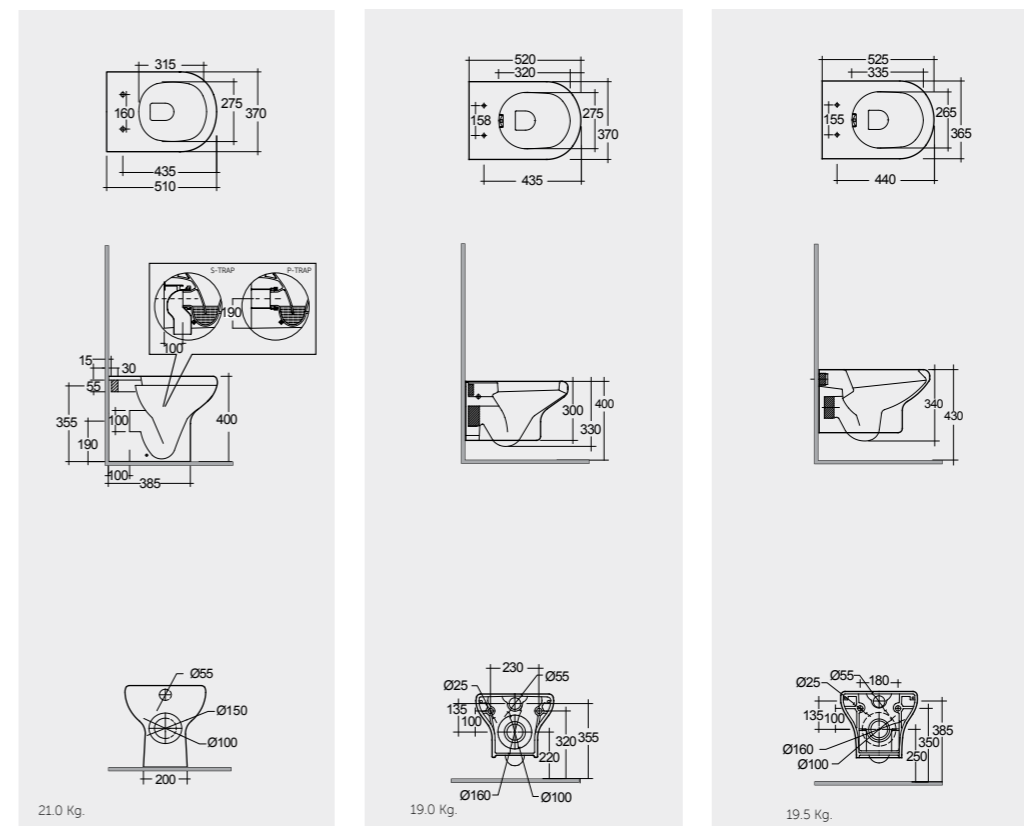

النماذج

Models

**51 CM**  
 CO17AWHA

**52 CM**  
 CO13AWHA

**52 CM**  
 CO27AWHA  
**Hidden Fixations**

**52 CM**  
 CO34AWHA  
**With integrated bidet spray nozzle**

Measurements

ABS RAK-Jumeirah JM05DNCQRAWHA  
 ABS RAK-Jumeirah JM05DSCQRAWHA  
 Urea RAK-Compact YFG173  
 Urea RAK-Compact YFG173A