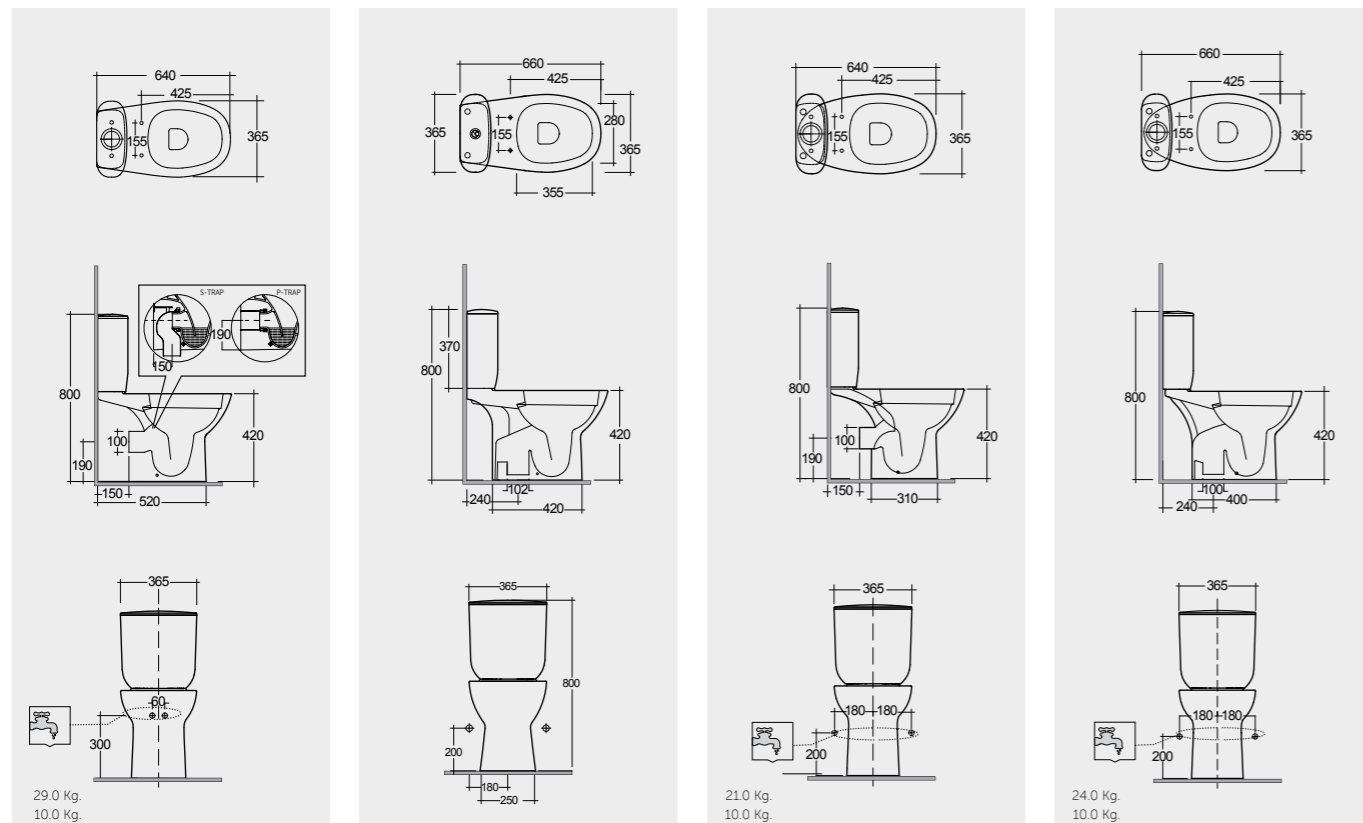

Measurements

القياسات

Urea RAK-Morning
MORSC3901WH

Urea RAK-Morning
MORSC3901WH

Urea RAK-Morning
MORSC3901WH

Urea RAK-Morning
MORSC3901WH

Colours available

الألوان المتاحة

Colours shown here are as close to actual sanitaryware as printing process will allow
الألوان المبينة هنا قريبة إلى ألوان الأدوات الصحية الفعلية حسبما تسمح به عملية الطباعة