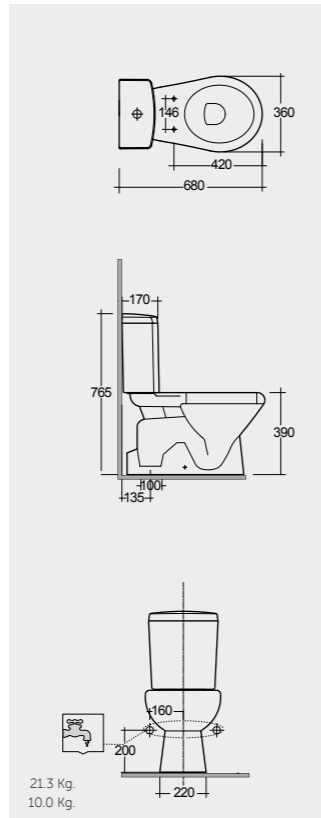

Models

النماذج

65 CM  
FL16AWHA  
FL20AWHA

67 CM  
FL17AWHA  
FL20AWHA

68 CM  
FL13AWHA  
FL20AWHA

Measurements

القياسات

ABS RAK-Flora Dlx  
FL05NCQRAWHA  
ABS RAK-Flora Dlx  
FL05NCQRAWHA