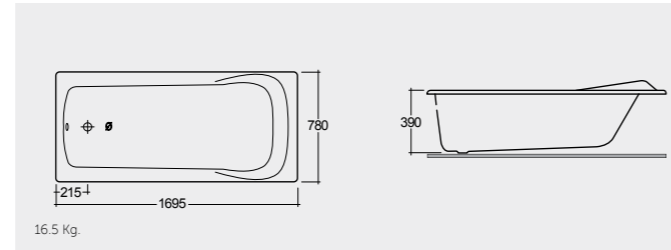

## الألوان المتاحة

RAK-Europa 150X70 CM

راك-أوروبا ١٥٠X٧٠ سم

RAK-Europa 169X78 CM

راك-أوروبا ١٦٩X٧٨ سم

BT09AWHA

BT02AWHA

RAK-Galila 179X79 CM