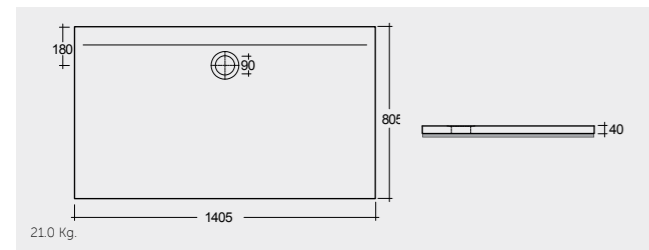

# ACRYLIC SHOWER TRAY

RAK-Victoria 170X70 CM

راك-فيكتوريا ١٧٠X٧٠ سم

SH18AWHA

RAK-Oceana 140X80 CM

راك-اوشيانا ١٤٠X٨٠ سم

SH17AWHA

راك-موناليزا أكريلك ١٢٠X٨٠ سم RAK-Monalisa Acrylic 120X80 CM