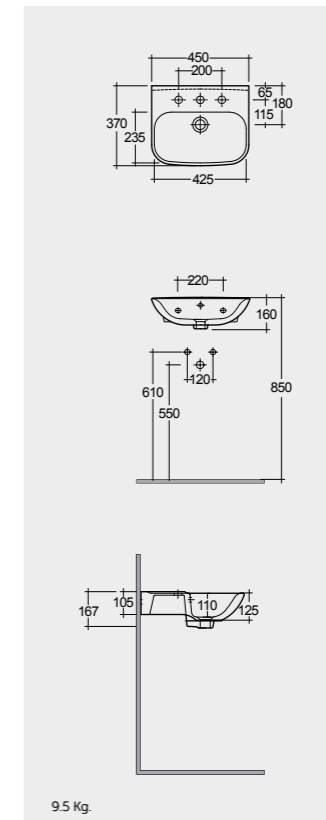

القياسات

Colours available

Colours shown here are as close to actual sanitaryware as printing process will allow
الألوان المييبة هنا قريبة إلى ألوان الأدوات الصحية الفعلية حسبما تسمح به عملية الطباعة

الألوان المتاحة

Notes

All dimensions in mm tolerance $\pm 5\%$ for below 200mm
and $\pm 3\%$ for above 200mm

ملحوظة

جميع القياسات تكون بالمليمتر $\pm 5\%$ للقياسات التي تقل عن 200 مليمتر و $\pm 3\%$ للقياسات التي تتجاوز 200 مليمتر