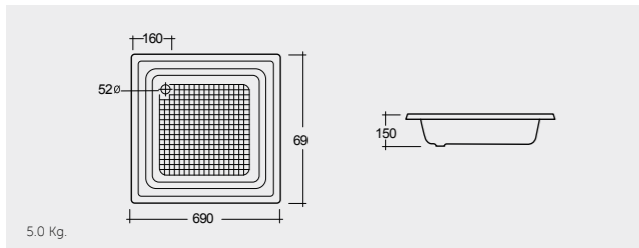

# ACRYLIC SHOWER TRAY

RAK-Regine 80X80 CM

راك-ريجين ٨٠X٨٠ سم

SH04AWHA

RAK-Kathy 70X70 CM

راك-كاثي ٧٠X٧٠ سم

SH03AWHA

RAK-Annie 60X60 CM