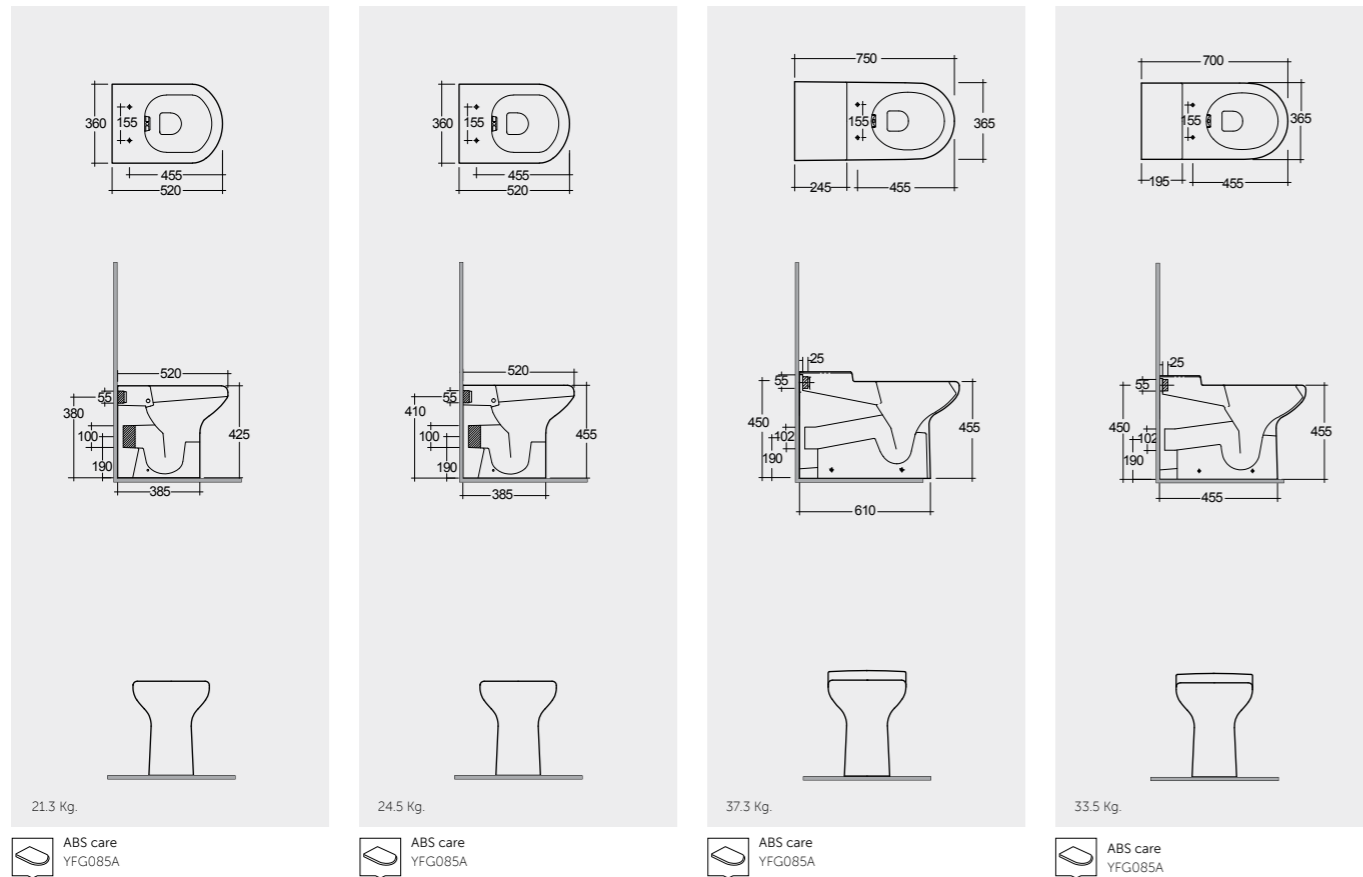

Comfort Height 48 CM

Comfort Height 48 CM

Measurements

القياسات

Colours available

الألوان المتاحة

Colours shown here are as close to actual sanitaryware as printing process will allow  
الألوان المييبة هنا قريبة إلى ألوان الأدوات الصحية الفعلية حسبما تسمح به عملية الطباعة