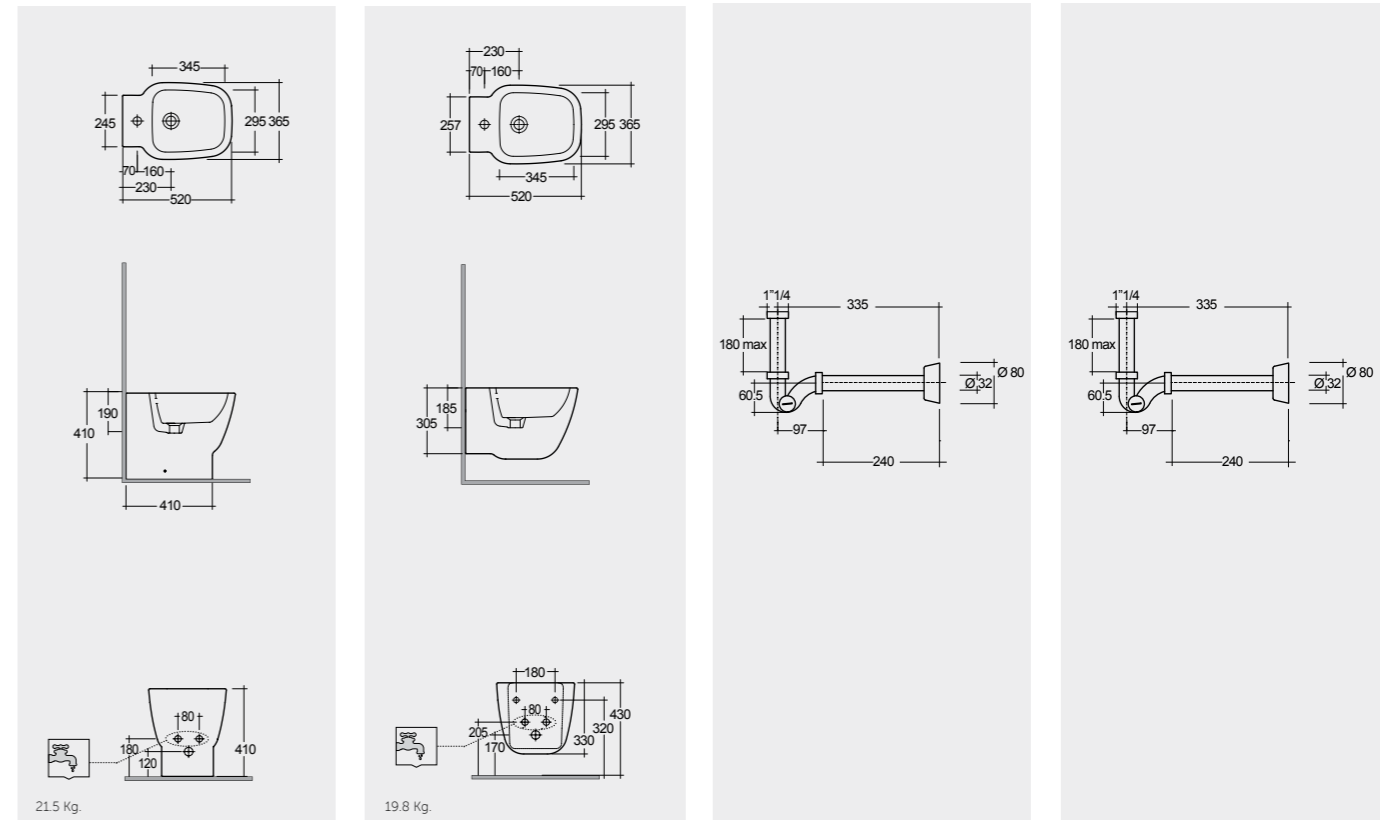

القياسات

Notes

All dimensions in mm tolerance $\pm 5\%$ for below 200mm
and $\pm 3\%$ for above 200mm

ملحوظة

جميع القياسات تكون بالمليمتر $\pm 5\%$ للقياسات التي تقل عن 200 مليمتر و $\pm 3\%$ للقياسات التي تتجاوز 200 مليمتر