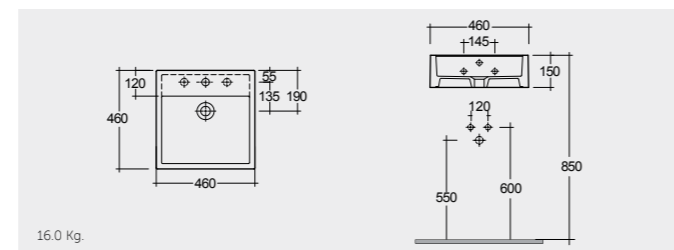

10.5 Kg.

RAK- Jessica 53 CM

راك-جيسিকা ٥٣ سم

OC37AWHA

7.8 Kg.

RAK-Nova 46 CM

راك-نوف٤٦ سم

OC123AWHA