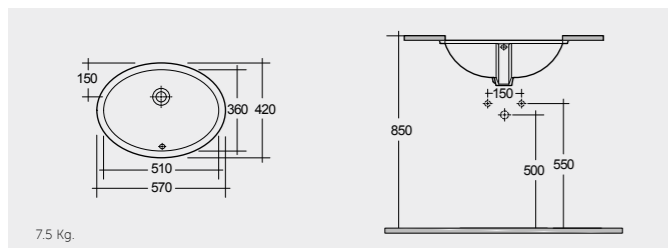

40 CM  
OC93AWHA External overflow

RAK-Emma (W/O Overflow) 40 CM راک-ایما (ثقب تصريف الفائض) ٤٠ سم

40 CM  
OC96AWHA

RAK-Rosa 57 CM

راك-روزا ٥٧ سم

OC04AWHA

RAK-Rosa 50 CM

راك-روزا ٥٠ سم