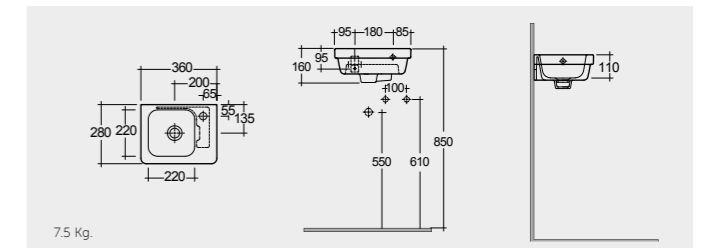

RAK-Resort 45 CM

راك-ريسورت ٤٥ سم

RST0701AWHA

RAK-Resort 36 CM

راك-ريسورت ٣٦ سم

RST1001AWHA

**BATHTUBS**  
أحواض  
استحمام

RAK-Metropolitan 180X80 CM