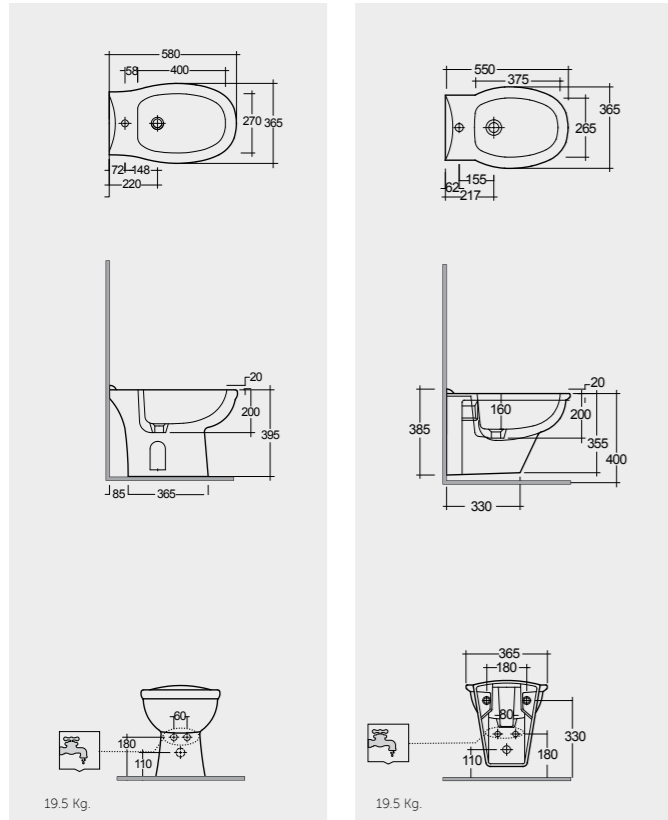

الالوان المتاحة

Models

النماذج

58 CM  
KR07AWHA

55 CM  
KR08AWHA

Back Open

Measurements

القياسات