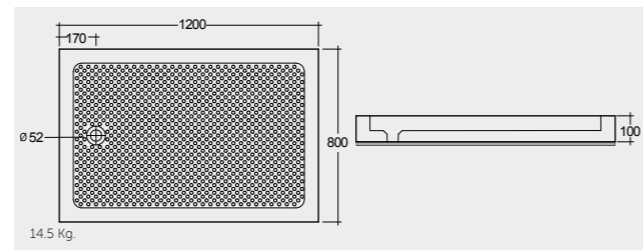

ACRYLIC SHOWER TRAY

SH12AWHA

Colours available

Colours shown here are as close to actual sanitaryware as printing process will allow
الالوان المبينة هنا قريبة إلى الالوان الأدوات الصحية الفعلية حسبما تسمح به عملية الطباعة

الالوان المتاحة