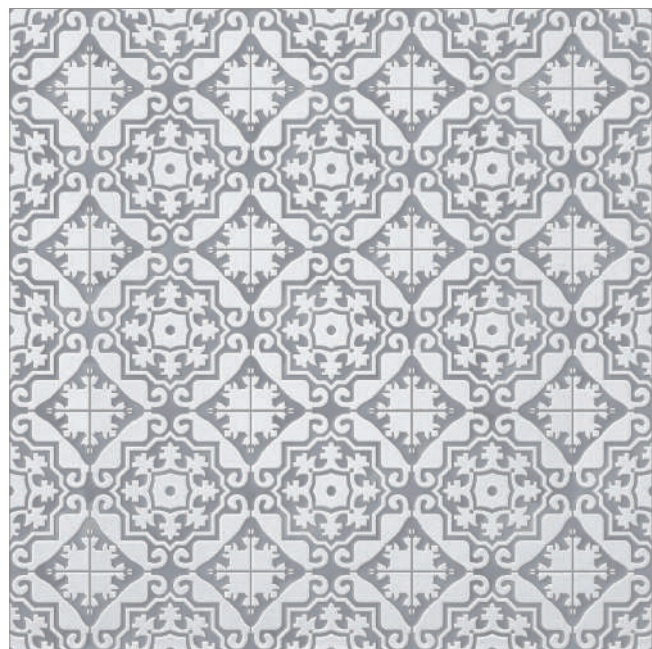

## ROYALE ARANCIONE

 60x60 cm
  9mm
  Porcelanato
  Base: Matt
  Decor: Glossy
  Pared
 

VIVACE PORCELANATO

ROYALE GRIGIO

 60x60 cm 
  9mm 
  Porcelanato 
  Base: Matt 
  Decor: Glossy 
  Pared 
 

VIVACE PORCELANATO