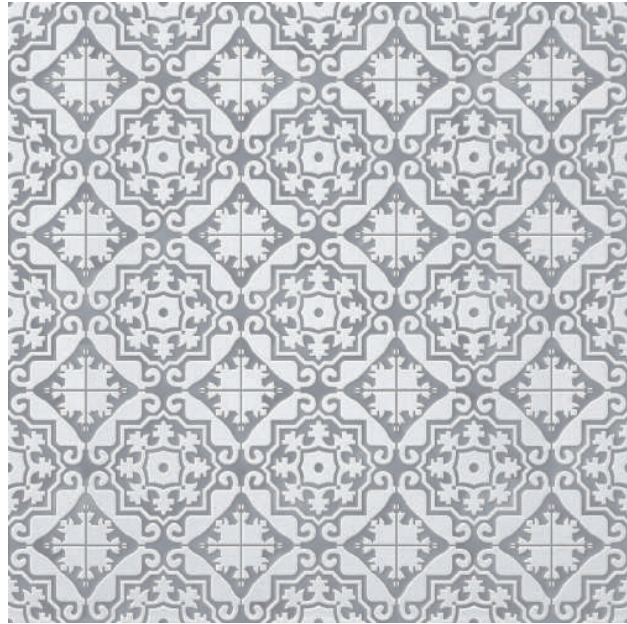

GRECA BLU

60x60 cm 
 9mm 
 Porcelanato 
 Base: Matt 
 Decor: Glossy 
 Pared

VIVACE PORCELANATO

GRECA GRIGIO

60x60 cm 
 9mm 
 Porcelanato 
 Base: Matt 
 Decor: Glossy 
 Pared

VIVACE

# ROYALE 60x60

ROYALE ARANCIONE

ROYALE GRIGIO

ROYALE VERDE