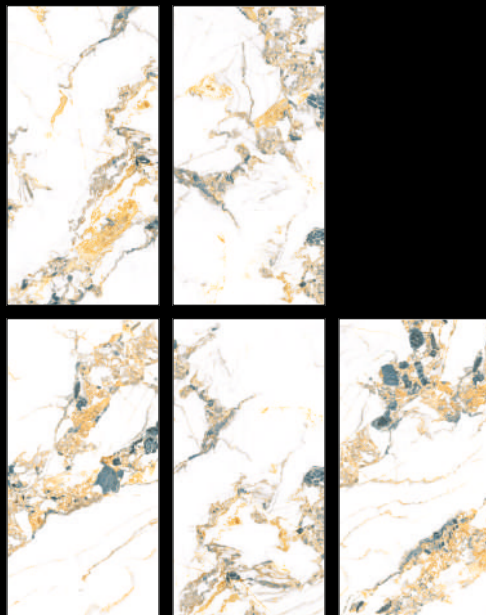

Random :
03

[Click Here For
360° View](#)

NX PORTO AQUA

Size :
600x1200 mm

Series :
NEOX

Surface :
Antislip Matt + Carving

Random :
05

[Click Here For
360° View](#)