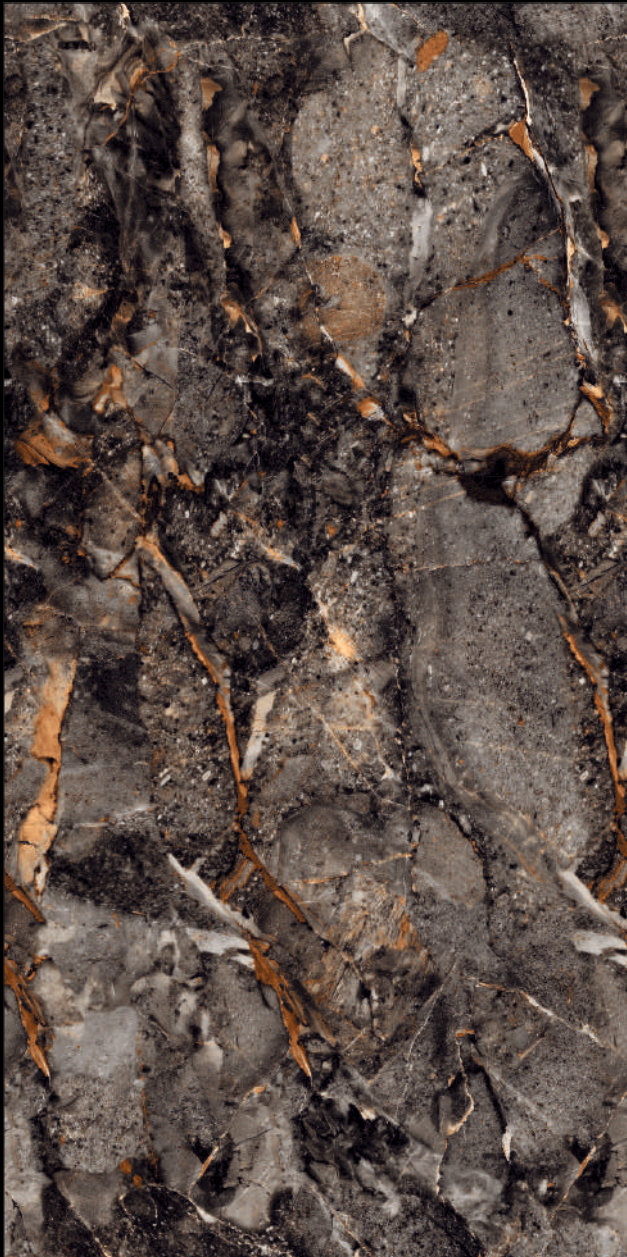

## FANTASTIC NERO

**Size :**  
600x1200 mm

**Series :**  
HIGH GLOSS

**Surface :**  
High Gloss

**Random :**  
03

[Click Here For  
360° View](#)

**NESSA**<sup>®</sup>  
INNOVATIVE SURFACES

**HI-GLOSSY**  
Collection