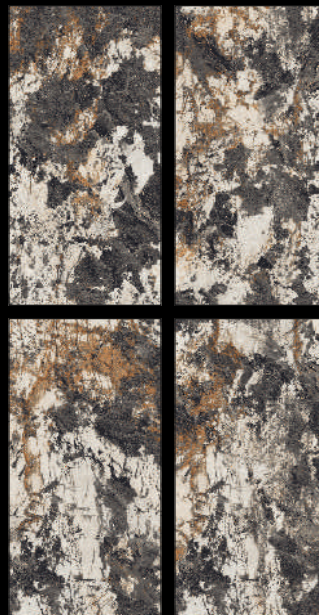

## ALDER NERO

**Size :**  
600x1200 mm

**Series :**  
HIGH GLOSS

**Surface :**  
High Gloss

**Random :**  
04

[Click Here For  
360° View](#)

**NEW**

[www.nessavitrified.com](http://www.nessavitrified.com)