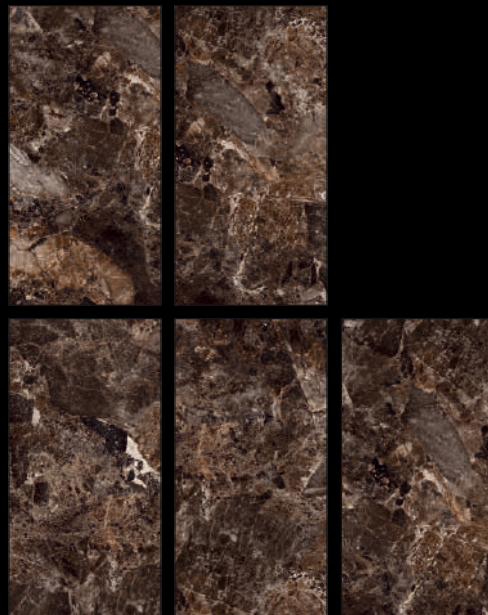

## CARACUS COFFEE

**Size :**  
600x1200 mm

**Series :**  
HIGH GLOSS

**Surface :**  
High Gloss

**Random :**  
05

[Click Here For  
360° View](#)

**NESSA**<sup>®</sup>  
INNOVATIVE SURFACES

**HI-GLOSSY**  
Collection