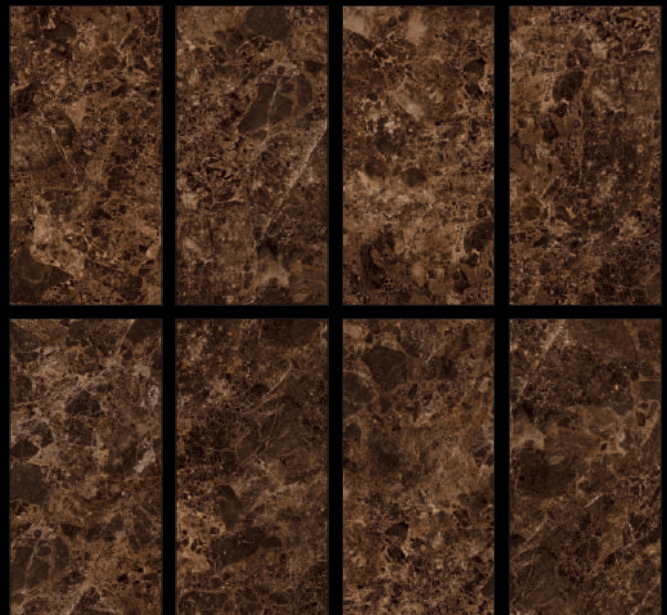

## EMPRADORE COFFEE

**Size :**  
600x1200 mm

**Series :**  
HIGH GLOSS

**Surface :**  
High Gloss

**Random :**  
08

[Click Here For  
360° View](#)

**NESSA**<sup>®</sup>  
INNOVATIVE SURFACES

**HI-GLOSSY**  
Collection