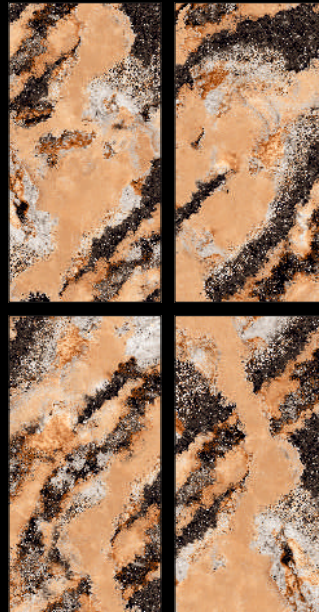

## FONTANA GOLD

**Size :**  
600x1200 mm

**Series :**  
HIGH GLOSS

**Surface :**  
High Gloss

**Random :**  
04

[Click Here For  
360° View](#)

**NEW**

[www.nessavitrified.com](http://www.nessavitrified.com)