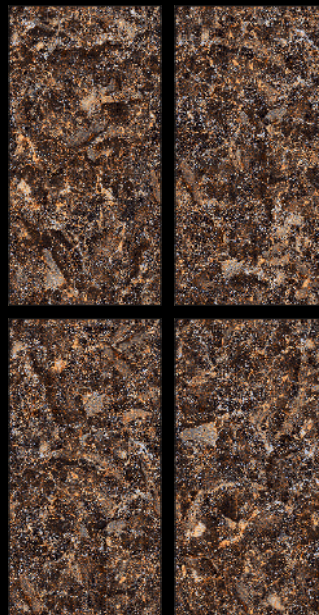

## CORALITO BROWN

**Size :**  
600x1200 mm

**Series :**  
HIGH GLOSS

**Surface :**  
High Gloss

**Random :**  
04

[Click Here For  
360° View](#)

**NESSA**<sup>®</sup>  
INNOVATIVE SURFACES

**HI-GLOSSY**  
Collection