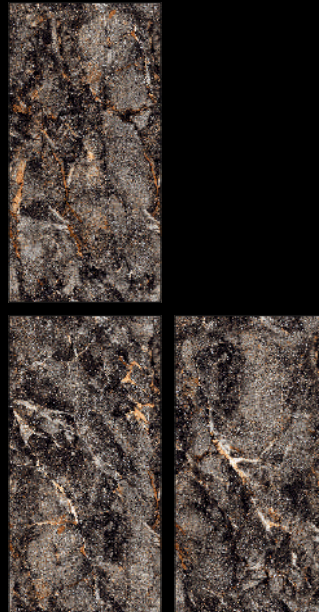

## FANTASTIC NERO

**Size :**  
600x1200 mm

**Series :**  
HIGH GLOSS

**Surface :**  
High Gloss

**Random :**  
03

[Click Here For  
360° View](#)

**NESSA**<sup>®</sup>  
INNOVATIVE SURFACES

**HI-GLOSSY**  
Collection