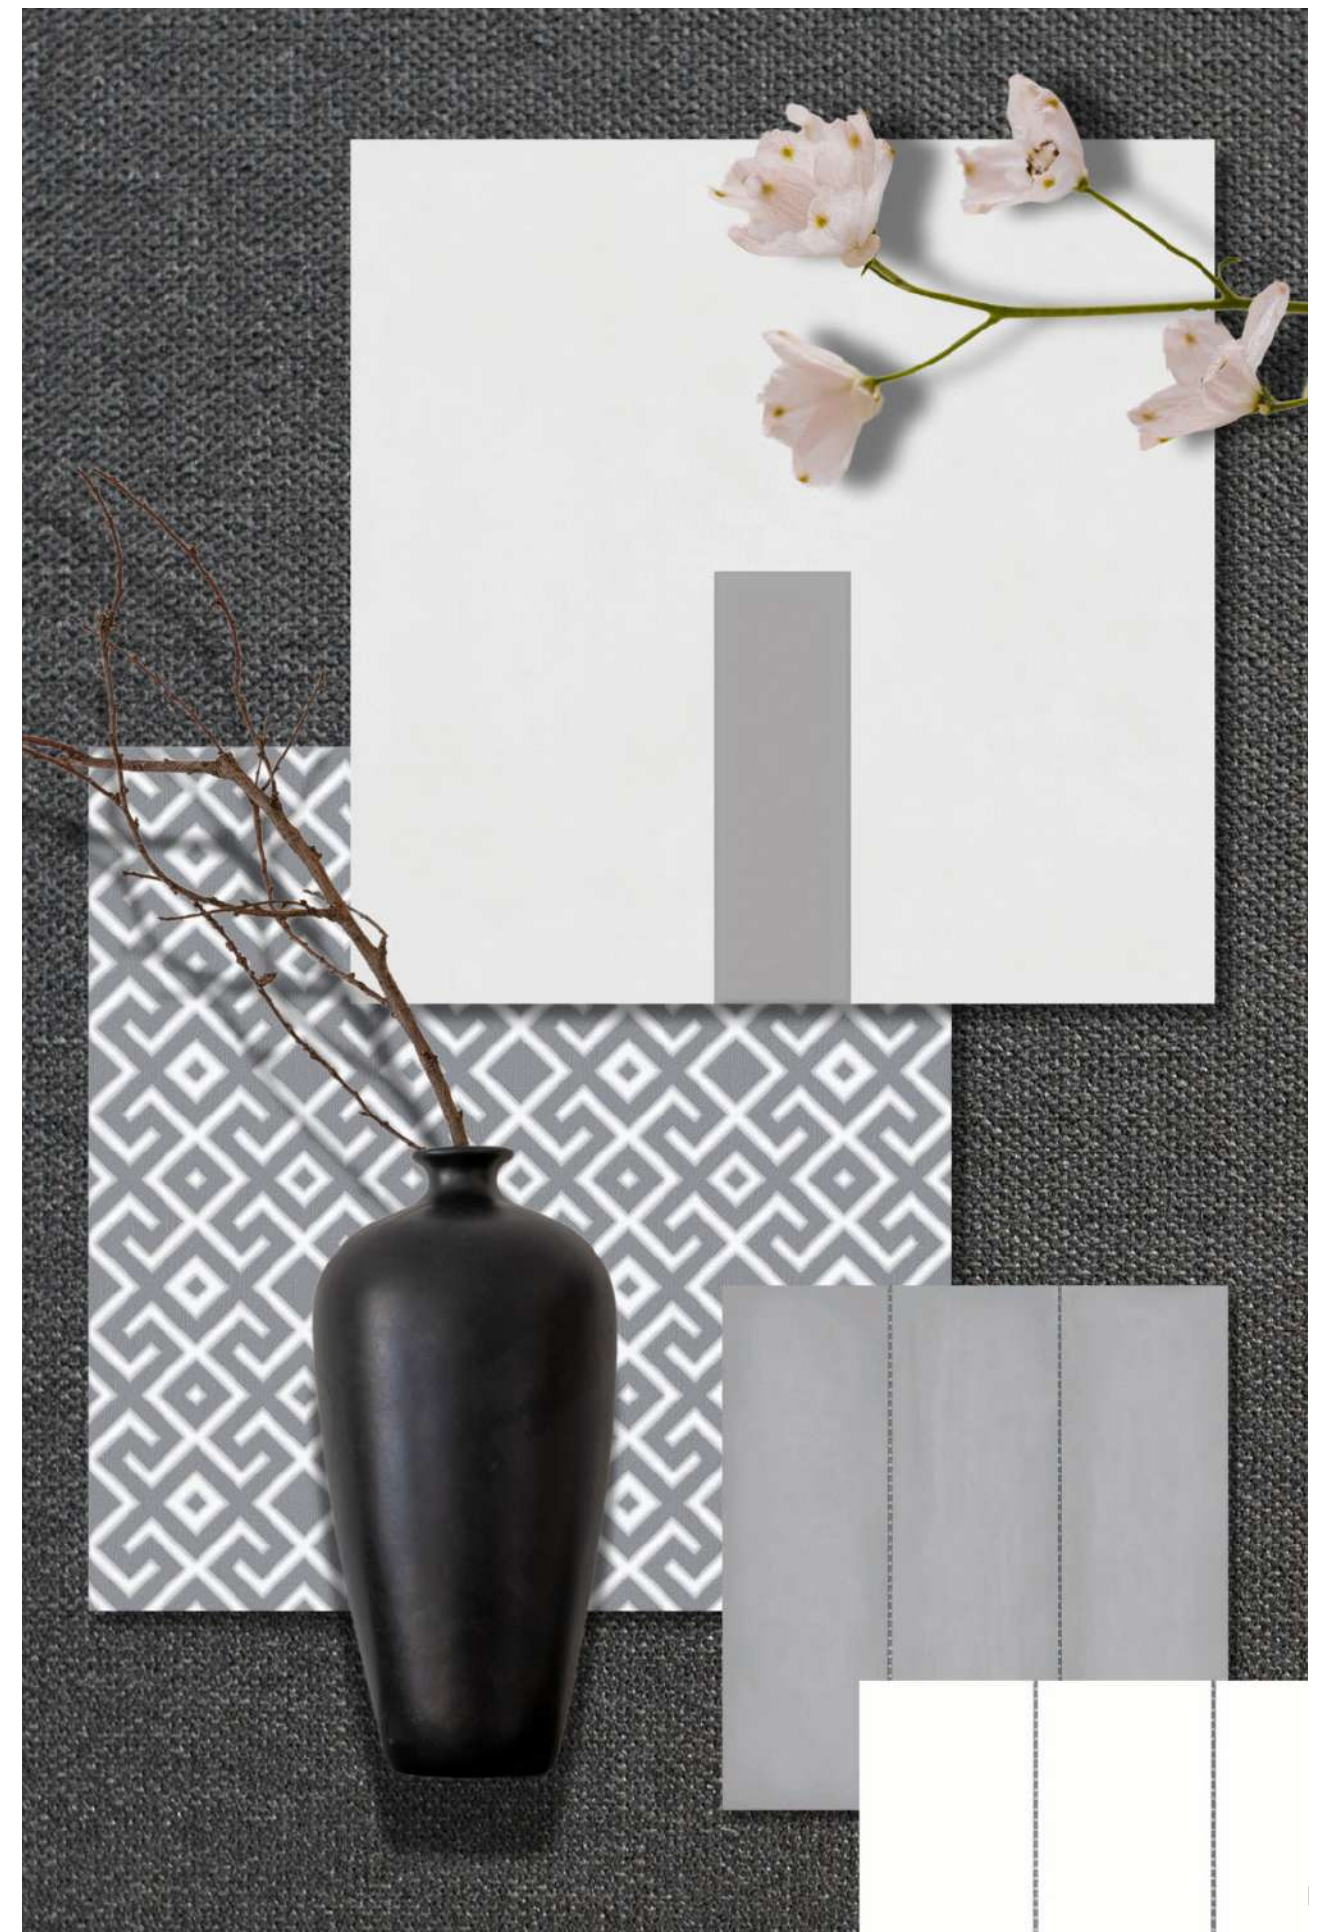

VIVACE PORCELANATO

BIANCO CREMA & ARANCIONE

VERDE OLIVA & ARANCIONE

60x60 cm 9mm Fondo Matt Aplique glossy Porcelanato

VIVACE PORCELANATO

BLU MAROCCHINO & GIALLO SOLARE

NERO & BIANCO NEVE

60x60 cm 9mm Fondo Matt Aplique glossy Porcelanato

VIVACE PORCELANATO

GRIGIO ROYALE

ARANCIONE ROYALE

VERDE OLIVA ROYALE

60x60 cm 9mm Fondo Matt Relieve glossy Porcelanato

VIVACE PORCELANATO

GRIGIO GEOMETRICO

ARANCIONE GEOMETRICO