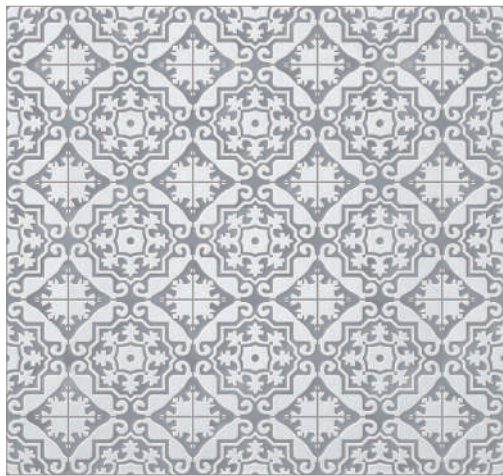

VIVACE PORCELANATO

GRIGIO ROYALE