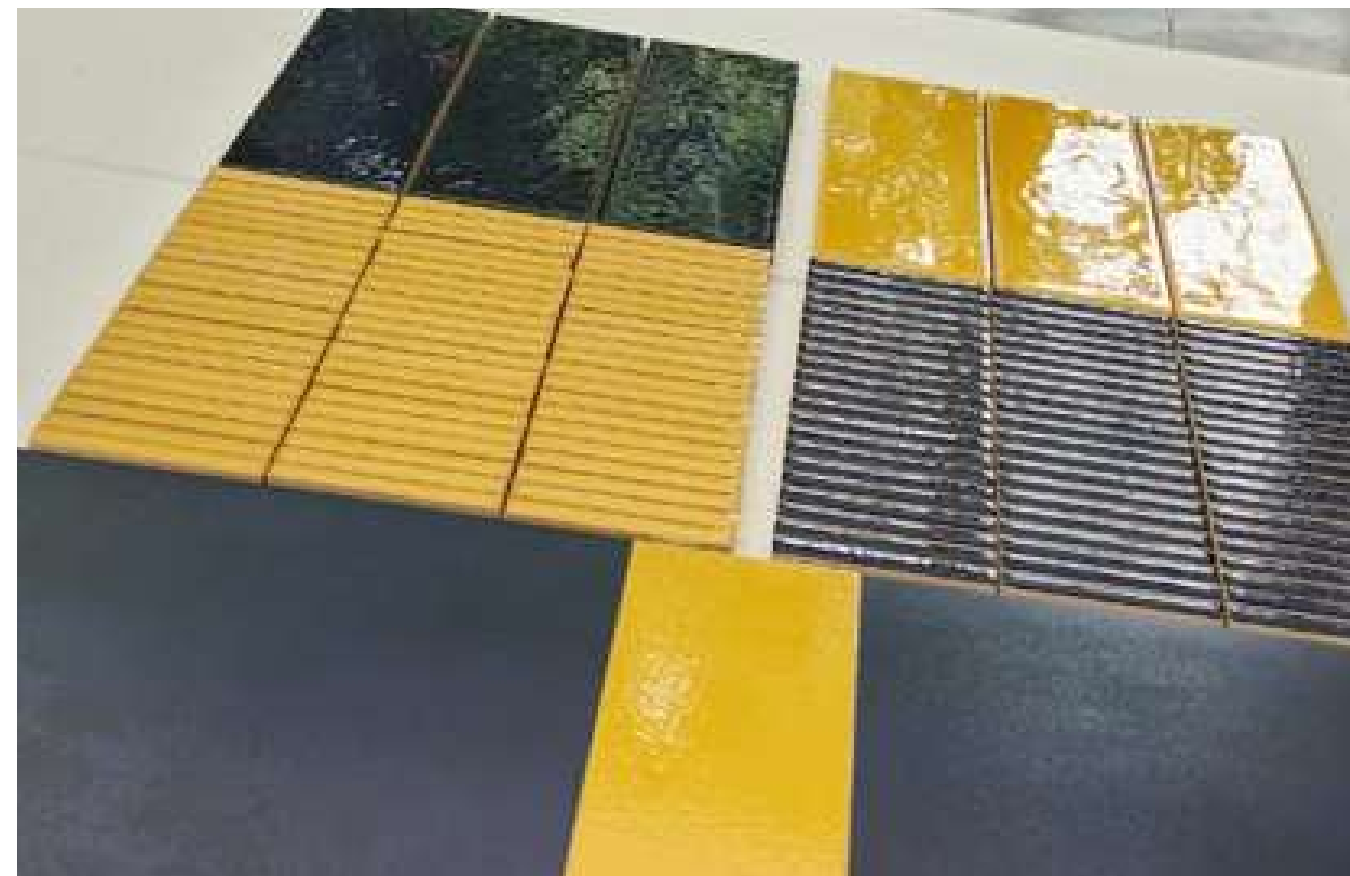

MOSAICI. LISTELLI & DECOR BICOLORE