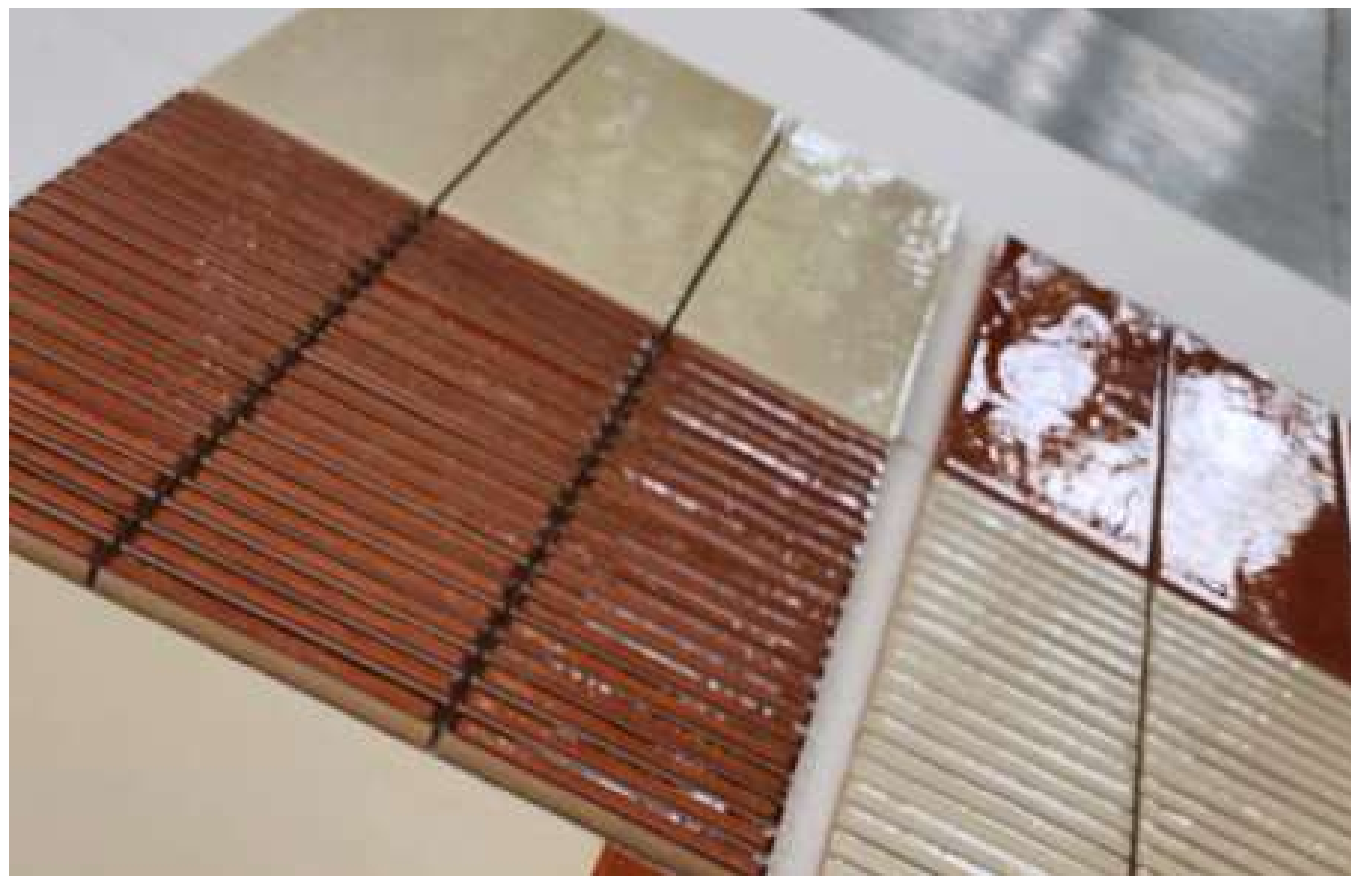

MOSAICI. LISTELLI & DECOR BICOLORE