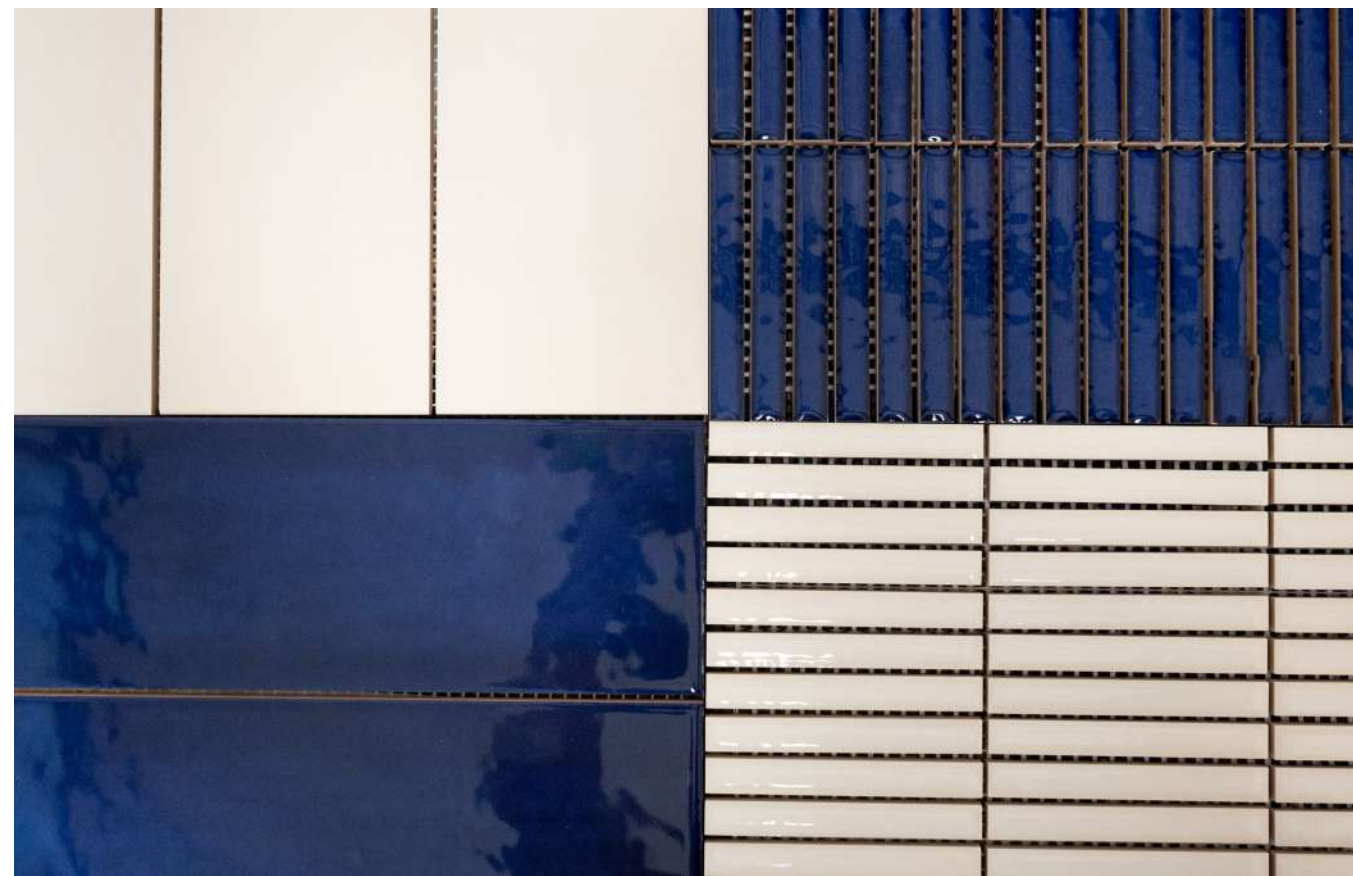

MOSAICI & LISTELLI