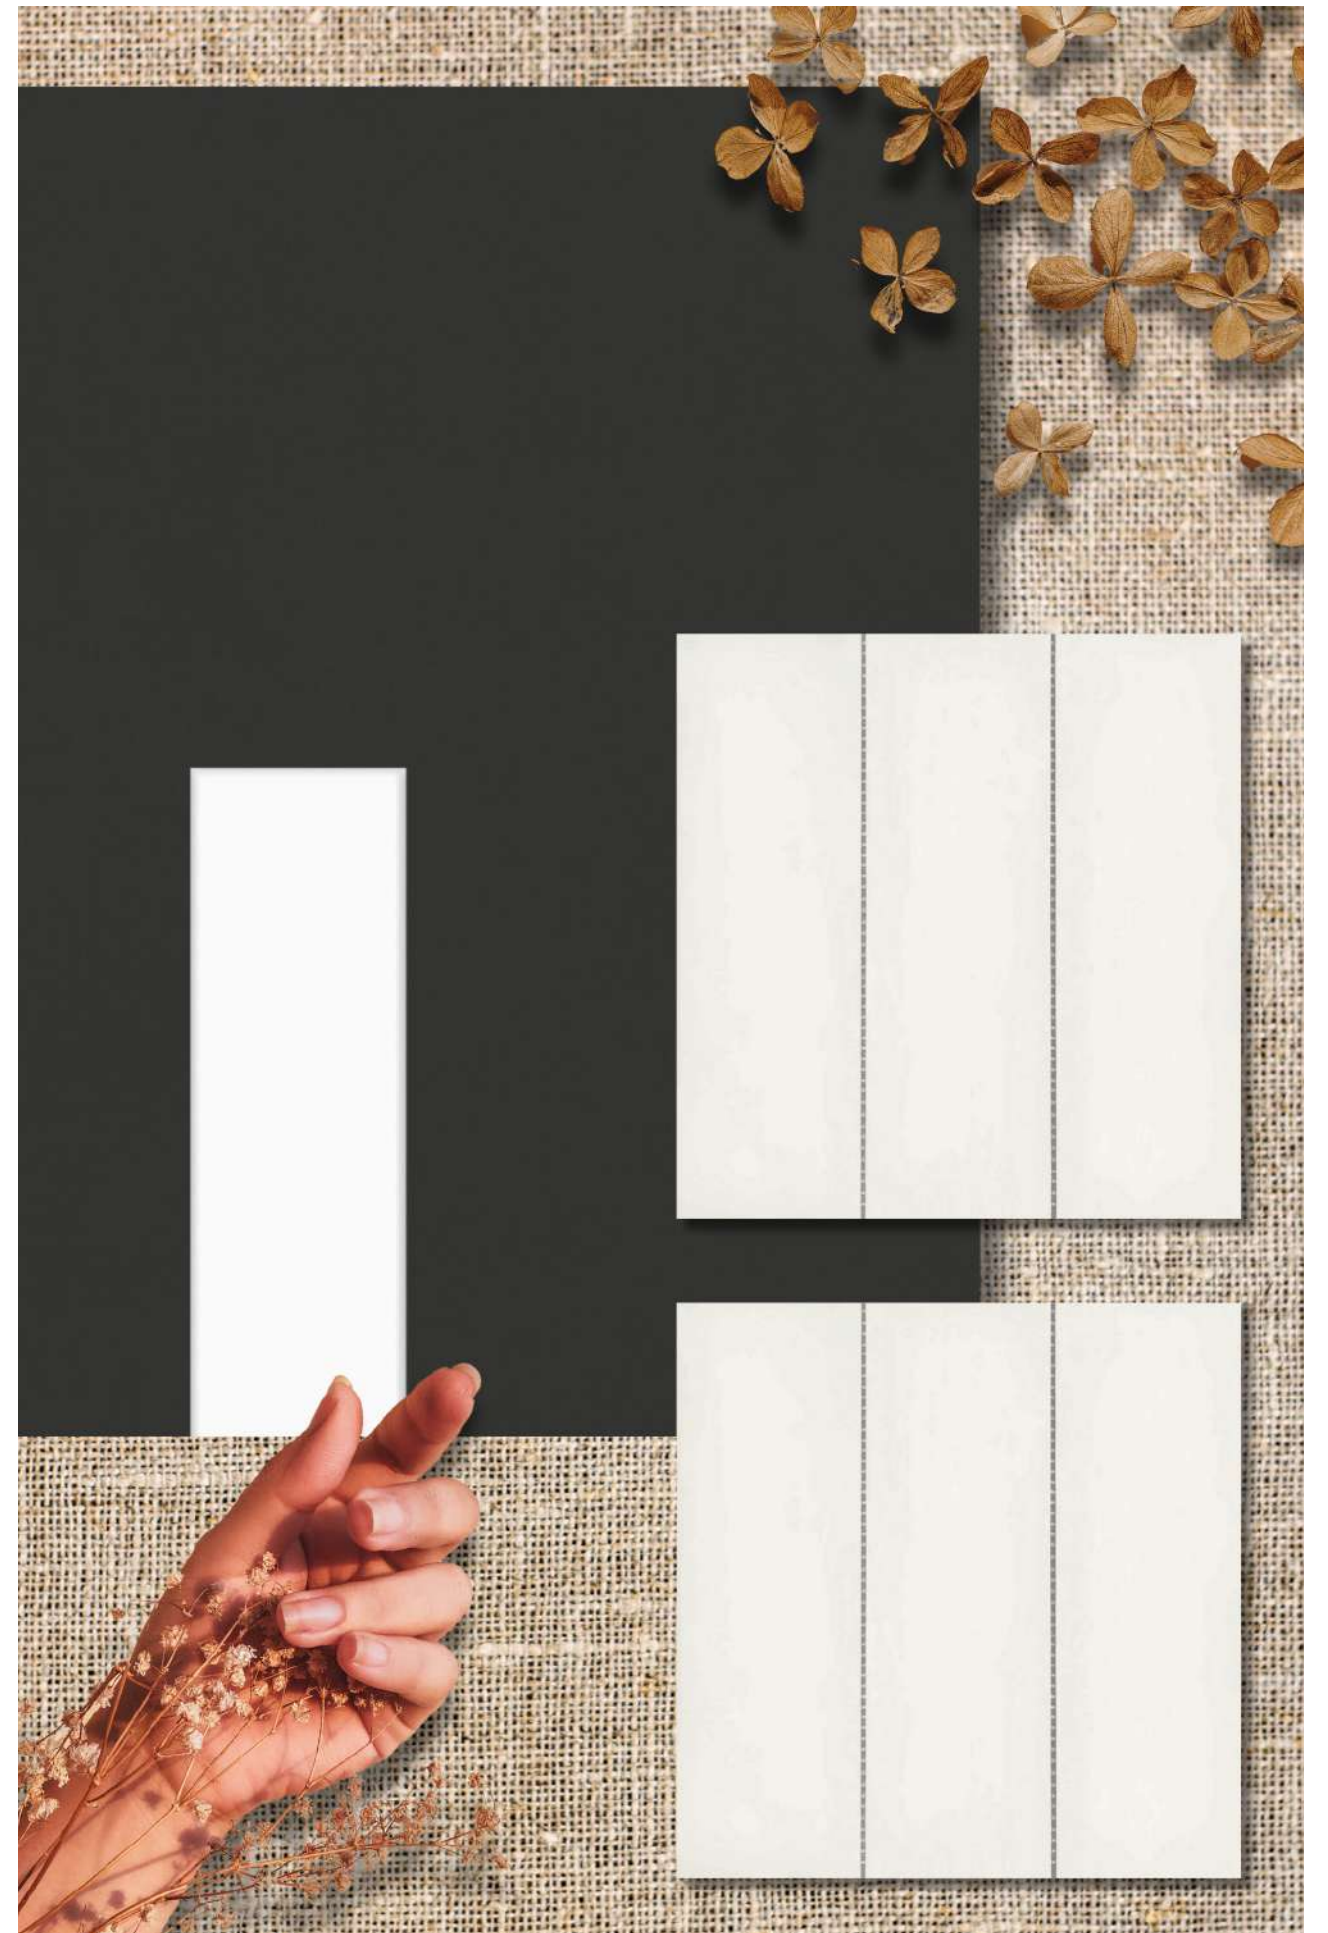

VIVACE CERÁMICA

BIANCO NEVE

BIANCO CREMA

29x30 cm 9mm Glossy Cerámica