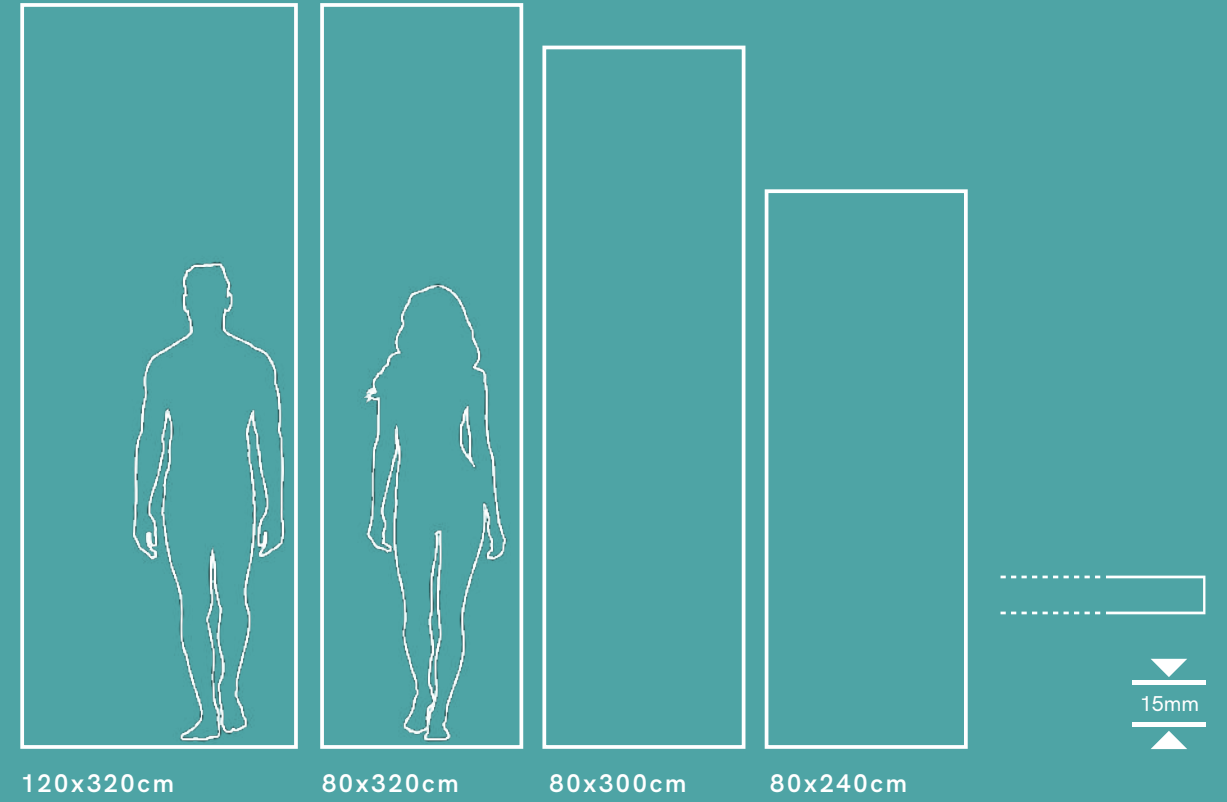

INFORMACIÓN TÉCNICA

THE TOP

Medida

Espesor

Rectificado

#Número de Cara

Acabado

Color/Full Body