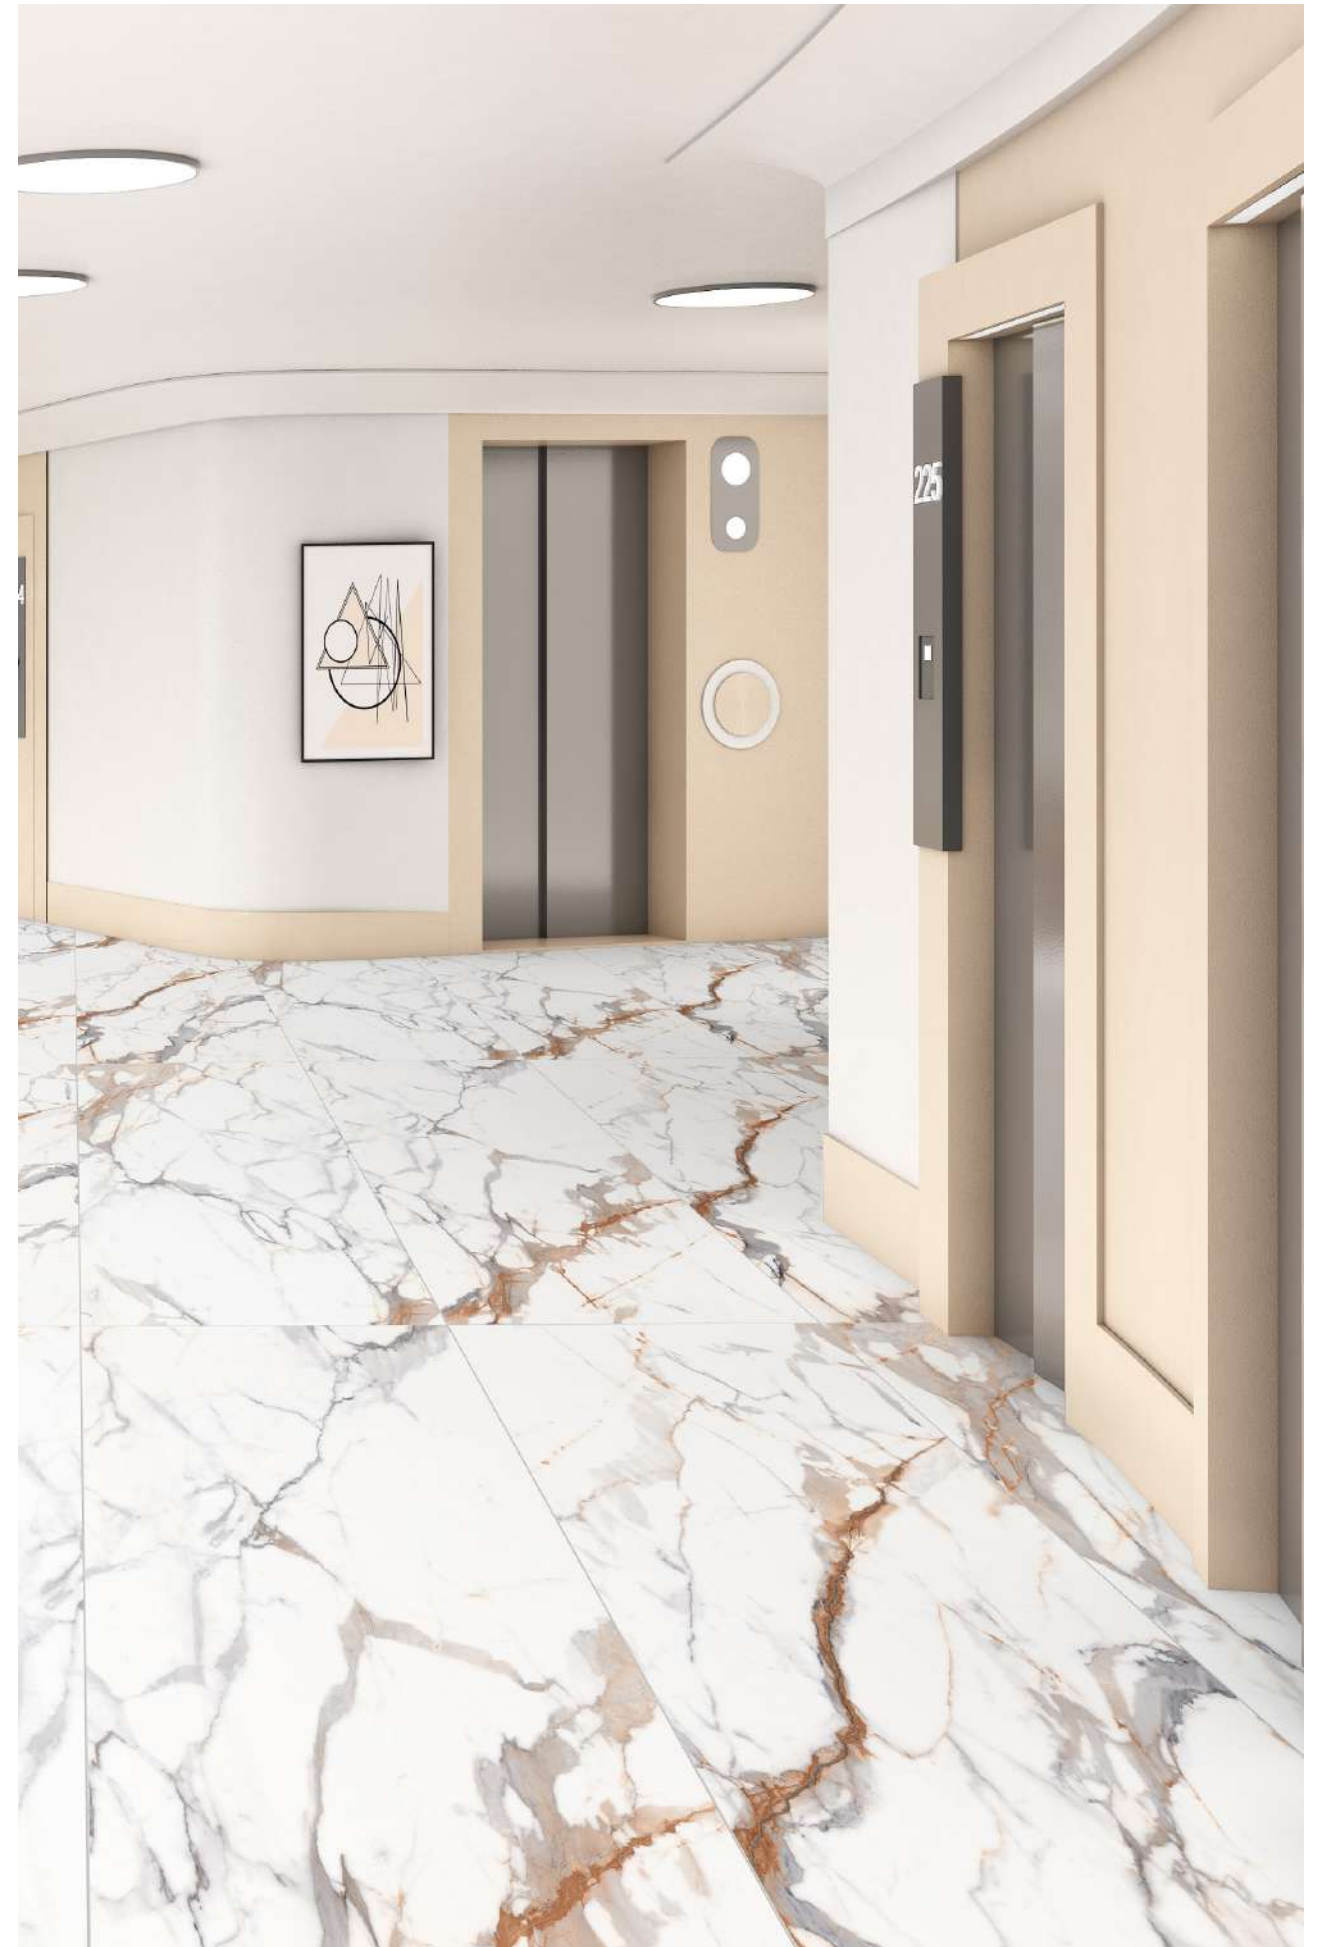

COLOR BODY

THE TOP COLOR BODY

CALISTO WHITE

80X320cm 120x320cm 15mm 1 Glossy/Matt Color Body

THE TOP COLOR BODY

CAPRICE BORGATA

80X320cm 120x320cm 15mm 3 Glossy Color Body

THE TOP COLOR BODY
CARRARA