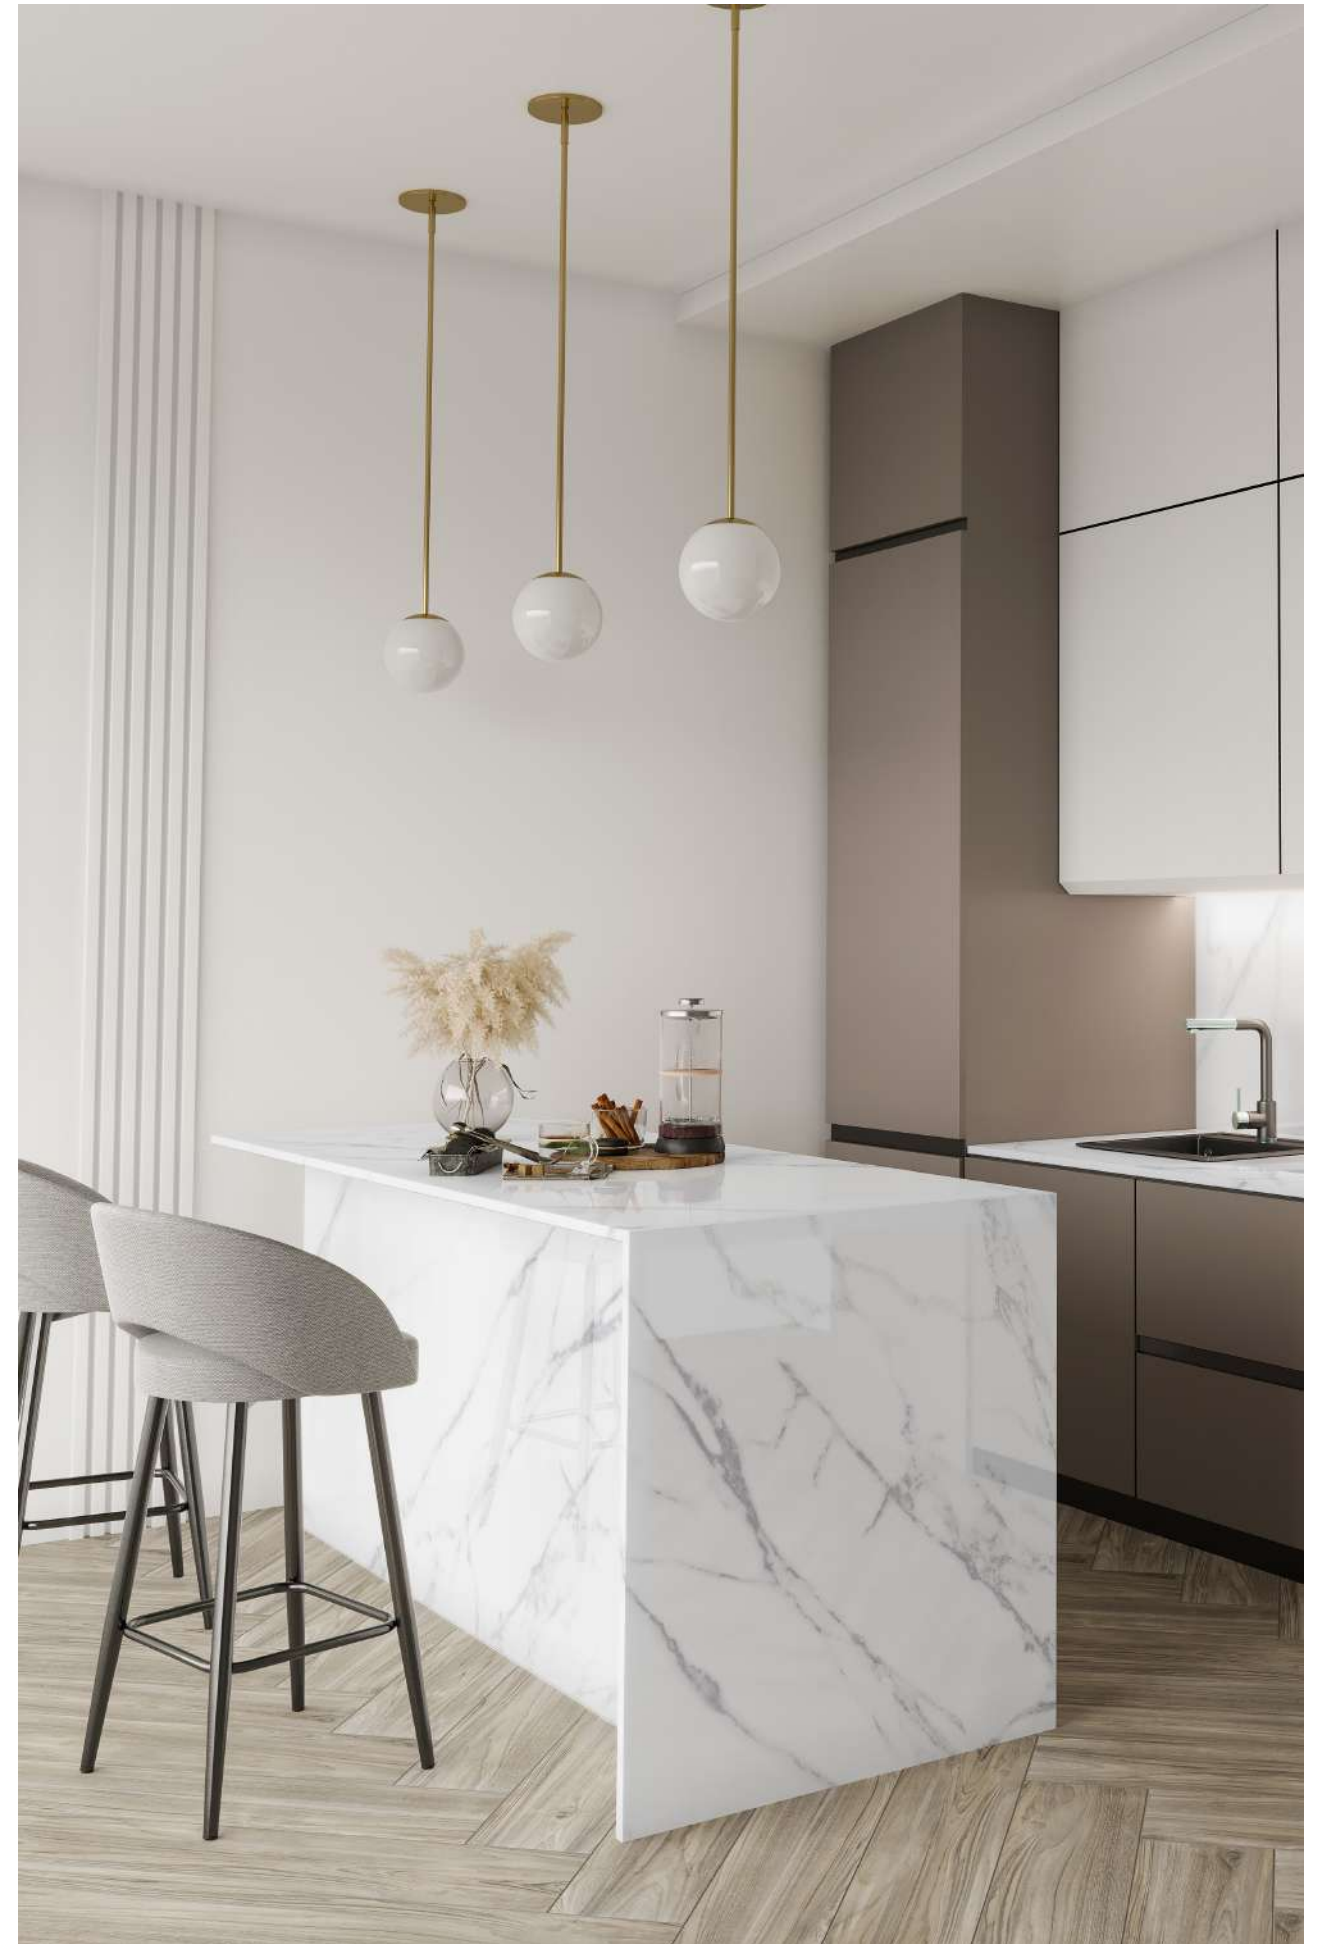

15mm 4

Glossy/Matt

Color Body

THE TOP COLOR BODY

STATUARIO PULIDO

 80X320cm
 120x320cm
  15mm
  1
  Glossy
  Color Body
 

THE TOP COLOR BODY

VOLGA BLUE