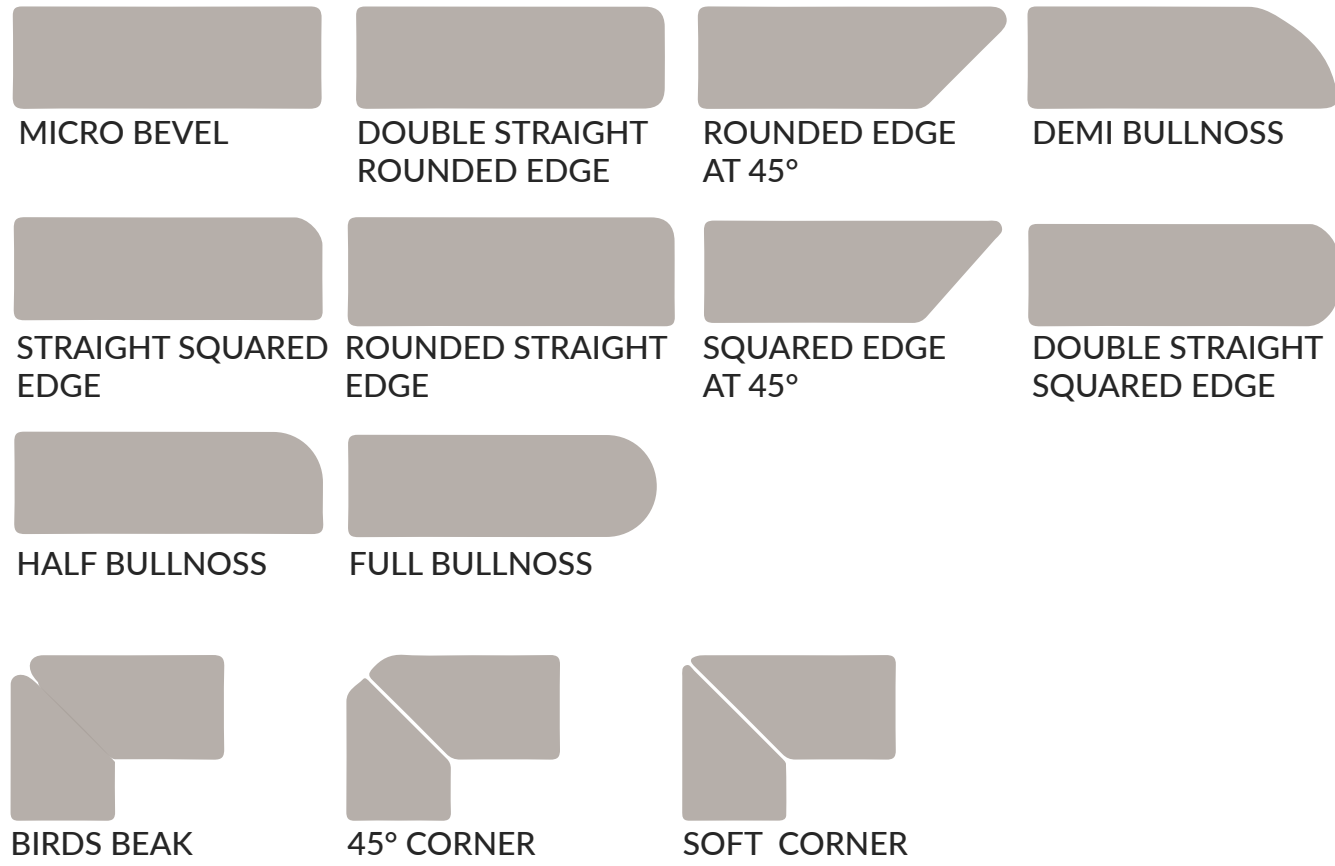

THE TOP PERFILES