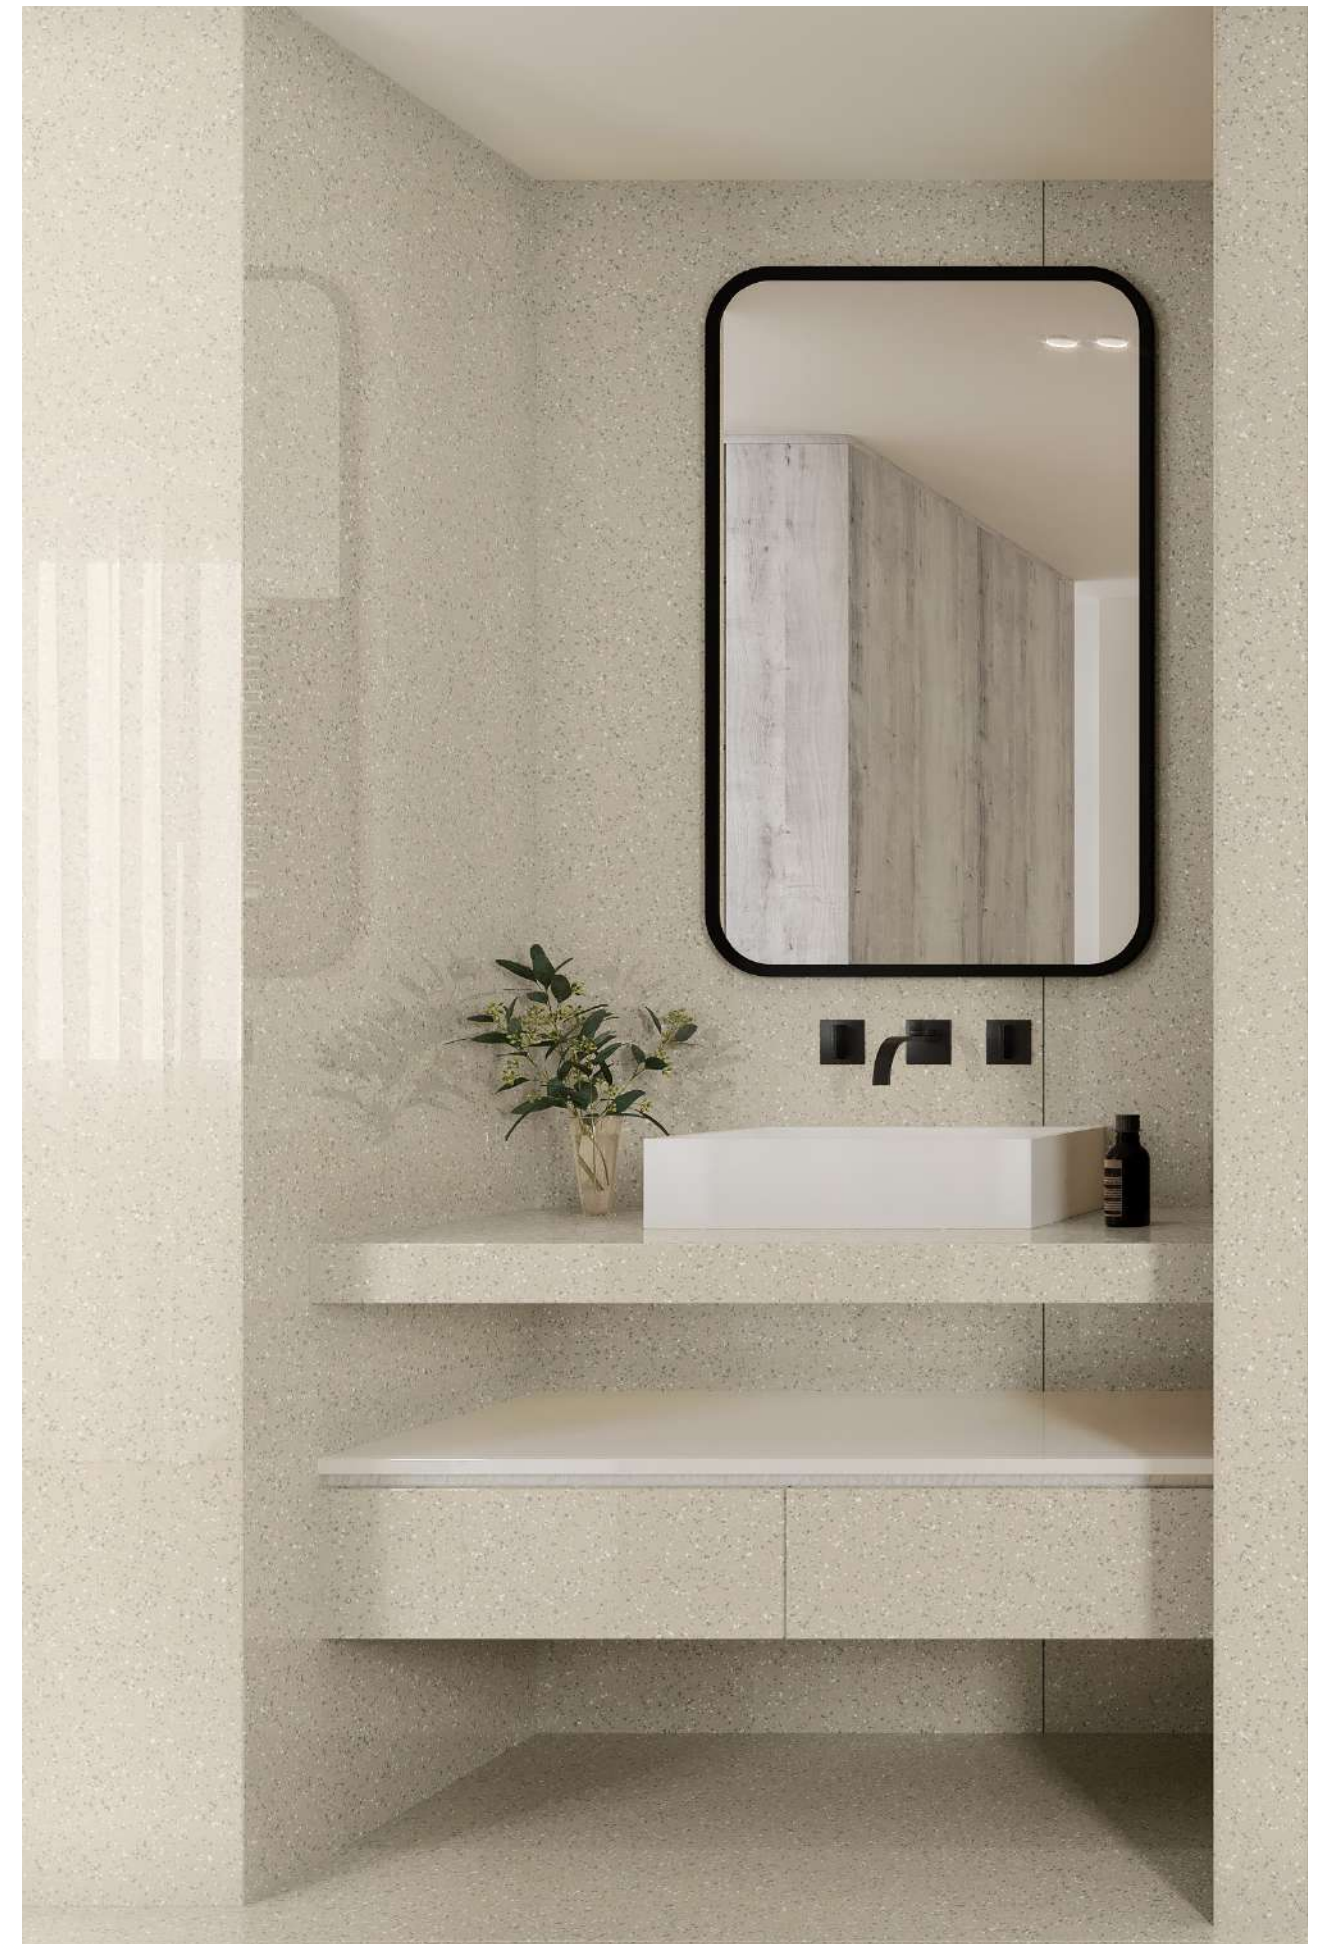

THE TOP

PACKING LIST

THE TOP - PACKING LIST FULL BODY

Formato	Espesor	Piezas/ caja	m²	Peso/ caja	Cajas/ pallet	Cajas/ Cont.	Pallet/ Cont.	m²/Cont.	Cont size
80x240cm	15mm	1 pieza	1.92	67 Kg	30	360	12	691.2	20 FT
80x300cm	15mm	1 pieza	2.4	84 Kg	30	300	10	720	40 FT

THE TOP - PACKING LIST COLOR BODY

Formato	Espesor	Piezas/ caja	m²	Peso/ caja	Cajas/ pallet	Cajas/ Cont.	Pallet/ Cont.	m²/Cont.	Cont size
80x240cm	15mm	1 pieza	1.92	67 Kg	30	360	12	691.2	20 FT
80x300cm	15mm	1 pieza	2.4	84 Kg	30	300	10	720	40 FT
80x320cm	15mm	1 pieza	2.56	89 Kg	30	300	10	768	40 FT
120x320cm	15mm	1 pieza	3.84	135 Kg	30	180	6	691.2	40 FT