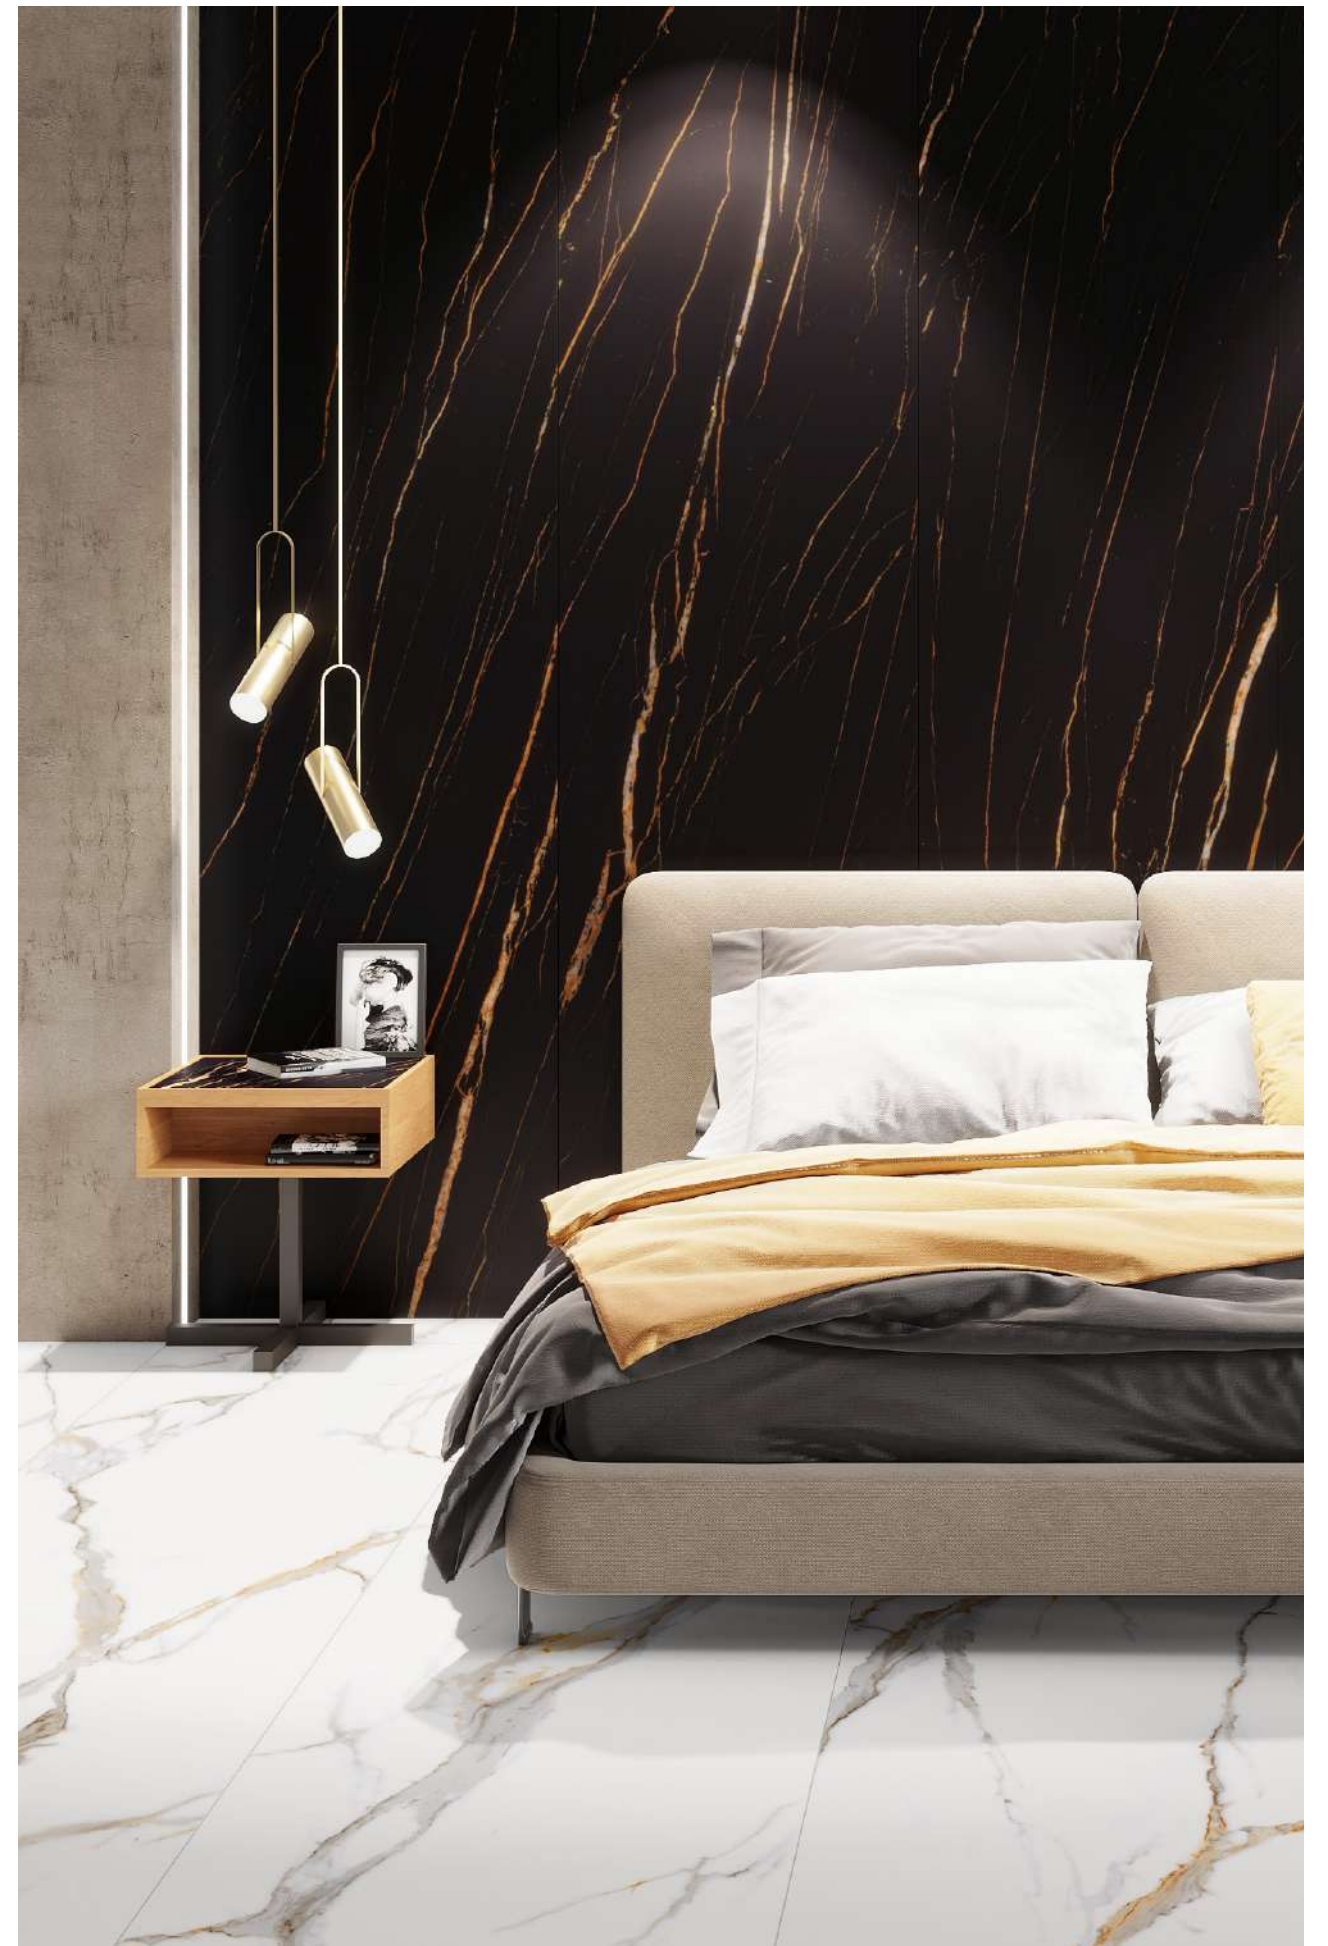

15mm 3

Glossy/Matt

Color Body

THE TOP COLOR BODY

BLACK DESIRE

80X240cm
80x320cm 15mm 3 Glossy/Matt Color Body

THE TOP COLOR BODY

BLACK FUSION