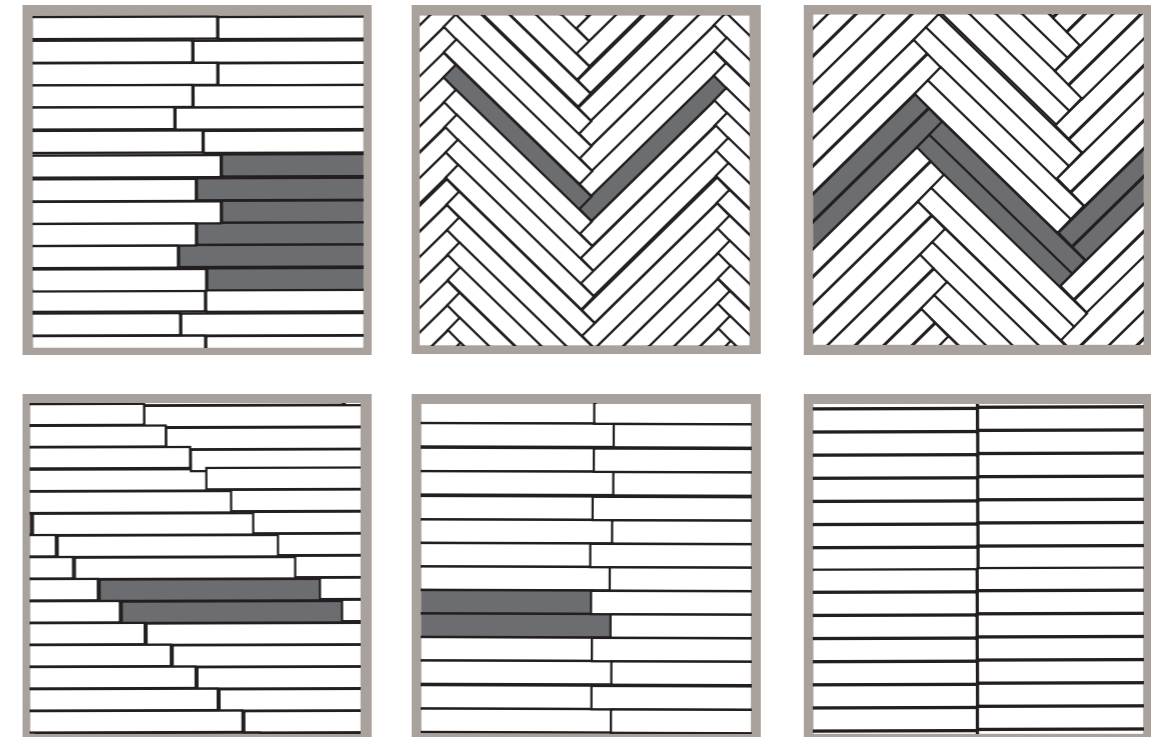

PACKING LIST

Formato	Espesor	Piezas/caja	m²	Peso/caja	Cajas/pallet	Cajas/Cont.	Pallet/Cont.	m²/Cont.	Peso Cont.
20x120cm	9mm	6 piezas	1.40	27Kg	28	1008	36	1.411,2	27.216

RECOMENDACIONES DE INSTALACIÓN

Se deben revisar cuidadosamente las baldosas antes de su instalación, especialmente las tonalidades/diseños y el calibre. Importante: Las baldosas deben colocarse con juntas de mínimo 2mm.