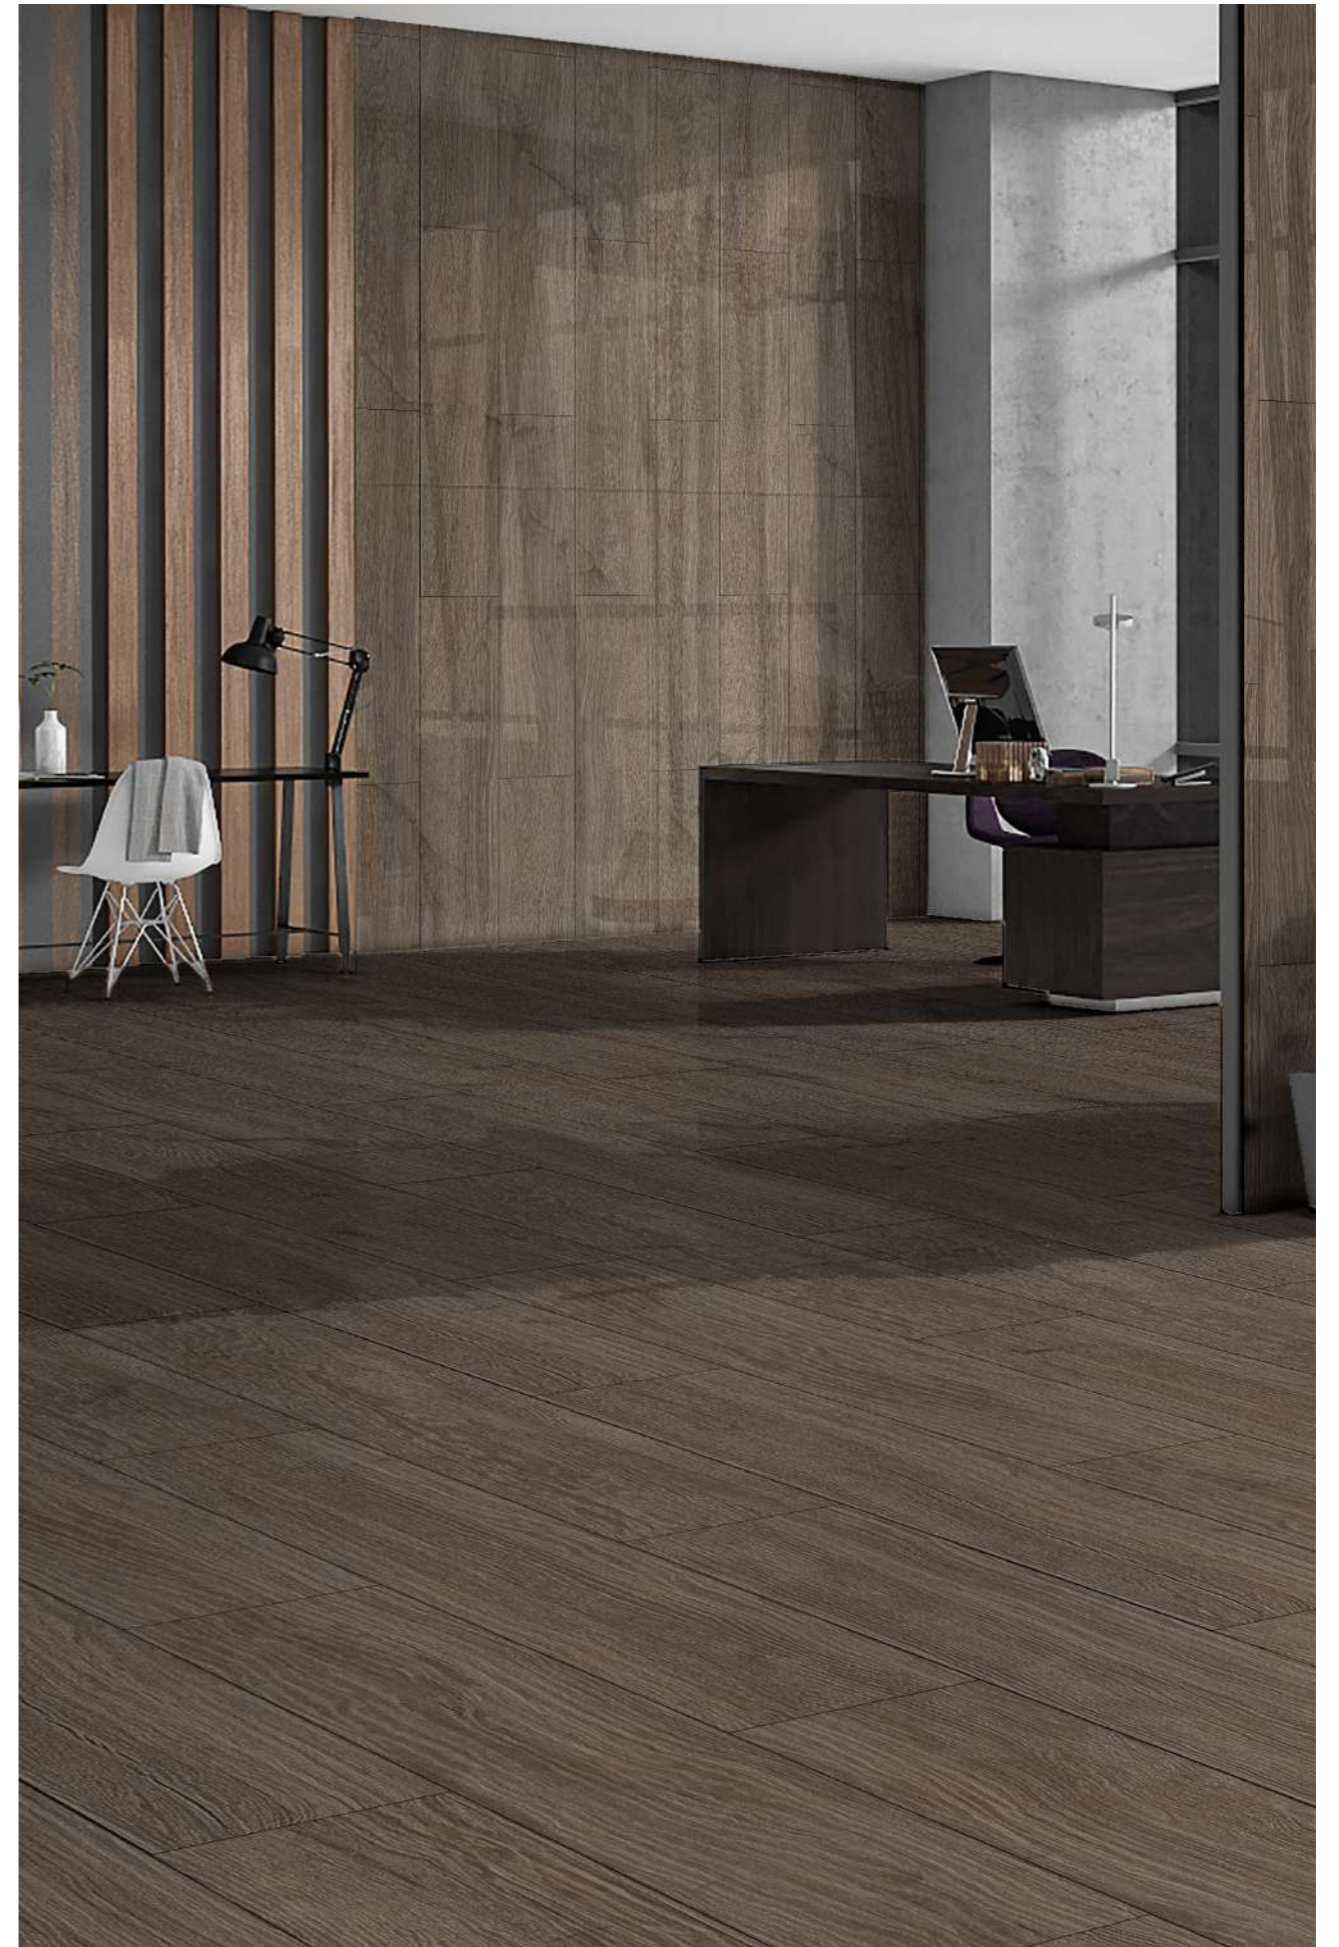

PRECIOUS WOODS

SEQUOIA LIGHT BROWN

80X120cm 9mm 12 HiGlossy

PRECIOUS WOODS

TEAK

80X120cm 9mm 9 HiGlossy

PRECIOUS WOODS

ESPECIFICACIONES TÉCNICAS