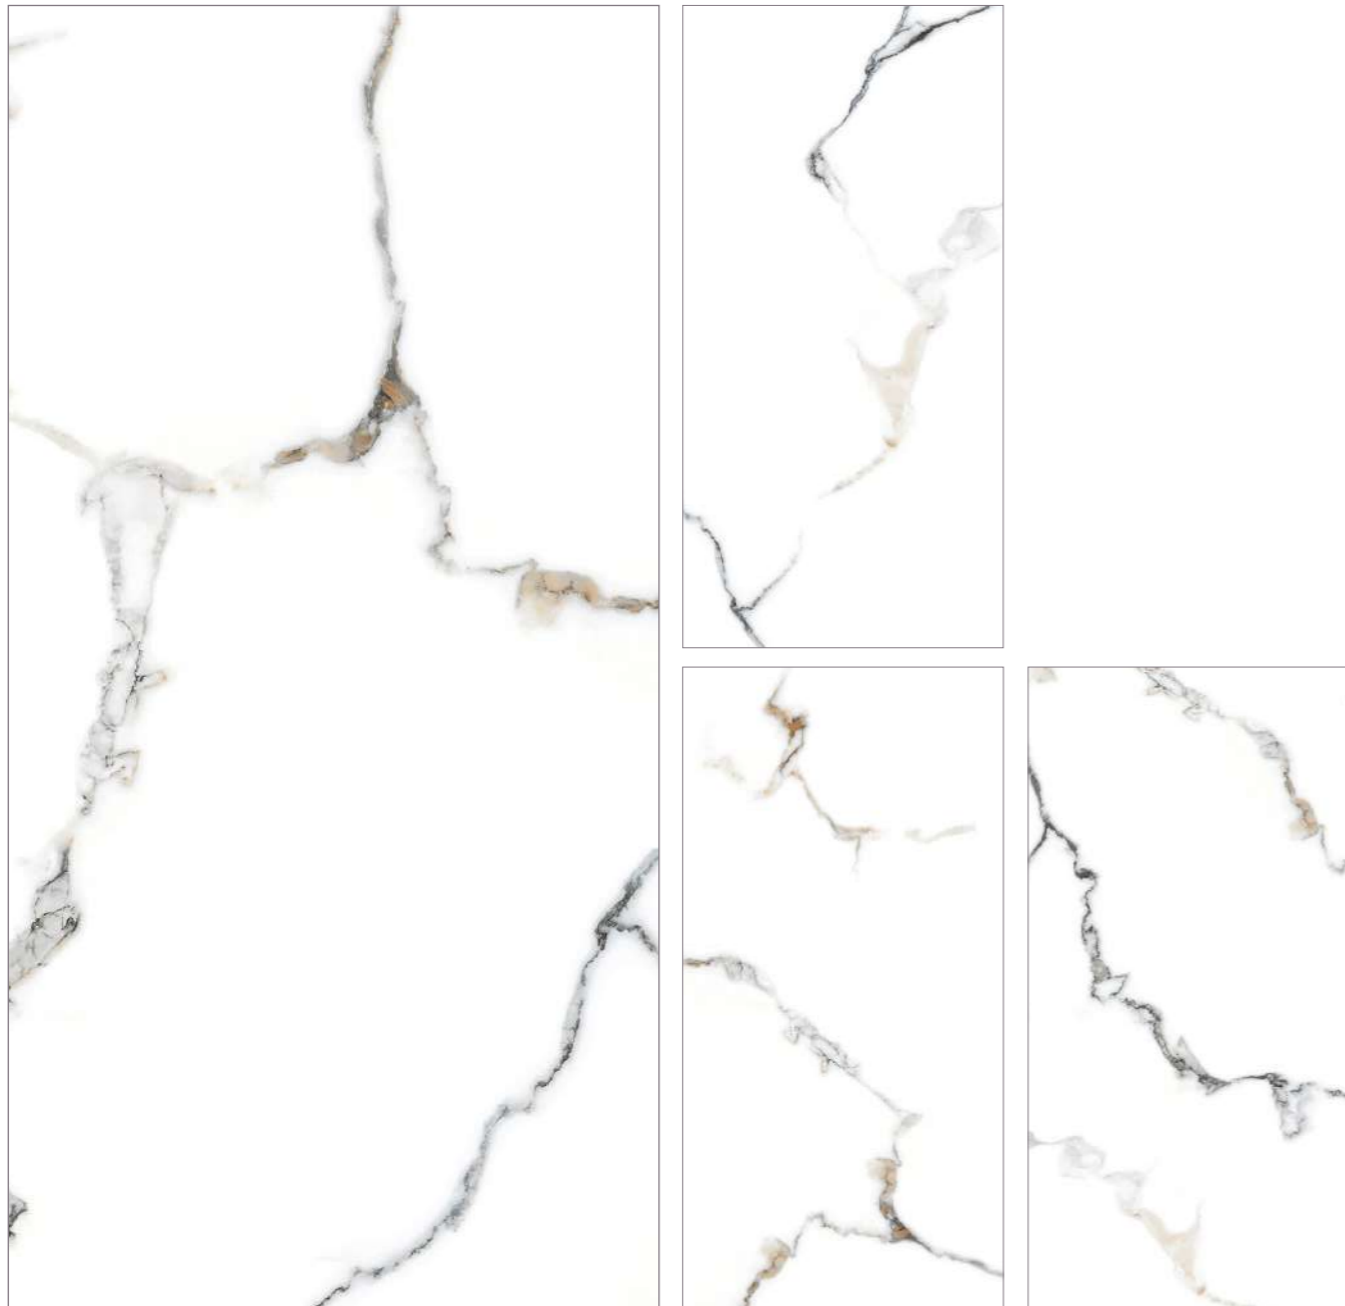

# MARBLE CRACKLE

60x60cm 60X120cm 7mm 4 Glossy Esmaltado

ABSOLUTE GOLSSY