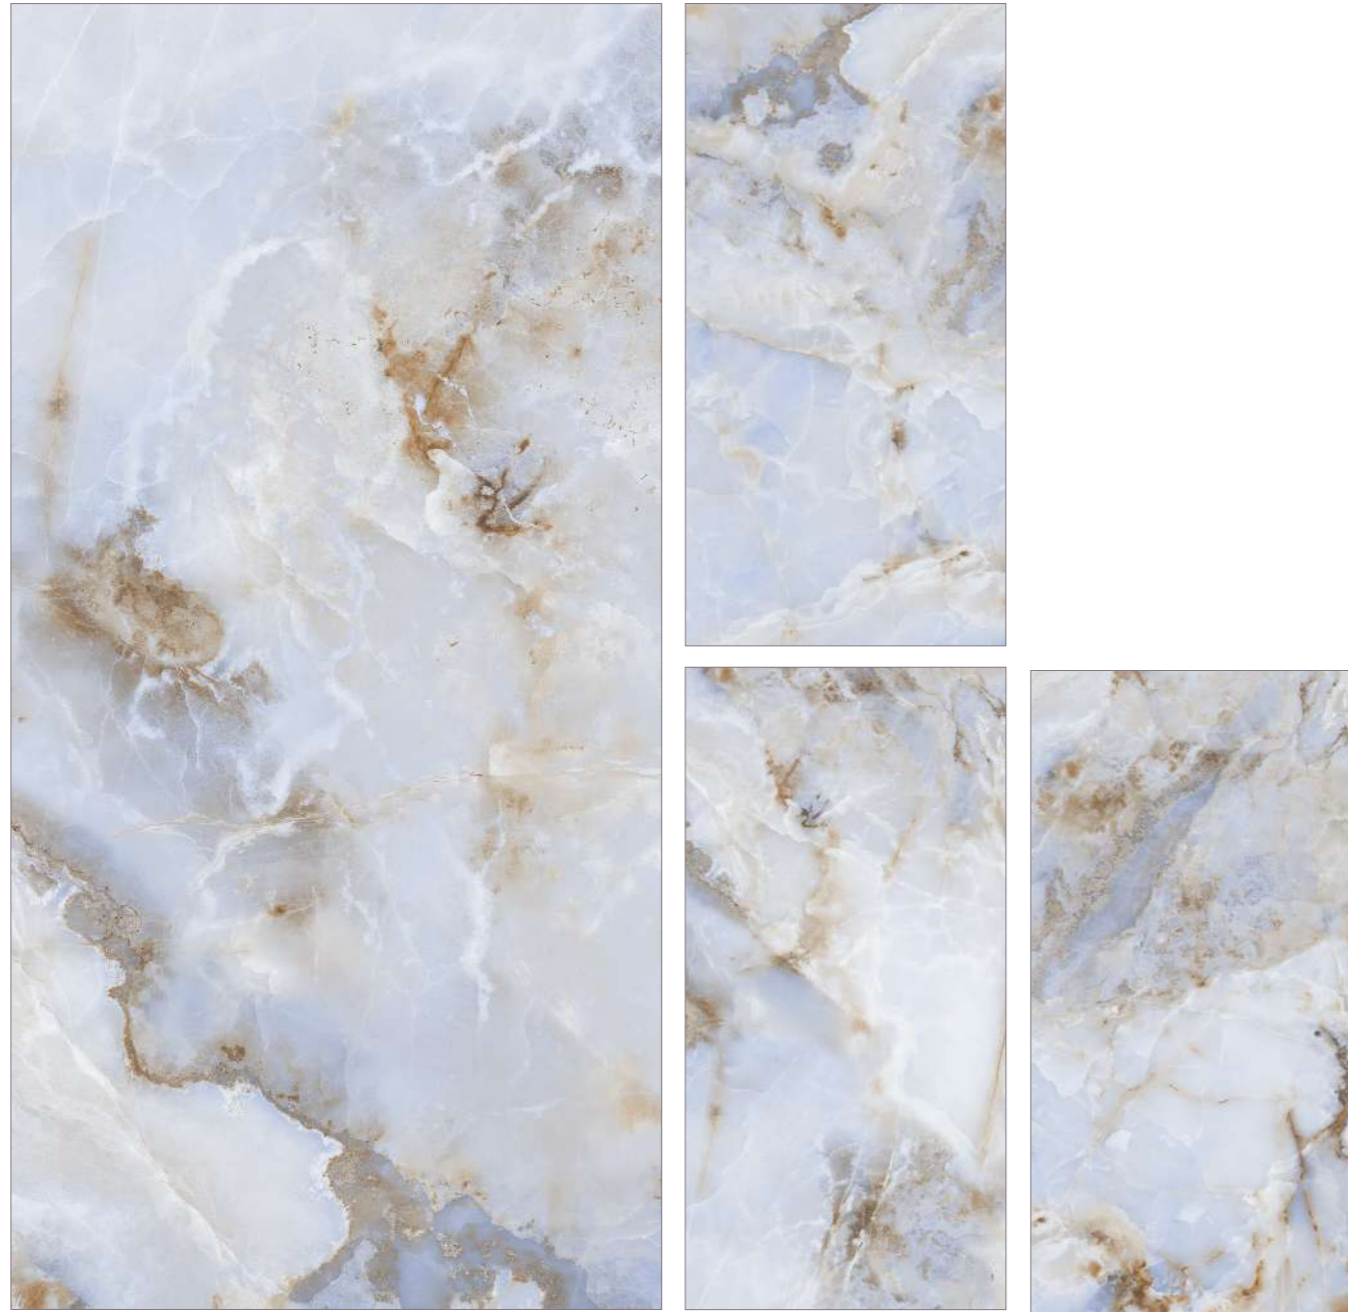

ABSOLUTE GLOSSY

BLUE ONYX

60x60cm 60X120cm 7mm 4 Glossy Esmaltado