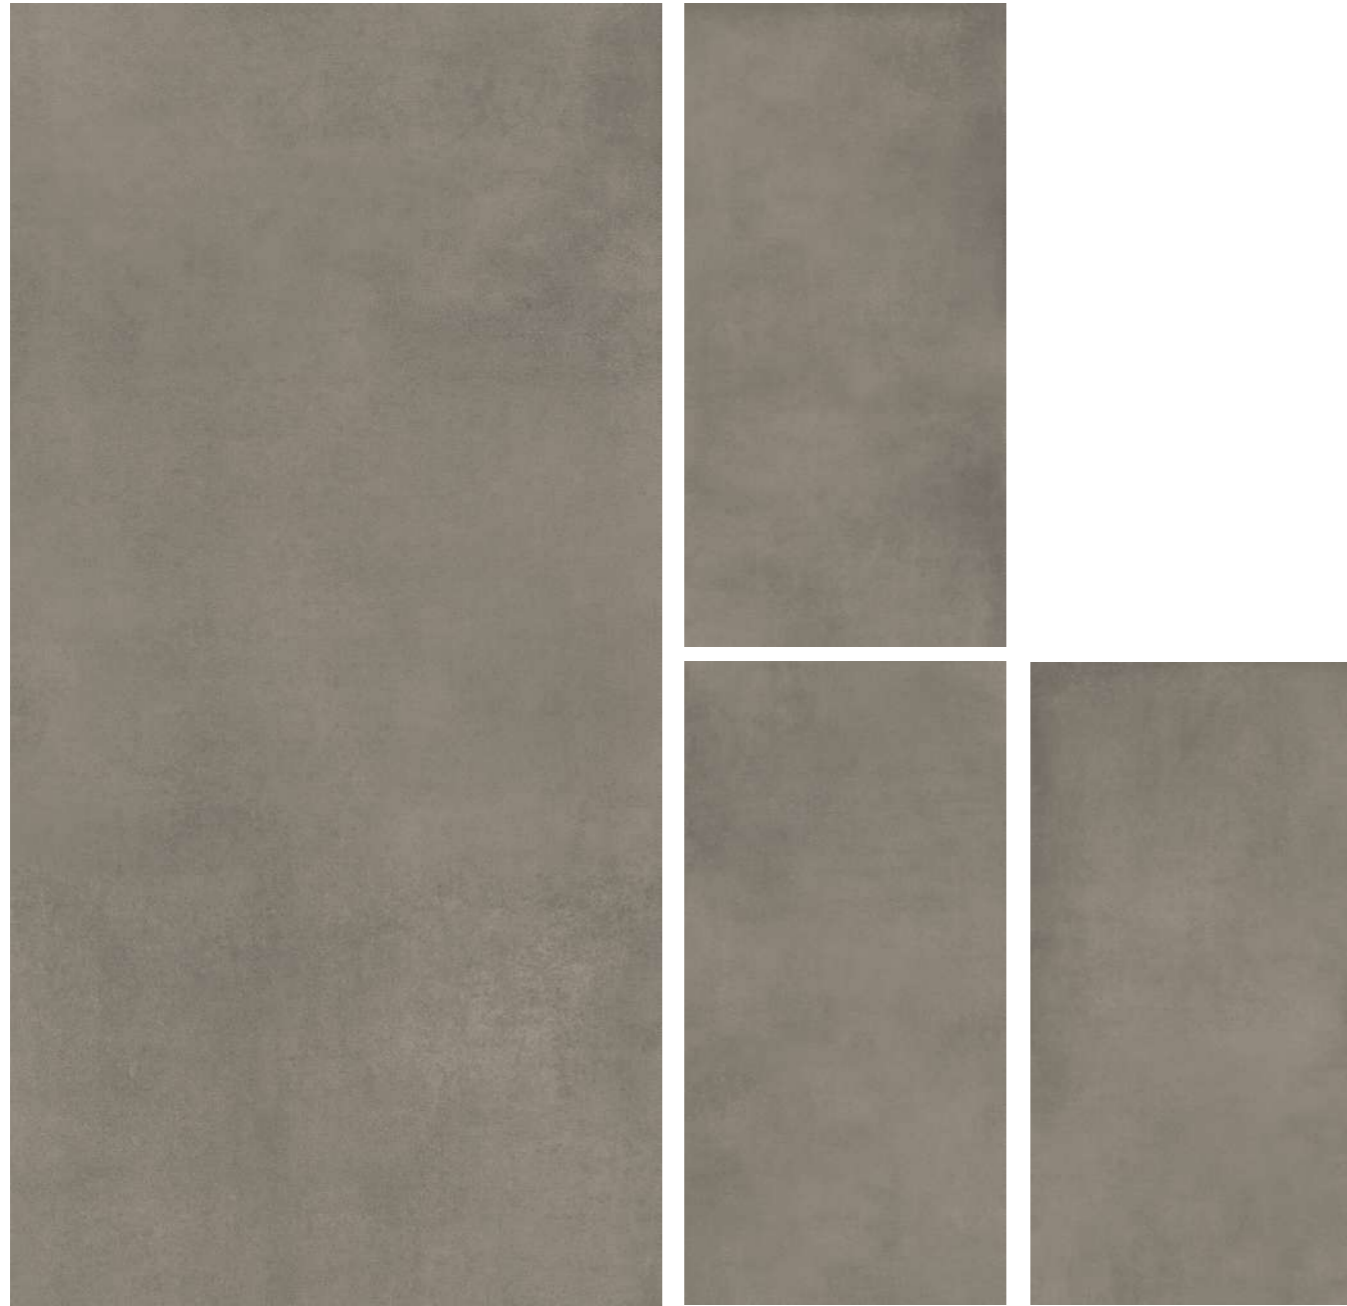

ABSOLUTE MATT

ÁRTICO

MATT

MATT

Tan