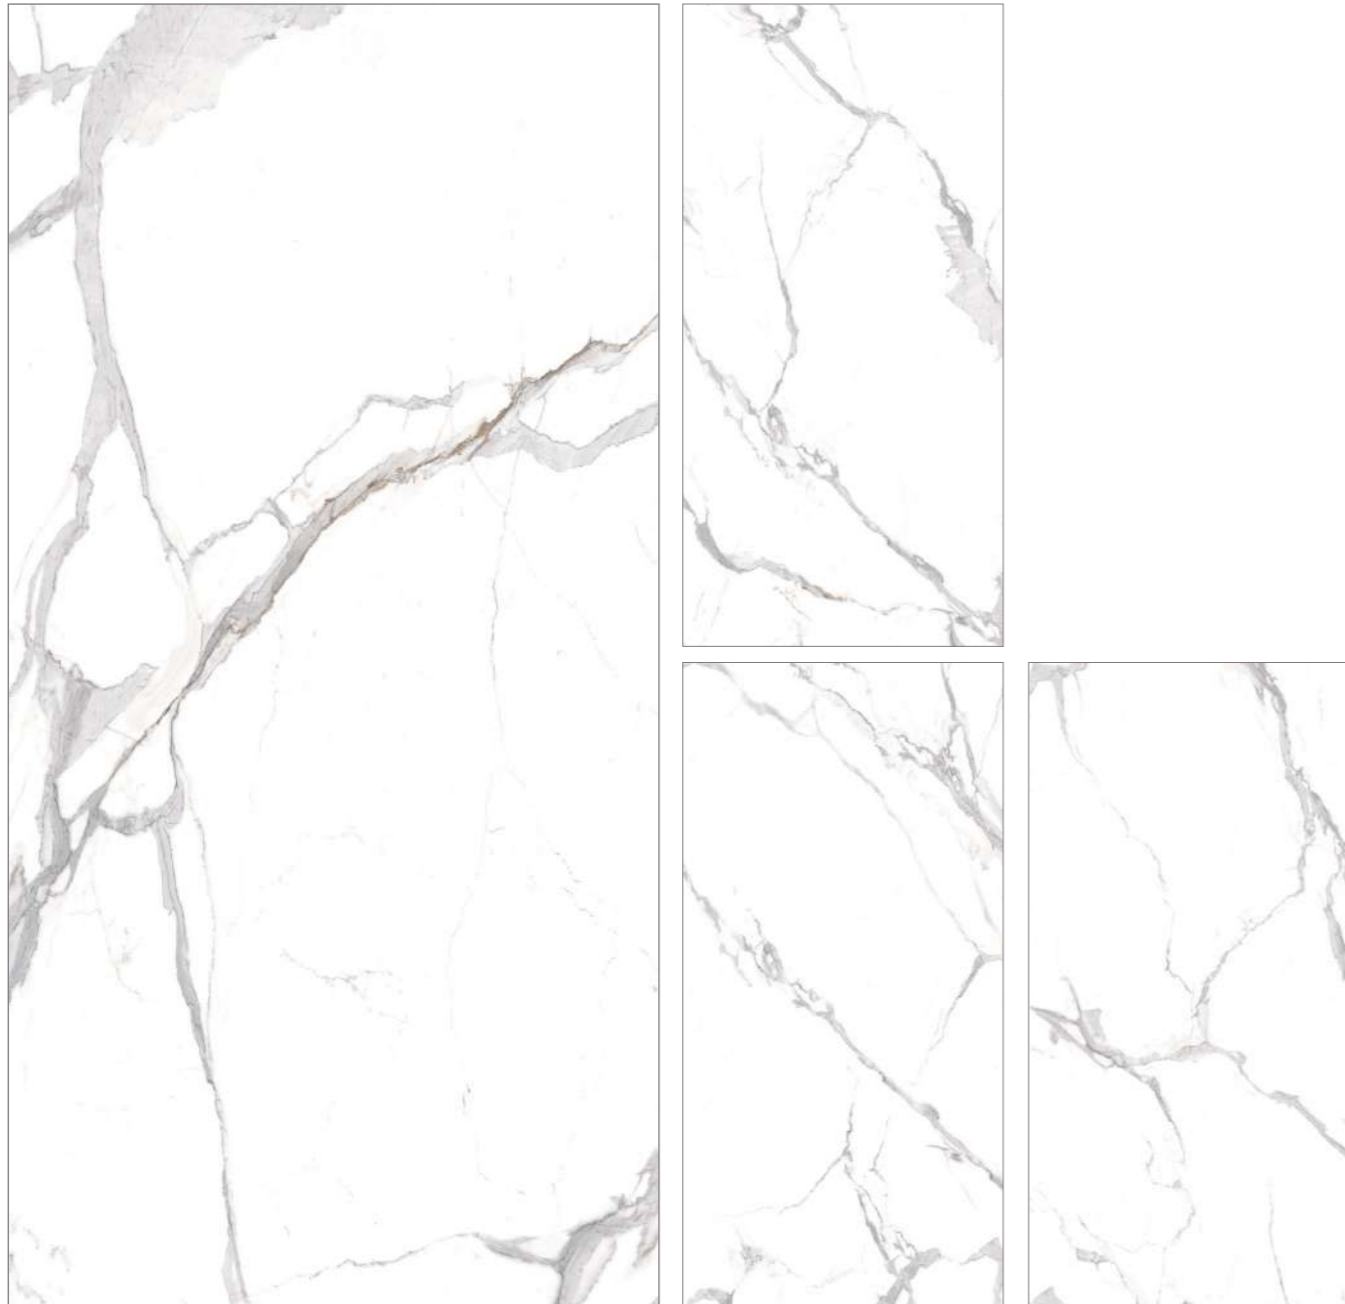

ABSOLUTE GOLSSY

MARBLE GOLD VEIN

60x60cm 60X120cm 7mm 4 Glossy Esmaltado