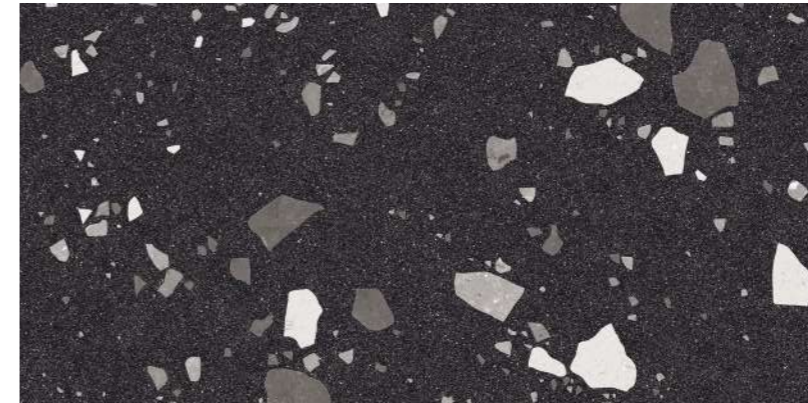

# VENETIAN

Beige

60x60cm  
60X120cm

7mm

3

Matt

Esmaltado

Nero