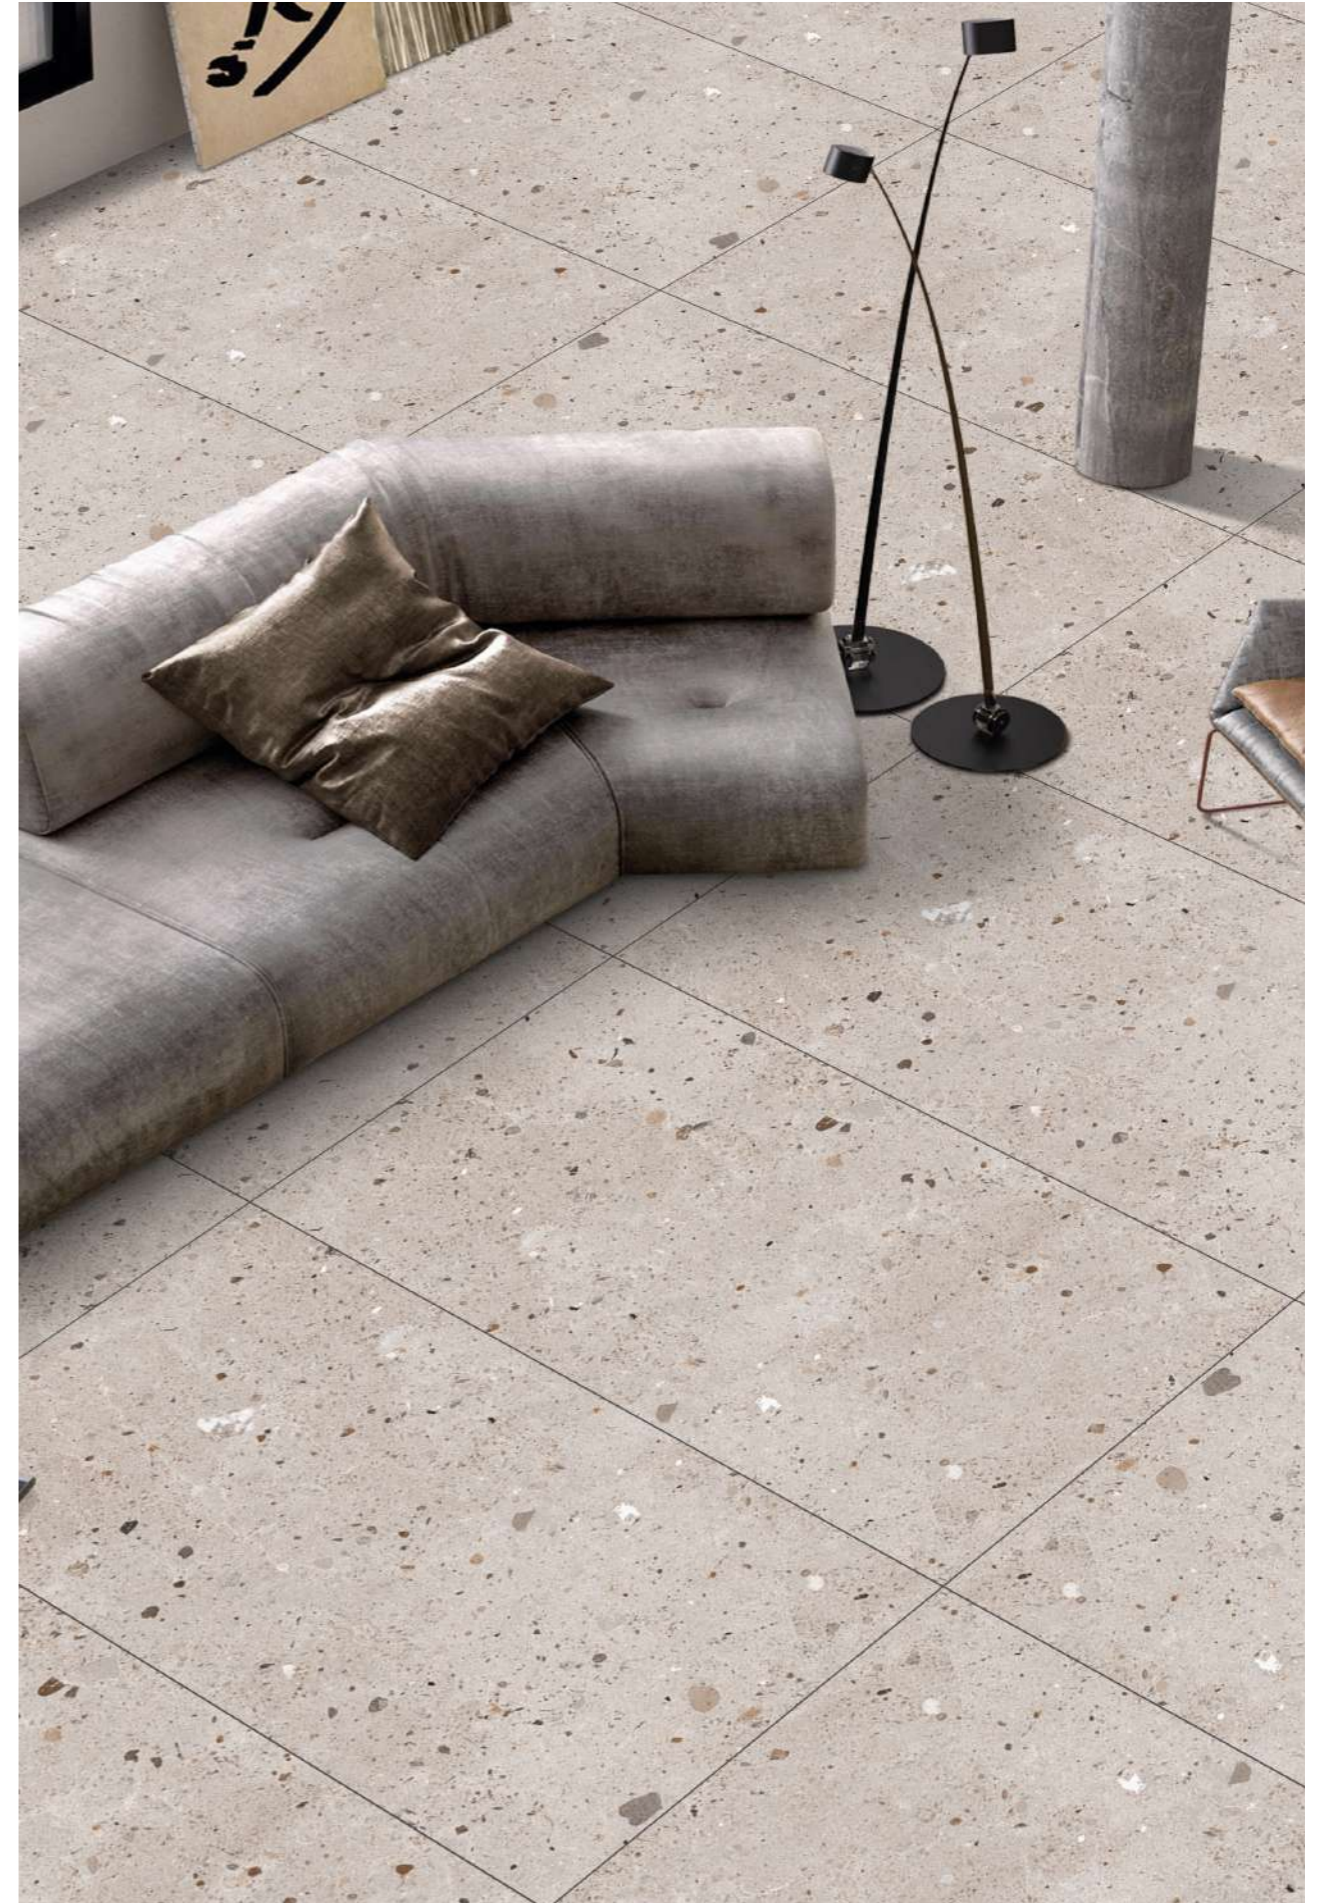

Crumbs White