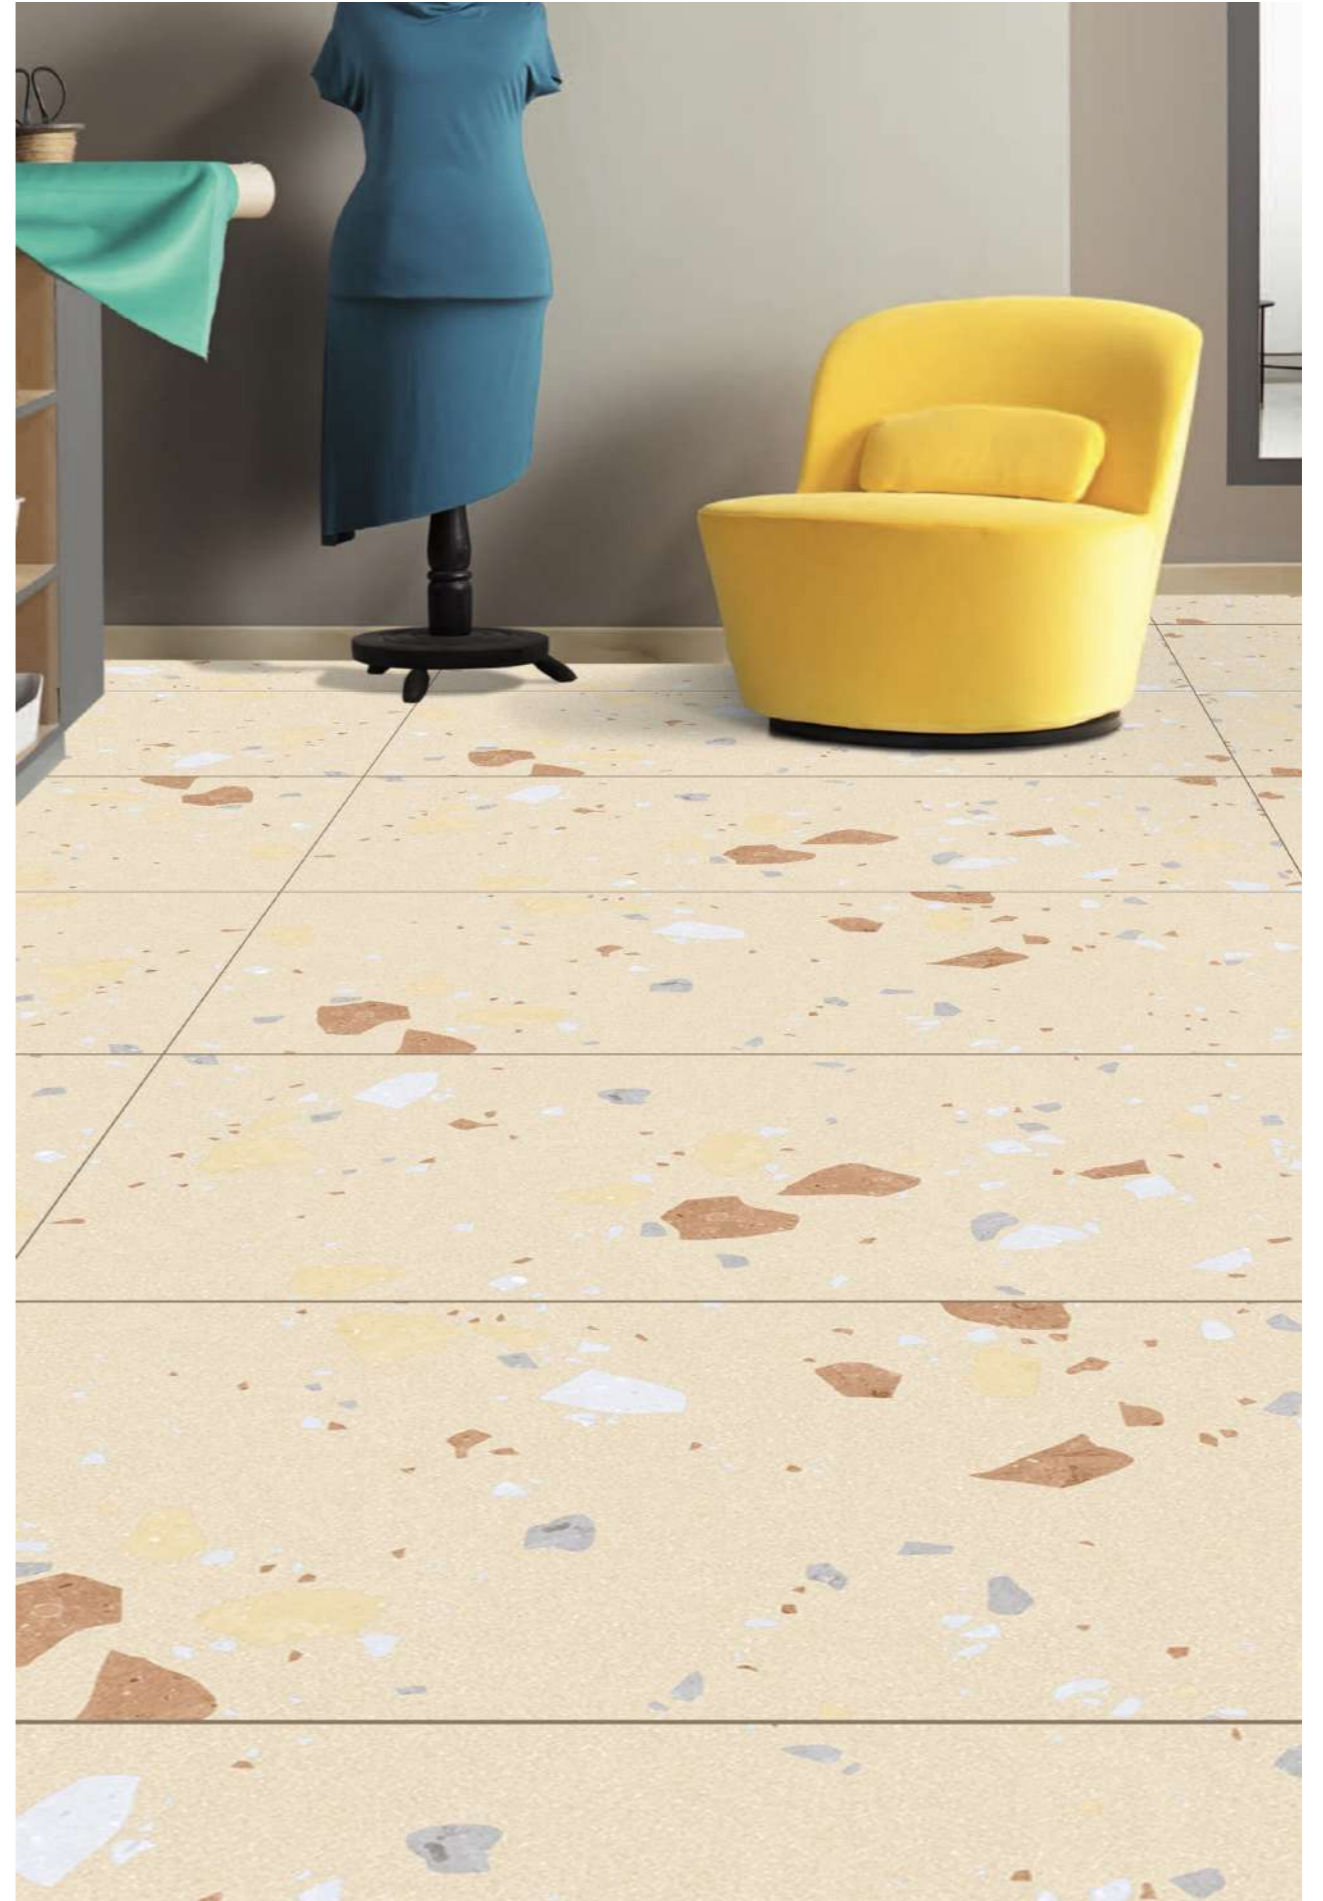

Bruno

60x60cm  
60X120cm

7mm

3

Matt

Esmaltado

Venetian Bruno

Venetian Beige