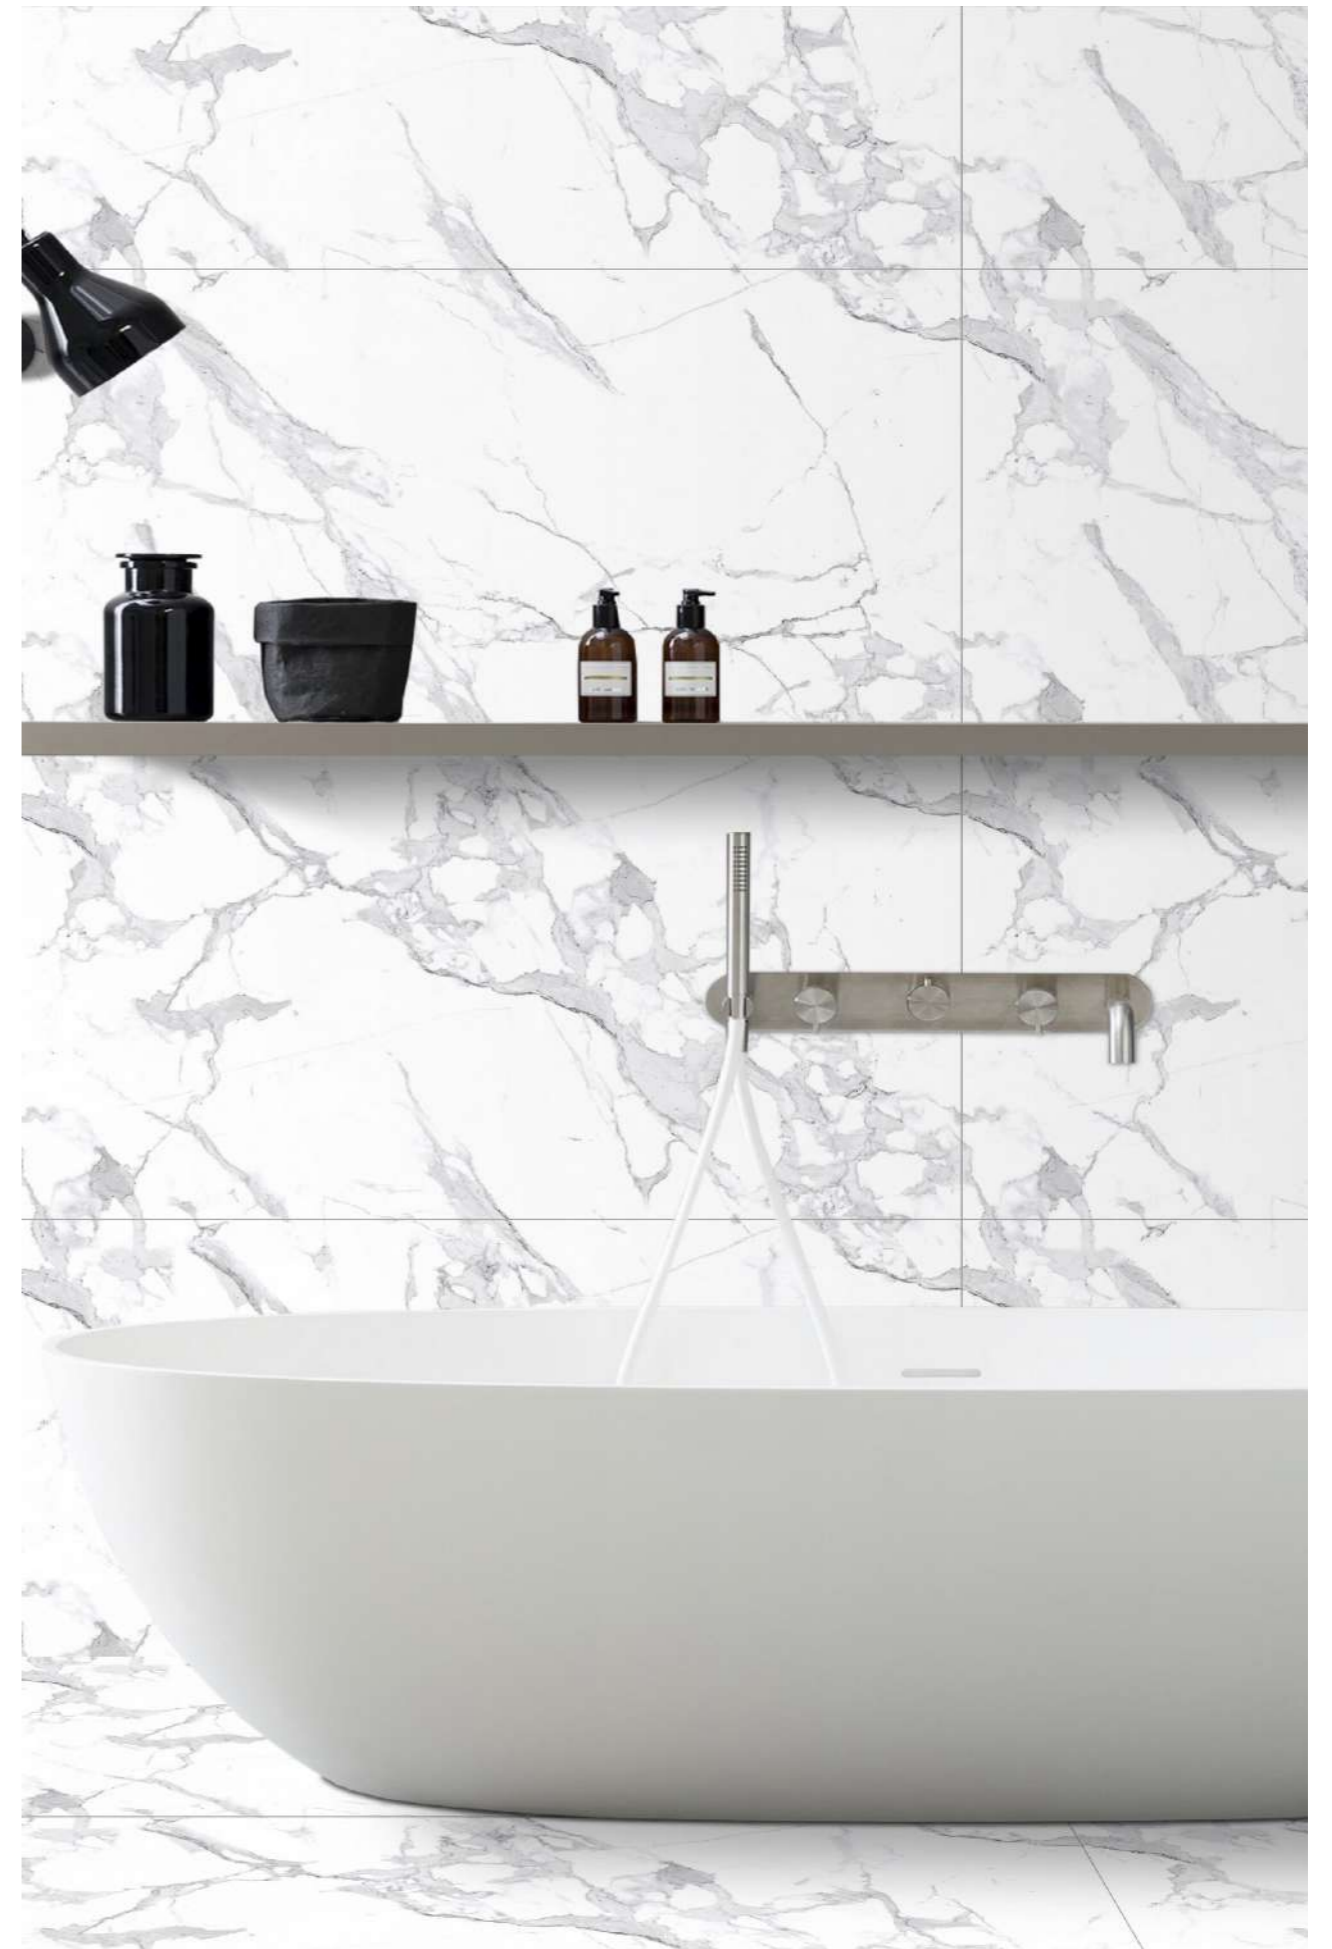

# MARBLE GREY VEIN

60x60cm  
60X120cm

7mm

4

Glossy

Esmaltado

ABSOLUTE GOLSSY