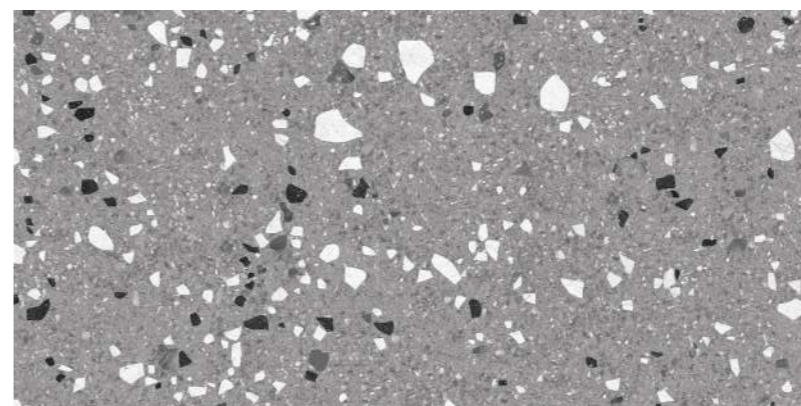

60x60cm 60X120cm 7mm 3 Matt Esmaltado

Beige

Dona

Gorm

Liath

60x60cm 60X120cm 7mm 3 Matt Esmaltado

Granito Bearla

Granito Liath