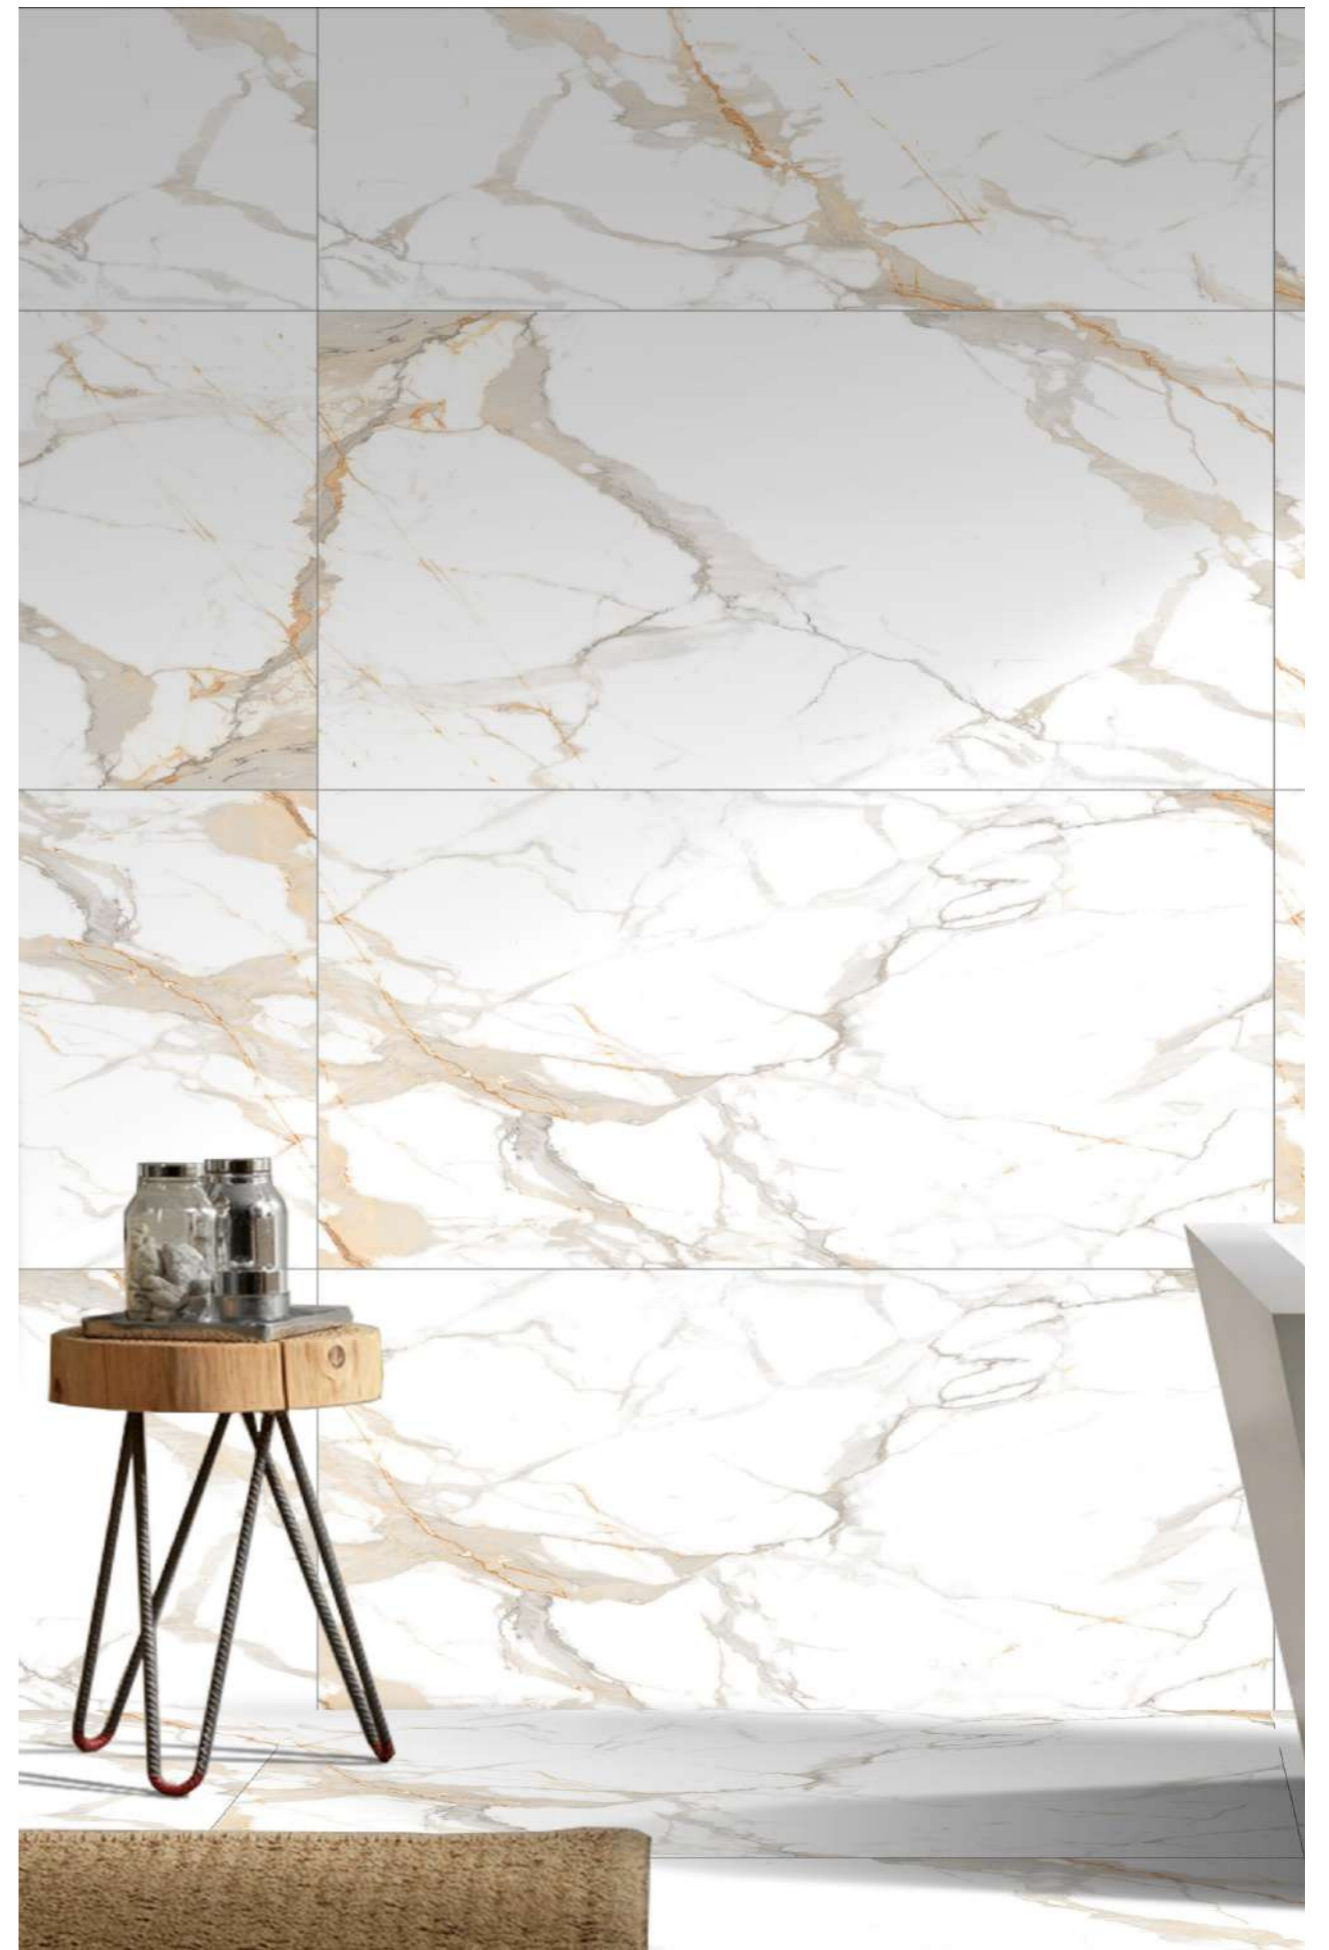

# STATUARIO IMPACT

60x60cm  
60X120cm

7mm

3

Glossy

Esmaltado

ABSOLUTE GLOSSY