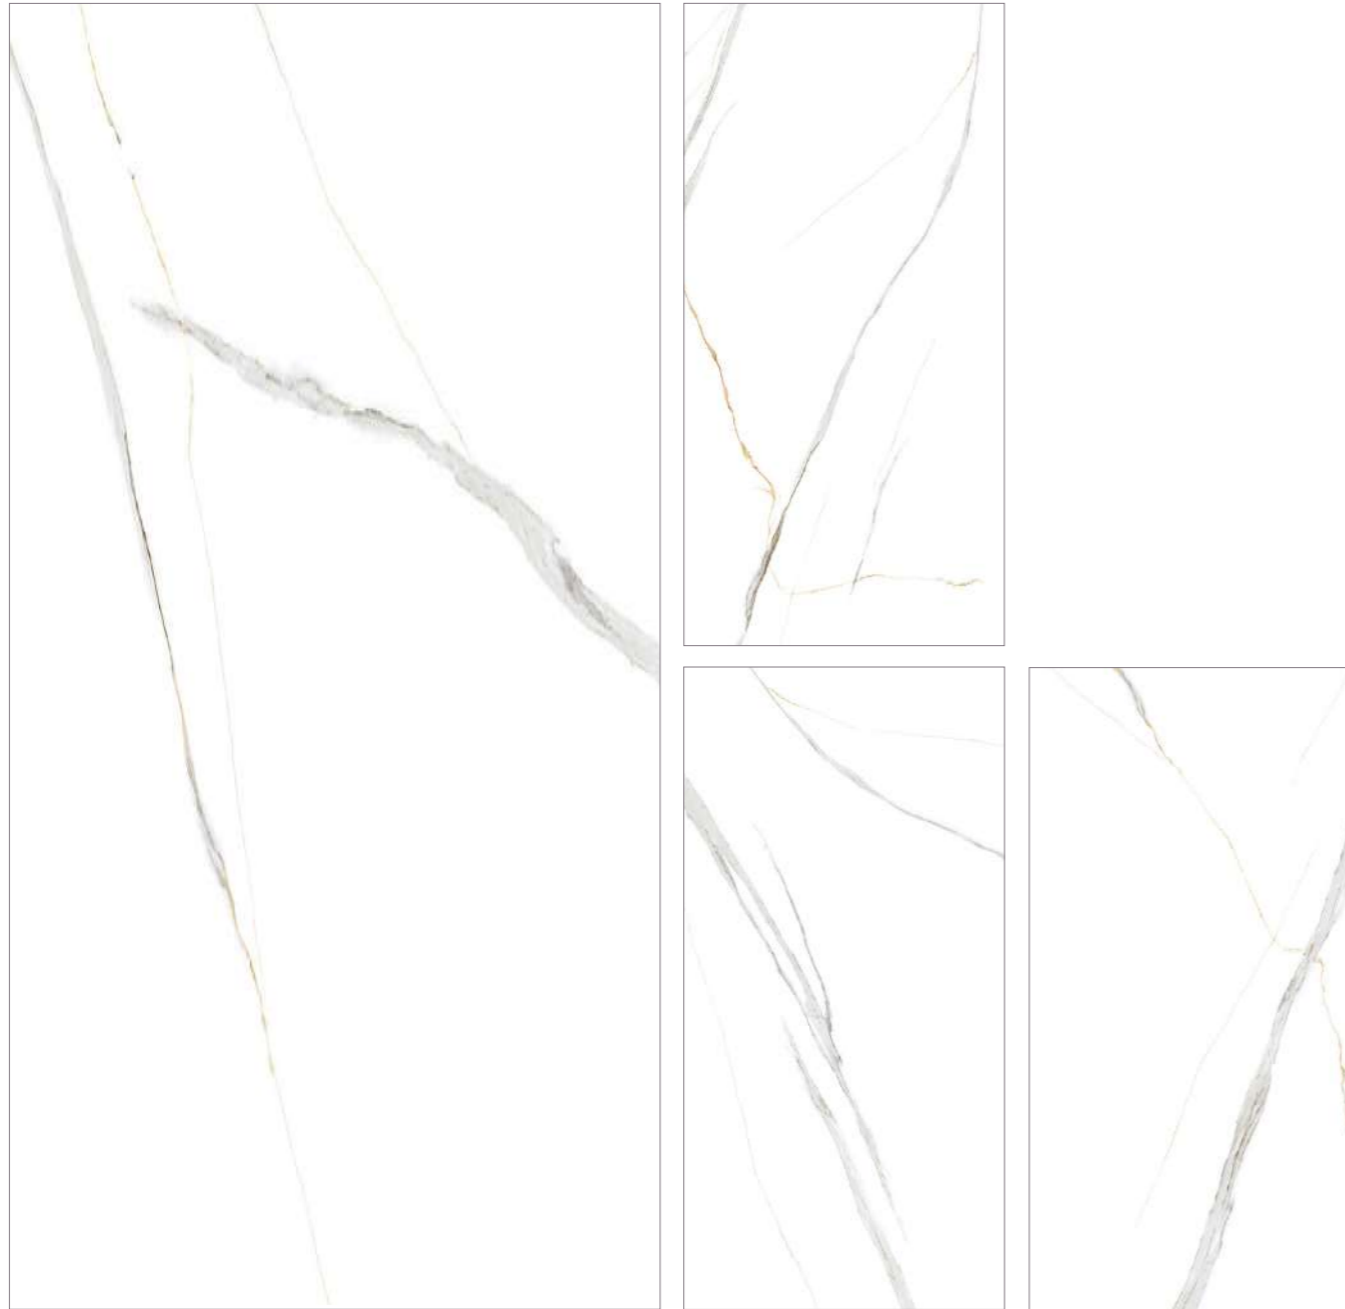

ABSOLUTE GLOSSY

CARRARA LIGHT

60x60cm 60x120cm 7mm 4 Glossy Esmaltado