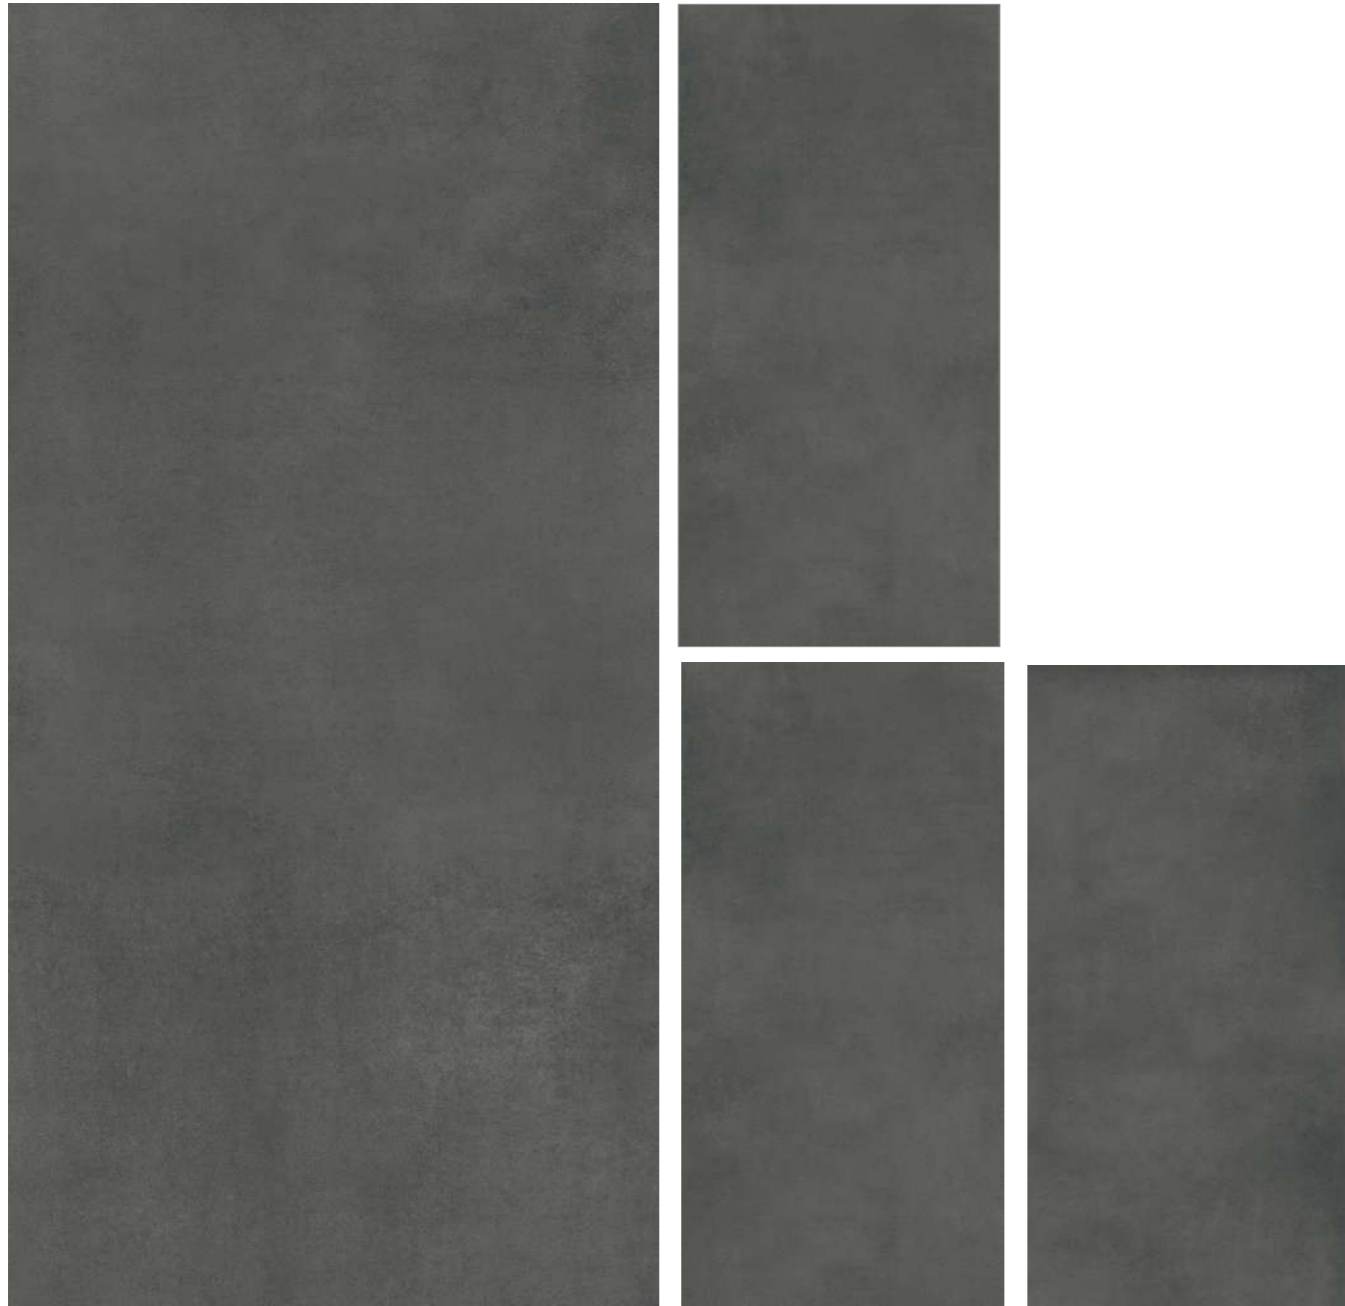

# ÁRTICO

MATT

Charcoal

60x60cm 60X120cm 7mm 4 Matt Esmaltado

Dove

Grey

60x60cm 60X120cm 7mm 4 Glossy Esmaltado

GLOSSY