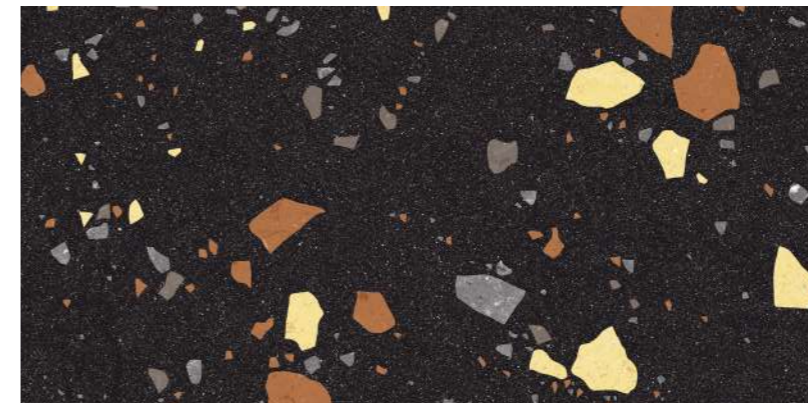

# VENETIAN

Glass

60x60cm 60X120cm 7mm 3 Matt Esmaltado

Hazz Terra

Lava

Negro Bruno

60x60cm 60X120cm 7mm 3 Matt Esmaltado

ABSOLUTE MATT