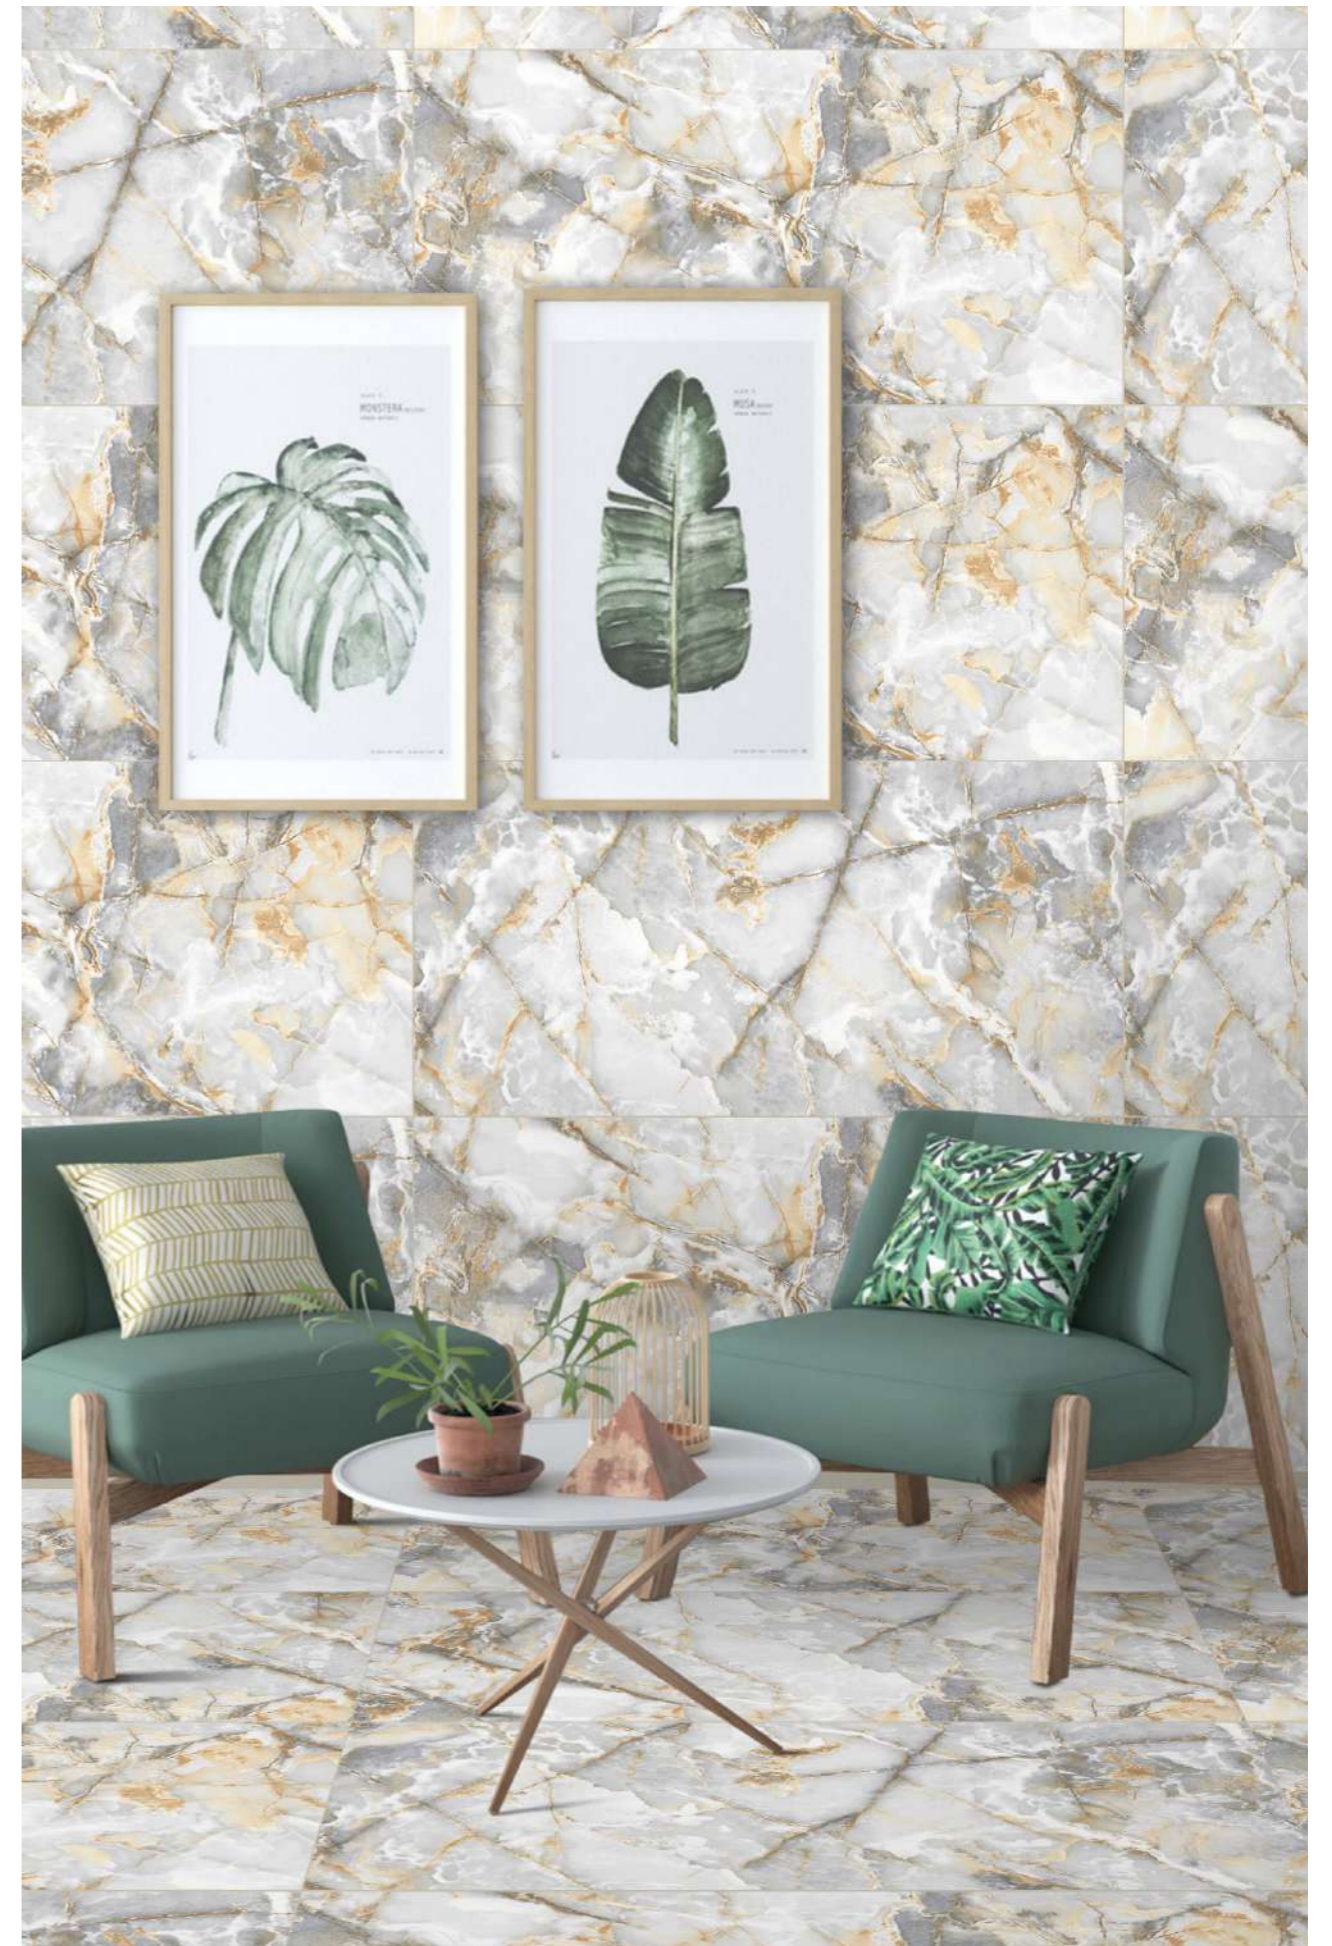

60x60cm 60X120cm 7mm 3 Glossy Esmaltado