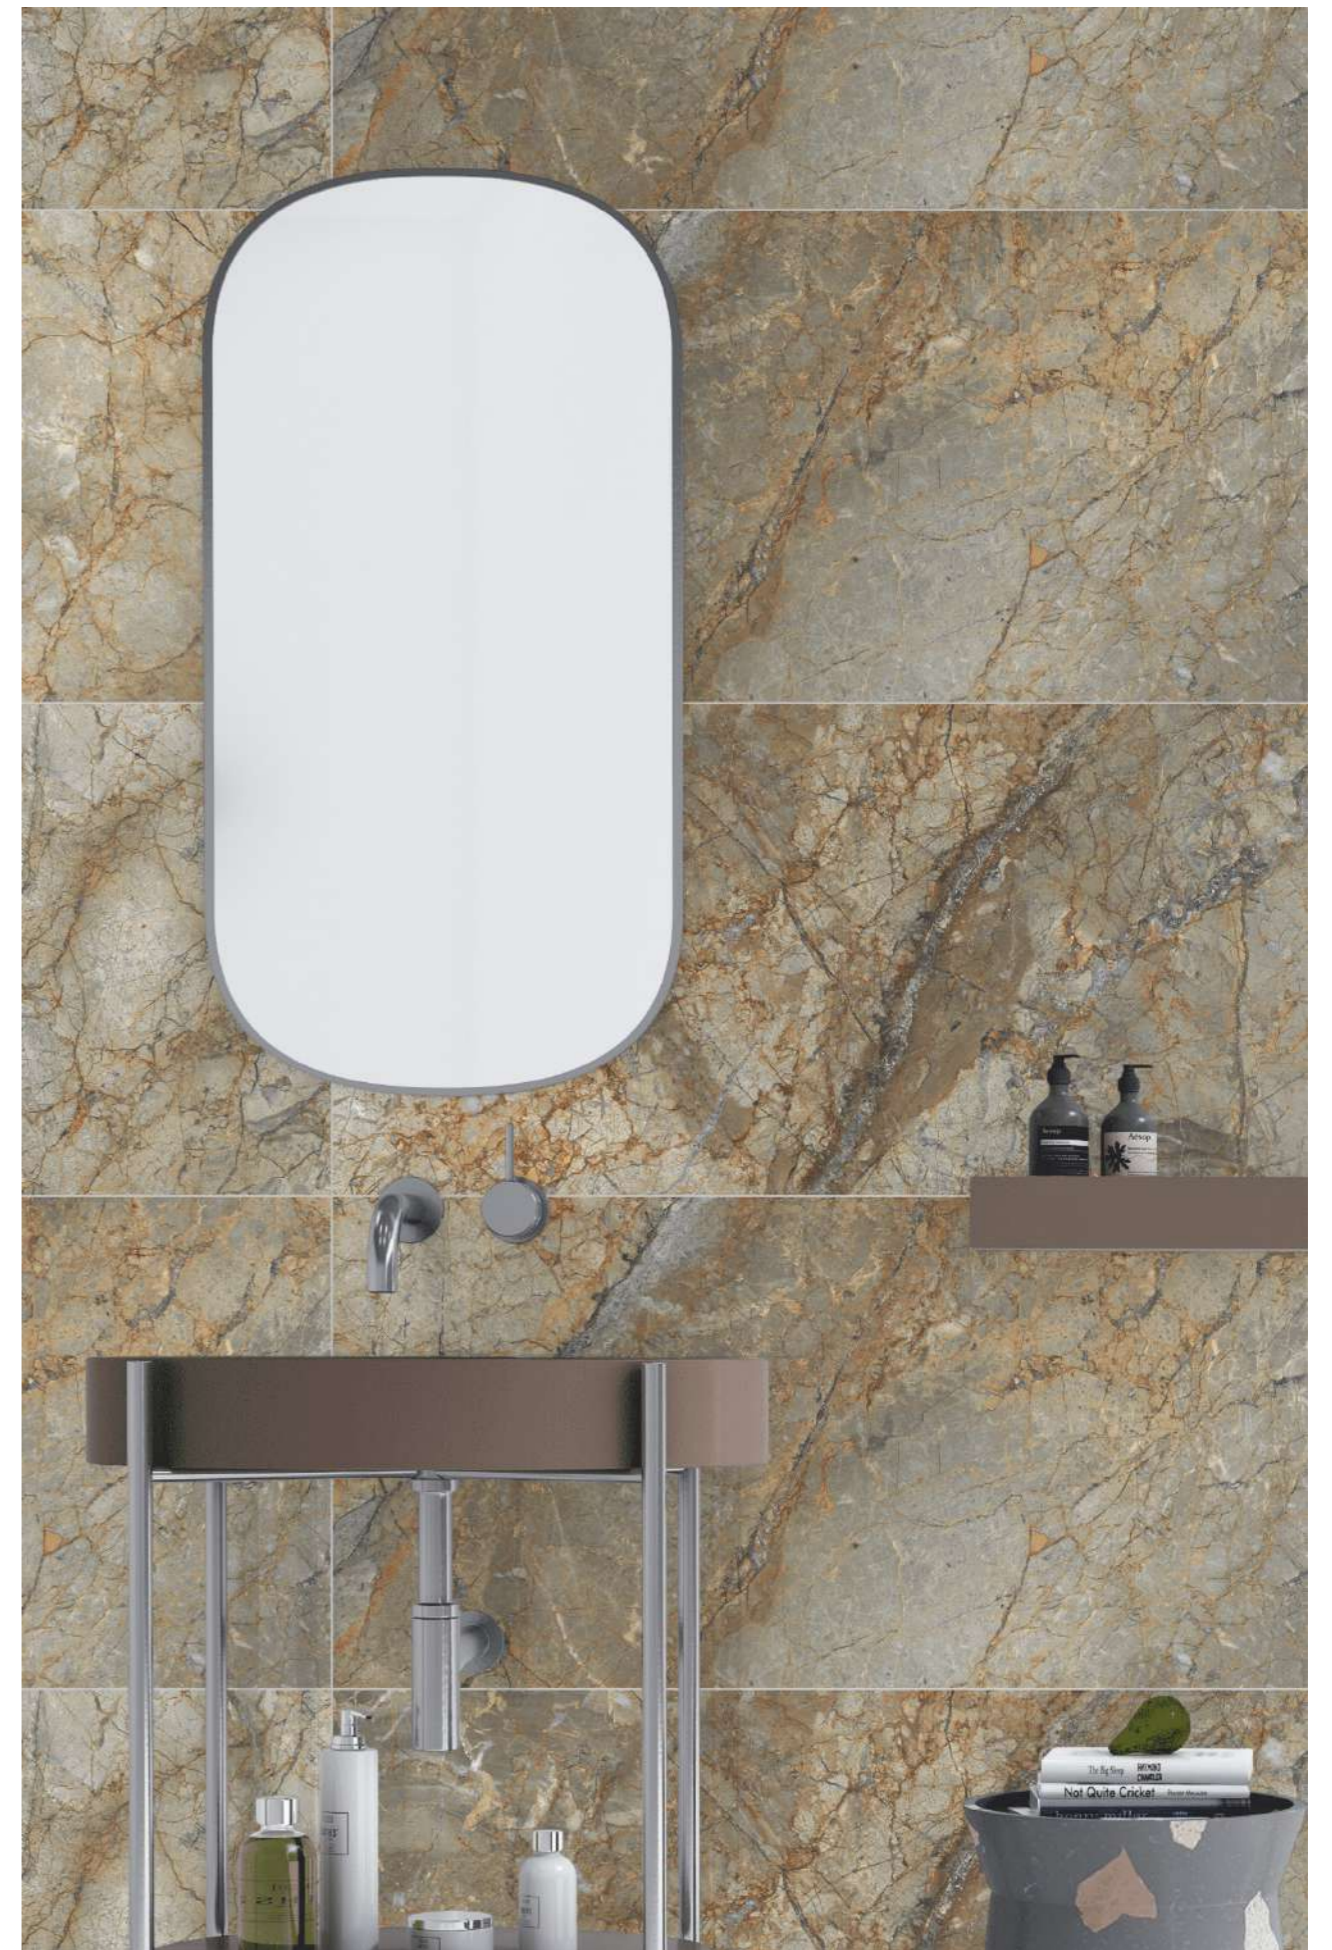

ABSOLUTE GOLSSY

STUNNING MARBLE

60x60cm 60X120cm 7mm 4 Glossy Esmaltado