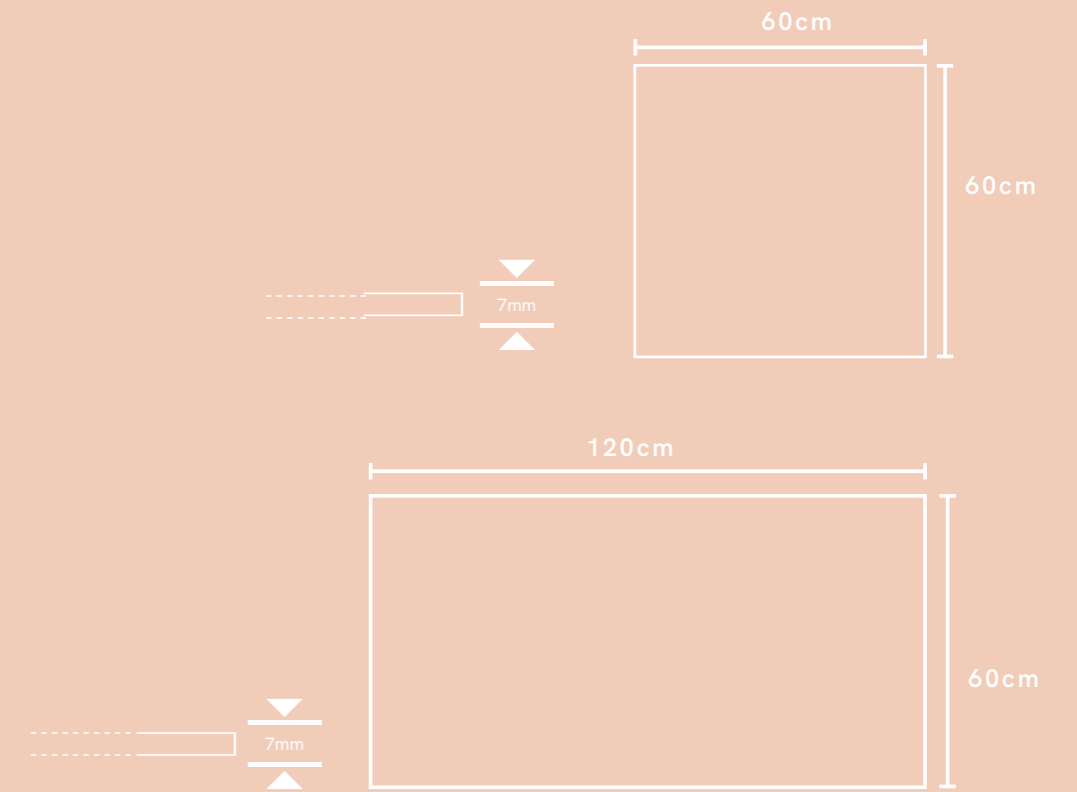

ABSOLUTE

60x120cm
60x60cm

7mm

Rectificado

#Número de Cara

Acabado

Esmaltado

Wall tiles

Floor tiles

Uso doméstico

Uso Comercial
Tráfico Moderado

Uso Outdoors