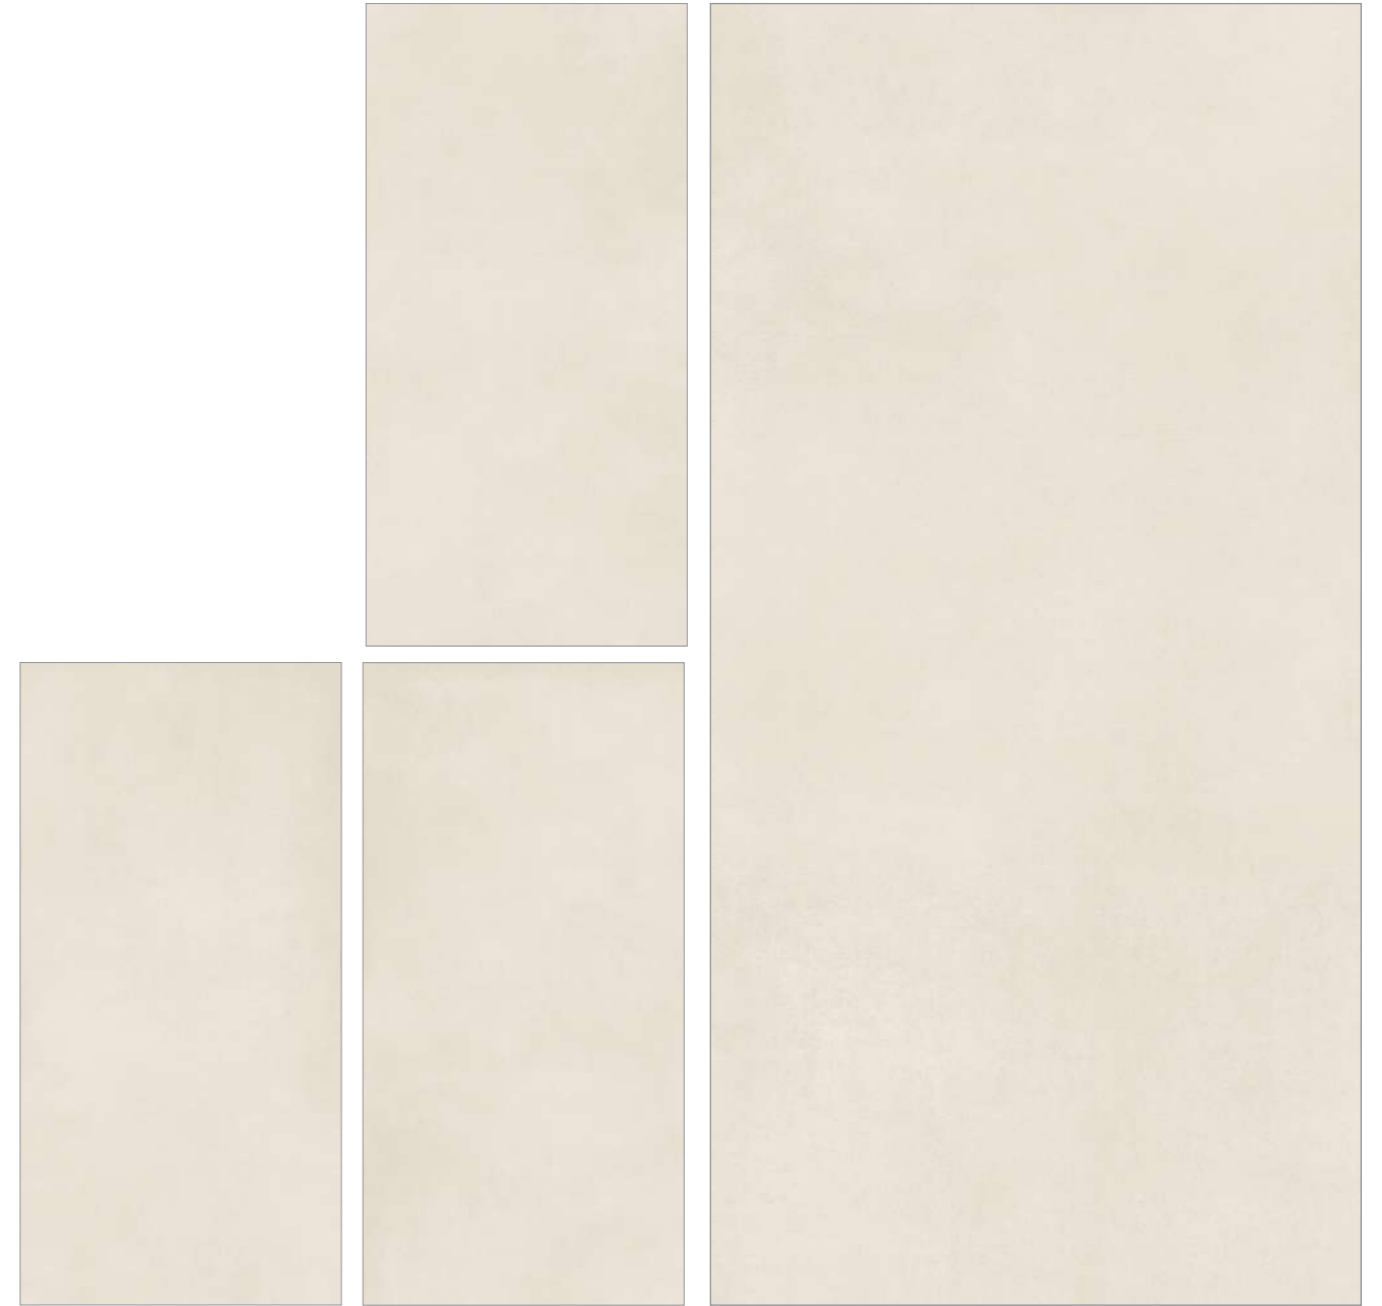

Crema

60x60cm 60X120cm 7mm 4 Matt Esmaltado

60x60cm 60X120cm 7mm 4 Glossy Esmaltado