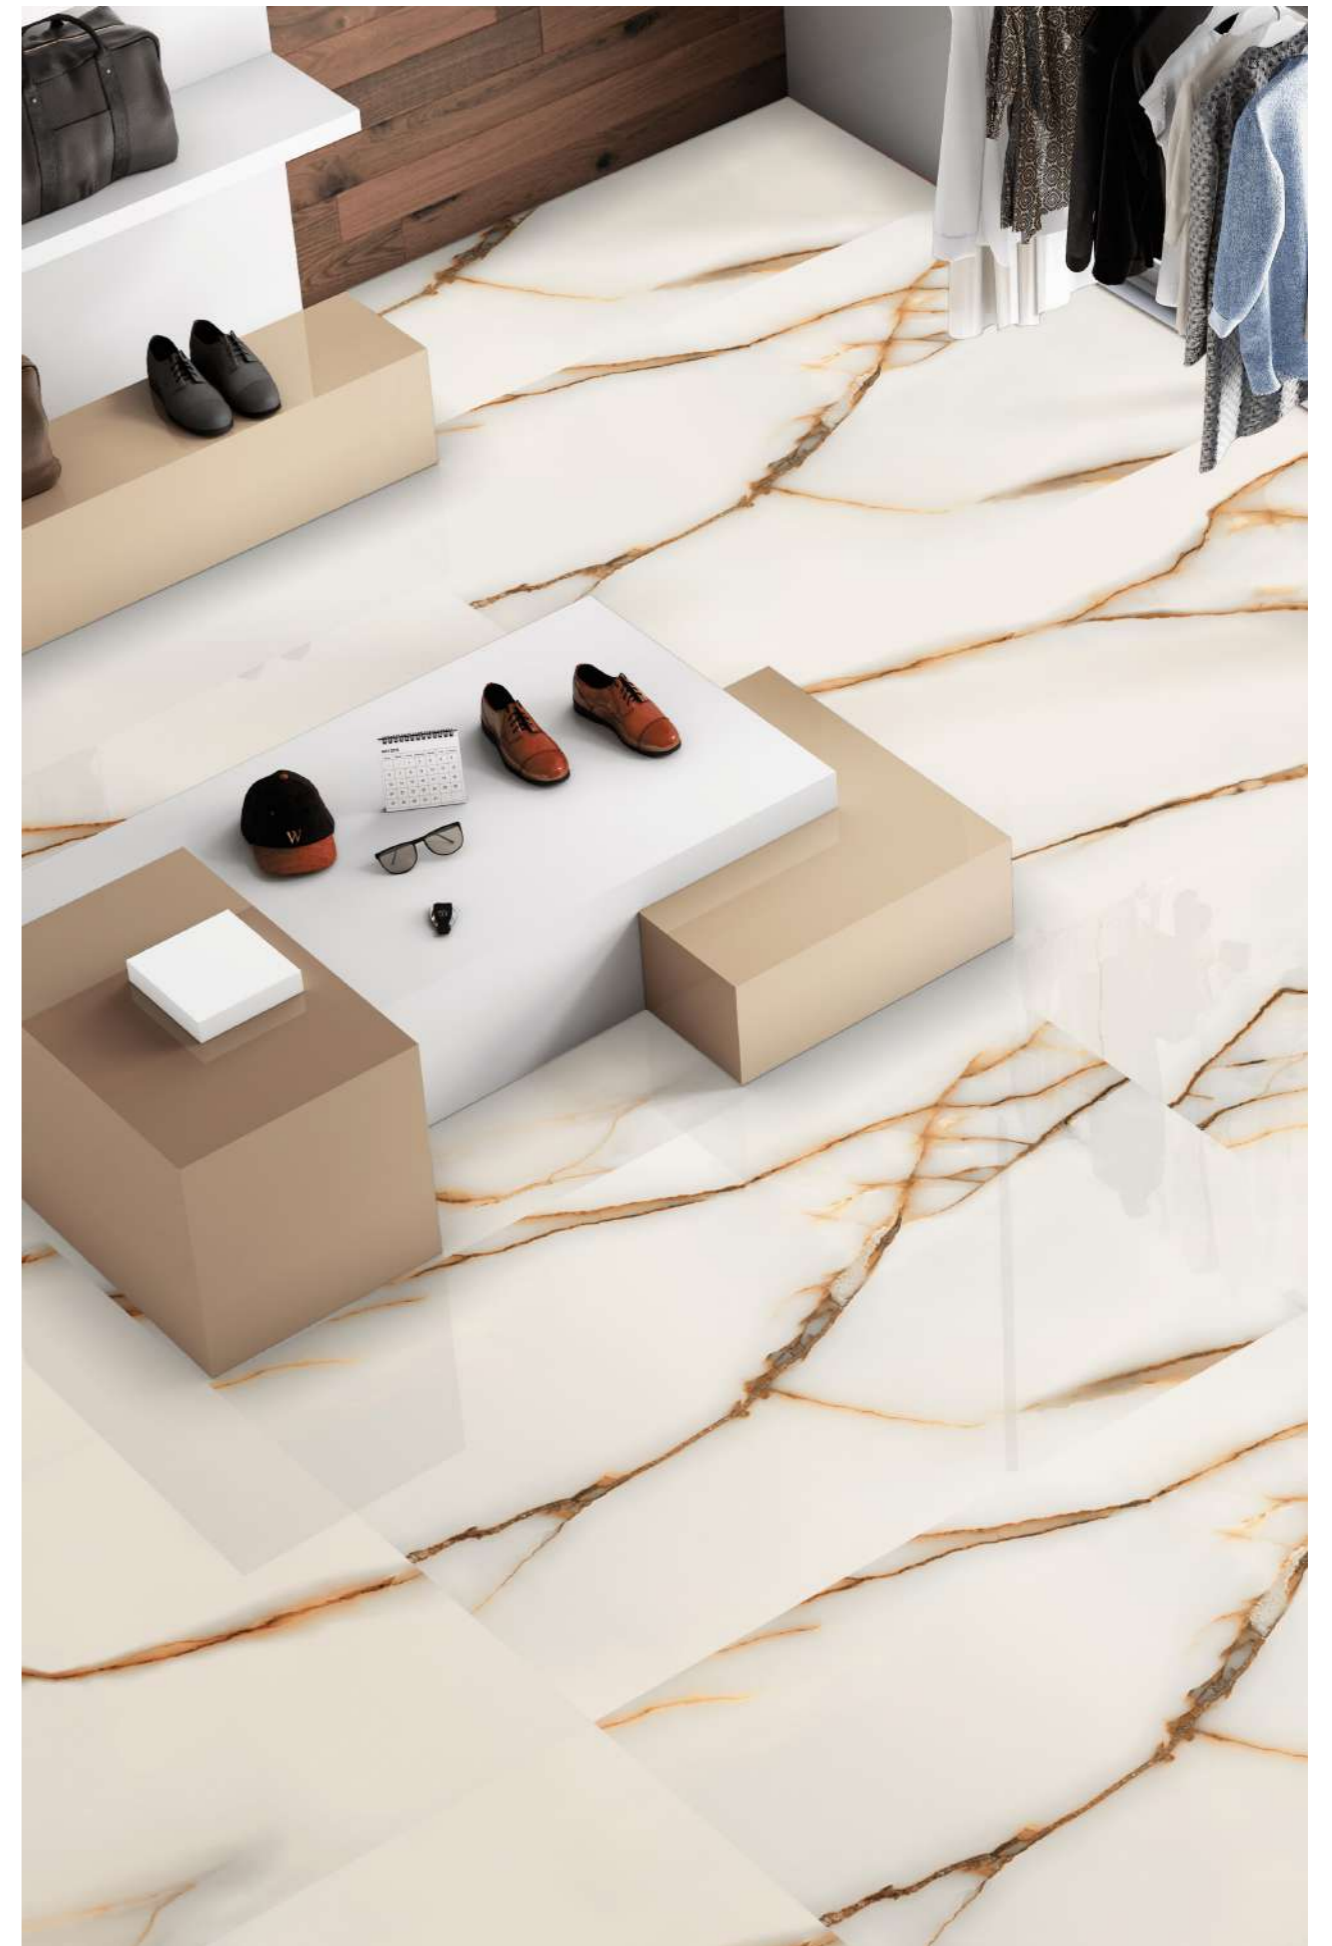

ABSOLUTE GLOSSY

AMAZING ONYX

60x60cm 60X120cm 7mm 4 Glossy Esmaltado