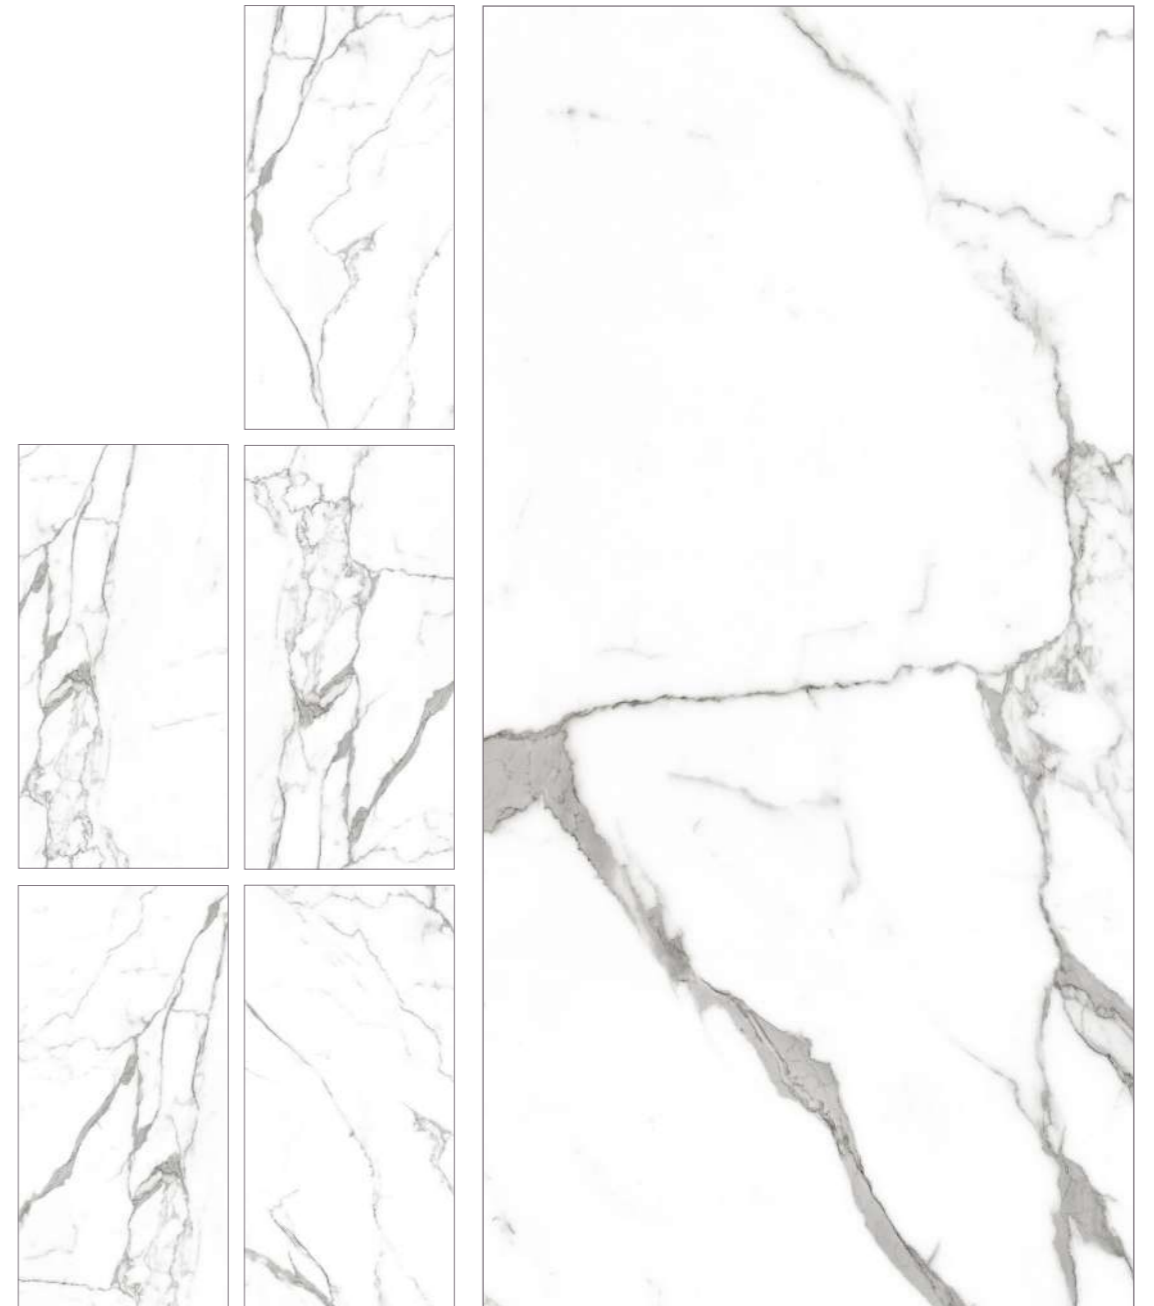

STATUARIO NEO

60x60cm
60X120cm

7mm

6

Glossy

Esmaltado

Hand icon

Warning icon