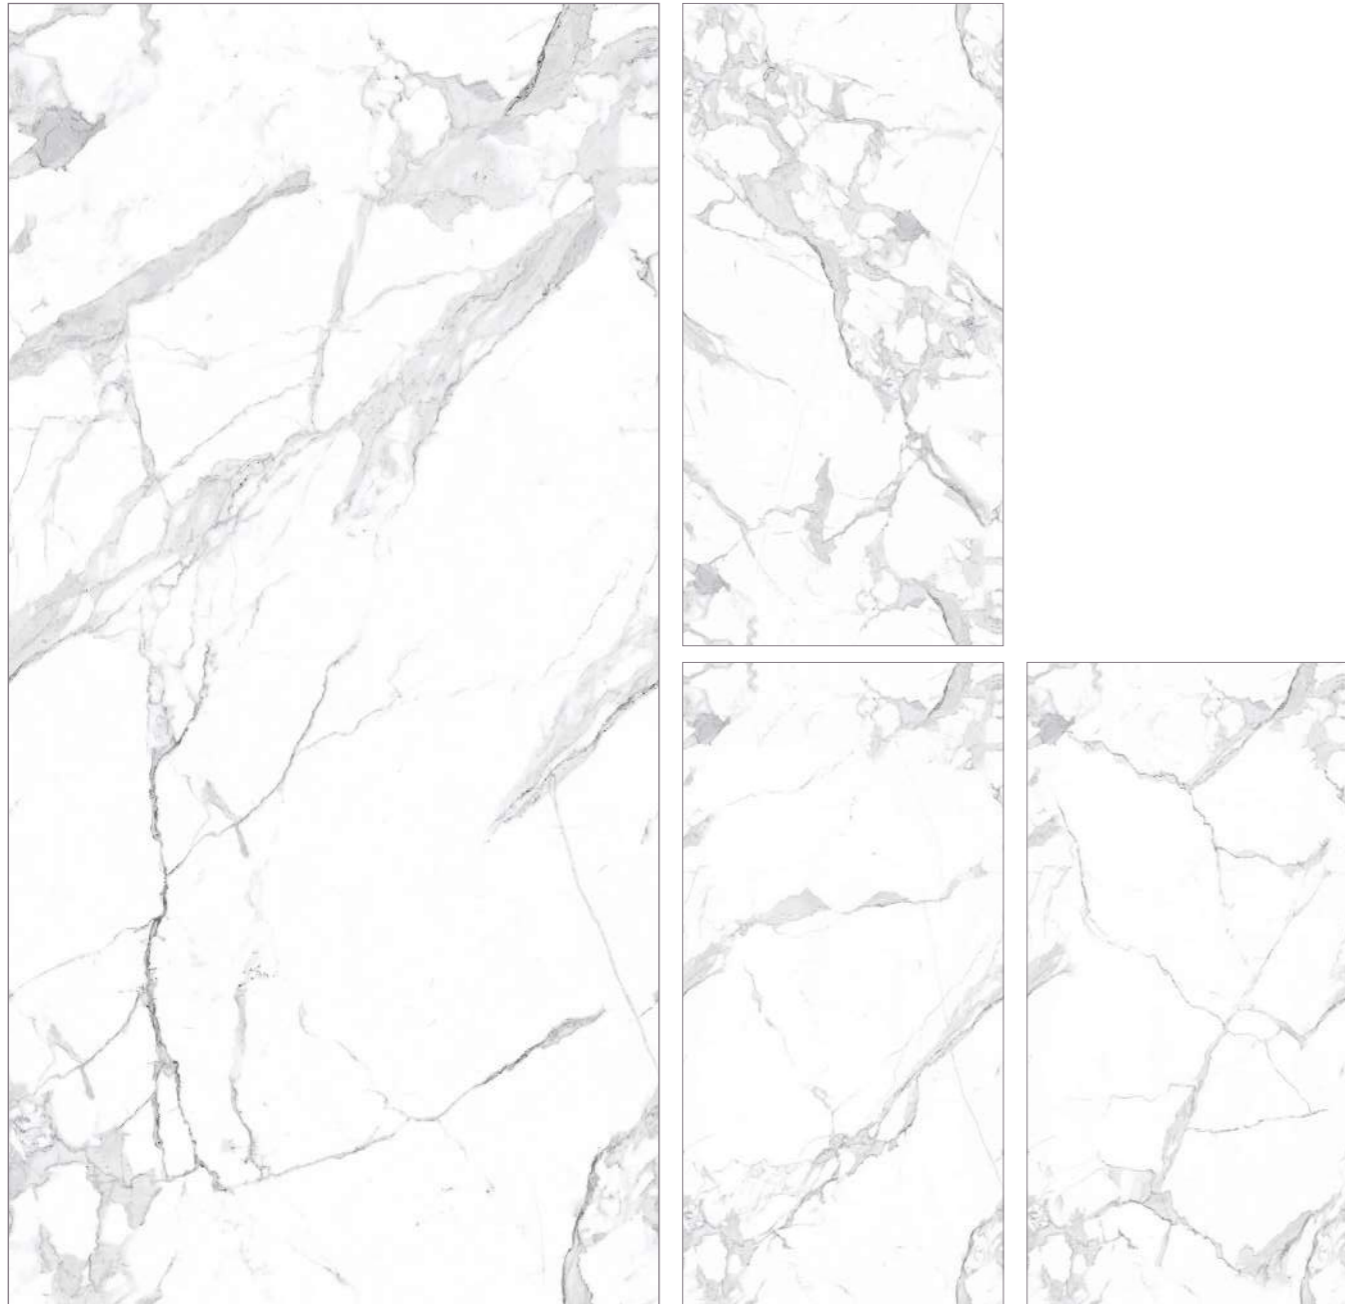

ABSOLUTE GOLSSY

MARBLE GREY VEIN

60x60cm
60X120cm

7mm

4

Glossy

Esmaltado