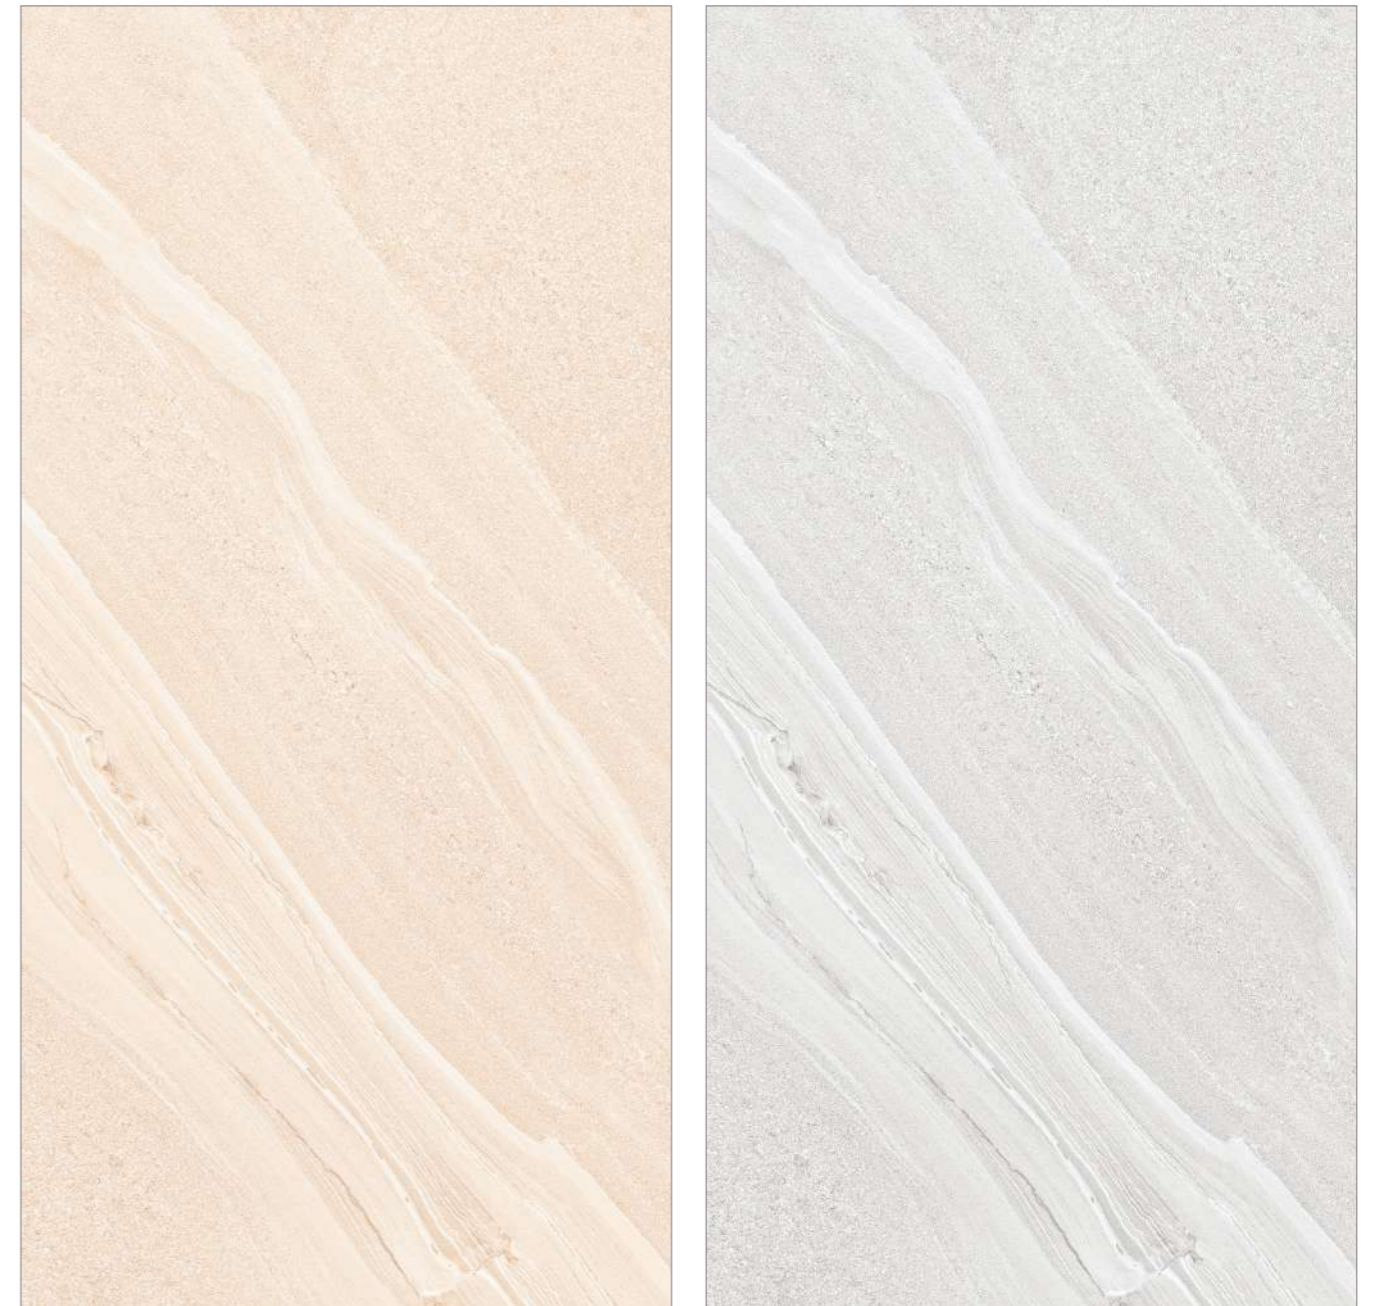

Ivory

Light grey

60x60cm 60X120cm 7mm 4 Glossy Esmaltado