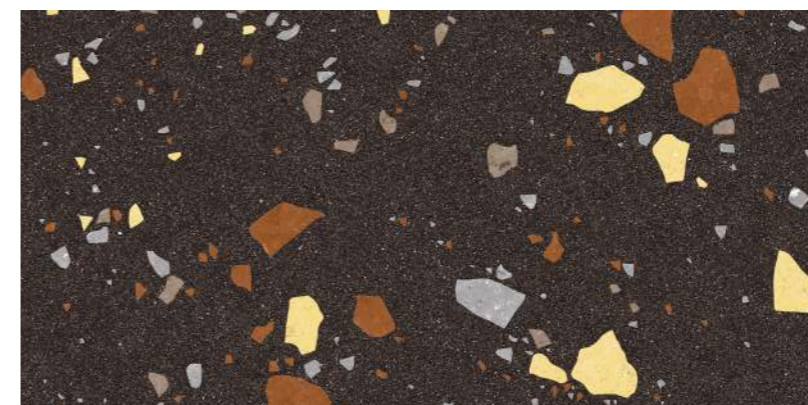

# VENETIAN

Glass

60x60cm 60X120cm 7mm 3 Matt Esmaltado

Hazz Terra

Lava

Negro Bruno

60x60cm 60X120cm 7mm 3 Matt Esmaltado

ABSOLUTE MATT