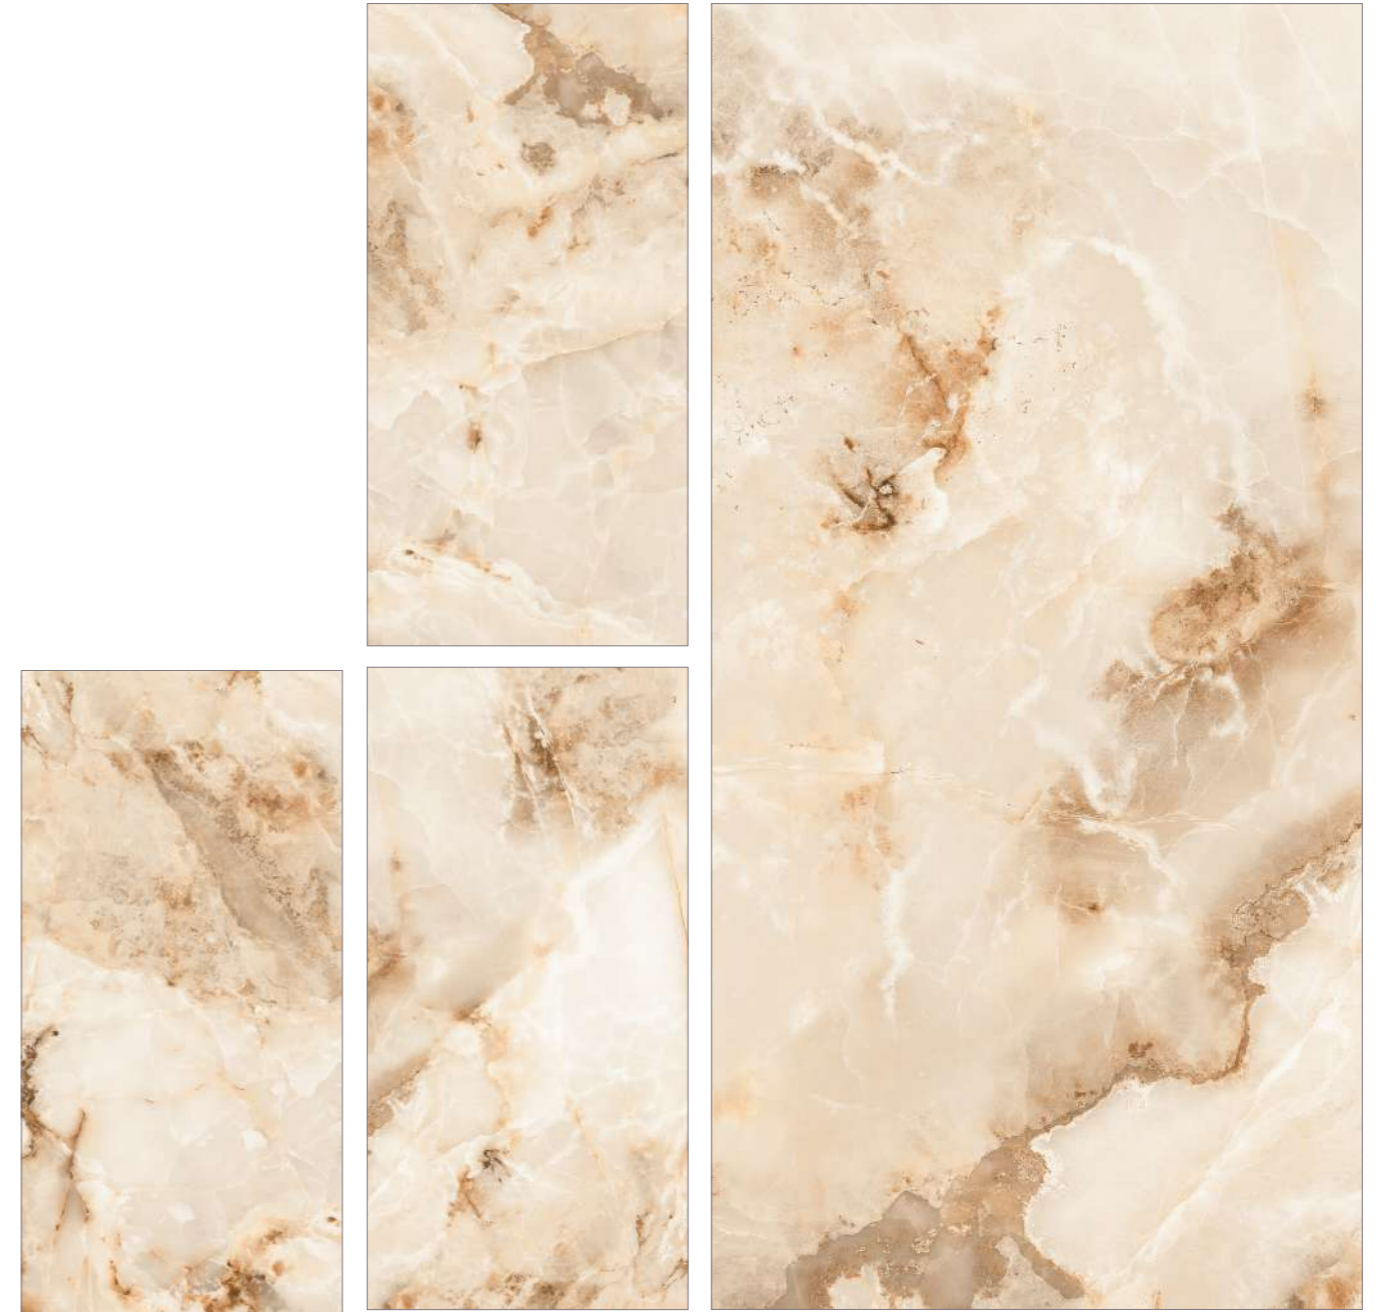

NATURAL ONYX

60x60cm 60X120cm 7mm 4 Glossy Esmaltado