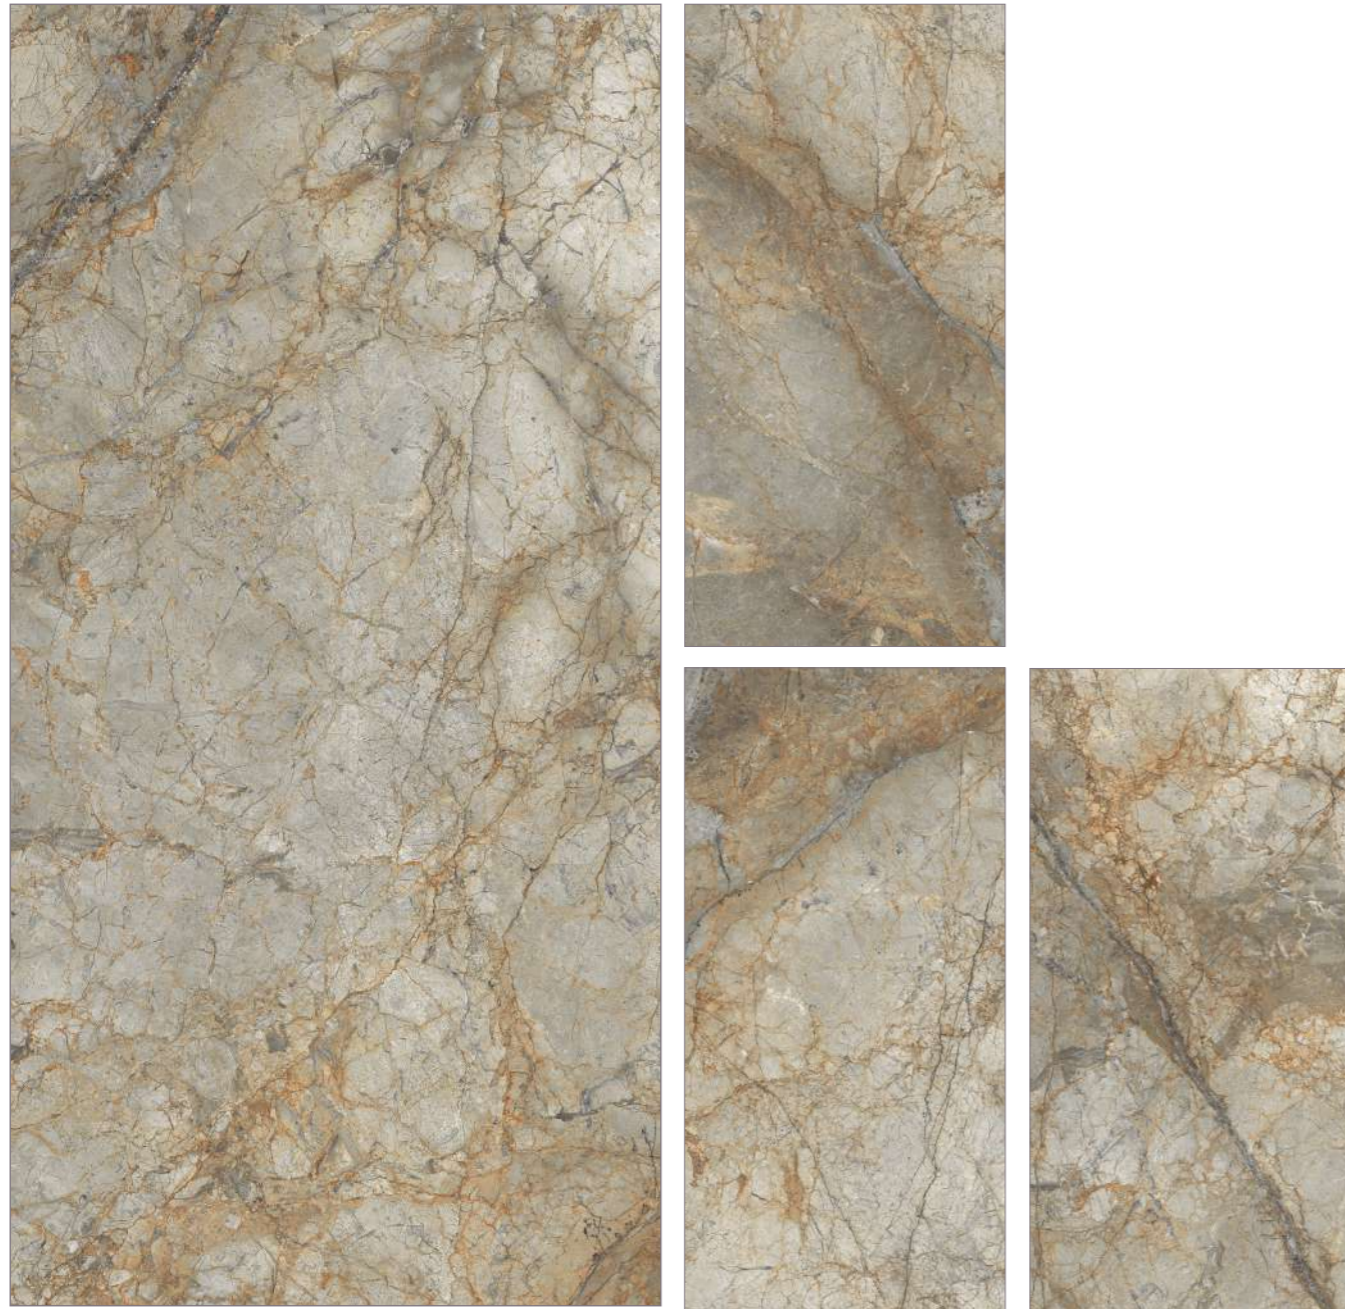

ABSOLUTE GOLSSY

STUNNING MARBLE

60x60cm 60X120cm 7mm 4 Glossy Esmaltado