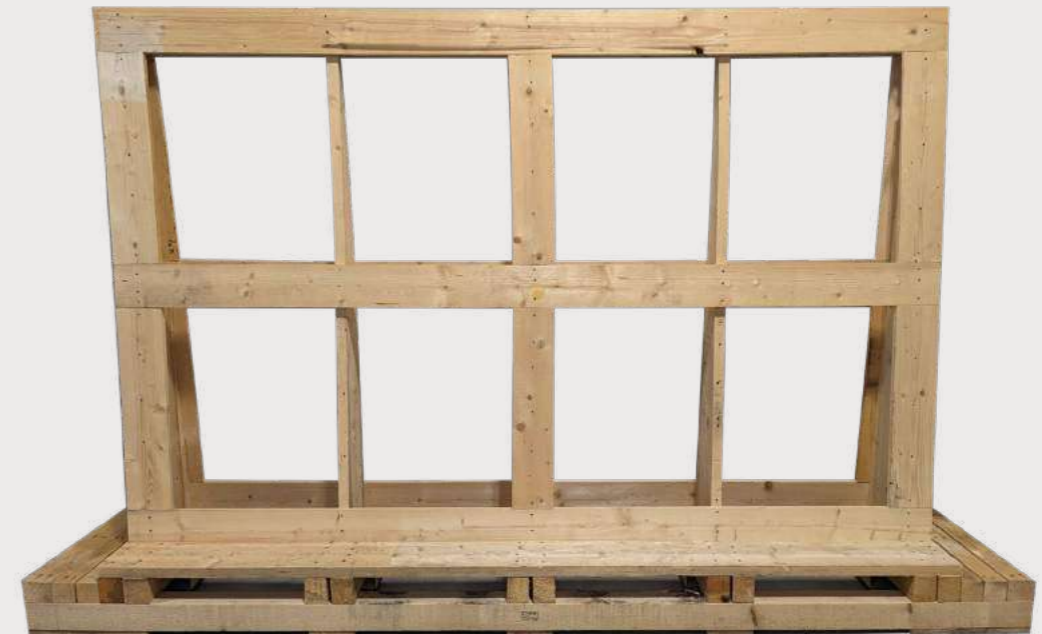

PACKING A-FRAME

WOODEN

ITEM	WEIGHT / A-FRAME	SLAB THICKNESS	PZ / FRAME	MQ / FRAME	KG / FRAME
WOODEN FRAME	230 KG	7MM	28	170,02	3.055,67
WOODEN FRAME	230 KG	12MM	16	97,15	2.997,86
WOODEN FRAME	230 KG	20MM	10	60,72	3.114,20