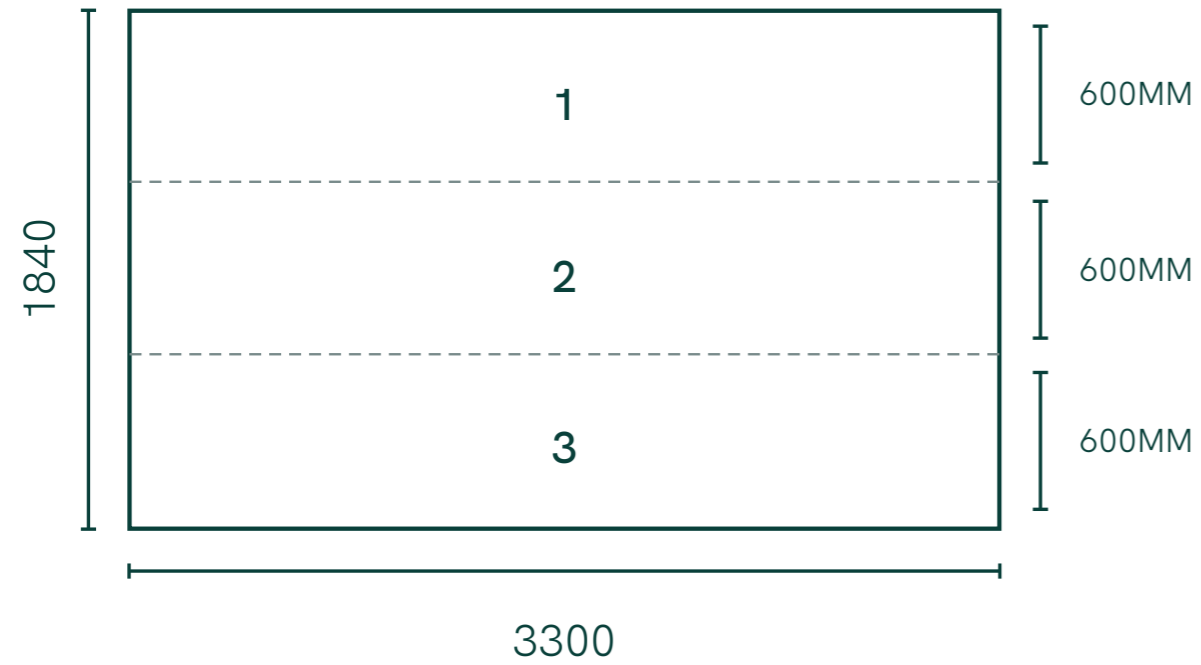

EFICIENCIA Y DINAMISMO

OP.1 3 FULL TOP