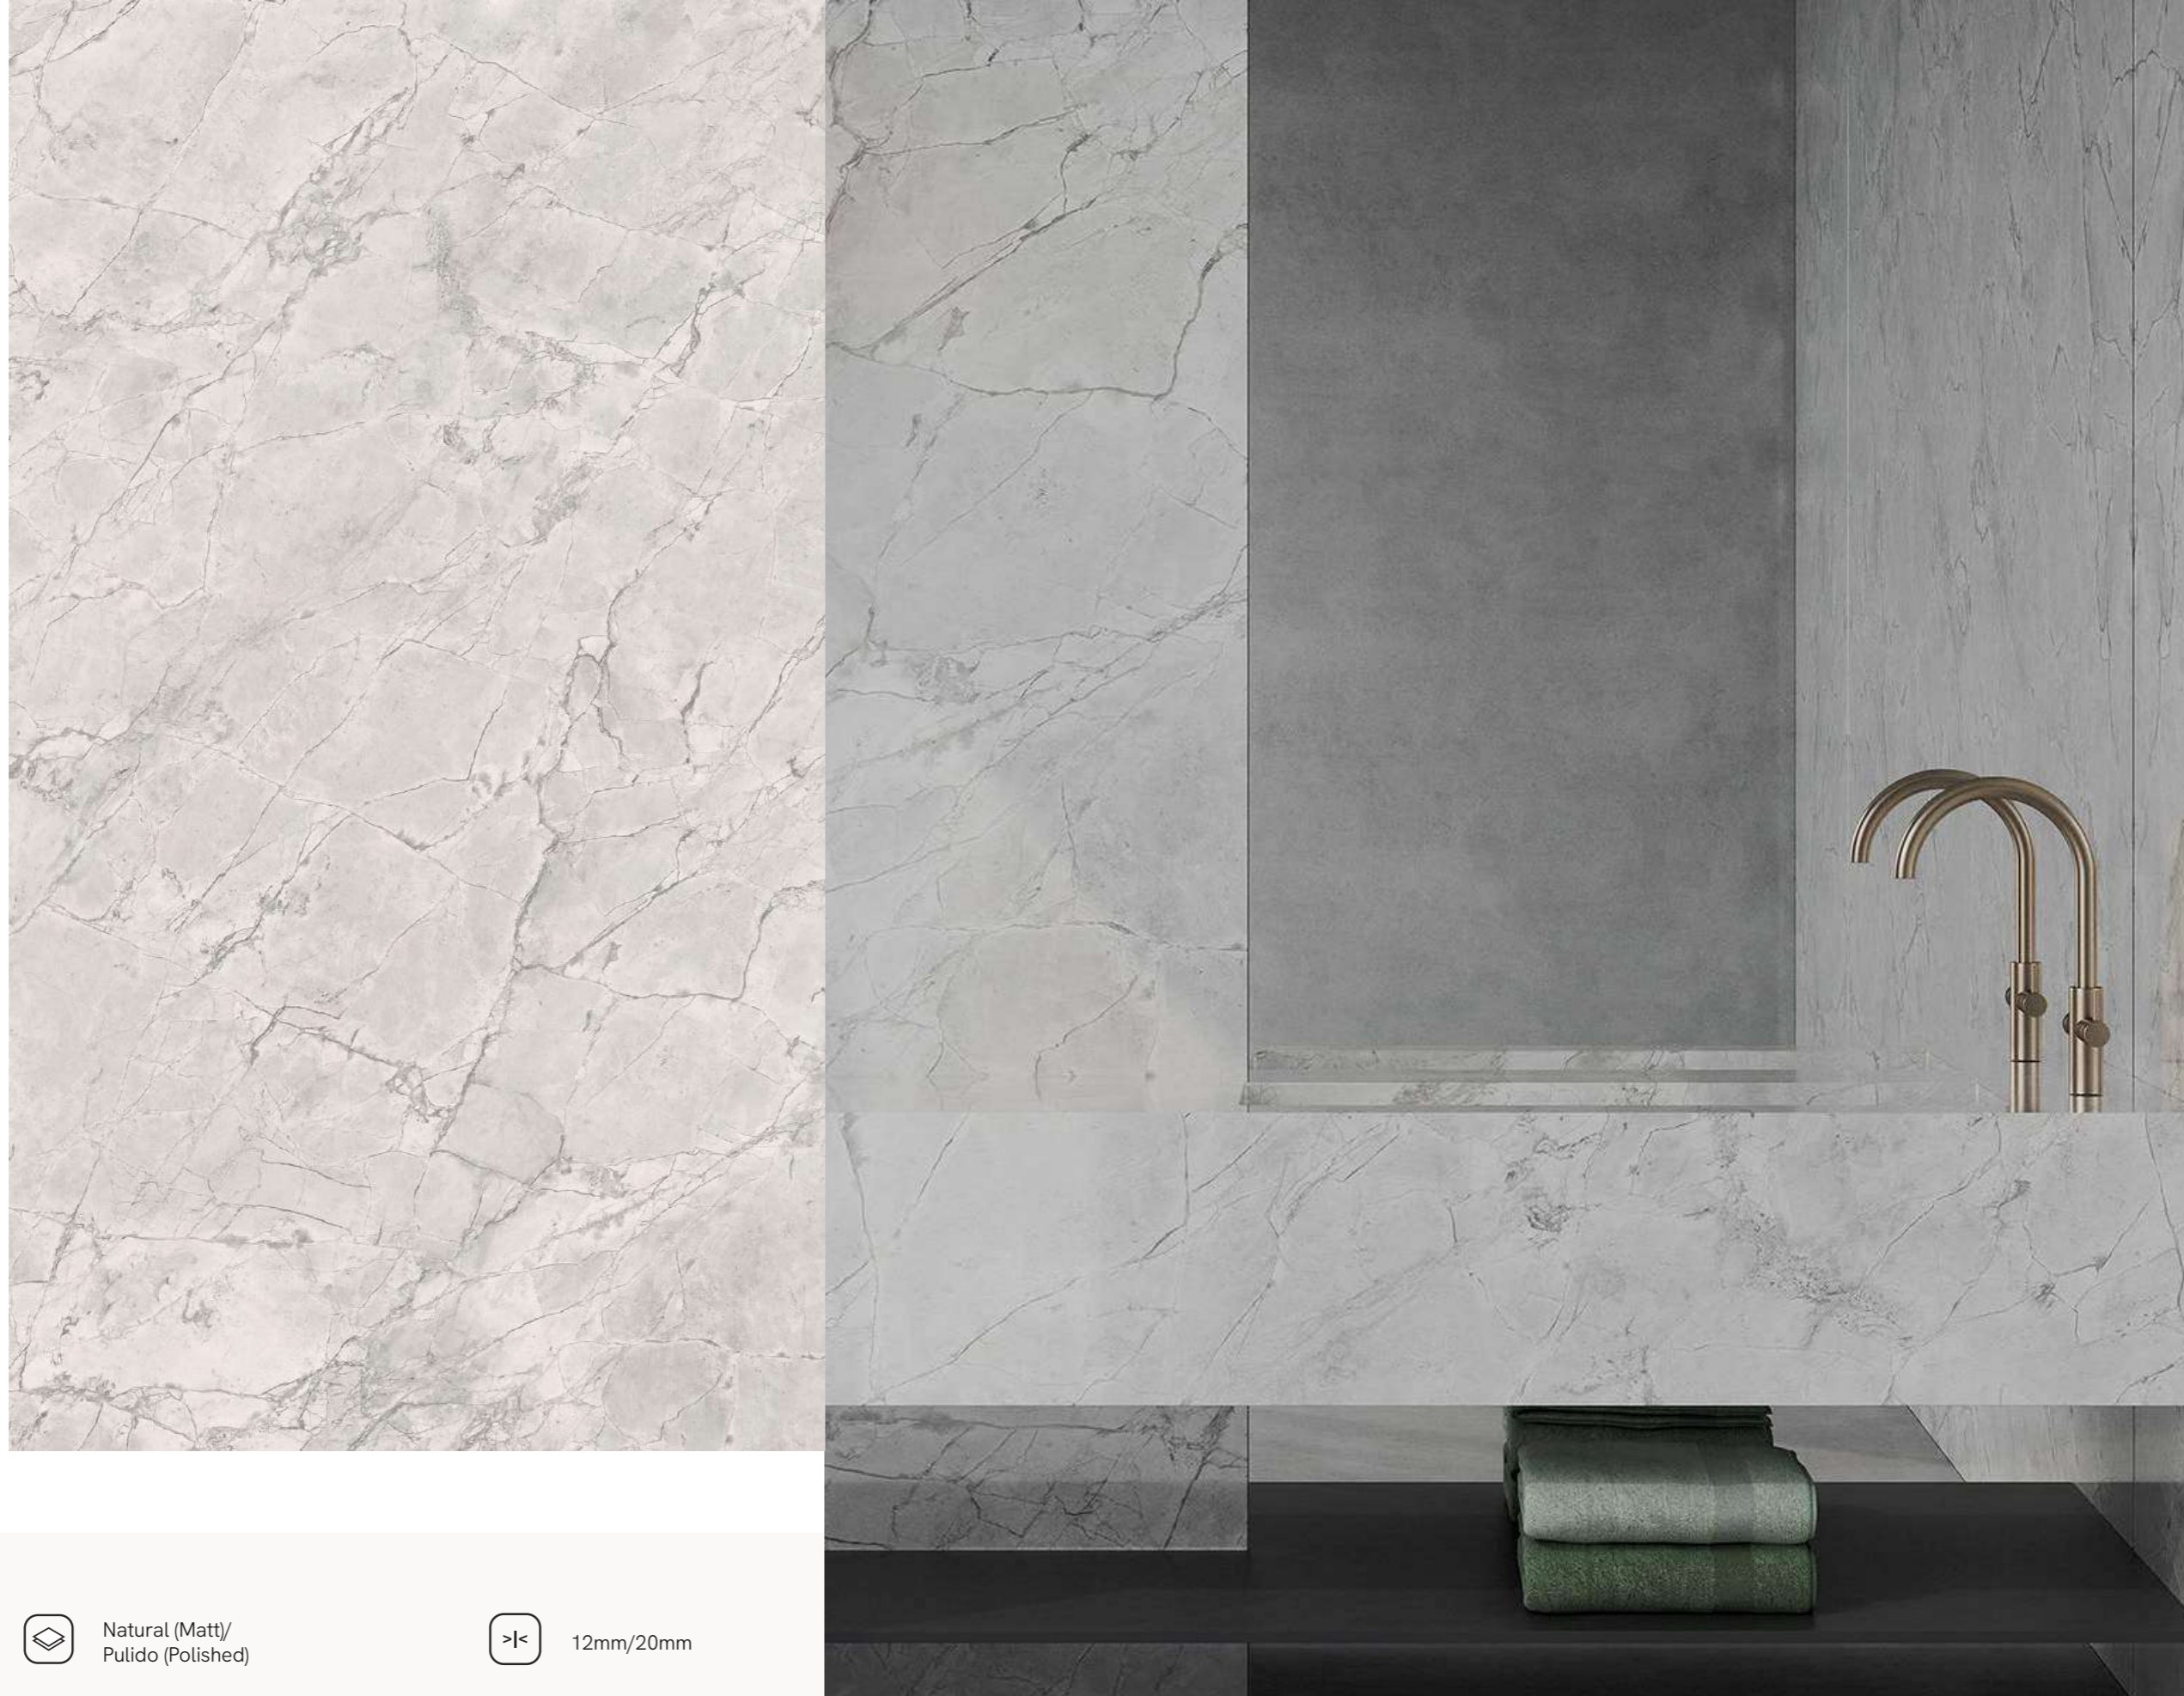

PLACA (LASTRE / SLABS)

1840x3300mm

Rectificado

Natural (Matt)  
Pulido (Polished)

Incluye Malla

12mm/20mm

IT: Lastra effetto marmo brecciato di colore grigio chiaro. ENG: Pale grey breccia marble-effect slab.