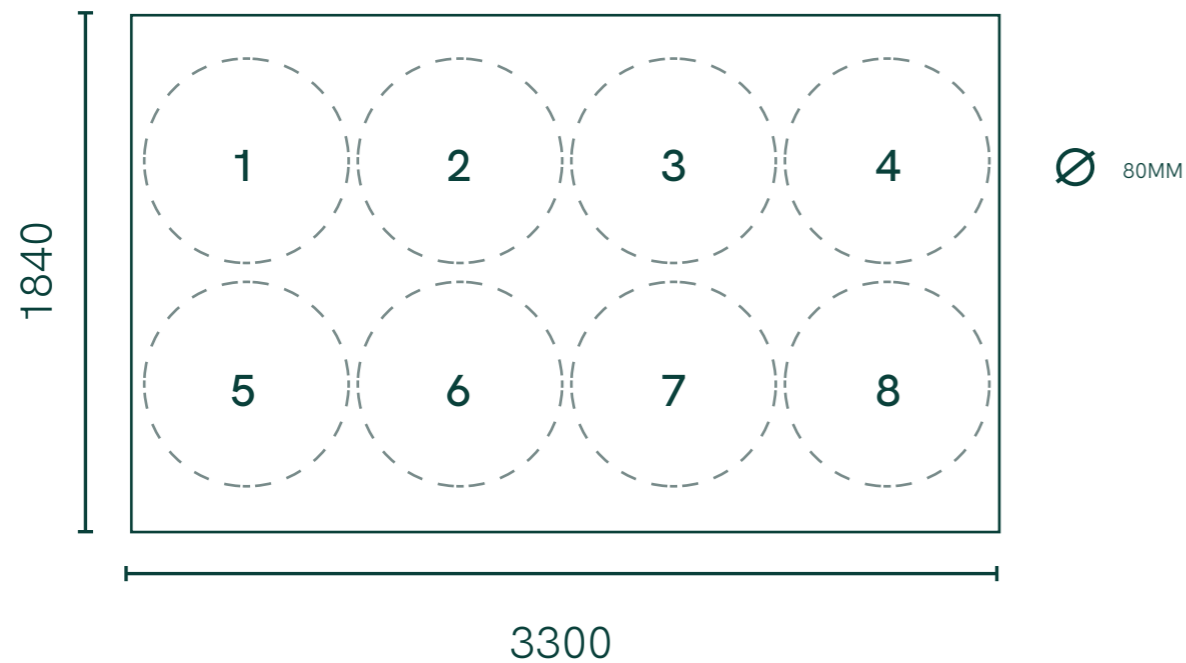

OP.6 8 COFFEE TABLES