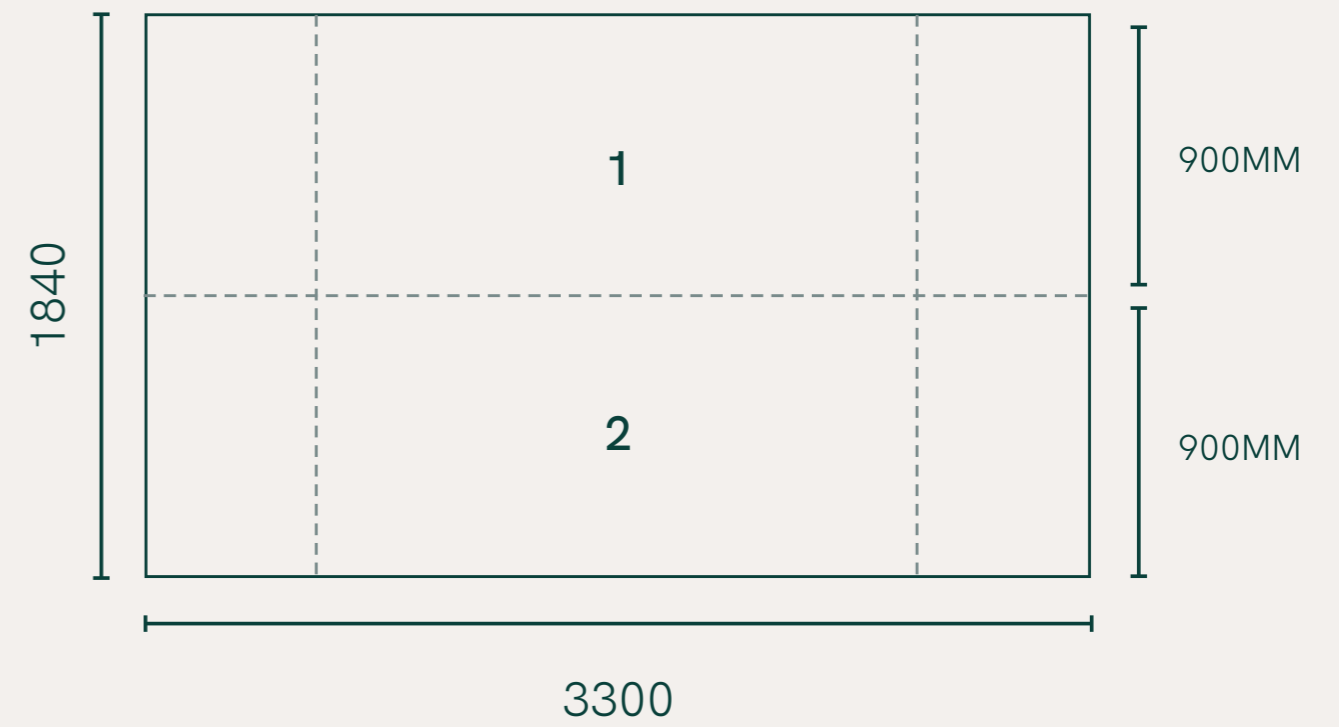

EFICIENCIA Y DINAMISMO

OP.7 2 EXTENDIBLE TABLES