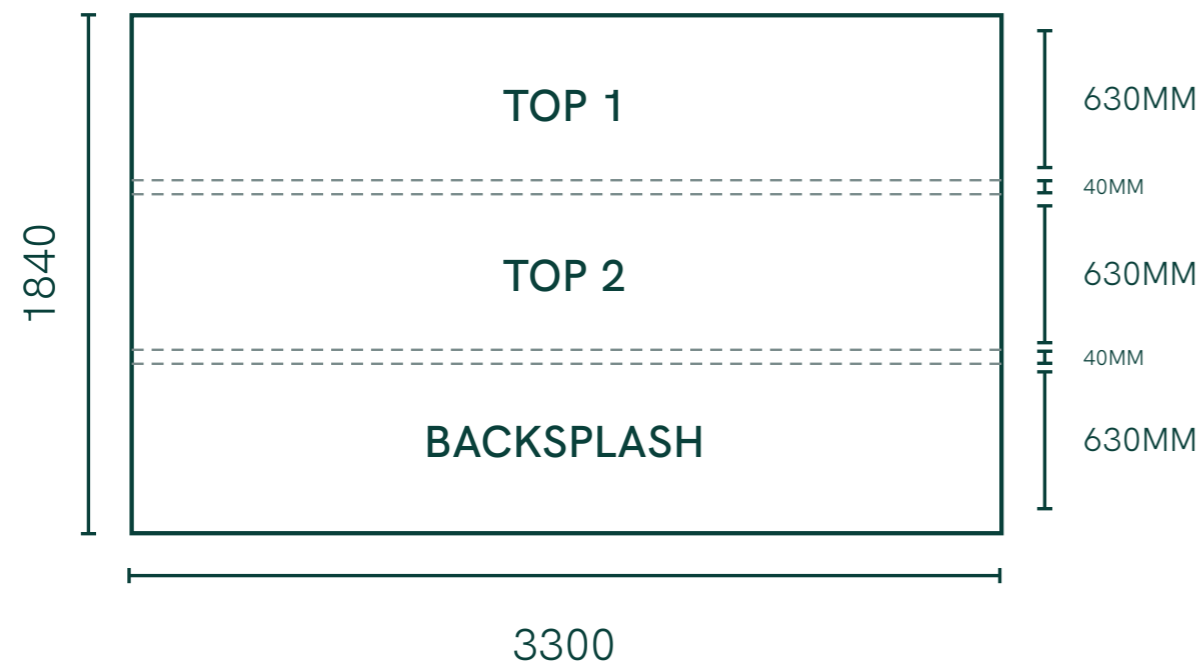

OP.2 BACKSPLASH + 2 TOP